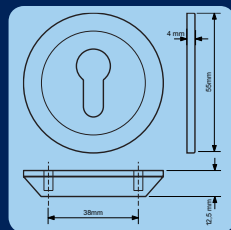

Kód	Provedení	Cena
RRO.70.NI	Matný nikel	790,-
RRO.70.CH	Lesklý chrom	790,-
RRO.70.AB	Antik bronz	790,-