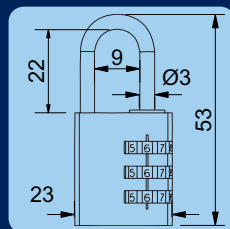

Hliníkový kódový visací zámek s eloxovaným povrchem. Ideální pro zabezpečení šatních sříněk a zavazadel. Nastavení vlastní kombinace, kterou můžete kdykoliv změnit !

75,-

(91,- vč. DPH)

Kód	Ø TR.	Výška tř.	Cena
RV.12002.20.CRV	3mm	22mm	75,-
RV.12002.20.FIA	3mm	22mm	75,-
RV.12002.20.MOD	3mm	22mm	75,-
RV.12002.20.ZEL	3mm	22mm	75,-
RV.12002.20.CIR	3mm	22mm	75,-

KLÍKY A KOVÁNÍ

ZADLABACÍ ZÁMKY