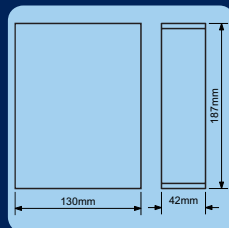

Ocelová bezpečnostní schránka ve tvaru knihy.
 Hřbet knihy zcela autentický papír.
 Stránky knihy v papírovém provedení.
 2 ks klíčů.
 Hmotnost: 0,5kg
 Rozměry vnější Š/V/H: 130x187x42mm
 Rozměry vnitřní Š/V/H: 95x155x37mm