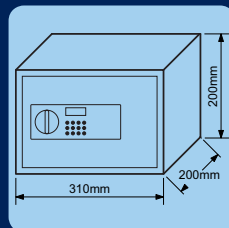

2.590,-
(3.140,- vč. DPH)

Kód	Provedení	Cena
RS50.K	Ocel šedivá	2.590,-

RS20.LCD

Ocelový sejf s elektronickým zámekem.
2 ks klíčů.
Barva: šedivá
Hmotnost: 9,2kg

Rozměry vnitřní
Š/V/H: 306x196x140mm
Rozměry vnější
Š/V/H: 310x200x200mm