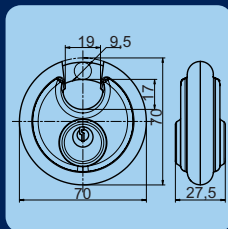

KLÍKY A KOVÁNÍ

ZADLABACÍ ZÁMKY