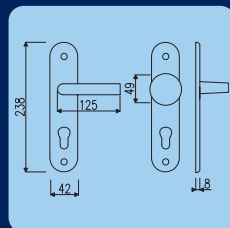

Kód	F1	F4	F9
SABRINA.ST.BB	260,-	260,-	282,-
SABRINA.ST.PZ	260,-	260,-	282,-
SABRINA.ST.WC	325,-	325,-	345,-
SABRINA.ST.PZKO	325,-	325,-	345,-

KLÍKY A KOVÁNÍ

ZADLABACÍ ZAMKY