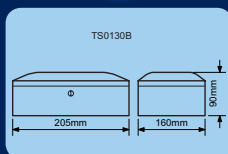

RS17.E

Ocelový sejf s elektronickým zámekem.
2 ks klíčů.
Barva: šedivá
Hmotnost: 3,4kg

Rozměr vnější
Š/V/H: 230x170x170mm
Rozměr vnitřní
Š/V/H: 226x166x115mm

930,-

(1.125,- vč. DPH)

Kód	Provedení	Cena
RS17.E	Ocel šedivá	930,-