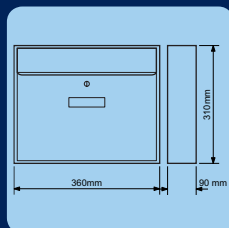

460,-
(557,- vč. DPH)

Kód	Provedení	Cena
BK31.S	Ocel stříbrná	460,-
BK31.B	Ocel bílá	460,-
BK31.H	Ocel hnědá	460,-