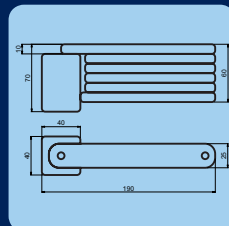

Společný uzávěr - SU

85,-

(103,- vč. DPH)

Kód	Ø TŘ.	Výška tř.	Cena
RV.OVAL.45	8mm	25mm	85,-
RV.OVAL.45.SU1	8mm	25mm	90,-
RV.OVAL.45.SU2	8mm	25mm	90,-
RV.OVAL.45.SU3	8mm	25mm	90,-

Boreas

Zvlášť odolný lamelový zámek tvořený z ocelových plátů o síle 5mm. Vložka se 7 lamelovými stavítky bez pružin. Praktické pouzdro pro přepravu. 2 ks oboustranných klíčů.