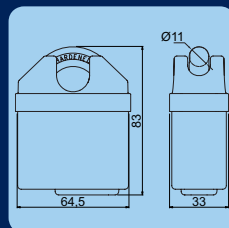

Trmen zámku „HARDENED“ o průměru 11mm s jštěním ve dvou bodech.

Přidavý „plášť“ chrání trmen zámku proti napadení.

Trmen je zcela výsuvný.

40.000 aktivních kombinací klíče.

2 ks oboustranných klíčů.

2

Fortis