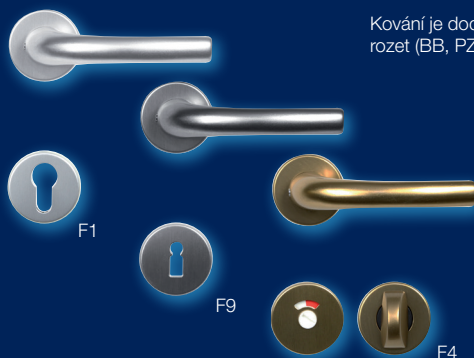

Materiál kování eloxovaný hliník.
Dodáváno v rozteži 72 a 90mm.

260,-

(315,- vč. DPH)

Kód	F1	F4	F9
SABRINA.ST.BB	260,-	260,-	282,-
SABRINA.ST.PZ	260,-	260,-	282,-
SABRINA.ST.WC	325,-	325,-	345,-
SABRINA.ST.PZKO	325,-	325,-	345,-

KLÍKY A KOVÁNÍ

ZADLABACÍ ZAMKY

SABRINA

Kování je dodáváno včetně spodních rozet (BB, PZ, WC).

292,-

(353,- vč. DPH)

Kód	F1	F4	F9
SABRINA.RO.BB	292,-	292,-	312,-
SABRINA.RO.PZ	292,-	292,-	312,-
SABRINA.RO.WC	355,-	355,-	375,-