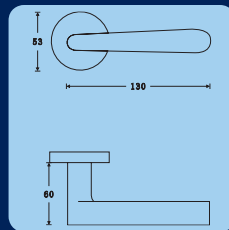

RKL.1934

510,-

(617,- vč. DPH)

Nerezové kování na kulatých rozetech
Certifikováno v ČSN EN 1906:2010 třída 2.
Dodáváno v páru, ale bez spodních
rozet (BB, PZ, WC, BL).

Spodní rozety je tedy nutné objednat zvlášť.

Kód	Provedení	Cena
RKL.1934.KLIKA.SAT	V páru	510,-