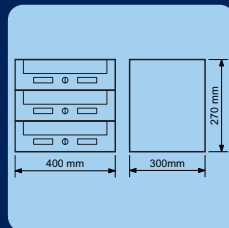

1.300,-
(1573,- vč. DPH)

Kód	Provedení	Cena
BK02-3B	Ocel bílá	1.300,-
BK02-3S	Ocel stříbrná	1.300,-