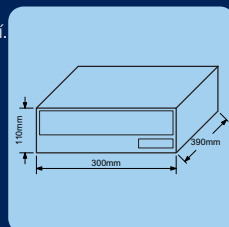

Funkce: vhoz vpředu, výběr vzadu

Barva: stříbrná, hnědá, bílá

Hmotnost: 2,2kg

Rozměry vhozu Š/V:

264x35mm

Rozměry schránky Š/V/H:

300x110x390mm

560,-