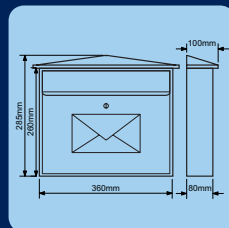

690,-
(835,- vč. DPH)

Kód	Provedení	Cena
BK28.SG	Ocel stříbrná se sklem	690,-