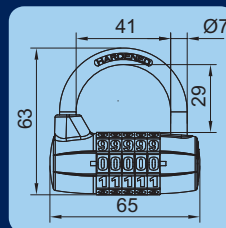

Kód	Ø TR.	Výška tř.	Cena
RV25003.CRN	7mm	32mm	140,-
RV25003.CRV	7mm	32mm	140,-
RV25003.MOD	7mm	32mm	140,-
RV25003.STR	7mm	32mm	140,-

RV.OVAL.32

Litínový zámek s okem „HARDENED“.
Zamykání bez klíče – zatlačením třímenu.
Možnost společného uzávěru - SU.
3 ks mosazných klíčů.