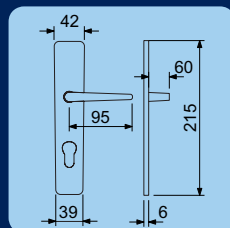

Kód	Provedení	Cena
ERIKA.C.ST.BB.72	F1	144,-
ERIKA.C.ST.PZ.72	F1	144,-
ERIKA.C.ST.BB.72	F4	144,-
ERIKA.C.ST.PZ.72	F4	144,-
ERIKA.C.ST.BB.90	F4	144,-
ERIKA.C.ST.PZ.90	F4	144,-

VISACÍ A LANKOVÉ

SCHPÁNKY

DOPLŇKY