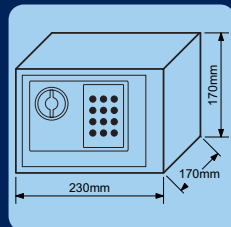

930,-

(1.125,- vč. DPH)

Kód	Provedení	Cena
RS17.E	Ocel šedivá	930,-