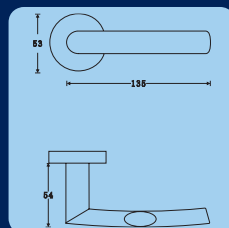

RKL.1973

410,-

(496,- vč. DPH)

Kód	Provedení	Cena
RKL.1973.KLIKA.SAT	V páru	410,-