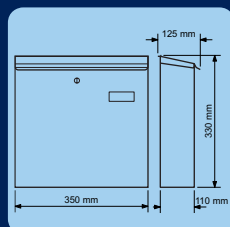

Nerezová schránka
Balení vč. mont. materiálu a 2 ks klíčů.
Barva: nerez
Hmotnost: 1,9kg
Rozměry vhozu Š/V: 297x29mm
Rozměry schránky Š/V/H: 350x330x110mm