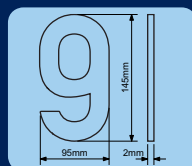

192,-

(232,- vč. DPH)

Kód	Cena
0 NEREZ	192,-
1 NEREZ	192,-
2 NEREZ	192,-
3 NEREZ	192,-
4 NEREZ	192,-

Kód	Cena
5 NEREZ	192,-
6 NEREZ	192,-
7 NEREZ	192,-
8 NEREZ	192,-
9 NEREZ	192,-