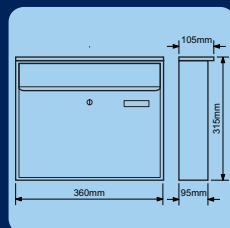

1020,-
(1.234,- vč. DPH)

Kód	Provedení	Cena
BK113.N	Nerez	1.020,-