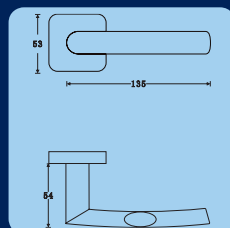

495,-

(599,- vč. DPH)

Kód	Provedení	Cena
RKL.C.1973.KLIKA.SAT	V páru	495,-