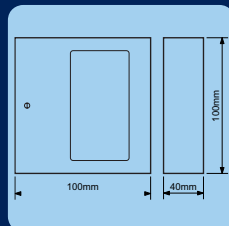

160,-
(1.194,- vč. DPH)

Kód	Provedení	Cena
TS1010G	Ocel červená sklo	160,-