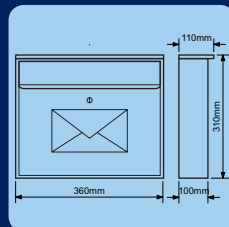

BK60.CG

Poštovní schránka s černým (tvrzeným) sklem vhodná pro použití do nástěnných sestav, nebo pro jednotlivé umístění.
Balení vč. mont. materiálu a 2 ks klíčů.
Hmotnost: 2,8kg
Rozměr vhozu Š/V: 320x26mm
Rozměr schránky Š/V/H: 360x310x110mm