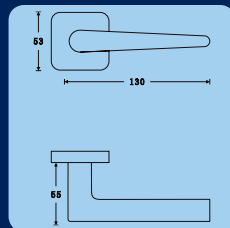

NOVÁ CENA

Nerezové kování na čtvercových rozetách je dodáváno v páru, ale bez spodních rozet (BB, PZ, WC).

Spodní rozety je tedy nutné objednat zvlášť.

380,-

(460,- vč. DPH)

Kód	Provedení	Cena
RKL.C.1937.KLIKA.SAT	V páru	380,-