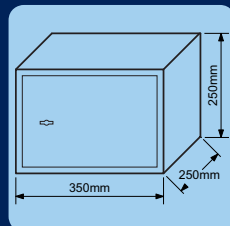

1.420,-
(1.718,- vč. DPH)

Kód	Provedení	Cena
RS25.K	Ocel šedivá	1.420,-