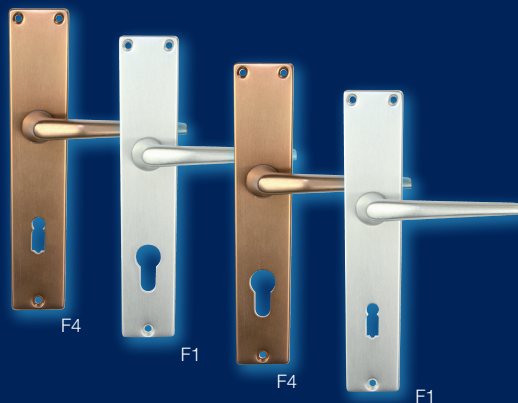

Kód	F1	F4	F9
RC101PZ (Madlo / klika)	720,-	720,-	740,-
RC111PZ (Klika / klika)	720,-	720,-	740,-

Způsob značení při objednávání:

RC101PZ.90.F1.TB2 - TB2 = Tř. bezpečnosti 2

F1 = Povrch - elox stříbrný

90 = Rozteč

KLÍKY A KOVÁNÍ

ZADLABACÍ ZAMKY

SABRINA

Kování je dodáváno včetně spodních rozet (BB, PZ, WC).

292,-

(353,- vč. DPH)

Kód	F1	F4	F9
SABRINA.RO.BB	292,-	292,-	312,-
SABRINA.RO.PZ	292,-	292,-	312,-
SABRINA.RO.WC	355,-	355,-	375,-

ZAVÍRAČE

VLOŽKY

ERIKA.C

144,-

(174,- vč. DPH)

Kód	Provedení	Cena
ERIKA.C.ST.BB.72	F1	144,-
ERIKA.C.ST.PZ.72	F1	144,-
ERIKA.C.ST.BB.72	F4	144,-
ERIKA.C.ST.PZ.72	F4	144,-
ERIKA.C.ST.BB.90	F4	144,-
ERIKA.C.ST.PZ.90	F4	144,-