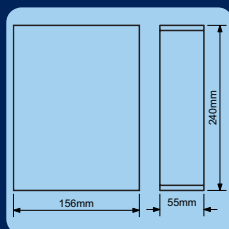

Ocelová bezpečnostní schránka ve tvaru knihy.
Hřbet knihy zcela autentický papír.
Stránky knihy - imitace papíru v plastovém provedení.
2 ks klíčů.
Hmotnost: 0,8kg
Rozměry vnější Š/V/H: 155x240x55mm
Rozměry vnitřní Š/V/H: 132x228x40mm