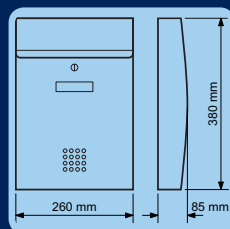

Nerezová schránka
Balení vč. mont. materiálu a 2 ks klíčů.
Barva: nerez
Hmotnost: 1,6kg
Rozměry vhozu Š/V: 250x36mm
Rozměry schránky Š/V/H:
260x380x85mm