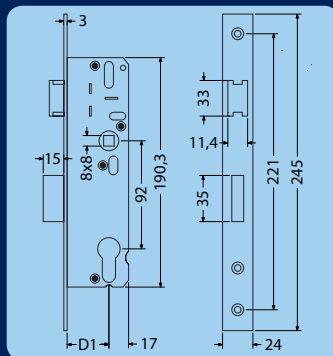

Uzký zadlabací zámek s převodem.
Nerezové čelo 24mm.
Střelka zámku s možností nastavení (pravá / levá).
Rožteč 92mm.

Certifikován dle EN12209
na 100.000 cyklů.

235,-
(284,- vč. DPH)

Kód	Provedení	Rozměr D1	Cena
RM23.PZW.92.25	RM23.PZW.92.25.8.N24	25mm	235,-
RM23.PZW.92.30	RM23.PZW.92.30.8.N24	30mm	252,-
RM23.PZW.92.35	RM23.PZW.92.35.8.N24	35mm	252,-
RM23.PZW.92.40	RM23.PZW.92.40.8.N24	40mm	256,-

KLIKY A KOVÁNÍ

ZADLABACÍ ZÁMKY