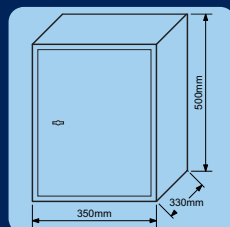

1.420,-
(1.718,- vč. DPH)

Kód	Provedení	Cena
RS25.K	Ocel šedivá	1.420,-

RS50.K

Ocelový sejf s mechanickým zámekem.
2 ks klíčů.
Barva: šedivá
Hmotnost: 18,9kg

Rozměry vnitřní
Š/V/H: 346x496x270mm
Rozměry vnější
Š/V/H: 350x500x330mm