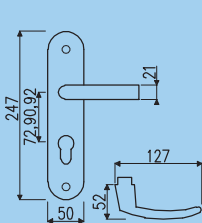

Bílá
(RAL 9016M)

F4

Dodáváno pro
rozteče a tloušťky dveří

72mm	40-55mm
90mm	40-55mm
92mm	67-80mm

Pokud požadujete svorníky pro jinou tloušťku dveří než je uvedeno v tabulce, NUTNO doobjednat prodlužovací sadu viz „Katalog dílů“.

Kód	F1	F4	F9	Bílá	Hnědá
R101PZ (Madlo / klika)	920,-	920,-	1020,-	1.140,-	1.140,-
R111PZ (Klika / klika)	940,-	940,-	1.040,-	1.140,-	1.140,-

Veškerá provedení „RAL“ jsou k dispozici pouze v rozteči 92mm.

Způsob značení při objednávání:

R111PZ.90.F1.TB3 — TB3 = Tř. bezpečnosti 3
F1 = Povrch - elox stříbrný
90 = Rozteč
PZ = Bez překrytí vložky
111 = Klika/klika

Italský Korpus / České upevňovací prvky

Pro rozteč 90

Pro rozteč 72,92