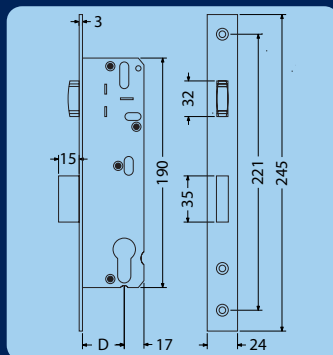

Uzký zadlabací zámek s válečkovou střelkou.
Nerezové čelo 24mm.
Pravo-levé provedení.

Certifikován dle EN12209 na 100.000 cyklů.

244,-
(295,- vč. DPH)

Kód	Provedení	Rozměr D	cena
RM23.PZ.92.25.8	RM23.PZ.92.25.8.N24	25mm	244,-
RM23.PZ.92.30.8	RM23.PZ.92.30.8.N24	30mm	260,-
RM23.PZ.92.35.8	RM23.PZ.92.35.8.N24	35mm	260,-
RM23.PZ.92.40.8	RM23.PZ.92.40.8.N24	40mm	273,-

ZAVÍRAČE

VLOŽKY