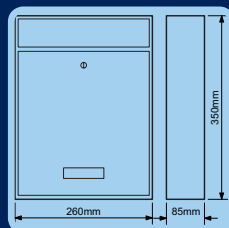

Ocelová schránka vhodná pro použití do nástěnných sestav,
nebo pro jednotlivé umístění.
Balení vč. mont. materiálu a 2 ks klíčů.
Barva: stříbrná, hnědá, bílá, nerez
Hmotnost: 1,4kg
Rozměry vhozu
Š/V: 239x31mm
Rozměry schránky
Š/V/H: 260x350x85mm

450,-

(545,- vč. DPH)

Kód	Provedení	Cena
BK240.S	Ocel stříbrná	450,-
BK240.B	Ocel bílá	450,-
BK240.H	Ocel hnědá	450,-

ZAVÍRAČE

VLOŽKY