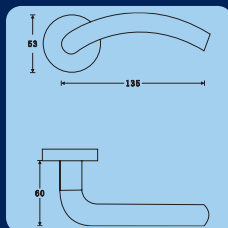

310,-

(375,- vč. DPH)

Kód	Provedení	Cena
RKL.1977.KLIKA.SAT	V páru	310,-