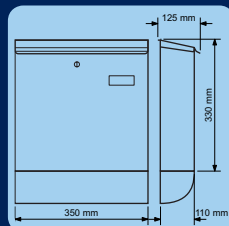

Nerezová schránka
Obsahuje tubus na letáky a časopisy.
Balení vč. mont. materiálu a 2 ks klíčů.
Barva: nerez
Hmotnost: 2,3kg
Rozměry vhozu Š/V: 297x29mm
Rozměry schránky Š/V/H: 350x420x110mm

1.155,-
(1.398,- vč. DPH)

Kód	Provedení	Cena
BK703.N	Nerez	1.155,-

KLÍKY A KOVÁNÍ

ZADLACÍ ZÁMKY