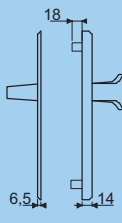

PZ = Bez překrytí vložky

101 = Madlo/klika

Čínský korpus / České upevňovací prvky

Pro rozteč 90

Pro rozteč 72

KLIKY A KOVÁNÍ

ZADLABACÍ ZÁMKY

ZAVÍRAČE