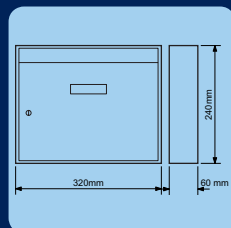

398,-
(482,- vč. DPH)

Kód	Provedení	Cena
BK24.S	Ocel stříbrná	398,-
BK24.B	Ocel bílá	398,-
BK24.H	Ocel hnědá	398,-