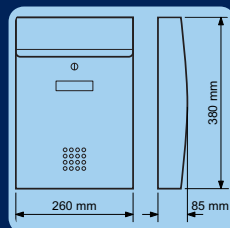

610,-
(738,- vč. DPH)

Kód	Provedení	Cena
BK05.SS	Ocel světle stříbrná	610,-
BK05.A	Ocel antracit	610,-
BK05.H	Ocel hnědá	610,-