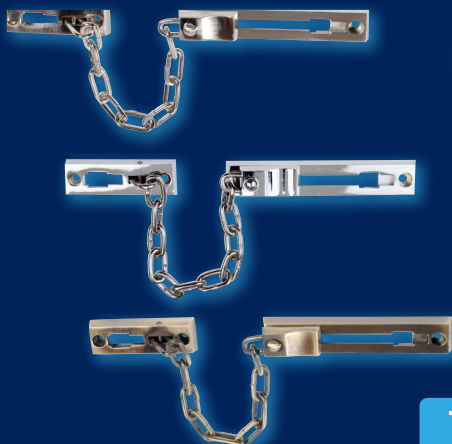

CDG 005

120,-

(145,- vč. DPH)

Kód	Provedení	Cena
CDG 005 BRNi	Nikl matný	120,-
CDG 005 CHL	Chrom lesklý	120,-
CDG 005 AB	Antik bronz	120,-
CDG 005 GP	Mosaz	120,-

KLIKY A KOVÁNÍ

ZADLABACÍ ZÁMKY

ZAVÍRAČE

Kukátko

112,-

(136,- vč. DPH)

Kód	Provedení	Cena
KUKATKO BRNi	Kuk. vč. 2. podložek Nikl matný	112,-
KUKATKO CHL	Kuk. vč. 2. podložek Chrom lesklý	112,-
KUKATKO AB	Kuk. vč. 2. podložek Antik bronz	112,-
KUKATKO GP	Kuk. vč. 2. podložek Mosaz	112,-

Kód	Provedení	Cena
KUKATKO BRNi	Podložka samostatná	40,-
KUKATKO AB	Podložka samostatná	40,-
KUKATKO GP	Podložka samostatná	40,-
KUKATKO CHL	Podložka samostatná	40,-

VLOŽKY

VISACÍ A LANKOVÉ

KS500

Masivní přídavný zámeček ve variantách s třmenem a bez třmenem

780,-

(944,- vč. DPH)

Kód	Provedení	Cena
1301-0205	Stříbrné bez třmenem KS 500	780,-
1302-0205	Stříbrné s třmenem KS 500.T	840,-

SCHPÁNKY

DOPLŇKY