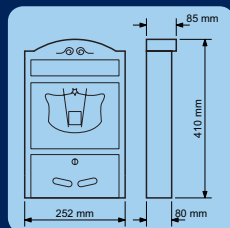

730,-

(883,- vč. DPH)

Kód	Provedení	Cena
BK.240.N	Nerez	730,-

VISACÍ A LANKOVÉ

SCHRÁNKY

DOPLŇKY

BK301

Hliníková schránka
 Balení vč. mont. materiálu a 2 ks klíčů.
 Barva: zlatá, hnědá, černá
 Hmotnost: 1,8kg
 Rozměry vhozu Š/V: 221x36mm
 Rozměry schránky Š/V/H: 252x410x80mm