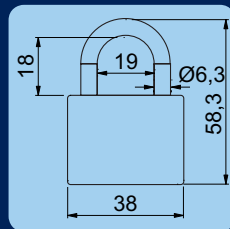

RV.OVAL.38

Litínový zámek s okem „HARDENED“.
Zamykání bez klíče – zatlačením třmenu.
Možnost společného uzávěru - SU.
3 ks mosazných klíčů.

Společný uzávěr - SU

54,-

(65,- vč. DPH)

Kód	Ø TŘ.	Výška tř.	Cena
RV.OVAL.38	6,3mm	18mm	54,-
RV.OVAL.38.SU1	6,3mm	18mm	59,-
RV.OVAL.38.SU2	6,3mm	18mm	59,-
RV.OVAL.38.SU3	6,3mm	18mm	59,-

RV.OVAL.45

Litínový zámek s okem „HARDENED“.
Zamykání bez klíče – zatlačením třmenu.
Možnost společného uzávěru - SU.
3 ks mosazných klíčů.

Společný uzávěr - SU

69,-

(83,- vč. DPH)

Kód	Ø TŘ.	Výška tř.	Cena
RV.OVAL.45	7mm	22mm	69,-
RV.OVAL.45.SU1	7mm	22mm	74,-
RV.OVAL.45.SU2	7mm	22mm	74,-
RV.OVAL.45.SU3	7mm	22mm	74,-

RV.OVAL.52

Litínový zámek s okem „HARDENED“.
Zamykání bez klíče – zatlačením třmenu.
Možnost společného uzávěru - SU.
3 ks mosazných klíčů.

Společný uzávěr - SU

85,-

(103,- vč. DPH)

Kód	Ø TŘ.	Výška tř.	Cena
RV.OVAL.45	8mm	25mm	85,-
RV.OVAL.45.SU1	8mm	25mm	90,-
RV.OVAL.45.SU2	8mm	25mm	90,-
RV.OVAL.45.SU3	8mm	25mm	90,-