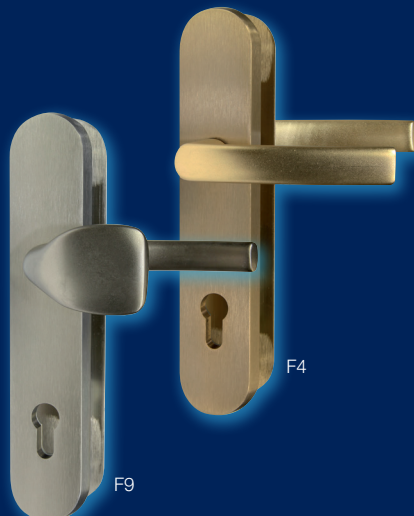

F4

F9

Dodáváno pro
rozteče a tloušťky dveří

72mm	40-55mm
90mm	40-55mm

Pokud požadujete svorníky pro jinou tloušťku dveří než je uvedeno v tabulce, NUTNO doobjednat prodlužovací sadu viz „Katalog dílů“.

Kód	F1	F4	F9
RC101PZ (Madlo / klika)	720,-	720,-	740,-
RC111PZ (Klika / klika)	720,-	720,-	740,-

Způsob značení při objednávání:

RC101PZ.90.F1.TB2 - TB2 = Tř. bezpečnosti 2

F1 = Povrch - elox stříbrný

90 = Rozteč

PZ = Bez překrytí vložky

101 = Madlo/klika

Čínský korpus / České upevňovací prvky