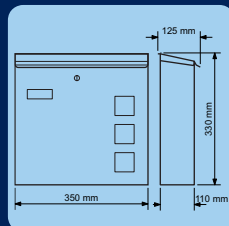

1.155,-
(1.398,- vč. DPH)

Kód	Provedení	Cena
BK703.N	Nerez	1.155,-

KLÍKY A KOVÁNÍ

ZADLACÍ ZÁMKY

BK703G.N

Moderní nerezová poštovní schránka.
Čtvercová okna z matného plexiskla umožňují částečný vzhled do schránky. Vhodná pro vnější i vnitřní prostředí. Samostatná.
Balení vč. mont. materiálu a 2 ks klíčů.
Barva: nerez
Hmotnost: 1,86 kg
Rozměry vhozu Š/V:
300x30mm
Rozměry schránky Š/V/H:
350x330x110mm