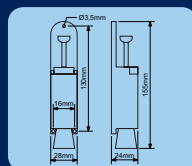

124,-

(150,- vč. DPH)

Kód	Provedení	Cena
DS 048 BRNi	Nikl matný	124,-
DS 048 AB	Antik bronz	124,-