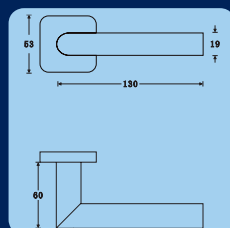

Ocelová konstrukce rozety v systému „FIX IN“ (pevné sešroubování klik a rozet skrz dveře).

395,-

(478,- vč. DPH)

Kód	Provedení	Cena
RKL.C.1967.KLIKA.SAT	V páru	395,-