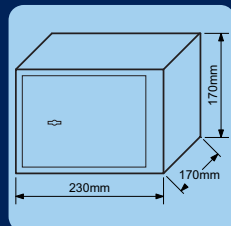

877,-

(1.061,- vč. DPH)

Kód	Provedení	Cena
RS17.K	Ocel šedivá	877,-