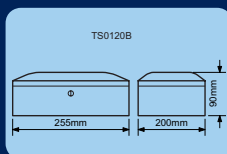

RS17.E

Ocelový sejf s elektronickým zámekem.
2 ks klíčů.
Barva: šedivá
Hmotnost: 3,4kg

Rozměr vnější
Š/V/H: 230x170x170mm
Rozměr vnitřní
Š/V/H: 226x166x115mm

930,-

(1.125,- vč. DPH)

Kód	Provedení	Cena
RS17.E	Ocel šedivá	930,-