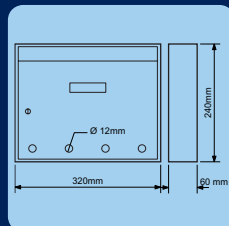

675,-
(817,- vč. DPH)

Kód	Provedení	Cena
BK24D.N	Nerez	675,-