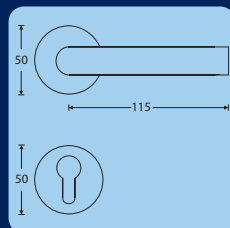

KLÍKY A KOVÁNÍ

ZADLABACÍ ZAMKY

SABRINA

Kování je dodáváno včetně spodních rozet (BB, PZ, WC).

292,-

(353,- vč. DPH)

Kód	F1	F4	F9
SABRINA.RO.BB	292,-	292,-	312,-
SABRINA.RO.PZ	292,-	292,-	312,-
SABRINA.RO.WC	355,-	355,-	375,-