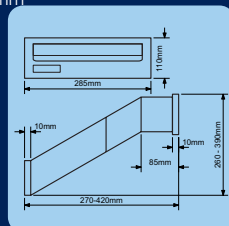

BK38.N

Nerezová schránka vhodná pro zazdění do sloupku.
Funkce: vzhov vpředu, výběr vzadu; Balení vč. mont. materiálu a 2 ks klíčů.
Barva: stříbrná, bílá, hnědá; Hmotnost: 2,2kg
Rozměry schránky Š/V/H: 285x110x260-420mm
Rozměry vhozu Š/V: 222x33mm