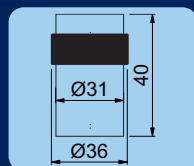

Kód	Provedení	Cena
DS 073 BRNi	Nikl matný	70,-
DS 073 AB	Antik bronz	70,-

ZADLABACÍ ZAMKY

DS071

V/P/PK: 40x31x36 mm
Materiál: slitina zinku

70,-
(85,- vč. DPH)

Kód	Provedení	Cena
DS 071 BRNi	Nikl matný	70,-
DS 071 AB	Antik bronz	70,-