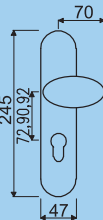

Pro rozteč 72,92