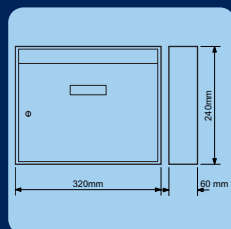

Nerezová schránka „panelákového typu“. Vhodná pro použití do nástěnných sestav nebo pro jednotlivé umístění. Balení vč. mont. materiálu a 2 ks klíčů.
Barva: nerez
Hmotnost: 1,4kg
Rozměry vhozu Š/V: 294x21mm
Rozměry schránky Š/V/H: 320x240x60mm