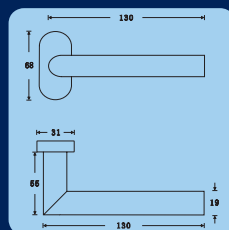

360,-

(436,- vč. DPH)

Kód	Provedení	Cena
RKL.F.1967.KLIKA.SAT	V páru	360,-