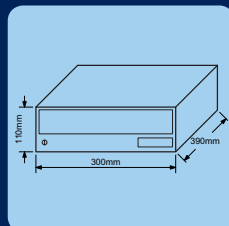

Funkce: vhoz i výběr vpředu

Barva: stříbrná, hnědá, bílá

Hmotnost: 2,2kg

Rozměry vhozu Š/V:

264x35mm

Rozměry schránky Š/V/H:

300x110x390mm

690,-