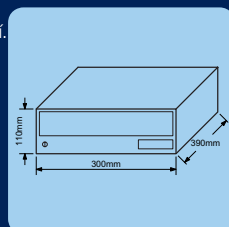

Balení vč. mont. materiálu a 2 ks klíčů.

Funkce: vhoz i výběr vpředu

Barva: stříbrná, hnědá, bílá

Hmotnost: 2,2kg

Rozměry vhozu Š/V:

264x35mm

Rozměry schránky Š/V/H:

300x110x390mm