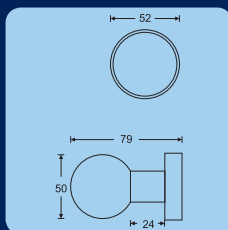

390,-

(472,- vč. DPH)

Kód	Provedení	Cena
RKL.1901.FIX.SAT	1 ks	390,-