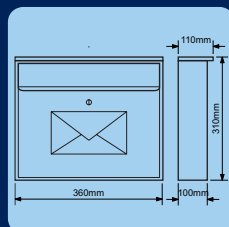

Ocelová poštovní schránka se stříbrným (tvrzeným sklem) vhodná pro použití do nástěnných sestav, nebo pro jednotlivé umístění.

Balení vč. mont. materiálu a 2 ks klíčů.

Hmotnost: 2,8kg

Rozměr vhozu Š/V: 320x26mm

Rozměr schránky Š/V/H: 360x310x110mm

780,-

(944,- vč. DPH)

Kód	Provedení	Cena
BK60SG.S	Ocel stříbrná - stříbrné sklo	780,-

ZAVÍRAČE

VLOŽKY