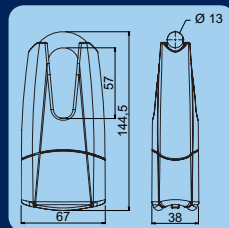

KLIKY A KOVÁNÍ

ZADLABACÍ ZÁMKY

ZAVÍRAČE

VLOŽKY

VISACÍ A LANKOVÉ

SCHRÁNKY

DOPLŇKY

Zeus

520,-

(629,- vč. DPH)

Bezpečnostní třída č. 4 dle ČSN EN 1627.

Ocelové těleso visacího zámku s plastovým krytem a s ochranou vložky proti bumpingu, odvrtní, vyhmátání a povětrnostním vlivům. Vložka se 7 lamelovými stavítky bez pružin s výsuvnou krytkou proti nečistotám.

Trmen zámku „HARDENED“ o průměru 13mm s jštěním ve dvou bodech.

Masivní předavý „plášť“ chrání trmen zámku proti napadení. Trmen je zcela výsuvný. 60.000 aktivních kombinací klíče.

2 ks oboustranných klíčů.

4

RV2601

340,-

(411,- vč. DPH)

Certifikováno v bezpečnostní třídě RC3 dle ČSN EN 1627:2012. Certifikát NBU typ 2 SS4=2.

Těleso zámku je z oceli v plastovém krytu, trmen z tvrzené oceli o průměru 12mm s jštěním ve dvou bodech. Uzamykací systém s tvarovými lamelovými stavítky odolný proti bumpingu, odvrtní, vyhmátání a povětrnostním vlivům.

60000 aktivních kombinací klíče.

2 ks oboustranných klíčů.

Zámek bude v prodeji od 1.3.2015.

3

Hermes

260,-

(315,- vč. DPH)

Certifikováno v bezpečnostní třídě RC2 dle ČSN EN 1627:2012. Certifikát NBU typ 1 SS4=1.

Ocelové těleso visacího zámku s plastovým krytem a s ochranou vložky proti bumpingu, odvrtní, vyhmátání a povětrnostním vlivům. Vložka se 6 lamelovými stavítky bez pružin s odklopnou krytkou proti nečistotám.

Trmen zámku „HARDENED“ o průměru 11mm s jštěním ve dvou bodech.

Přidavý „plášť“ chrání trmen zámku proti napadení.

Trmen je zcela výsuvný.

40.000 aktivních kombinací klíče.

2 ks oboustranných klíčů.

2