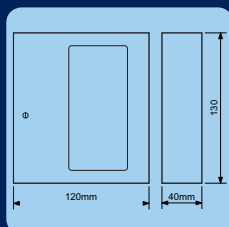

210,-
(254,- vč. DPH)

Kód	Provedení	Cena
TS1021.G	Ocel červená sklo	210,-