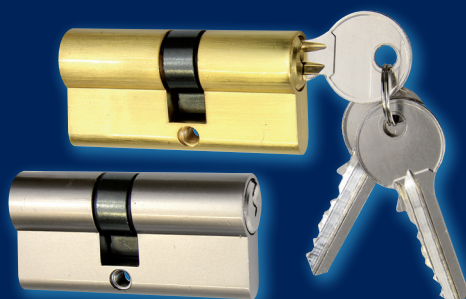

Oboustraná vložka DUO SET 2ks vložek na SU		
Kód	Provedení	Cena
EP 30/35NI.SET 2KS	30/35NI.SET MATNÝ NIKL	285,-

KLÍKY A KOVÁNÍ

ZADLABAČÍ ZÁMKY

ZAVÍRAČE

VLOŽKY

VISACÍ A LANKOVÉ

SCHRÁNKY

DOPLŇKY

KLIKY A KOVÁNÍ

ZADLABACÍ ZÁMKY

EURO Zero

88,-

(106,- vč. DPH)

Stavební 5-ti stavítková vložka.
Materiál tělesa a bubínku vložky je slitina zinku.
Mosazná stavítka.
Obsahuje: 3 ks ocelových klíčů s krátkým krčkem
a 1ks šroub (M5x50mm)
Balení: krabička