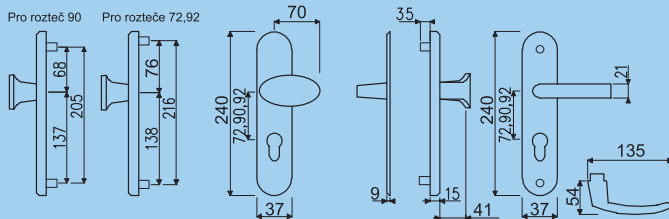

72mm	40-55mm
90mm	40-55mm
92mm	67-80mm

Způsob značení při objednávání:

R801PZ.90.ES.TB3 — TB3 = Tř. bezpečnosti 3
ES = Povrch - matná nerez
90 = Rozteč
PZ = Bez překrytí vložky
801 = Madlo/klika

Kód	Provedení	Cena
R801PZ.TB3	Madlo / klika	1.790,-
R811PZ.TB3	Klika / klika	1.790,-