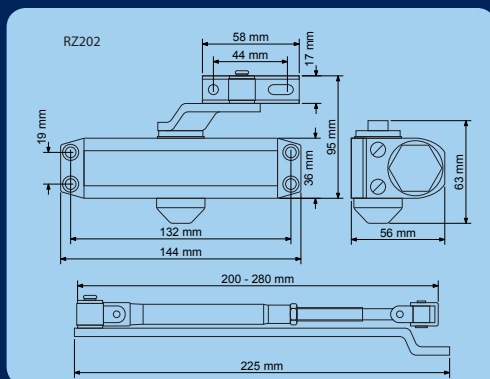

Dveřní zavírač pro interiérové dveře.

Pro dveře do šířky 850mm a váhy 45kg dle EN 1154.

Nastavitelná rychlost zavírání a doklapu.

Zavírací síla 2

Ramínko je součástí balení.

Barva: stříbrná

RZ903

VLOŽKY