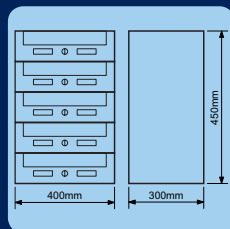

Hotové sestavy ocelových schránek. Možnost následné tvorby sestav na požadovaný počet schránek (6,7,8,...). Funkce: vhoz i výběr vpředu
Balení vč. mont. materiálu a 2 ks klíčů

ke každé schránce sestavy.
Hmotnost: 8,2kg; Rozměr vhozu
Š/V: 340x24mm
Rozměr jednotlivé
schránky Š/V/H:
400x85x300mm

1.900,-
(2299,- vč. DPH)

Kód	Provedení	Cena
BK02-5B	Ocel bílá	1.900,-
BK02-5S	Ocel stříbrná	1.900,-