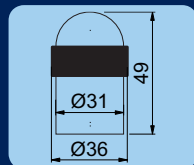

Dveřní zarážky
Výška/průměr/průměr s kroužkem
V/P/PK: 49x31x36 mm
Materiál: slitina zinku

70,-
(85,- vč. DPH)

Kód	Provedení	Cena
DS 073 BRNi	Nikl matný	70,-
DS 073 AB	Antik bronz	70,-