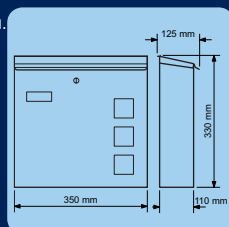

975,-
(1.180,- vč. DPH)

Kód	Provedení	Cena
BK703G.N	Nerez	975,-

ZAVÍRAČE

VLOŽKY

BK703GZ.N

Přední vhoz

Zadní vhoz

Moderní nerezová poštovní schránka se zadním vhozem.
Čtvercová okna z matného plexiskla umožňují částečný vzhled do schránky. Vhodná pro vnější i vnitřní prostředí. Samostatná.
Funkce: vhoz vpředu, výběr vzadu
Balení vč. mont. materiálu a 2 ks klíčů.
Barva: nerez
Hmotnost: 1,83 kg
Rozměry předního vhozu Š/V:
300x30mm
Rozměry zadního vhozu Š/V:
300x30mm
Rozměry schránky Š/V/H:
350x330x110mm