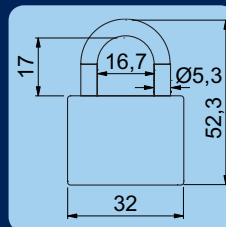

Kód	Ø TR.	Výška tř.	Cena
RV.OVAL.32	5,3mm	17mm	49,-
RV.OVAL.32.SU1	5,3mm	17mm	54,-
RV.OVAL.32.SU2	5,3mm	17mm	54,-
RV.OVAL.32.SU3	5,3mm	17mm	54,-