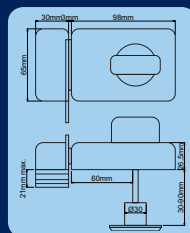

780,-

(944,- vč. DPH)

Kód	Provedení	Cena
1301-0205	Stříbrné bez třmenem KS 500	780,-
1302-0205	Stříbrné s třmenem KS 500.T	840,-