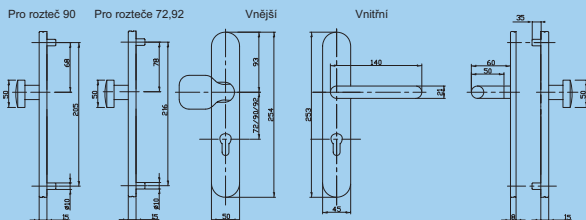

Způsob značení při objednávání:

SB5200ZA.90.ES.TB3 TB3 = Tř. bezpečnosti 3

ES = Povrch - matná nerez

90 = Rozteč

ZA = S překrytím vložky

5200 = Madlo/klika

Kód	Provedení	Cena
SB5200ZA.TB3	Madlo / klika	2.130,-
SB5211ZA.TB3	Klika / klika	2.130,-