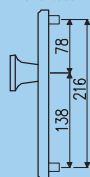

Pro rozteč 72,92