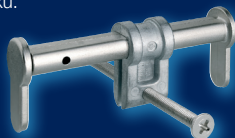

KLIKY A KOVÁNÍ

ZADLABACÍ ZÁMKY

EURO Zero

88,-

(106,- vč. DPH)

Stavební 5-ti stavítková vložka.
Materiál tělesa a bubínku vložky je slitina zinku.
Mosazná stavítka.
Obsahuje: 3 ks ocelových klíčů s krátkým krčkem
a 1ks šroub (M5x50mm)
Balení: krabička

Kód	Provedení	Cena
EZ 30/35 MS	30/35 MATNÁ MOSAZ	88,-
EZ 30/35 NI	30/35 MATNÝ NIKL	88,-

ZAVÍRAČE

VLOŽKY

Slepá vložka

160,-

(193,- vč. DPH)

Vložka z plného materiálu
pro zaslepení zadlabacího zámku.

377,-

(456,- vč. DPH)

Univerzální slepá vložka
nastavitelná dle rozměru dveří.

Kód	Provedení	Cena
RB3030NI	30/30	160,-
RB3035NI	30/35	160,-
RB3040NI	30/40	170,-
RB3045NI	30/45	180,-
RB3050NI	30/50	190,-
RB3535NI	35/35	170,-
RB3540NI	35/40	180,-
RB3545NI	35/45	190,-
RB3555NI	35/55	210,-
RB4040NI	40/40	190,-
RB4045NI	40/45	200,-
RB4050NI	40/50	210,-
9000-0100	52-90 mm	377,-
9000-0101	84-144 mm	377,-