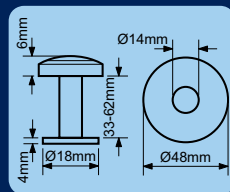

112,-

(136,- vč. DPH)