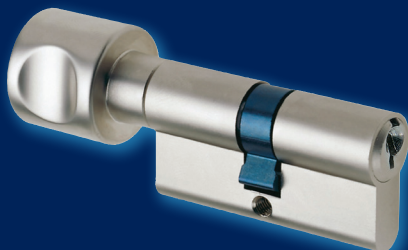

Společný uzávěr - SU

Knoflíková vložka		
Kód	Provedení	Cena
EP 30/35K NI	30/35K MATNÝ NIKL	305,-
Knoflíková vložka - ostatní rozměry		
Příplatek za knoflík		250,-
Knoflík lze osadit pouze na vložku u které délka ani jedné strany („knoflíkové“ nebo „klíčové“) nepřesahuje 55mm.		