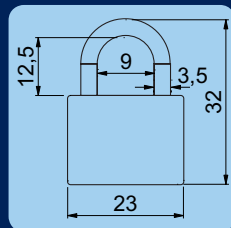

RV2402.20

Hliníkový visací zámek s plastovým krytem.
Třmen zámku „HARDENED“.
Zamykání je možné bez klíče zatlačením třmenu.
2 ks barevných klíčů.

50,-

(61,- vč. DPH)

Kód	Ø TŘ.	Výška tř.	Cena
RV.2402.20 CRV	3,5mm	12,5mm	50,-
RV.2402.20 MOD	3,5mm	12,5mm	50,-
RV.2402.20 ORA	3,5mm	12,5mm	50,-
RV.2402.20 SED	3,5mm	12,5mm	50,-

RV2402.2SET

Hliníkový visací zámek s plastovým krytem.
Dvojice zámků se shodným klíčem.
Třmen zámku „HARDENED“.
Zamykání je možné bez klíče zatlačením třmenu.
2 ks barevných klíčů.

95,-

(115,- vč. DPH)

Kód	Ø TŘ.	Výška tř.	Cena
RV.2402.20.2SET	3,5mm	12,5mm	95,-

SPOLEČNÝ KLÍČ

RV2402.40

Hliníkový visací zámek s plastovým krytem.
Třmen zámku „HARDENED“.
Zamykání je možné bez klíče zatlačením třmenu.
2 ks barevných klíčů.

70,-

(85,- vč. DPH)

Kód	Ø TŘ.	Výška tř.	Cena
RV.2402.40 CRV	6,3mm	22mm	70,-
RV.2402.40 MOD	6,3mm	22mm	70,-
RV.2402.40 ORA	6,3mm	22mm	70,-
RV.2402.40 SED	6,3mm	22mm	70,-
RV.2402.40 CRN	6,3mm	22mm	70,-

KLIKY A KOVÁNÍ

ZADLABACÍ ZÁMKY

ZAVÍRAČE

VLOŽKY

VISACÍ A LANKOVÉ

SCHRÁNKY

DOPLŇKY