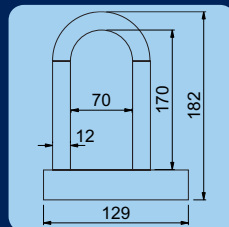

U-Zámek na jízdní kolo, motocykl, vrata nebo 2 křídle dveře s madly. Diskový mechanismus vložky bez pružin, chrání proti planžetování a bumpingu

190,-

(230,- vč. DPH)

Kód	Provedení	Cena
RV.325	Ocel	190,-

ZAVÍRAČE

VLOŽKY

VISACÍ A LANKOVÉ