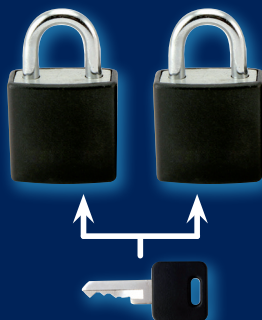

95,-

(115,- vč. DPH)