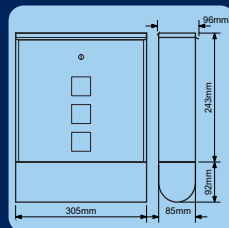

Nerezová schránka
Obsahuje tubus na letáky a časopisy,
3 okénka na průhled do schránky.
Balení vč. mont. materiálu a 2 ks klíčů.
Barva: nerez
Hmotnost: 1,6kg
Rozměry vhozu Š/V: 300x31mm
Rozměry schránky Š/V/H: 305x335x96mm

890,-

(1.077,- vč. DPH)

Kód	Provedení	Cena
BK210.N	Nerez	890,-

KLÍKY A KOVÁNÍ

ZADLABACÍ ZÁMKY