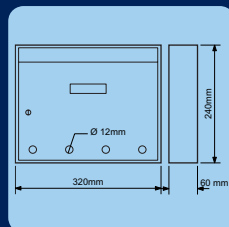

398,-
(482,- vč. DPH)

Kód	Provedení	Cena
BK24D.S	Ocel stříbrná	398,-
BK24D.B	Ocel bílá	398,-
BK24D.H	Ocel hnědá	398,-