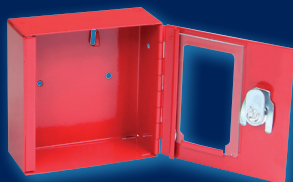

TS1010.G

Ocelová skříňka se sklem.
2 ks klíčů.
Barva: červená
Hmotnost: 0,35kg
Rozměry Š/V/H: 100x100x40mm