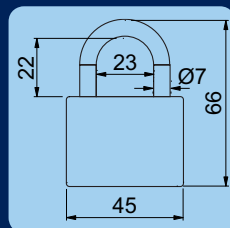

RV.OVAL.38

Litínový zámek s okem „HARDENED“.
Zamykání bez klíče – zatlačením třmenu.
Možnost společného uzávěru - SU.
3 ks mosazných klíčů.

Společný uzávěr - SU

54,-

(65,- vč. DPH)

Kód	Ø TŘ.	Výška tř.	Cena
RV.OVAL.38	6,3mm	18mm	54,-
RV.OVAL.38.SU1	6,3mm	18mm	59,-
RV.OVAL.38.SU2	6,3mm	18mm	59,-
RV.OVAL.38.SU3	6,3mm	18mm	59,-

RV.OVAL.45

Litínový zámek s okem „HARDENED“.
Zamykání bez klíče – zatlačením třmenu.
Možnost společného uzávěru - SU.
3 ks mosazných klíčů.

Společný uzávěr - SU

69,-

(83,- vč. DPH)

Kód	Ø TŘ.	Výška tř.	Cena
RV.OVAL.45	7mm	22mm	69,-
RV.OVAL.45.SU1	7mm	22mm	74,-
RV.OVAL.45.SU2	7mm	22mm	74,-
RV.OVAL.45.SU3	7mm	22mm	74,-

RV.OVAL.52

Litínový zámek s okem „HARDENED“.
Zamykání bez klíče – zatlačením třmenu.
Možnost společného uzávěru - SU.
3 ks mosazných klíčů.

Společný uzávěr - SU

85,-

(103,- vč. DPH)

Kód	Ø TŘ.	Výška tř.	Cena
RV.OVAL.45	8mm	25mm	85,-
RV.OVAL.45.SU1	8mm	25mm	90,-
RV.OVAL.45.SU2	8mm	25mm	90,-
RV.OVAL.45.SU3	8mm	25mm	90,-