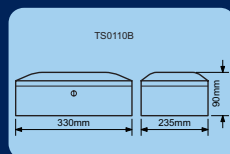

RS17.E

Ocelový sejf s elektronickým zámekem.
2 ks klíčů.
Barva: šedivá
Hmotnost: 3,4kg

Rozměr vnější
Š/V/H: 230x170x170mm
Rozměr vnitřní
Š/V/H: 226x166x115mm

930,-

(1.125,- vč. DPH)

Kód	Provedení	Cena
RS17.E	Ocel šedivá	930,-