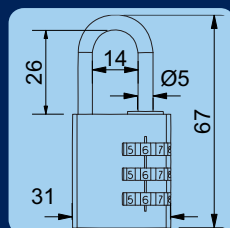

80,-

(97,- vč. DPH)

Kód	Ø TR.	Výška tř.	Cena
RV.12002.30.CRV	5mm	26mm	80,-
RV.12002.30.FIA	5mm	26mm	80,-
RV.12002.30.MOD	5mm	26mm	80,-
RV.12002.30.ZEL	5mm	26mm	80,-
RV.12002.30.CIR	5mm	26mm	80,-

ZAVÍRAČE

VLOŽKY