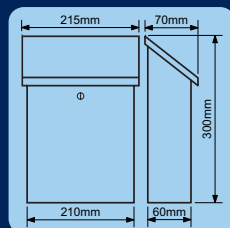

330,-
(399,- vč. DPH)

Kód	Provedení	Cena
BK70.S	Ocel stříbrná	330,-
BK70.B	Ocel bílá	330,-
BK70.H	Ocel hnědá	330,-