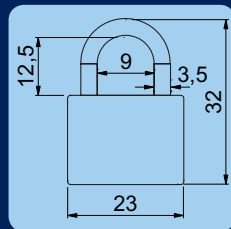

(61,- vč. DPH)

Kód	Ø TŘ.	Výška tř.	Cena
RV.2402.20 CRV	3,5mm	12,5mm	50,-
RV.2402.20 MOD	3,5mm	12,5mm	50,-
RV.2402.20 ORA	3,5mm	12,5mm	50,-
RV.2402.20 SED	3,5mm	12,5mm	50,-

RV2402.2SET

Hliníkový visací zámek s plastovým krytem.
 Dvojice zámků se shodným klíčem.
 Třmen zámku „HARDENED“.
 Zamykání je možné bez klíče zatlačením třmenu.
 2 ks barevných klíčů.