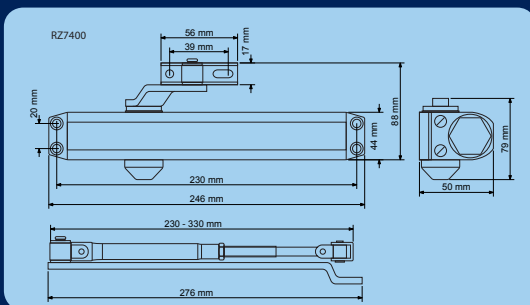

1090,-

(1.319,- vč. DPH)

Kód	Cena
RZ 7400V.HNĚDÝ	1090,-
RZ 7400V.BÍLÝ	1090,-
RZ 7400V.STŘÍBRNÝ	1090,-