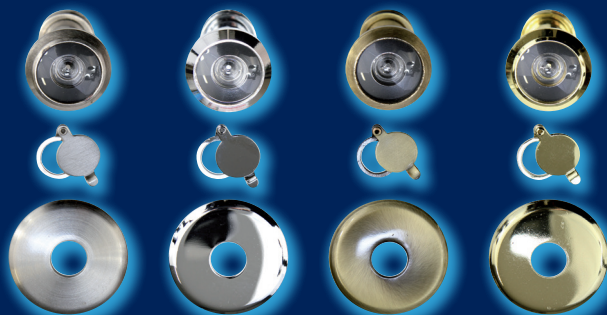

CDG 005

120,-

(145,- vč. DPH)

Kód	Provedení	Cena
CDG 005 BRNi	Nikl matný	120,-
CDG 005 CHL	Chrom lesklý	120,-
CDG 005 AB	Antik bronz	120,-
CDG 005 GP	Mosaz	120,-

KLIKY A KOVÁNÍ

ZADLABACÍ ZÁMKY

ZAVÍRAČE

Kukátko

112,-

(136,- vč. DPH)

Kód	Provedení	Cena
KUKATKO BRNi	Kuk. vč. 2. podložek Nikl matný	112,-
KUKATKO CHL	Kuk. vč. 2. podložek Chrom lesklý	112,-
KUKATKO AB	Kuk. vč. 2. podložek Antik bronz	112,-
KUKATKO GP	Kuk. vč. 2. podložek Mosaz	112,-

Kód	Provedení	Cena
KUKATKO BRNi	Podložka samostatná	40,-
KUKATKO AB	Podložka samostatná	40,-
KUKATKO GP	Podložka samostatná	40,-
KUKATKO CHL	Podložka samostatná	40,-

VLOŽKY

VISACÍ A LANKOVÉ

KS500

Masivní přídavný zámeček ve variantách s třmenem a bez třmenem

780,-

(944,- vč. DPH)

Kód	Provedení	Cena
1301-0205	Stříbrné bez třmenem KS 500	780,-
1302-0205	Stříbrné s třmenem KS 500.T	840,-

SCHPÁNKY

DOPLŇKY