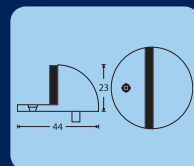

V/P: 23x44 mm
Materiál: slitina zinku

50,-
(61,- vč. DPH)

Kód	Provedení	Cena
DS 013 BRNi	Nikl matný	50,-
DS 013 AB	Antik bronz	50,-