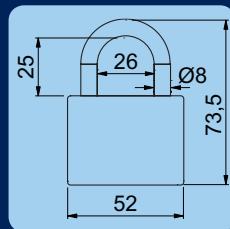

Kód	Ø TŘ.	Výška tř.	Cena
RV.OVAL.45	8mm	25mm	85,-
RV.OVAL.45.SU1	8mm	25mm	90,-
RV.OVAL.45.SU2	8mm	25mm	90,-
RV.OVAL.45.SU3	8mm	25mm	90,-