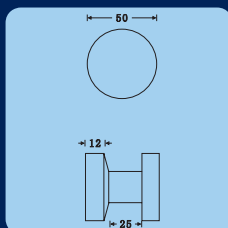

390,-

(472,- vč. DPH)

Kód	Provedení	Cena
RKL.1903.FIX.SAT	1 ks	390,-
RKL.1903.OT.L.SAT	1 ks	390,-
RKL.1903.OT.P.SAT	1 ks	390,-