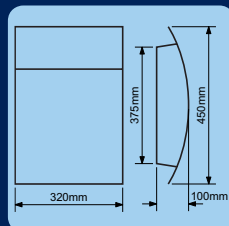

1.020,-
(1.234,- vč. DPH)

Kód	Provedení	Cena
BK703GZ.N	Nerez	1.020,-

VISACÍ A LANKOVÉ

SCHRÁNKY

DOPLŇKY

BK931.N

Nerezová schránka
 Balení vč. mont. materiálu a 2 ks klíčů.
 Barva: nerez
 Hmotnost: 2,2kg
 Rozměry vhozu Š/V: 300x38mm
 Rozměry schránky Š/V/H: 320x450x100mm