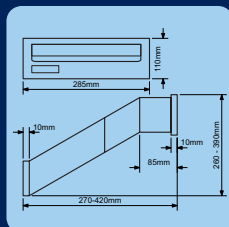

660,-
(799,- vč. DPH)

Kód	Provedení	Cena
BK38.S	Ocel stříbrná	660,-
BK38.B	Ocel bílá	660,-
BK38.H	Ocel hnědá	660,-