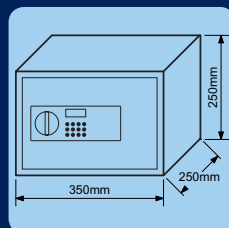

1.450,-
(1.756,- vč. DPH)

Kód	Provedení	Cena
RS20.LCD	Ocel šedivá	1.450,-

RS25.LCD

Ocelový sejf s elektronickým zámekem.
2 ks klíčů.
Barva: šedivá
Hmotnost: 9,6kg

Rozměry vnitřní
Š/V/H: 346x246x190mm
Rozměry vnější
Š/V/H: 350x250x250mm