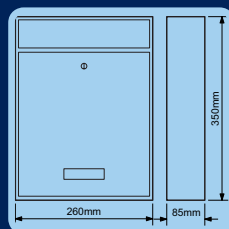

Nerezová schránka vhodná pro použití do nástěnných sestav,
nebo pro jednotlivé umístění.
Balení vč. mont. materiálu a 2 ks klíčů.
Barva: stříbrná, hnědá, bílá, nerez
Hmotnost: 1,5kg
Rozměry vhozu
Š/V: 239x31mm
Rozměry schránky
Š/V/H: 260x350x85mm