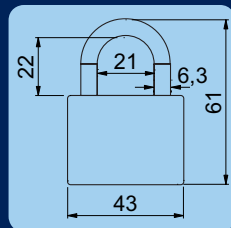

Kód	Ø TŘ.	Výška tř.	Cena
RV.2402.40 CRV	6,3mm	22mm	70,-
RV.2402.40 MOD	6,3mm	22mm	70,-
RV.2402.40 ORA	6,3mm	22mm	70,-
RV.2402.40 SED	6,3mm	22mm	70,-
RV.2402.40 CRN	6,3mm	22mm	70,-

KLIKY A KOVÁNÍ

ZADLABACÍ ZÁMKY

ZAVÍRAČE

VLOŽKY

VISACÍ A LANKOVÉ

SCHRÁNKY

DOPLŇKY