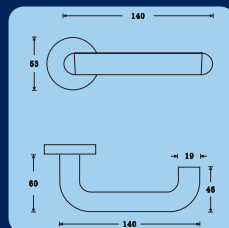

RKL.1968

310,-

(375,- vč. DPH)

Kód	Provedení	Cena
RKL.1968.KLIKA.SAT	V páru	310,-