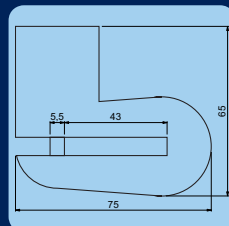

Zámek s pojistkou proti zapomenutí do kotouče brzd na motocyklu. Tělo zámku odolné proti nárazům (kladivo, páčidlo), Ø čepu 5,5mm. Zamykání bez klíče. Proti nečistotám je klíčový otvor chráněn praktickým víčkem. Jako pojistka proti rozjetí se zamčeným kotoučem slouží 1,2m dlouhá pružina v bužirce. Jeden konec připevňuje na řídítka a druhý k zámku.