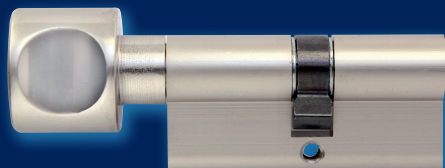

DOPLŇKY

A) Ocelové kolíky proti odvrtání vložky.

B) Speciální bubínková stavítka chrání vložku proti „bumpingu“. Při úderu na aplikátor a odrážení bubínkových stavítek nedojde k zastavení stavítek v dlelící rovině vložky.