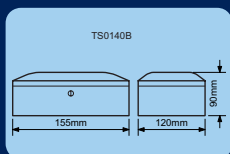

RS17.E

Ocelový sejf s elektronickým zámekem.
2 ks klíčů.
Barva: šedivá
Hmotnost: 3,4kg

Rozměr vnější
Š/V/H: 230x170x170mm
Rozměr vnitřní
Š/V/H: 226x166x115mm

930,-

(1.125,- vč. DPH)

Kód	Provedení	Cena
RS17.E	Ocel šedivá	930,-