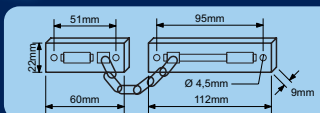

CDG 005

120,-

(145,- vč. DPH)

Kód	Provedení	Cena
CDG 005 BRNi	Nikl matný	120,-
CDG 005 CHL	Chrom lesklý	120,-
CDG 005 AB	Antik bronz	120,-
CDG 005 GP	Mosaz	120,-

KLIKY A KOVÁNÍ

ZADLABACÍ ZÁMKY

ZAVÍRAČE

Kukátko

112,-

(136,- vč. DPH)

Kód	Provedení	Cena
KUKATKO BRNi	Kuk. vč. 2. podložek Nikl matný	112,-
KUKATKO CHL	Kuk. vč. 2. podložek Chrom lesklý	112,-
KUKATKO AB	Kuk. vč. 2. podložek Antik bronz	112,-
KUKATKO GP	Kuk. vč. 2. podložek Mosaz	112,-

Kód	Provedení	Cena
KUKATKO BRNi	Podložka samostatná	40,-
KUKATKO AB	Podložka samostatná	40,-
KUKATKO GP	Podložka samostatná	40,-
KUKATKO CHL	Podložka samostatná	40,-

VLOŽKY

VISACÍ A LANKOVÉ

KS500

Masivní přídavný zámeček ve variantách s třmenem a bez třmenem

780,-

(944,- vč. DPH)

Kód	Provedení	Cena
1301-0205	Stříbrné bez třmenem KS 500	780,-
1302-0205	Stříbrné s třmenem KS 500.T	840,-

SCHPÁNKY

DOPLŇKY