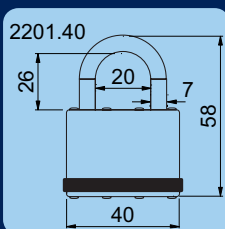

VISACÍ A LANKOVÉ

SCHPÁNKY

DOPLŇKY