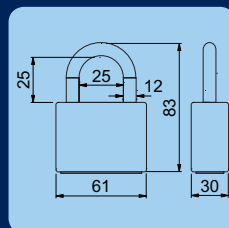

KLIKY A KOVÁNÍ

ZADLABACÍ ZÁMKY

ZAVÍRAČE

VLOŽKY

VISACÍ A LANKOVÉ

SCHRÁNKY

DOPLŇKY

Zeus

520,-

(629,- vč. DPH)

Bezpečnostní třída č. 4 dle ČSN EN 1627.

Ocelové těleso visacího zámku s plastovým krytem a s ochranou vložky proti bumpingu, odvrtní, vyhmátání a povětrnostním vlivům. Vložka se 7 lamelovými stavítky bez pružin s výsuvnou krytkou proti nečistotám.

Trmen zámku „HARDENED“ o průměru 13mm s jštěním ve dvou bodech.

Masivní předavý „plášť“ chrání trmen zámku proti napadení. Trmen je zcela výsuvný. 60.000 aktivních kombinací klíče.

2 ks oboustranných klíčů.

4

RV2601

340,-

(411,- vč. DPH)

Certifikováno v bezpečnostní třídě RC3 dle ČSN EN 1627:2012. Certifikát NBU typ 2 SS4=2.

Těleso zámku je z oceli v plastovém krytu, trmen z tvrzené oceli o průměru 12mm s jštěním ve dvou bodech. Uzamykací systém s tvarovými lamelovými stavítky odolný proti bumpingu, odvrtní, vyhmátání a povětrnostním vlivům.

60000 aktivních kombinací klíče.

2 ks oboustranných klíčů.

Zámek bude v prodeji od 1.3.2015.

3

Hermes

260,-

(315,- vč. DPH)

Certifikováno v bezpečnostní třídě RC2 dle ČSN EN 1627:2012. Certifikát NBU typ 1 SS4=1.

Ocelové těleso visacího zámku s plastovým krytem a s ochranou vložky proti bumpingu, odvrtní, vyhmátání a povětrnostním vlivům. Vložka se 6 lamelovými stavítky bez pružin s odklopnou krytkou proti nečistotám.

Trmen zámku „HARDENED“ o průměru 11mm s jštěním ve dvou bodech.

Přidavý „plášť“ chrání trmen zámku proti napadení.

Trmen je zcela výsuvný.

40.000 aktivních kombinací klíče.

2 ks oboustranných klíčů.

2