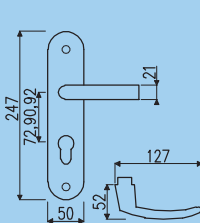

PZ = Bez překrytí vložky

101 = Madlo/klika

Čínský korpus / České upevňovací prvky

Pro rozteč 90

Pro rozteč 72

KLIKY A KOVÁNÍ

ZADLABACÍ ZÁMKY

ZAVÍRAČE