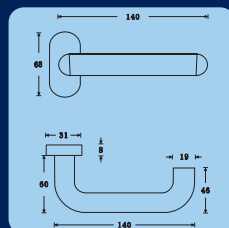

360,-

(436,- vč. DPH)

Kód	Provedení	Cena
RKL.F.1968.KLIKA.SAT	V páru	360,-