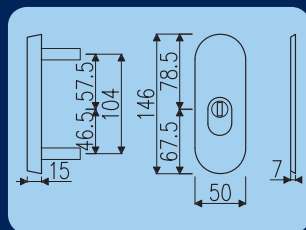

Kód	F1	F4	F9	Bílá	Hnědá
R103.PZ	650,-	650,-	750,-	850,-	850,-
R103.ZA	1.000,-	1.000,-	1.100,-	1.200,-	1.200,-

RRO.70

Bezpečnostní ocelová rozeta tvrdosti 60 HRC.
Vynikající ochrana proti mechanickému napadení.

Přihlášeno k certifikaci dle ČSN EN 1627- RC3.