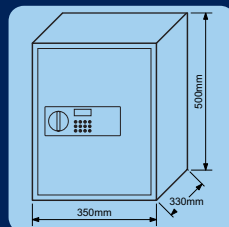

1.650,-
(1.997,- vč. DPH)

Kód	Provedení	Cena
RS25.LCD	Ocel šedivá	1.650,-

RS50.LCD

Ocelový sejf s elektronickým zámekem.
2 ks klíčů.
Barva: šedivá
Hmotnost: 18,9kg

Rozměry vnitřní
Š/V/H: 346x496x270mm
Rozměry vnější
Š/V/H: 350x500x330mm