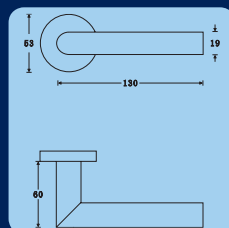

RKL.1967

310,-

(375,- vč. DPH)

Kód	Provedení	Cena
RKL.1967.KLIKA.SAT	V páru	310,-