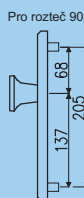

PZ = Bez překrytí vložky

101 = Madlo/klika

Čínský korpus / České upevňovací prvky

Pro rozteč 90

Pro rozteč 72

KLIKY A KOVÁNÍ

ZADLABACÍ ZÁMKY

ZAVÍRAČE