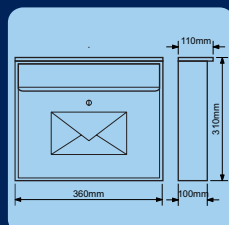

Nerezová poštovní schránka se stříbrným (tvrzeným sklem) vhodná pro použití do nástěnných sestav, nebo pro jednotlivé umístění.

Balení vč. mont. materiálu a 2 ks klíčů.

Hmotnost: 2,8kg

Rozměr vhozu Š/V: 320x26mm

Rozměr schránky Š/V/H: 360x310x110mm