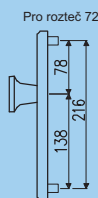

PZ = Bez překrytí vložky

101 = Madlo/klika

Čínský korpus / České upevňovací prvky

Pro rozteč 90

Pro rozteč 72

KLIKY A KOVÁNÍ

ZADLABACÍ ZÁMKY

ZAVÍRAČE