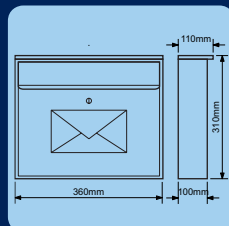

Balení vč. mont. materiálu a 2 ks klíčů.

Hmotnost: 2,8kg

Rozměr vhozu Š/V: 320x26mm

Rozměr schránky Š/V/H: 360x310x110mm

1.290,-

(1.561,- vč. DPH)

Kód	Provedení	Cena
BK60CG.N	Nerez - černé sklo	1.290,-

KLIKY A KOVÁNÍ