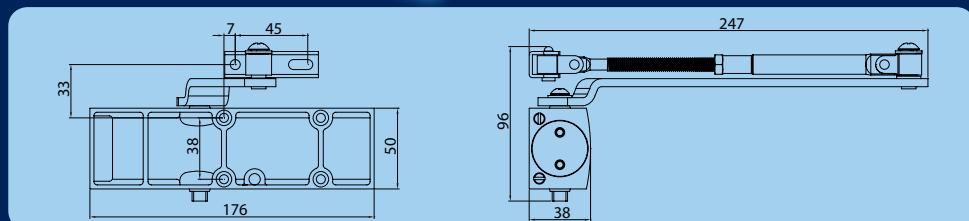

Pro dveře do šířky 950mm a váhy 65kg dle EN 1154.

Nastavitelná rychlost zavírání a doklapu.

Zavírací síla 3

Ramínko je součástí balení.

Barva: stříbrná

RZ7400V

Nastavitelná síla pružiny pro „1-4“ dle ČSN EN 1154.
 Certifikován pro použití na protipožárních dveřích.
 Tlumení otevírání „backcheck“ (BC).
 Nastavitelná dveřní a dovírací rychlost.
 Montáž na křídlo nebo zárubeň dveří.
 Pro dveře do 80kg a šíře max. 1100mm .