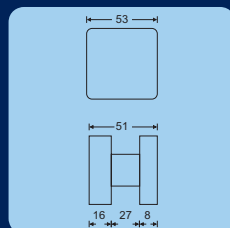

480,-

(581,- vč. DPH)

Kód	Provedení	Cena
RKL.C.1909.FIX.SAT	1 ks	480,-
RKL.C.1909.OT.L.SAT	1 ks	480,-
RKL.C.1909.OT.P.SAT	1 ks	480,-