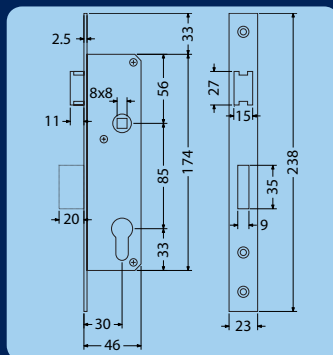

Zadlabací zámek pro profilové dveře
pravolevý, jednozápadový.
Nerezové čelo, lakované tělo zámku.
Součástí zámku je nerezový protiplech.
Rožteč 85mm, backset 30mm.
Hmotnost zámku: 430g

270,-
(327,- vč. DPH)

Kód	Provedení	Cena
RM730.30.PL	RM730.85.30.8.PL	270,-