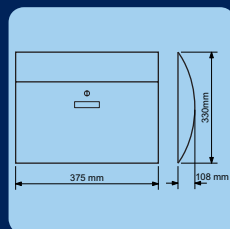

1.210,-
(1.464,- vč. DPH)

Kód	Provedení	Cena
BK142.N	Nerez	1.210,-
BK142.NO	Nerez ornament	1.250,-