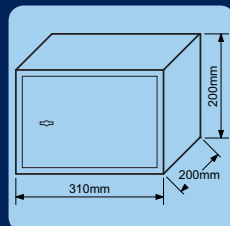

1.110,-
(1.343,- vč. DPH)

Kód	Provedení	Cena
RS20.K	Ocel šedivá	1.110,-