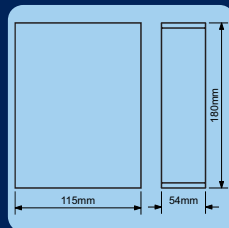

Ocelová bezpečnostní schránka ve tvaru knihy.
Hřbet knihy zcela autentický papír.
Stránky knihy - imitace papíru v plastovém provedení.
2 ks klíčů.
Hmotnost: 0,5kg
Rozměry vnější Š/V/H: 115x180x54mm
Rozměry vnitřní Š/V/H: 95x168x38mm

252,-

(305,- vč. DPH)

Kód	Provedení	Objem	Cena
TS0209	Paris	0,7l	252,-

ZAVÍRAČE

VLOŽKY