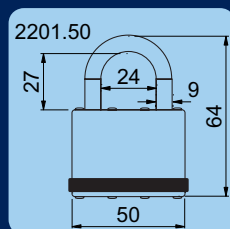

VISACÍ A LANKOVÉ

SCHPÁNKY

DOPLŇKY