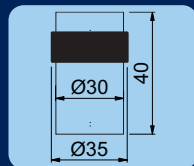

215,-
(260,- vč. DPH)

Kód	Provedení	Cena
RK.ZAR.024.SAT	Nerez - satín	215,-