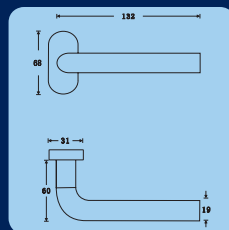

Nerezové kování na oválných rozetách je dodáváno v páru, ale bez spodních rozet (BB, PZ, WC, BL). Spodní rozety je tedy nutné objednat zvlášť.

360,-

(436,- vč. DPH)

Kód	Provedení	Cena
RKL.F.1966.KLIKA.SAT	V páru	360,-