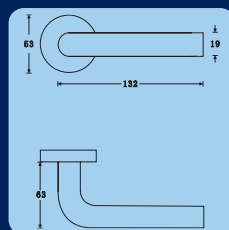

RKL.1966

310,-

(375,- vč. DPH)

Ocelová konstrukce rozety
v systému „FIX IN“
(pevné sešroubování klik
a rozet skrz dveře).

Kód	Provedení	Cena
RKL.1966.KLIKA.SAT	V páru	310,-