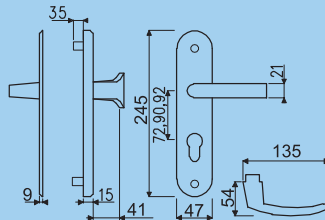

Pokud požadujete svorníky pro jinou tloušťku dveří než je uvedeno v tabulce, NUTNO doobjednat prodlužovací sadu viz „Katalog dílů“.

Dodáváno pro rozteče a tloušťky dveří

72mm	40-55mm
90mm	40-55mm
92mm	67-80mm

Způsob značení při objednávání:

R701PZ.90.ES.TB3 — TB3 = Tř. bezpečnosti 3
ES = Povrch - matná nerez
90 = Rozteč
PZ = Bez překrytí vložky
701 = Madlo/klika

Kód	Provedení	Cena
R701PZ.TB3	Madlo / klika	1.390,-
R711PZ.TB3	Klika / klika	1.390,-

Pro rozteč 90

Pro rozteč 72,92