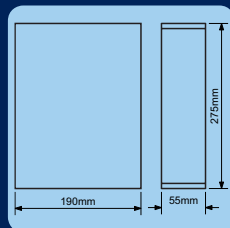

TS0609

438,-
(530,- vč. DPH)

Kód	Provedení	Objem	Cena
TS0609	Flakes Fruits	2,1l	438,-

TS pokladničky

Materiál : ocel
Povrch : práškový epoxid
Obsah : plastová vanička pro drobné mince
Zámek s 2 ks klíčů

190,-
(230,- vč. DPH)

Kód	Provedení	Cena
TS0140B	155x120x90mm	190,-
TS0130B	205x160x90mm	255,-
TS0120B	255x200x90mm	320,-
TS0110B	330x235x90mm	380,-