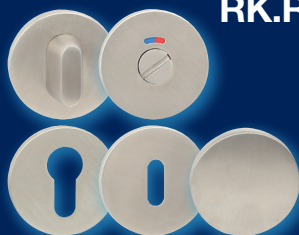

SCHRÁNKY

DOPLŇKY

RKL.1977

310,-

(375,- vč. DPH)

Kód	Provedení	Cena
RKL.1977.KLIKA.SAT	V páru	310,-

KLIKY A KOVÁNÍ

RK.ROZETA