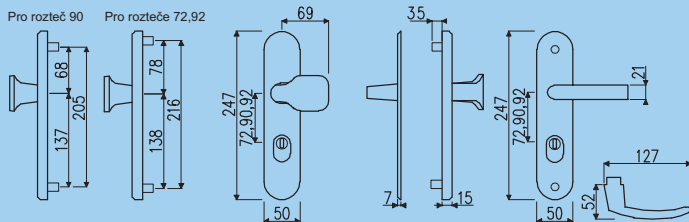

R101ZA.TB3

3

Bezpečnostní třída č. 3 dle ČSN P ENV 1627.
Třída bezpečnosti č. 3 dle ČSN EN 1906.
Certifikát NBÚ typ 2 SS4=2.

Masivní hliníkové bezpečnostní kování.
Neobsahuje středový šroub = snadná montáž.
Čtyřhran 8mm v systému uchycení kliky „Fix Gap“.
ZA – s překrytím vložky

F1

1.270,-
(1.537,- vč. DPH)

Hnědá
(RAL 8019M)

Bílá
(RAL 9016M)

Dodáváno pro
rozteče a tloušťky dveří

72mm	40-55mm
90mm	40-55mm
92mm	67-80mm

Pokud požadujete svorníky pro jinou tloušťku dveří než je uvedeno v tabulce, NUTNO doobjednat prodlužovací sadu viz „Katalog dílů“.

Kód	F1	F4	F9	Bílá	Hnědá
R101ZA (Madlo / klika)	1.270,-	1.270,-	1.370,-	1.470,-	1.470,-
R111ZA (Klika / klika)	1.270,-	1.270,-	1.370,-	1.470,-	1.470,-

Veškerá provedení „RAL“ jsou k dispozici pouze v rozteči 92mm.

Způsob značení při objednávání:

R101ZA.90.F1.TB3 — TB3 = Tř. bezpečnosti 3
F1 = Povrch - elox stříbrný
90 = Rozteč
ZA = S překrytím vložky
101 = Madlo/klika

Italský korpus / České upevňovací prvky