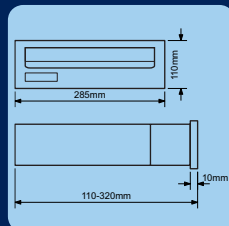

BK38R.N

Nerezová schránka vhodná pro zazdění do sloupku.
Funkce: vzhov vpředu, výběr vzadu; Balení vč. mont. materiálu a 2 ks klíčů.
Barva: nerez; Hmotnost: 2,3kg
Rozměry schránky Š/V/H: 285x110x320-530
Rozměry vhozu Š/V: 225x30mm