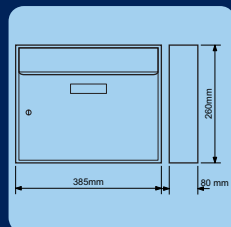

510,-
(617,- vč. DPH)

Kód	Provedení	Cena
BK22.S	Ocel stříbrná	510,-
BK22.B	Ocel bílá	510,-
BK22.H	Ocel hnědá	510,-