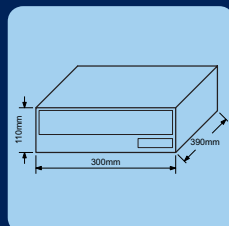

Funkce: vhoz vpředu, výběr vzadu

Barva: stříbrná, hnědá, bílá

Hmotnost: 2,2kg

Rozměry vhozu Š/V:

264x35mm

Rozměry schránky Š/V/H:

300x110x390mm

690,-