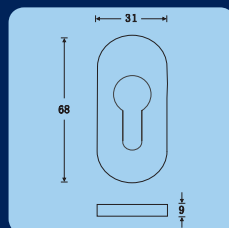

100,-

(121,- vč. DPH)

Kód	Provedení	Cena
RK.F.ROZETA.PZ.SAT	V páru	100,-
RK.F.ROZETA.BL.SAT	V páru	100,-