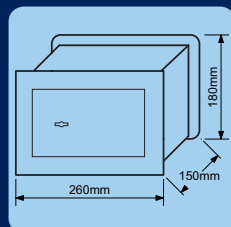

1.360,-

(1.646,- vč. DPH)

Kód	Provedení	Cena
RS19S.K	Ocel šedivá	1.360,-