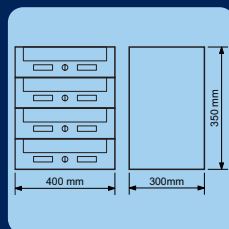

1.600,-
(1936,- vč. DPH)

Kód	Provedení	Cena
BK02-4B	Ocel bílá	1.600,-
BK02-4S	Ocel stříbrná	1.600,-