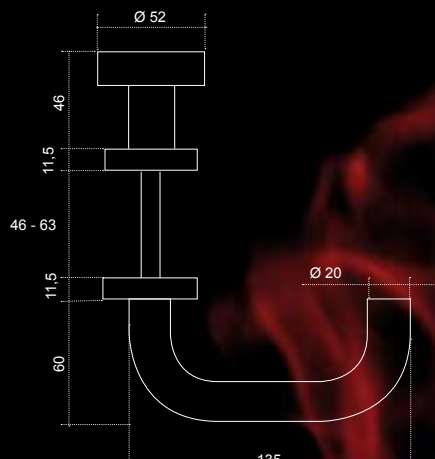

DIN 18273: 1997 - 12

GARNITURA 04901 021
Kl + Kl PZ 1090,- Kč

GARNITURA 04901 421
Kl + Ko PZ 1290,- Kč

EUROLATON®

GARNITURA 04003 021H

KL + KL PZ 1190,- Kč

GARNITURA 04003 421H

KL + Ko PZ 1390,- Kč