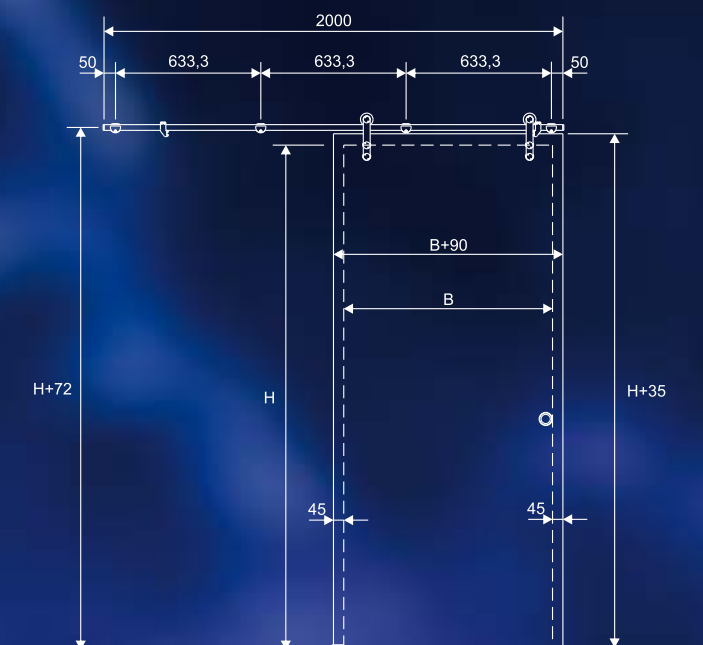

délka 2000 mm
ø 25 mm
síla 2 mm

1. x2
   - x4
   - x1
   - x2
   - x1
   - x1
   - x1
   - x1
   - x1
   - x1
   - x1
   - x1
2. Trubice
   Ø25mmx2000mm