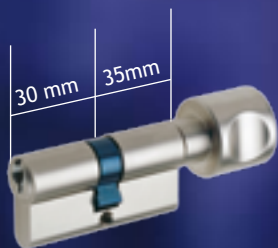

WC VLOŽKA

EP 30/35K NI 399,- Kč