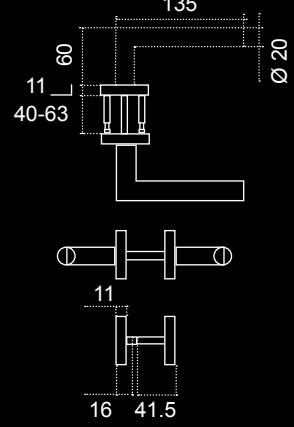

EUROLATON®