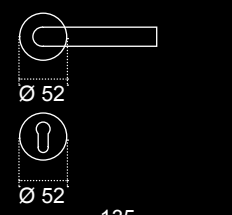

GARNITURA 04901 421
Kl + Ko PZ 1290,- Kč