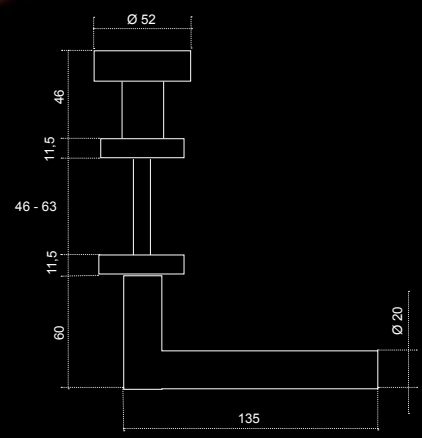

GARNITURA 8008

PZ 72mm 899,- Kč

175x175 mm

EUROLATON®

PROTIPOŽÁRNÍ KOVÁNÍ SÍLA DVEŘÍ 40 - 65mm

NOVINKA

GARNITURA 04001 021H
Kl + Kl PZ 1190,- Kč

GARNITURA 04001 421H
Kl + Ko PZ 1390,- Kč