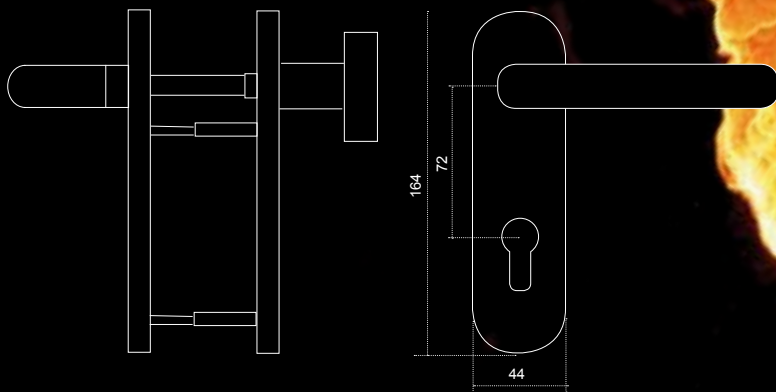

DIN 18273: 1997 - 12

GARNITURA 04901 021
Kl + Kl PZ 1090,- Kč

GARNITURA 04901 421
Kl + Ko PZ 1290,- Kč

EUROLATON®

GARNITURA 04003 021H

KL + KL PZ 1190,- Kč

GARNITURA 04003 421H

KL + Ko PZ 1390,- Kč