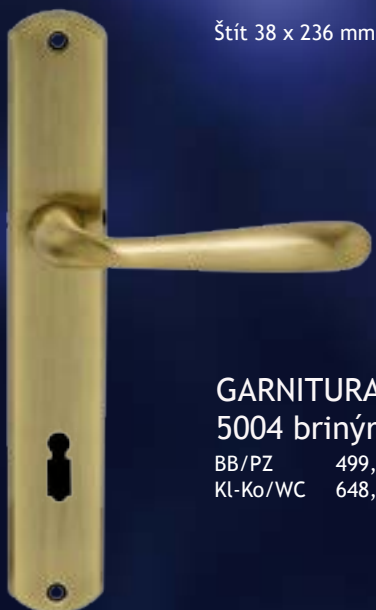

EUROLATON®

Štít 38 x 236 mm

**GARNITURA 72/90 mm
5004 nikl-mat**

BB/PZ 520,- Kč
Kl-Ko/WC 676,- Kč

GARNITURA 5904 nikl-mat

BB/PZ 465,- Kč
Kl-Ko/WC 604,- Kč

**GARNITURA 72/90 mm
5005 nikl-mat**

BB/PZ 520,- Kč
Kl-Ko/WC 676,- Kč

GARNITURA 5905 nikl-mat

BB/PZ 465,- Kč
Kl-Ko/WC 604,- Kč

**GARNITURA 72/90 mm
5006 nikl-mat**

BB/PZ 439,- Kč
Kl-Ko/WC 570,- Kč

GARNITURA 5906 nikl-mat

BB/PZ 419,- Kč
Kl-Ko/WC 544,- Kč

5647 nikl-mat

Štít 38 x 236 mm

**GARNITURA 72/90 mm
5004 brinýr**

BB/PZ 499,- Kč
Kl-Ko/WC 648,- Kč

GARNITURA 5904 brinýr

BB/PZ 449,- Kč
Kl-Ko/WC 583,- Kč

**GARNITURA 72/90 mm
5005 brinýr**

BB/PZ 499,- Kč
Kl-Ko/WC 648,- Kč

GARNITURA 5905 brinýr