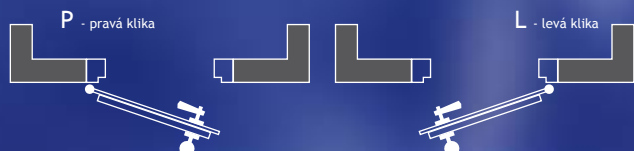

Nákres k určení klika/koule (L/P) - levá/pravá klika