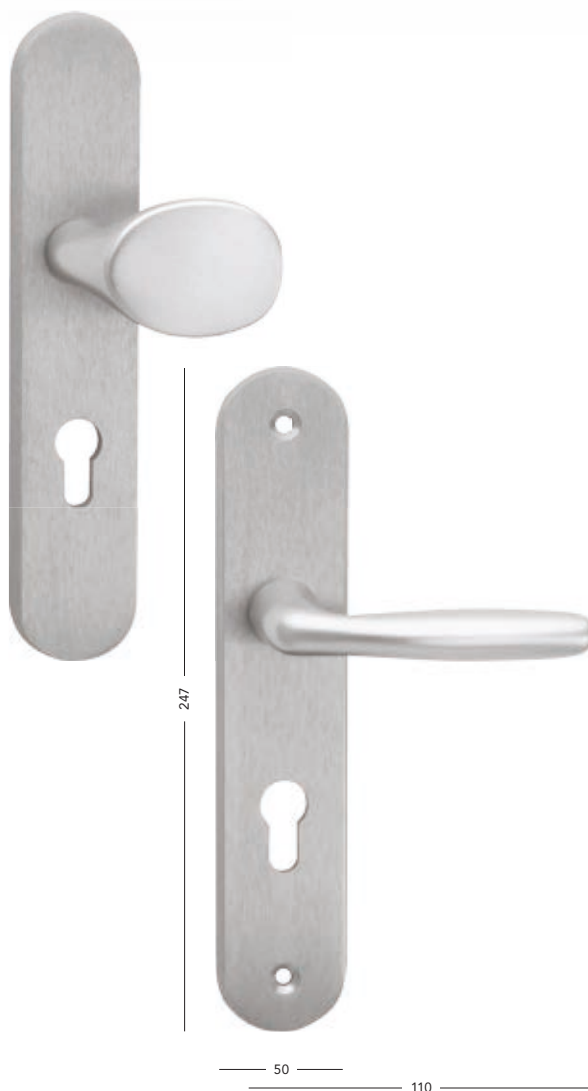

Tower

PZ L/R 930,- 1125,-
PZ-LI/RE 930,- 1125,-