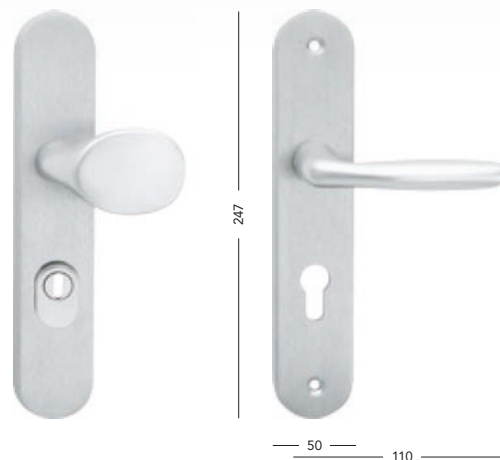

Tower

PZ L/R 840,- 1016,-
PZ-LI/RE 840,- 1016,-

Tower+

PZ L/R 1190,- 1440,-
PZ-LI/RE 1190,- 1440,-

Rozeta Herold

PZ 550,- 666,-
doprodej

Okenní kování

Oliva