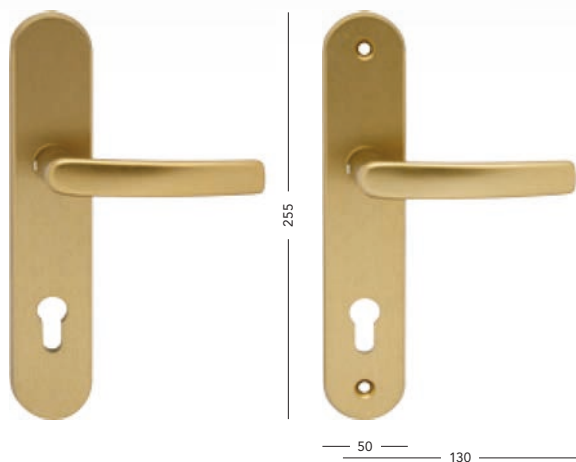

R111

PZ L/R 940,- 1137,-