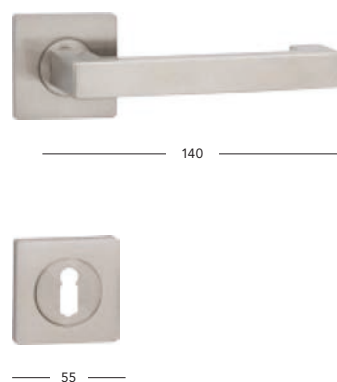

BB/PZ	740,-	895,-
WC	940,-	1137,-
PZ-LI/RE	940,-	1137,-

Qubic-S

BB/PZ	790,-	956,-
WC	990,-	1198,-
PZ-LI/RE	990,-	1198,-

nerez matný, nerez lesklý

Ride-R

BB/PZ	690,-	835,-
WC	890,-	1077,-
PZ-LI/RE	890,-	1077,-