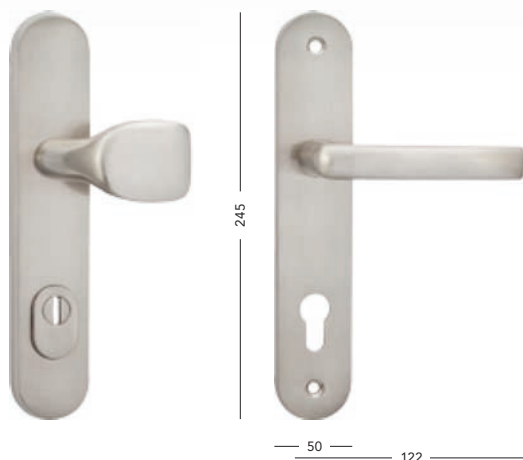

Zeus

BB/PZ	290,-	351,-
WC	390,-	472,-
PZ-LI/RE	440,-	532,-

Zeus-R economy

BB/PZ	310,-	375,-
WC	410,-	496,-
PZ-LI/RE	460,-	557,-

C101+

K PZ-LI/RE	630,-	762,-
------------	-------	-------

Sveva

PZ L/R	1190,-	1440,-
K PZ LI/RE	1190,-	1440,-