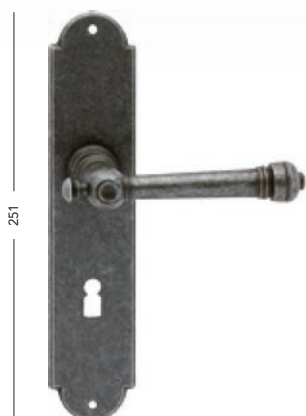

Manheim

BB/PZ	2054,-	2486,-
PZ-LI/RE	1659,-	2007,-