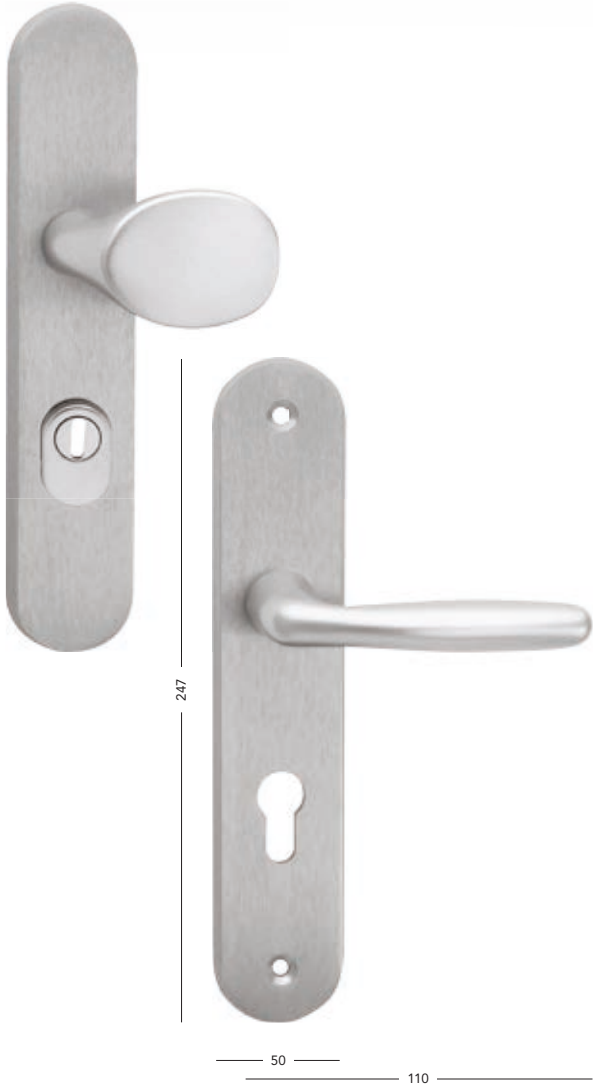

PZ L/R	1280,-	1549,-
PZ-LI/RE	1280,-	1549,-

70

Bronzový elox

71	Element	74	R111+
71	Element-R	74	Slim 2
71	Element-S	75	Tower
71	Flat	75	Tower+
71	Flat-R		
72	Flat-S	74	Rozety
72	Giusy	74	Rozeta Herold
72	Giusy-R		
72	Giusy-S	75	Okenní kování
72	Mira-R	75	Univerzal
73	Monet	75	Balkonová klika ST3
73	Monet-R		
73	Universal		
73	Universal-R		
73	Herold		
73	Herold+		
74	R101		
74	R101+		
74	R111		