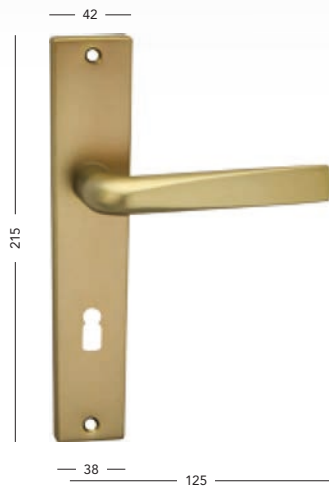

Flat

BB/PZ	290,-	351,-
WC	340,-	411,-
PZ-LI/RE	340,-	411,-