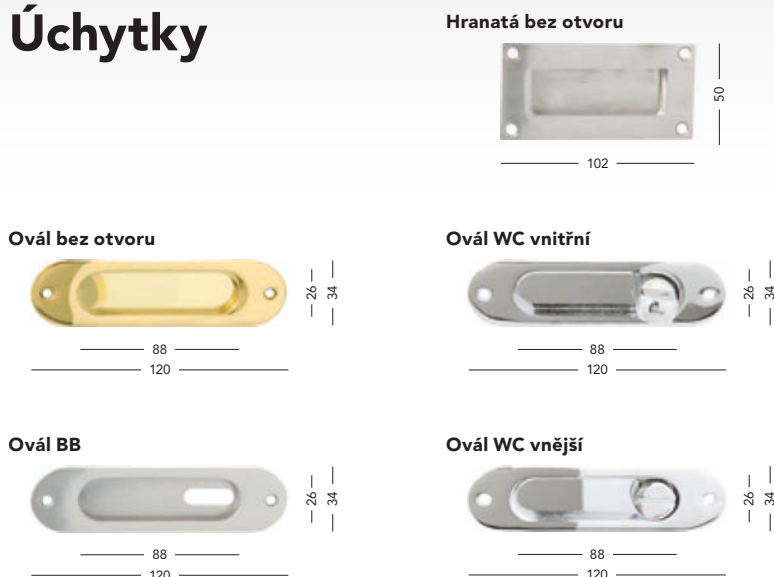

*Záruka 3 roky na povrch OCS,
cena za kus (WC cena za pár)
*Záruka 5 roky na povrch IN,
cena za kus (WC cena za pár)

Sortiment rozetového kování na masivní základně nabízíme na šroubovacích rozetách.

Sortiment rozetového kování Economy nabízíme na narážecích rozetách pro snadnou a rychlou montáž.

Balkonová klika

Název	cena
Element	332,- 401,-
Gabri	449,- 544,-
Mega	375,- 453,-
Nathalia	503,- 609,-
Orion	278,- 337,-
Swing	268,- 324,-

Povrch	typ provedení	cena
Bílá	ST1	120,- 145,-
Hnědá	ST1	120,- 145,-
Zlatá	ST1	120,- 145,-

„Informujte se u vašeho prodejce na možnost kompletace balkonové kliky z jakékoliv interiérové v tomto katalogu dle vašeho výběru“

Úchytky

Hloubka 12 mm

Povrch	typ provedení	obj. číslo	cena
IN	Hranatá bez otvoru	C1592EX03	180,- 218,-
IN	Hranatá BB	C1591EX03	180,- 218,-
OCS	Ovál bez otvoru	P15909X03P	193,- 233,-
OC	Ovál bez otvoru	P15905X03P	193,- 233,-
ONS	Ovál bez otvoru	P15906X03P	193,- 233,-
OFS	Ovál bez otvoru	P15907X03P	193,- 233,-
OLV	Ovál bez otvoru	P15902X03P	193,- 233,-
OCS	Ovál BB	P15909X13P	193,- 233,-
OC	Ovál BB	P15905X13P	193,- 233,-
ONS	Ovál BB	P15906X13P	193,- 233,-
OFS	Ovál BB	P15907X13P	193,- 233,-
OLV	Ovál BB	P15902X13P	193,- 233,-
OCS	Ovál WC vnitřní	P15909X331P	278,- 336,-
OCS	Ovál WC vnější	P15909X332P	278,- 336,-
OC	Ovál WC vnitřní	P15905X331P	278,- 336,-
OC	Ovál WC vnější	P15905X332P	278,- 336,-
ONS	Ovál WC vnitřní	P15906X331P	278,- 336,-
ONS	Ovál WC vnější	P15906X332P	278,- 336,-
OFS	Ovál WC vnitřní	P15907X331P	278,- 336,-
OFS	Ovál WC vnější	P15907X332P	278,- 336,-
OLV	Ovál WC vnitřní	P15902X331P	278,- 336,-
OLV	Ovál WC vnější	P15902X332P	278,- 336,-