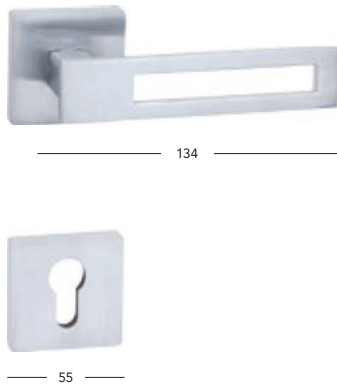

Alexis

BB/PZ	360,-	436,-
WC	460,-	557,-
PZ-LI/RE	510,-	617,-

Alexis-R

BB/PZ	390,-	472,-
WC	490,-	593,-
PZ-LI/RE	540,-	653,-

Bella-S

BB/PZ	990,-	1198,-
WC	1090,-	1319,-
PZ-LI/RE	1140,-	1379,-

Blade-R

BB/PZ	2250,-	2723,-
WC	2550,-	3086,-
PZ-LI/RE	2550,-	3086,-