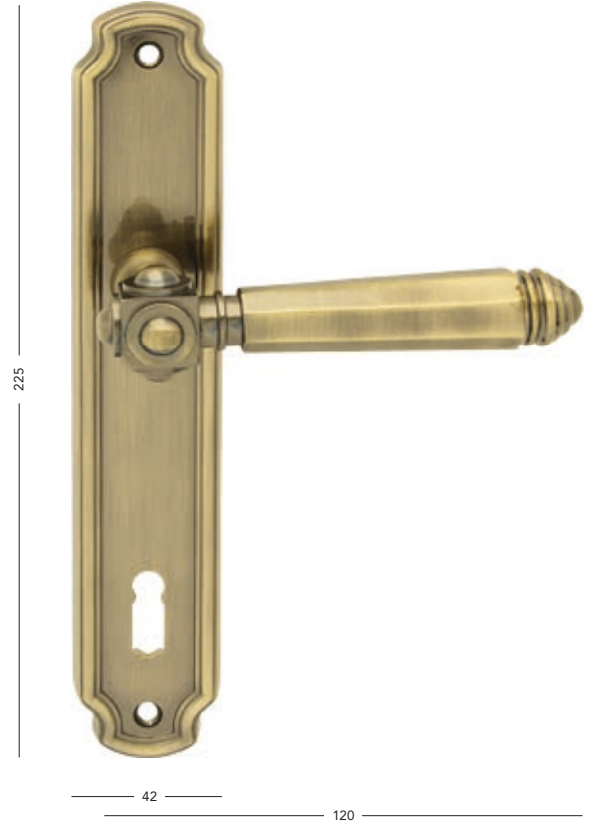

Atlantis

BB/PZ	790,-	956,-
WC	890,-	1077,-
PZ-LI/RE	940,-	1137,-