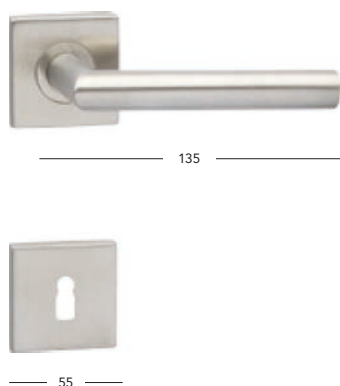

135

55

Vision-S economy

BB/PZ	420,-	508,-
WC	520,-	629,-
PZ-LI/RE	570,-	690,-

RI nerez

PZ L/R	2050,-	2481,-
M PZ-LI/RE	2050,-	2481,-

Koule pevná

Star	
obj. číslo	B41690E16
cena ks	580,- 702,-