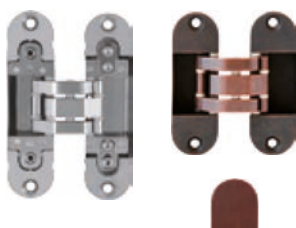

Skrytý pant

do 50 kg

do 35 kg