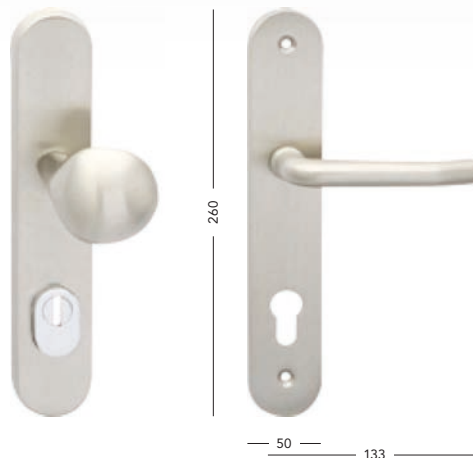

Sveva+

PZ L/R	1890,-	2287,-
K PZ LI/RE	1890,-	2287,-

Titan

PZ L/R 1190,- 1440,-
K PZ LI/RE 1190,- 1440,-

Titan+

PZ L/R 1890,- 2287,-
K PZ LI/RE 1890,- 2287,-

Koule pevná

Brit
obj. číslo C417916H55P
cena ks 385,- 466,-