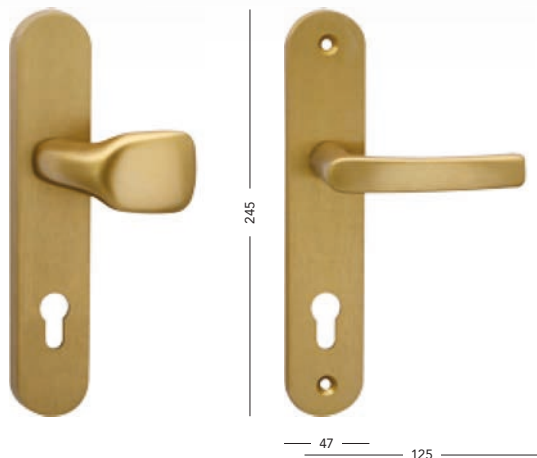

Herold

BB/PZ	790,-	956,-
PZ-LI/RE	790,-	956,-
doprodej		

Herold+

BB/PZ	990,-	1198,-
PZ-LI/RE	990,-	1198,-
doprodej		

R101

PZ-LI/RE 940,- 1137,-

**R101+**

PZ-LI/RE 1290,- 1561,-