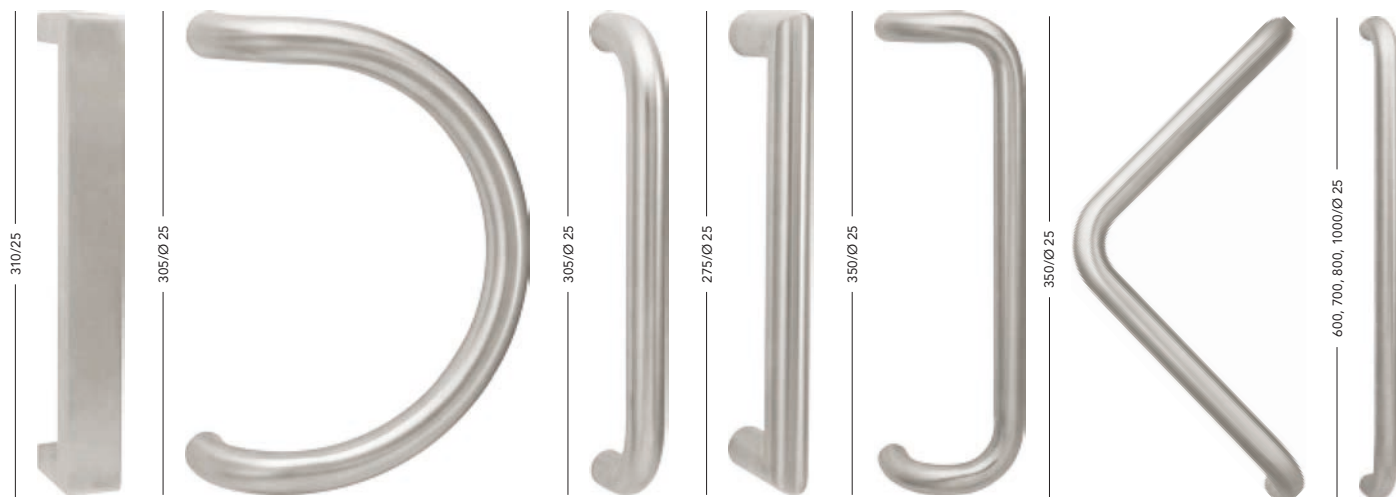

Madla

Povrch	typ provedení	obj. číslo kus	cena	obj. číslo pár	cena
IN	INOX A	CHMADLOA	1180,- 1428,-	CHMADLOAP	1820,- 2202,-
IN	INOX B	CHMADLOB	864,- 1045,-	CHMADLOBP	1332,- 1612,-
IN	INOX C	CHMADLOC	756,- 915,-	CHMADLOCP	1164,- 1408,-
IN	INOX D	CHMADLOD	972,- 1176,-	CHMADLODP	1500,- 1815,-
IN	INOX E	CHMADLOE	1092,- 1321,-	CHMADLOEP	1510,- 1827,-
IN	INOX F	CHMADLOF	1092,- 1321,-	CHMADLOFP	1510,- 1827,-

Povrch	typ provedení	obj. číslo kus	cena	obj. číslo pár	cena
IN	INOX G 600	CHMADLOJ	1008,- 1220,-	CHMADLOJP	1410,- 1706,-
IN	INOX G 700	CHMADLOG	1070,- 1295,-	CHMADLOGP	1550,- 1876,-
IN	INOX G 800	CHMADLOH	1207,- 1460,-	CHMADLOHP	1750,- 2118,-
IN	INOX G 1000	CHMADLOI	1124,- 1359,-	CHMADLOIP	1873,- 2266,-