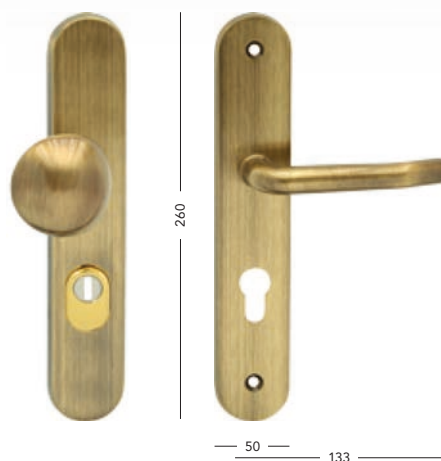

Titan+

PZ L/R	1890,-	2287,-
K PZ-LI/RE	1890,-	2287,-