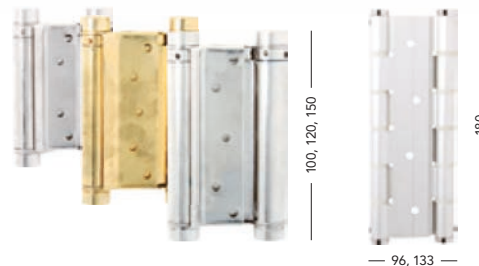

Závěs kyvných dveří