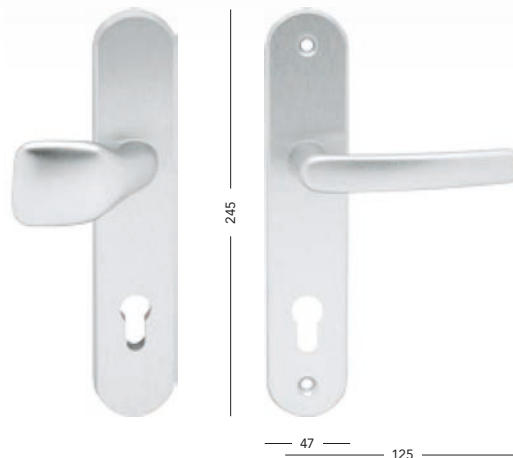

R101

PZ-LI/RE 940,- 1137,-