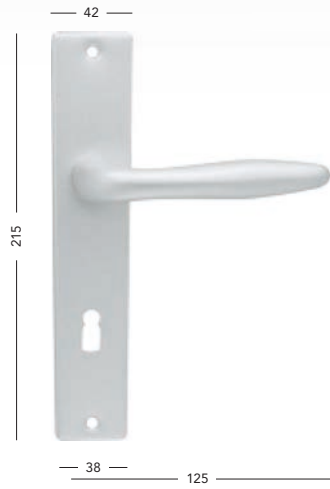

Element

BB/PZ	290,-	351,-
WC	340,-	411,-
PZ-LI/RE	340,-	411,-