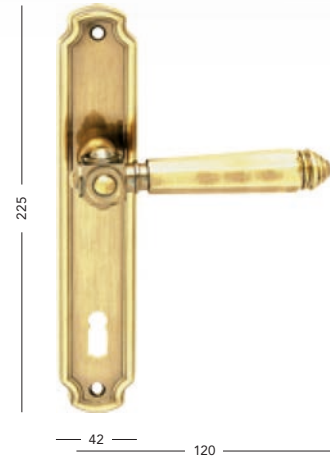

Alt-Wien

BB/PZ	540,-	653,-
WC	690,-	835,-
PZ-LI/RE	740,-	895,-

Atlantis

BB/PZ	790,-	956,-
WC	890,-	1077,-
PZ-LI/RE	940,-	1137,-

Elegant

BB/PZ	440,-	532,-
WC	540,-	653,-
PZ-LI/RE	590,-	714,-

Ikarus

BB/PZ	480,-	581,-
WC	580,-	702,-
PZ-LI/RE	630,-	762,-