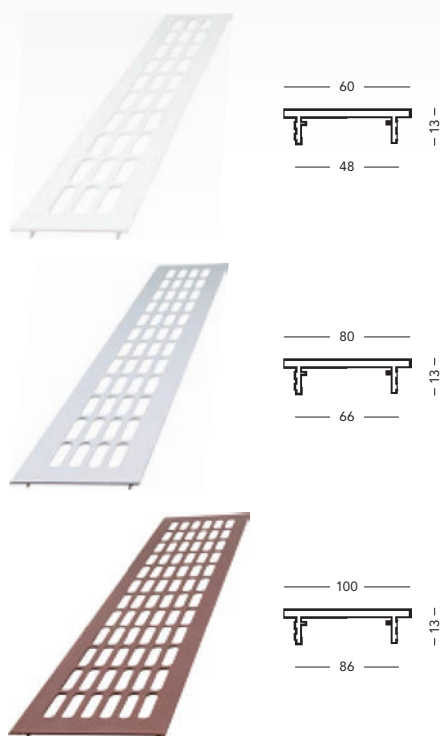

Větrací mřížky