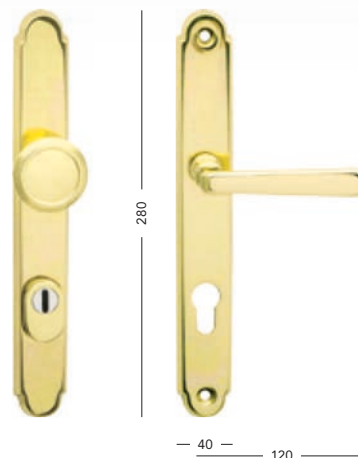

Alt-Wien+

PZ L/R	2490,-	3013,-
KPZ-LI/RE	2490,-	3013,-