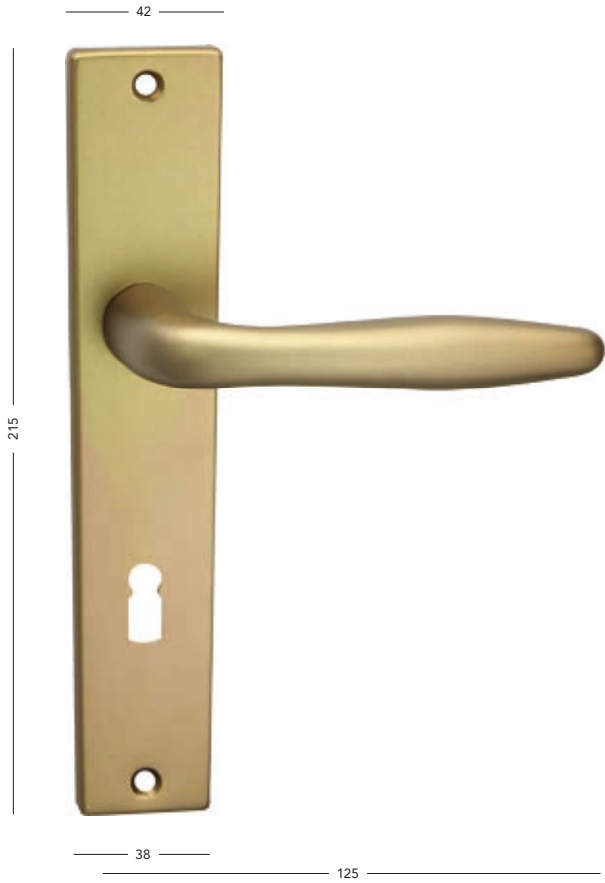

Element

BB/PZ	290,-	351,-
WC	340,-	411,-
PZ-LI/RE	340,-	411,-