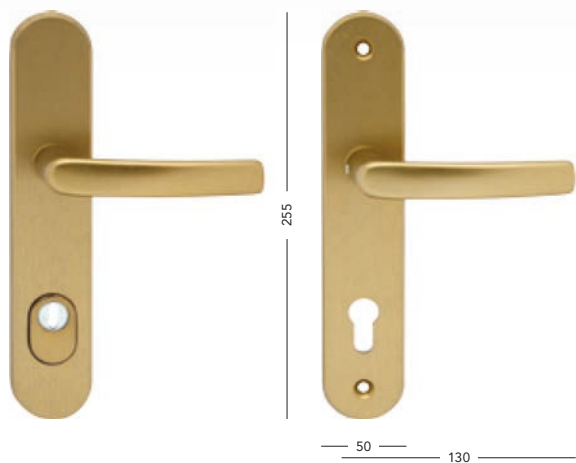

R111+

PZ L/R 1290,- 1561,-