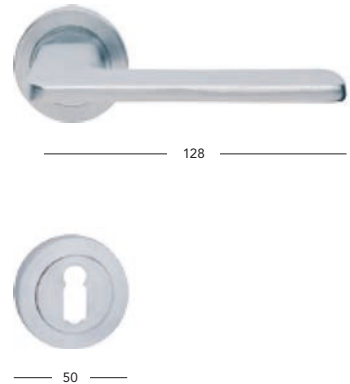

Alexis

BB/PZ	360,-	436,-
WC	460,-	557,-
PZ-LI/RE	510,-	617,-

Alexis-R

BB/PZ	390,-	472,-
WC	490,-	593,-
PZ-LI/RE	540,-	653,-

Bella-S

BB/PZ	990,-	1198,-
WC	1090,-	1319,-
PZ-LI/RE	1140,-	1379,-

Blade-R

BB/PZ	2250,-	2723,-
WC	2550,-	3086,-
PZ-LI/RE	2550,-	3086,-