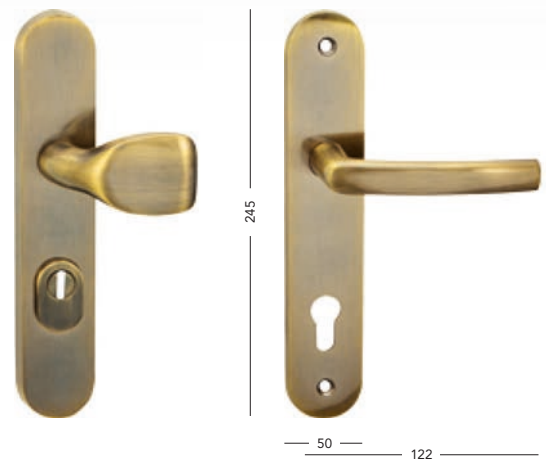

C101+

KPZ-LI/RE	630,-	762,-