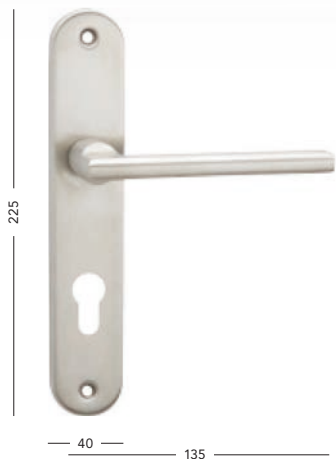

Plaza

BB/PZ	390,-	472,-
WC	540,-	653,-
PZ-LI/RE	590,-	714,-