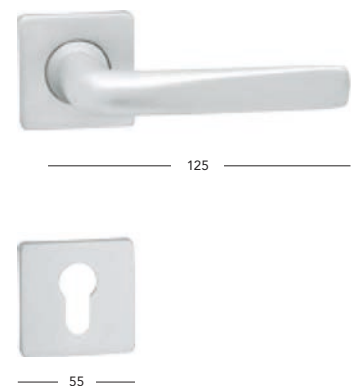

Flat-R

BB/PZ	290,-	351,-
WC	340,-	411,-

Flat-S

BB/PZ	290,-	351,-
WC	340,-	411,-

Giusy

BB/PZ	340,-	411,-
WC	390,-	472,-
PZ-LI/RE	390,-	472,-

**Giusy-R**

BB/PZ	340,-	411,-
WC	390,-	472,-