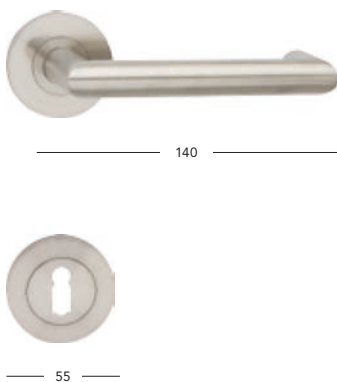

Ride-R

BB/PZ	690,-	835,-
WC	890,-	1077,-
PZ-LI/RE	890,-	1077,-

nerez matný, nerez lesklý