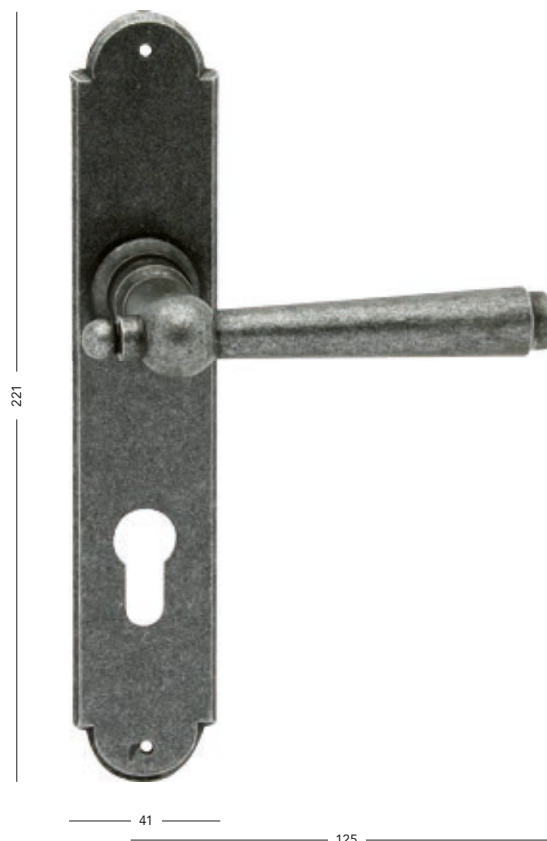

Berlin

BB/PZ	2590,-	3134,-
PZ-LI/RE	2790,-	3376,-

Bremen

BB/PZ	890,-	1077,-
PZ-LI/RE	1090,-	1319,-

Hamburg

BB/PZ	1790,-	2166,-
PZ-LI/RE	1990,-	2408,-

Dortmund

BB/PZ	1680,-	2033,-
PZ-LI/RE	1880,-	2275,-