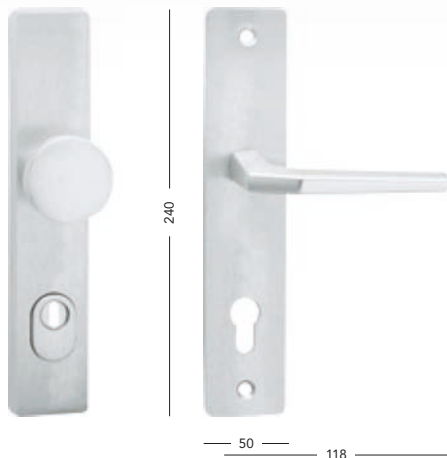

50

Herold

BB/PZ	790,-	956,-
PZ-LI/RE	790,-	956,-
doprodej		

118

Herold+

BB/PZ 990,- 1198,-
 PZ-LI/RE 990,- 1198,-
 doprodej

**R101**

PZ-LI/RE 940,- 1137,-