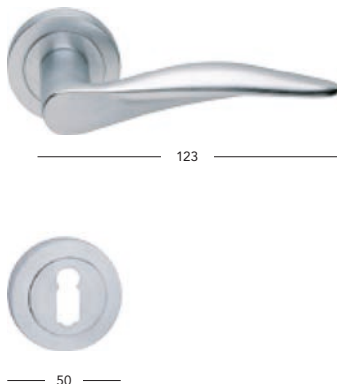

Dalí-R

BB/PZ	2250,-	2723,-
WC	2550,-	3086,-
PZ-LI/RE	2550,-	3086,-