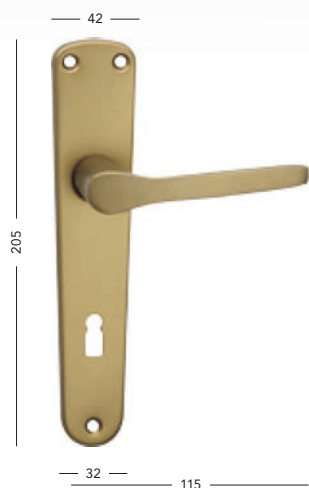

Monet

BB/PZ	190,-	230,-
WC	240,-	290,-
PZ-LI/RE	290,-	351,-