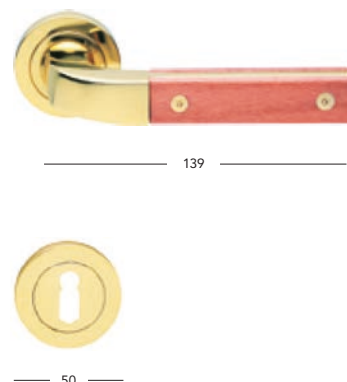

BB/PZ	440,-	532,-
WC	540,-	653,-
PZ-LI/RE	590,-	714,-

Münster

BB/PZ	330,-	399,-
WC	430,-	520,-
PZ-LI/RE	480,-	581,-

Quadra-R

BB/PZ	2550,-	3086,-
WC	2850,-	3449,-
PZ-LI/RE	2850,-	3449,-

BUK, HRUŠEŃ, WENGE

Alt-Wien