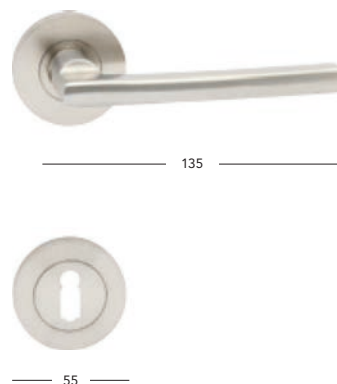

Plaza-R

BB/PZ	640,-	774,-
WC	840,-	1016,-
PZ-LI/RE	840,-	1016,-