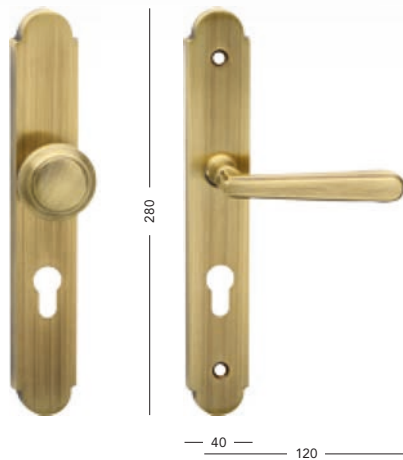

BB/PZ	480,-	581,-
WC	580,-	702,-
PZ-LI/RE	630,-	762,-

Venezia

BB/PZ	480,-	581,-
WC	580,-	702,-
PZ-LI/RE	630,-	762,-

Alt-Wien

PZ L/R	1980,-	2396,-
KPZ-LI/RE	1980,-	2396,-

Alt-Wien+

PZ L/R	2490,-	3013,-
KPZ-LI/RE	2490,-	3013,-