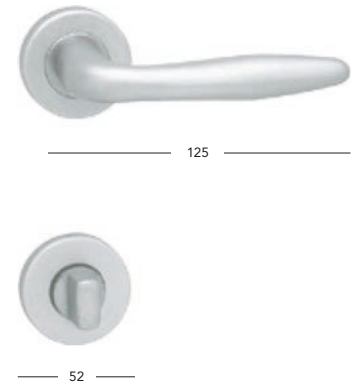

Element-R

BB/PZ	290,-	351,-
WC	340,-	411,-