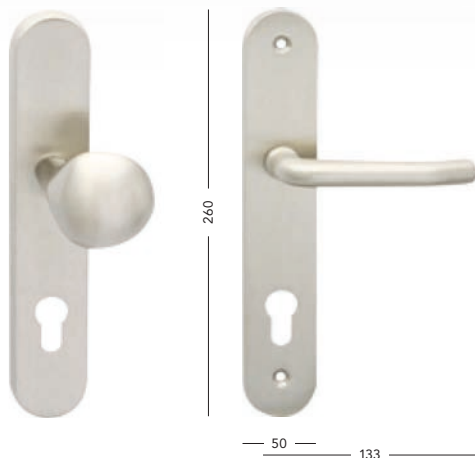

Sveva+

PZ L/R	1890,-	2287,-
K PZ LI/RE	1890,-	2287,-

Titan

PZ L/R 1190,- 1440,-
K PZ LI/RE 1190,- 1440,-

Titan+

PZ L/R 1890,- 2287,-
K PZ LI/RE 1890,- 2287,-

Koule pevná

Brit
obj. číslo C417916H55P
cena ks 385,- 466,-