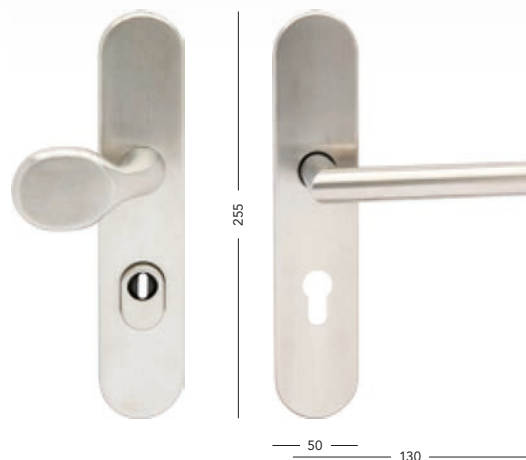

135

55

Vision-S economy

BB/PZ	420,-	508,-
WC	520,-	629,-
PZ-LI/RE	570,-	690,-

RI nerez

PZ L/R	2050,-	2481,-
M PZ-LI/RE	2050,-	2481,-

Koule pevná

Star	
obj. číslo	B41690E16
cena ks	580,- 702,-