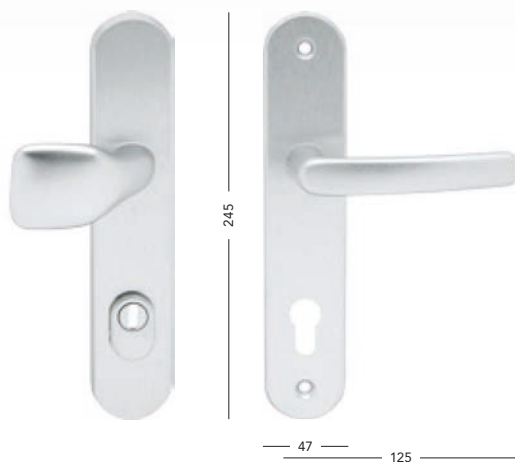

R101+

PZ-LI/RE 1290,- 1561,-