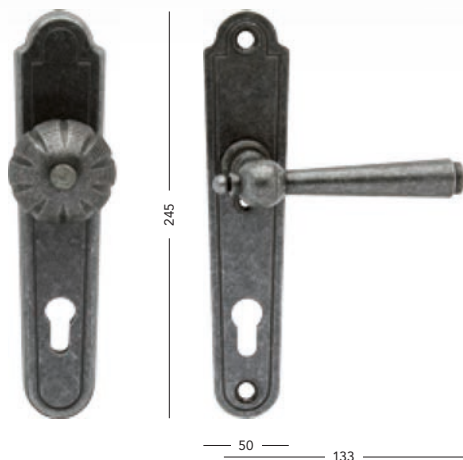

Regen

PZ L/R	2790,-	3376,-
K PZ-LI/RE	2990,-	3618,-
K PZ-LI/RE vyos.	2990,-	3618,-