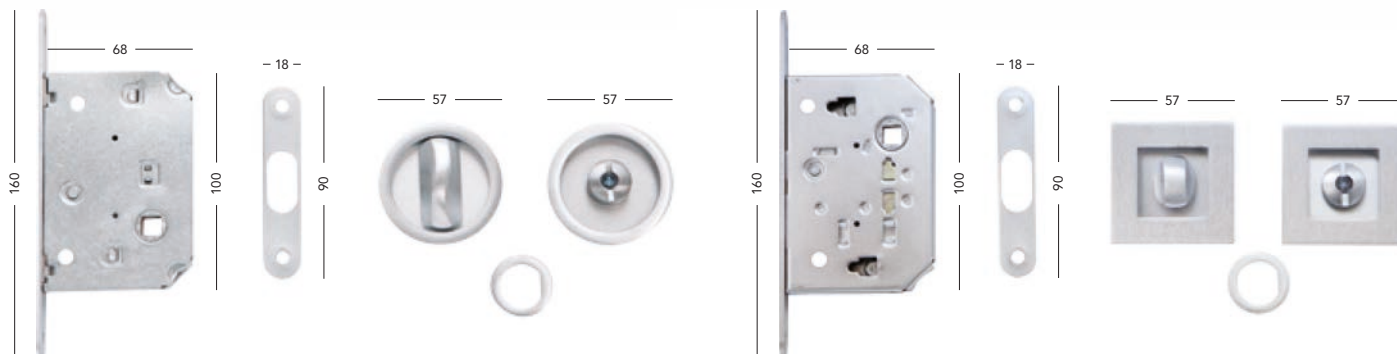

Protiplech

200

2040

WC set na posuvné dveře

Povrch	typ provedení	obj. číslo	cena	
OCS	WC set kulatý	A5700930	980,-	1186,-
OFS	WC set kulatý	A5700830	980,-	1186,-
OCS	WC set hranatý	A5700H930	880,-	1065,-

Záklopka dveří

Povrch	typ provedení	obj. číslo	cena	
POBR	Záklopka 160 mm	LC260160B002	65,-	79,-
POBR	Záklopka 200 mm	LC260200B002	70,-	85,-
POBR	Záklopka 250 mm	LC260250B002	75,-	91,-
POBR	Záklopka 300 mm	LC260300B002	75,-	91,-
POBR	Záklopka 400 mm	LC260400B002	80,-	97,-
POBR	Záklopka 500 mm	LC260500B002	100,-	121,-
POBR	Záklopka 600 mm	LC260600B002	160,-	194,-
POBR	Záklopka 800 mm	LC260800B002	280,-	339,-
POZINK	Záklopka 160 mm	LC260160H002	55,-	67,-
ŽL. POZ.	Záklopka 160 mm	LC260160H102	55,-	67,-
ŽL. POZ.	Záklopka 200 mm	LC260200H102	60,-	73,-
ŽL. POZ.	Záklopka 250 mm	LC260250H102	70,-	85,-
ŽL. POZ.	Záklopka 300 mm	LC260300H102	70,-	85,-
ŽL. POZ.	Záklopka 400 mm	LC260400H102	75,-	91,-
POMOS	Záklopka 500 mm	LC260500O002	90,-	109,-
POMOS	Záklopka 600 mm	LC260600O002	140,-	169,-
POMOS	Záklopka 800 mm	LC260800O002	225,-	272,-