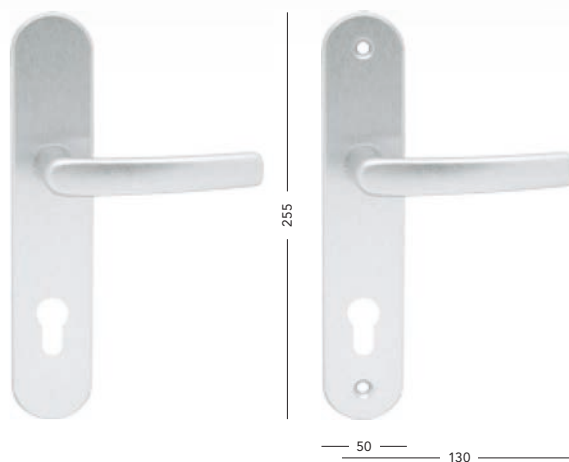

R111

PZ L/R 940,- 1137,-