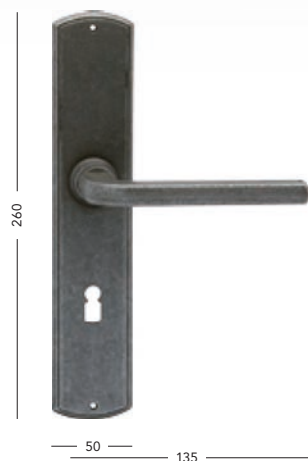

Dortmund

BB/PZ	1680,-	2033,-
PZ-LI/RE	1880,-	2275,-