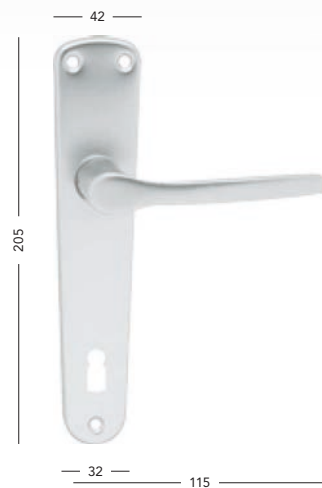

**Giusy-S**

BB/PZ	340,-	411,-
WC	390,-	472,-

**Mira-R**

BB/PZ	260,-	315,-
WC	310,-	375,-

**Monet**

BB/PZ	190,-	230,-
WC	240,-	290,-
PZ-LI/RE	290,-	351,-

Monet-R

BB/PZ	190,-	230,-
WC	240,-	290,-
PZ-LI/RE	290,-	351,-