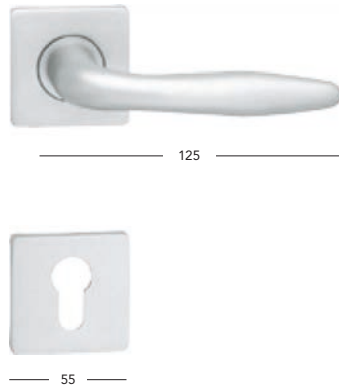

Element-S

BB/PZ	290,-	351,-
WC	340,-	411,-