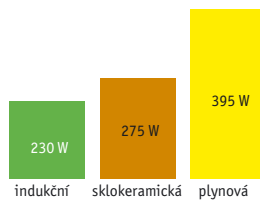

Výhoda indukční desky č. 1 KRÁTKÝ ČAS VAŘENÍ

čas na uvaření 2 litrů vody (min.):

- Indukční 5
- Tradiční sklokeramická 8
- Plynová 9

Výhoda indukční desky č. 2 ENERGETICKÁ EFEKTIVNOST

Indukční deska je vysoce efektivní, a to téměř dvojnásobně než plynová deska, protože všechno teplo se generuje jen do kontaktní plochy hrnce.

Druh desky	Energetická efektivnost*
• Indukční	90%
• Tradiční sklokeramická	60%
• Plynová	50%

* rozdíl mezi vstupem a výstupem

Výhoda indukční desky č. 3 NÍZKÁ SPOTŘEBA ENERGIE

Nízká spotřeba energie (o 40% méně než plynová deska) spotřeba energie na uvaření 2 litrů vody (kWh):

- Indukční 0,230
- Plynová 0,395
- Tradiční sklokeramická 0,275

Výhoda indukční desky č. 4 ČAS CHLADNUTÍ = VYŠŠÍ BEZPEČNOST

Povrch desky – čas chladnutí je o 75% kratší než u tradiční sklokeramické desky