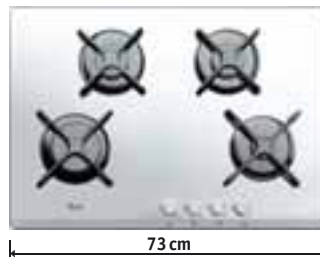

AKT 464 WH

Plynová varná deska s povrchem z tvrzeného skla – šířka 73 cm

- 4 plynové hořáky
- Bezpečnostní ventily hořáků
- Litinové pavouky hořáků
- Integrované elektrické zapalování hořáků
- Provedení: bílé tvrzené sklo
- Maximální výkon hořáků: 7,8 kW
- Rozměry (v x š x h): 49 x 730 x 510 mm
- Rozměry pro zabudování: 560 x 480 mm

Příslušenství: trysky na propan-butan

12 490 Kč