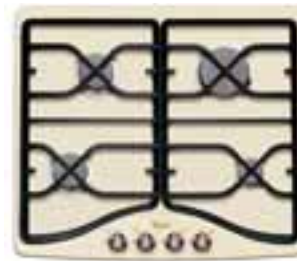

AKM 528 JA, NA

Plynová varná deska – šířka 59 cm

- 4 plynové hořáky
- Bezpečnostní ventily hořáků
- Litinové držáky na nádobí
- Integrované elektrické zapalování hořáků
- Provedení: jasmín (RAL 1013) + bronzové ovládací knoflíky (JA), antracit + bronzové ovládací knoflíky (NA)
- Maximální výkon hořáků: 7,3 kW
- Rozměry (v x š x h): 40 x 590 x 520 mm
- Rozměry pro zabudování: 560 x 480 mm

Příslušenství: trysky na propan-butan

RUSTIKAL LINE

5 990 Kč