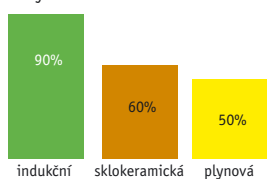

Výhoda indukční desky č. 1 KRÁTKÝ ČAS VAŘENÍ

čas na uvaření 2 litrů vody (min.):

- Indukční 5
- Tradiční sklokeramická 8
- Plynová 9

Výhoda indukční desky č. 2 ENERGETICKÁ EFEKTIVNOST

Indukční deska je vysoce efektivní, a to téměř dvojnásobně než plynová deska, protože všechno teplo se generuje jen do kontaktní plochy hrnce.

Druh desky	Energetická efektivnost*
• Indukční	90%
• Tradiční sklokeramická	60%
• Plynová	50%

* rozdíl mezi vstupem a výstupem

Výhoda indukční desky č. 3 NÍZKÁ SPOTŘEBA ENERGIE

Nízká spotřeba energie (o 40% méně než plynová deska) spotřeba energie na uvaření 2 litrů vody (kWh):