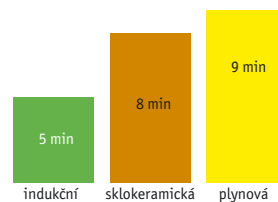

Vsaďte na bezpečnost a efektivitu a sáhněte po desce indukční. Ta již dávno není cenově nedostupná a důvody k jejímu pořízení jsou pádné.

Indukční varná deska přináší hned několik významných výhod,

- zejména:
- krátký čas vaření
 - energetická efektivnost
 - nízká spotřeba energie
 - krátký čas chladnutí a vyšší bezpečnost.

Výhoda indukční desky č. 1 KRÁTKÝ ČAS VAŘENÍ

čas na uvaření 2 litrů vody (min.):

- Indukční 5
- Tradiční sklokeramická 8
- Plynová 9

Výhoda indukční desky č. 2 ENERGETICKÁ EFEKTIVNOST

Indukční deska je vysoce efektivní, a to téměř dvojnásobně než plynová deska, protože všechno teplo se generuje jen do kontaktní plochy hrnce.

Druh desky	Energetická efektivnost*
• Indukční	90%
• Tradiční sklokeramická	60%
• Plynová	50%

* rozdíl mezi vstupem a výstupem

Výhoda indukční desky č. 3 NÍZKÁ SPOTŘEBA ENERGIE

Nízká spotřeba energie (o 40% méně než plynová deska) spotřeba energie na uvaření 2 litrů vody (kWh):