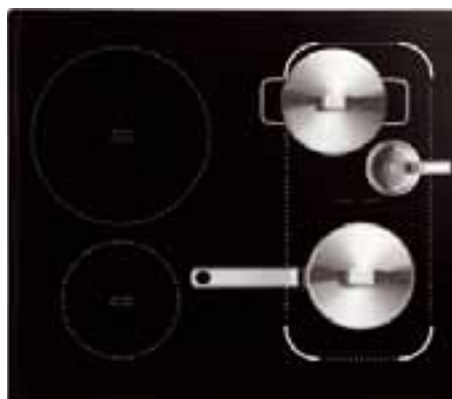

SROVNÁVACÍ TABULKA

Varná deska	ACM 849/01	ACM 808	ACM 847	ACM 845	ACM 843	ACM 828	ACM 912	ACM 804 BA	ACM 804 IX	ACM 802	ACM 822
Vlastnosti											
Samostatná	●	●	●	●	●	●	●	●	●	●	●
Indukční	●	●	●	●	●	●	●	●	●	●	●
Počet zón	4	4	4	3	4	4	4	4	4	4	4
Počet indukčních zón	4	4	4	3	4	4	4	4	4	4	4
Flexibilní zóna	●	●	●	●	-	2	●	-	-	-	-
Maxi zóna	●	-	●	●	-	-	-	-	-	-	-
Řízení	elektronické	elektronické	elektronické	elektronické	elektronické	elektronické	elektronické	elektronické	elektronické	elektronické	elektronické
Ovládání	dotykové + Slider	dotykové	dotykové + Slider	dotykové + Slider	dotykové + Slider	dotykové + Slider	dotykové	dotykové	dotykové	dotykové	dotykové
Provedení	zkosené hrany na všech stranách	zkosené hrany na všech stranách	zkosené hrany na všech stranách	zkosené postranní hrany	nerezové postranní lišty	nerezové postranní lišty	zkosená přední hrana	zkosené hrany na všech stranách	nerezový rámeček po celém obvodu	bez rámečku	bez rámečku
Funkce a výbava											
6. smysl	●	-	●	●	-	-	-	-	-	●	-
Eco Cook	-	●	-	-	-	-	●	-	-	●	-
Power Management	-	-	-	-	-	-	-	●	-	3	-
Power Booster	●	●	●	●	●	●	●	●	●	3	●
Nízkoteplotní funkce	-	-	-	-	-	-	-	-	-	-	-
Rozpouštění	●	-	●	●	●	-	-	-	-	-	-
Dušení	●	-	●	●	●	-	-	●	●	elektronické	-
Pauza	●	-	●	●	●	-	-	-	-	dotykové	-
Časovač	●	●	●	●	●	●	●	●	●	bez rámečku	●
Dětská pojistka	●	●	●	●	●	●	●	●	●		●
Indikace zůstatkového tepla	●	●	●	●	●	●	●	●	●		●
Indikace zapnutého stavu	●	●	●	●	●	●	●	●	●		●
Technické údaje											
Výška (mm)	56	56	56	56	52	56	56	56	56	52	56
Šířka (mm)	770	580	580	580	580	580	580	580	580	580	580
Hloubka (mm)	510	510	510	510	510	510	510	510	510	510	510
Šířka pro zabudování (mm)	750	560	560	560	560	560	560	560	560	560	560
Hloubka pro zabudování (mm)	490	490	490	490	490	490	490	490	490	490	490
Maximální příkon (kW)	8	7,2	8	7,2	8	7,2	7,2	7,2	7,2	6,5	6,5
Doporučené připojení k el. síti	400V 3N~V	400V 3N~V	400V 3N~V	400V 3N~V	400V 3N~V	400V 3N~V	400V 3N~V	400V 3N~V	400V 3N~V	400V 3N~V	400V 3N~V

● ano; - ne