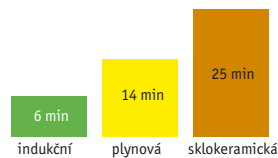

Výhoda indukční desky č. 4 ČAS CHLADNUTÍ = VYŠŠÍ BEZPEČNOST

Povrch desky – čas chladnutí je o 75% kratší než u tradiční sklokeramické desky

Druh desky	Čas chladnutí (min.)*
• Indukční	6
• Plynová	14
• Tradiční sklokeramická	25

* čas chladnutí je doba, naměřená po dosažení bodu varu 1 litru vody do poklesu teploty na 60 °C na desce