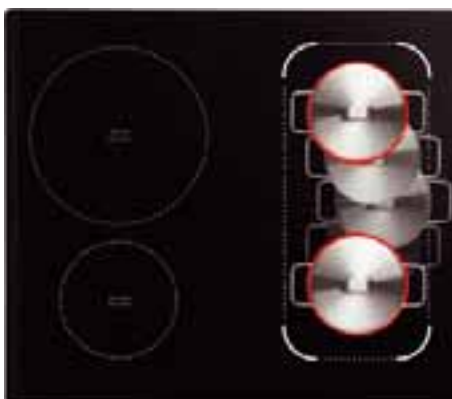

SROVNÁVACÍ TABULKA

Varná deska	ACM 849/01	ACM 808	ACM 847	ACM 845	ACM 843	ACM 828	ACM 912	ACM 804 BA	ACM 804 IX	ACM 802	ACM 822
Vlastnosti											
Samostatná	●	●	●	●	●	●	●	●	●	●	●
Indukční	●	●	●	●	●	●	●	●	●	●	●
Počet zón	4	4	4	3	4	4	4	4	4	4	4
Počet indukčních zón	4	4	4	3	4	4	4	4	4	4	4
Flexibilní zóna	●	●	●	●	-	2	●	-	-	-	-
Maxi zóna	●	-	●	●	-	-	-	-	-	-	-
Řízení	elektronické	elektronické	elektronické	elektronické	elektronické	elektronické	elektronické	elektronické	elektronické	elektronické	elektronické
Ovládání	dotykové + Slider	dotykové	dotykové + Slider	dotykové + Slider	dotykové + Slider	dotykové + Slider	dotykové	dotykové	dotykové	dotykové	dotykové
Provedení	zkosené hrany na všech stranách	zkosené hrany na všech stranách	zkosené hrany na všech stranách	zkosené postranní hrany	nerezové postranní lišty	nerezové postranní lišty	zkosená přední hrana	zkosené hrany na všech stranách	nerezový rámeček po celém obvodu	bez rámečku	bez rámečku
Funkce a výbava											
6. smysl	●	-	●	●	-	-	-	-	-	●	-
Eco Cook	-	●	-	-	-	-	●	-	-	●	-
Power Management	-	-	-	-	-	-	-	●	-	3	-
Power Booster	●	●	●	●	●	●	●	●	●	3	●
Nízkoteplotní funkce	-	-	-	-	-	-	-	-	-	-	-
Rozpouštění	●	-	●	●	●	-	-	-	-	-	-
Dušení	●	-	●	●	●	-	-	●	●	elektronické	-
Pauza	●	-	●	●	●	-	-	-	-	dotykové	-
Časovač	●	●	●	●	●	●	●	●	●	bez rámečku	●
Dětská pojistka	●	●	●	●	●	●	●	●	●		●
Indikace zůstatkového tepla	●	●	●	●	●	●	●	●	●		●
Indikace zapnutého stavu	●	●	●	●	●	●	●	●	●		●
Technické údaje											
Výška (mm)	56	56	56	56	52	56	56	56	56	52	56
Šířka (mm)	770	580	580	580	580	580	580	580	580	580	580
Hloubka (mm)	510	510	510	510	510	510	510	510	510	510	510
Šířka pro zabudování (mm)	750	560	560	560	560	560	560	560	560	560	560
Hloubka pro zabudování (mm)	490	490	490	490	490	490	490	490	490	490	490
Maximální příkon (kW)	8	7,2	8	7,2	8	7,2	7,2	7,2	7,2	6,5	6,5
Doporučené připojení k el. síti	400V 3N~V	400V 3N~V	400V 3N~V	400V 3N~V	400V 3N~V	400V 3N~V	400V 3N~V	400V 3N~V	400V 3N~V	400V 3N~V	400V 3N~V

● ano; - ne