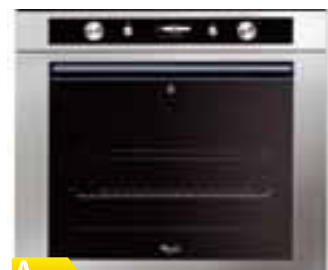

DESIGN CUBE FUSION – SPECIÁLNÍ TROUBY

AKZM 8910 IXL

Samostatná indukční trouba s kruhovým topným tělesem

- Technologie 6. smysl + 30 přednastavených receptů
- 8 základních funkcí, 7 speciálních
- **Indukční technologie**
- Černobílý textový displej
- Trojitá zrcadlová dvířka
- Maximální příkon: 3,65 kW
- Provedení: iXelium + úprava povrchu proti otiskům prstů
- Rozměry (v x š x h): 595 x 595 x 564 mm
- Rozměry pro zabudování: 600 x 560 x 556 mm

Příslušenství: 1 hluboký smaltovaný plech, 2 rošty, nádoba na pečení, indukční deska

iXelium
39 990 Kč

AKZM 838 IX

Samostatná horkovzdušná trouba s kruhovým topným tělesem

- Technologie 6. smysl + 30 přednastavených receptů
- 8 základních funkcí, 7 speciálních
- **Technologie StarClean™** – snadné čištění vnitřního prostoru
- Černobílý textový displej
- Trojitá zrcadlová dvířka
- Maximální příkon: 3,65 kW
- Provedení: nerez + úprava povrchu proti otiskům prstů
- Rozměry (v x š x h): 595 x 595 x 564 mm
- Rozměry pro zabudování: 600 x 560 x 556 mm

Příslušenství: 1 hluboký a 2 mělké smalt. plechy, 1 rošt, teleskopické výsuvy (2 úrovně), buničina

nerez
24 990 Kč

AKZM 660 IX

Samostatná pyrolytická trouba s kruhovým topným tělesem

- Technologie 6. smysl + 30 přednastavených receptů
- 8 základních funkcí, 7 speciálních
- **Pyrolýza** – samočištění trouby za vysoké teploty
- *Při pyrolýze je nutné vyndat z trouby veškeré příslušenství*
- Černobílý textový displej
- Čtverná zrcadlová dvířka
- Maximální příkon: 3,65 kW
- Provedení: nerez + úprava povrchu proti otiskům prstů
- Rozměry (v x š x h): 595 x 595 x 564 mm
- Rozměry pro zabudování: 600 x 560 x 552 mm

Příslušenství: 1 hluboký a 2 mělké smalt. plechy, 1 rošt, teplotní sonda
Možno dokoupit: teleskopické výsuvy

nerez
24 990 Kč

AKZM 663 IXL

Samostatná horkovzdušná trouba s kruhovým topným tělesem