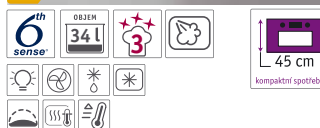

- 5 základních funkcí, 3 speciální
- Černobílý grafický displej
- Zrcadlová dvířka
- Maximální příkon: 2,8 kW
- Provedení: nerez + úprava povrchu proti otiskům prstů
- Rozměry (v x š x h): 455 x 595 x 537 mm
- Rozměry pro zabudování: 450 x 556 x 560 mm

Příslušenství: 2 plechy na pečení, 1 mřížka

nerez
35 990 Kč

AMW 599 IX

Samostatná kombinovaná horkovzdušná trouba s vařením v páře

- Technologie 6. smysl + 30 přednastavených receptů
- 5 základních funkcí, 3 speciální
- Černobílý textový displej
- Zrcadlová dvířka
- Maximální příkon: 1,45 kW
- Provedení: nerez + úprava povrchu proti otiskům prstů
- Rozměry (v x š x h): 455 x 595 x 537 mm
- Rozměry pro zabudování: 450 x 556 x 550 mm