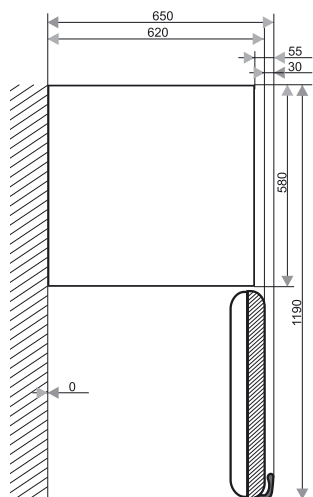

AVM 305 – Crisp talíř

STM 007 – parní hrnec oválný, ø 37 cm

AVM 190 – Crisp talíř na koláč

STM 006 – parní hrnec kulatý, ø 27 cm

AVM 141 – držák talíře Crisp

parní hrnec čtvercový, ø 24 cm

Příslušenství objednávejte na adrese [www.spotrebice-whirlpool.cz/produkty/prislusenstvi-140/Prislusenstvi](http://www.spotrebice-whirlpool.cz/produkty/prislusenstvi-140/Prislusenstvi).  
(Pro obchodní partnery: objednávky zasílejte na e-mail [objednavky\\_nd@whirlpool.com](mailto:objednavky_nd@whirlpool.com) Minimální akceptovatelná hodnota objednávky je ve výši 3 000 Kč bez DPH.)

Nakupujte  
příslušenství  
jednoduše  
ONLINE

\* dostupný od prvního čtvrtletí 2014

- doporučené umístění chladničky v prostoru pro její správné fungování

- chladničky s kódem WBE a šířkou 595 mm (horní pohled na chladničku s otevřenými dveřmi pod úhlem 90°)

- chladničky s kódem WBV a šířkou 595 mm (horní pohled na chladničku s otevřenými dveřmi pod úhlem 90°)

- chladničky s kódem WTV a šířkou 710 mm (horní pohled na chladničku s otevřenými dveřmi pod úhlem 90°)