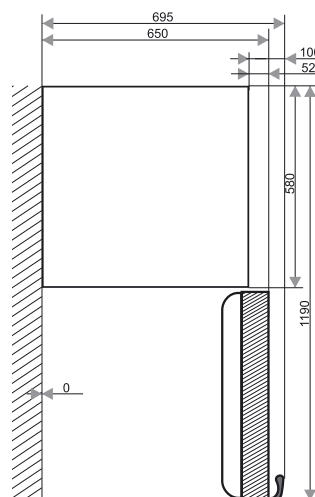

Nakupujte  
příslušenství  
jednoduše  
ONLINE

\* dostupný od prvního čtvrtletí 2014

- doporučené umístění chladničky v prostoru pro její správné fungování

- chladničky s kódem WBE a šířkou 595 mm (horní pohled na chladničku s otevřenými dveřmi pod úhlem 90°)

- chladničky s kódem WBV a šířkou 595 mm (horní pohled na chladničku s otevřenými dveřmi pod úhlem 90°)

- chladničky s kódem WTV a šířkou 710 mm (horní pohled na chladničku s otevřenými dveřmi pod úhlem 90°)