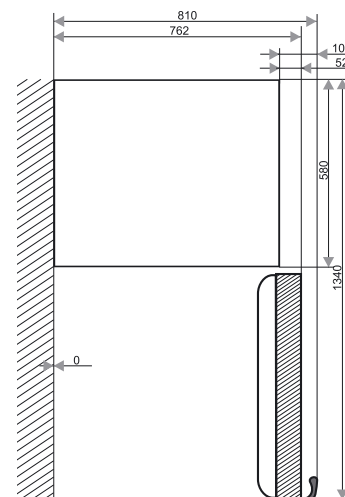

Nakupujte  
příslušenství  
jednoduše  
ONLINE

\* dostupný od prvního čtvrtletí 2014

- doporučené umístění chladničky v prostoru pro její správné fungování

- chladničky s kódem WBE a šířkou 595 mm (horní pohled na chladničku s otevřenými dveřmi pod úhlem 90°)

- chladničky s kódem WBV a šířkou 595 mm (horní pohled na chladničku s otevřenými dveřmi pod úhlem 90°)

- chladničky s kódem WTV a šířkou 710 mm (horní pohled na chladničku s otevřenými dveřmi pod úhlem 90°)