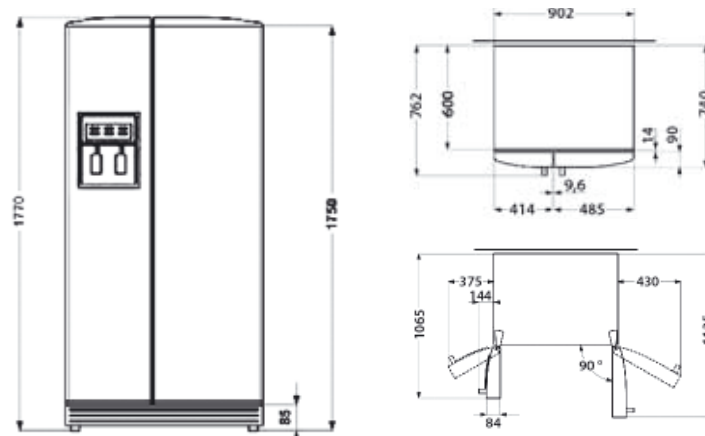

- pro chladničky: WSF5511*, WSC5541

* WSF5511 nemá výrobek a zásobník ledu, dávkovač vody