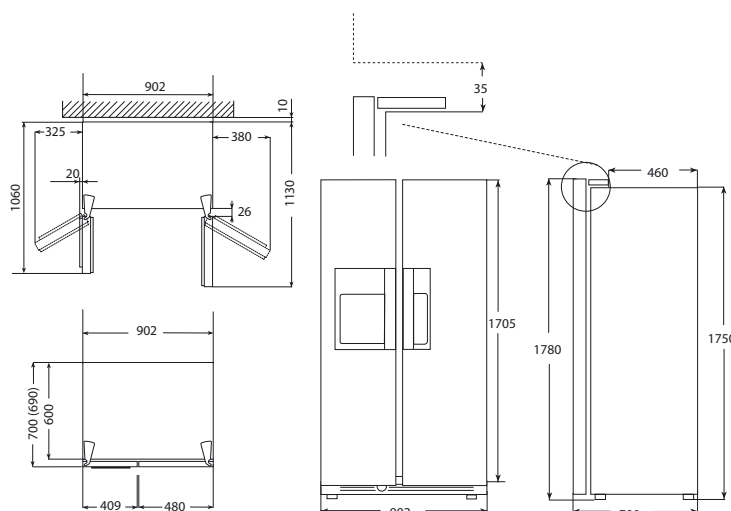

- pro chladničku: WSG5588, WSF55742 (údaj v závorce)