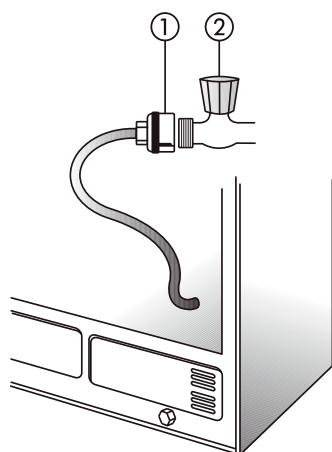

Nakupujte  
příslušenství  
jednoduše  
ONLINE

\* dostupný od prvního čtvrtletí 2014

- doporučené umístění chladničky v prostoru pro její správné fungování

- chladničky s kódem WBE a šířkou 595 mm (horní pohled na chladničku s otevřenými dveřmi pod úhlem 90°)

- chladničky s kódem WBV a šířkou 595 mm (horní pohled na chladničku s otevřenými dveřmi pod úhlem 90°)

- chladničky s kódem WTV a šířkou 710 mm (horní pohled na chladničku s otevřenými dveřmi pod úhlem 90°)