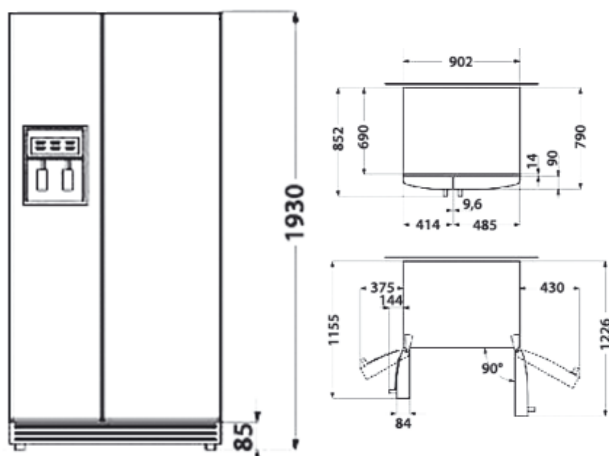

- pro chladničku: WSF7256