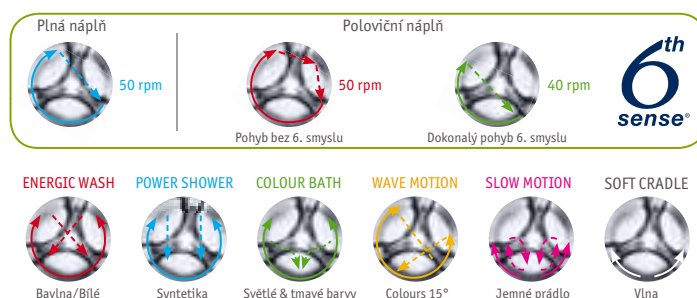

NEJLEPŠÍ PÉČE O TKANINY

JE JEMNÝ K VLÁKNŮM A NABÍZÍ VYNIKAJÍCÍ VÝSLEDKY PRANÍ

Extra šetrný patentovaný povrch bubnu pračky zmenšuje oblast kontaktního tření o 60% oproti běžné pračce Whirlpool s předním plněním.

Hladká konstrukce zdvihadel nabízí nejlepší kombinaci výkonu a péče o vaše oblečení.

WAVE MOTION PLUS A TECHNOLOGIE 6. SMYSLU

Pohyby bubnu přizpůsobené pro každý typ tkaniny. Odhadne množství náplně, přizpůsobí rychlost otáčení bubnu a jeho rozběh. Zajišťuje lepší rozložení prádla pro vynikající výsledek praní. Pomalý pohyb bubnu pro jemné kusy prádla: nejpomalejší pohyb bubnu na trhu (stav k listopadu 2012).

TECHNOLOGIE 6. SMYSL COLOURS PRO EFEKTIVNÍ VYPRÁNÍ

Technologie 6. smysl upraví zdroje podle náplně prádla:

- zajistí maximální péči vašemu barevnému prádlu
- ušetří až 50% energie, vody a času
- navrhne, kolik přesně pracího prostředku použít, čímž snižuje odpad a šetří náklady