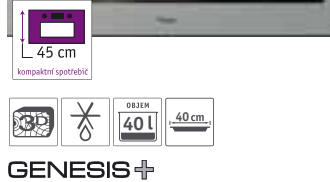

GENESIS

nerez
17 990 Kč

AMW 7096 IX

Mikrovlnná trouba

- Černobílý grafický displej
- Zrcadlová skla dvířek
- Příkon: 2,8 kW
- Výkon mikrovln: 900 W
- Provedení: nerez + úprava povrchu proti otiskům prstů
- Rozměry (v x š x h): 455 x 595 x 560 mm
- Rozměry pro zabudování: 450 x 600 x 550 mm