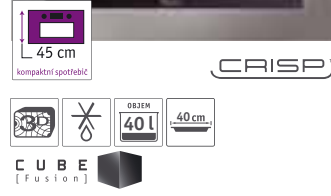

KOMPAKTNÍ MULTIFUNKČNÍ TROUBY S OBJEMEM 40 L

Příslušenství: Crisp talíř, držák talíře Crisp, víko, nádoba na vaření v páře, kuchařka, rošt

iXelium
27 990 Kč

AMW 850 IXL

Multifunkční mikrovlnná trouba

- Technologie 6. smysl – přednastavené recepty
- Crisp – pečení pokrmů do křupava
- Steam – rychlé a zdravé vaření v páře pomocí napařovací nádoby
- Horký vzduch – pečení jako v tradiční troubě
- Černobílý textový displej
- Zrcadlová skla dvířek
- Příkon: 2,8 kW
- Výkon mikrovln/grilu/horkého vzduchu: 900 W/1600/1200 W
- Provedení: iXelium + úprava povrchu proti otiskům prstů
- Rozměry (v x š x h): 455 x 595 x 560 mm
- Rozměry pro zabudování: 450 x 600 x 550 mm

Příslušenství: Crisp talíř, držák talíře Crisp, nádoba na vaření v páře, kuchařka, rošt

nerez
24 990 Kč

AMW 836 IX

Multifunkční mikrovlnná trouba

- Technologie 6. smysl – přednastavené recepty
- Crisp – pečení pokrmů do křupava
- Steam – rychlé a zdravé vaření v páře pomocí napařovací nádoby
- Černobílý textový displej
- Zrcadlová skla dvířek
- Příkon: 2,8 kW
- Výkon mikrovln/grilu: 900 W/1600 W
- Provedení: nerez + úprava povrchu proti otiskům prstů
- Rozměry (v x š x h): 455 x 595 x 510 mm
- Rozměry pro zabudování: 450 x 600 x 550 mm

Příslušenství: Crisp talíř, držák talíře Crisp, nádoba na vaření v páře, kuchařka, rošt

iXelium
23 990 Kč

AMW 831 IXL

Multifunkční mikrovlnná trouba

- Technologie 6. smysl – přednastavené recepty
- Crisp – pečení pokrmů do křupava
- Steam – rychlé a zdravé vaření v páře pomocí napařovací nádoby
- Černobílý textový displej
- Zrcadlová skla dvířek
- Příkon: 2,8 kW
- Výkon mikrovln/grilu: 900 W/1600 W
- Provedení: iXelium + úprava povrchu proti otiskům prstů
- Rozměry (v x š x h): 455 x 595 x 560 mm
- Rozměry pro zabudování: 450 x 600 x 550 mm