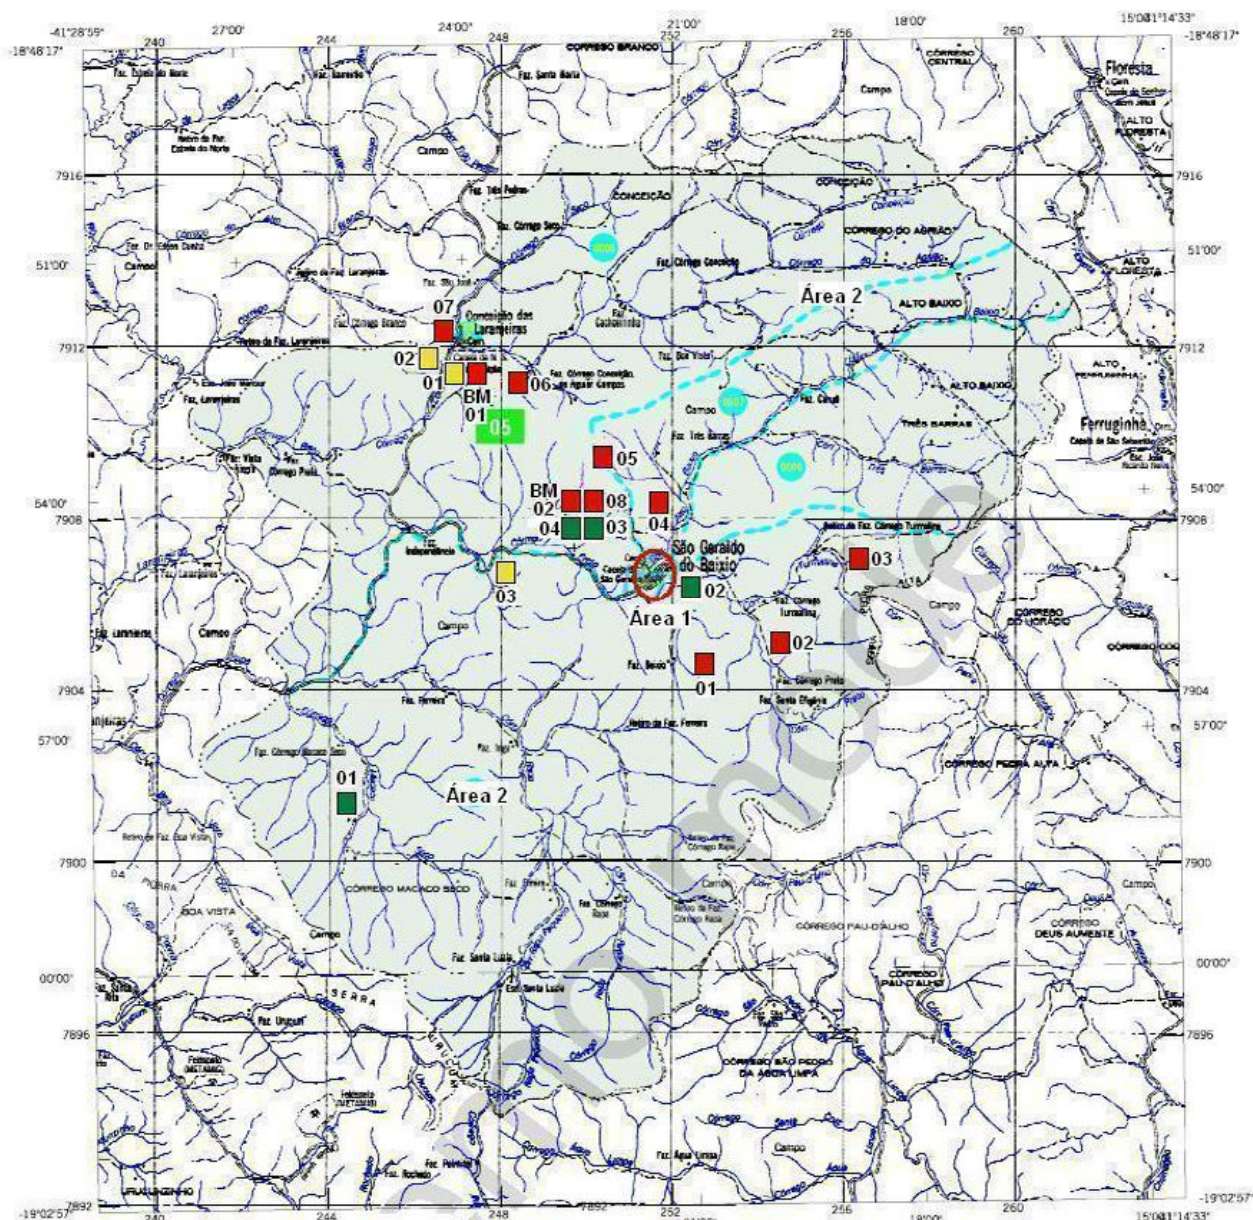

MAPA 03 - Demarcação em Base Cartográfica de Bens Culturais Inventariados

CARTOGRAFIA - MAPA 02 - BENS INVENTARIADOS

LEGENDA:

- ÁREA 1 - MALHA URBANA DO DISTRITO SEDE**
- ÁREA 2 - ZONA RURAL DO MUNICÍPIO**
- ANO 2010**
- ANO 2011**
- ANO 2012**

Base Cartográfica: Mapa do Município de São Geraldo do Baixo/MG
 Fonte: Mapa Municipal Estatístico. IBGE, 2000.

Elaboração: Ivan Barroso
 Data: Dezembro de 2011
 Técnico responsável: _____

ÁREA 2 - BENS INVENTARIADOS