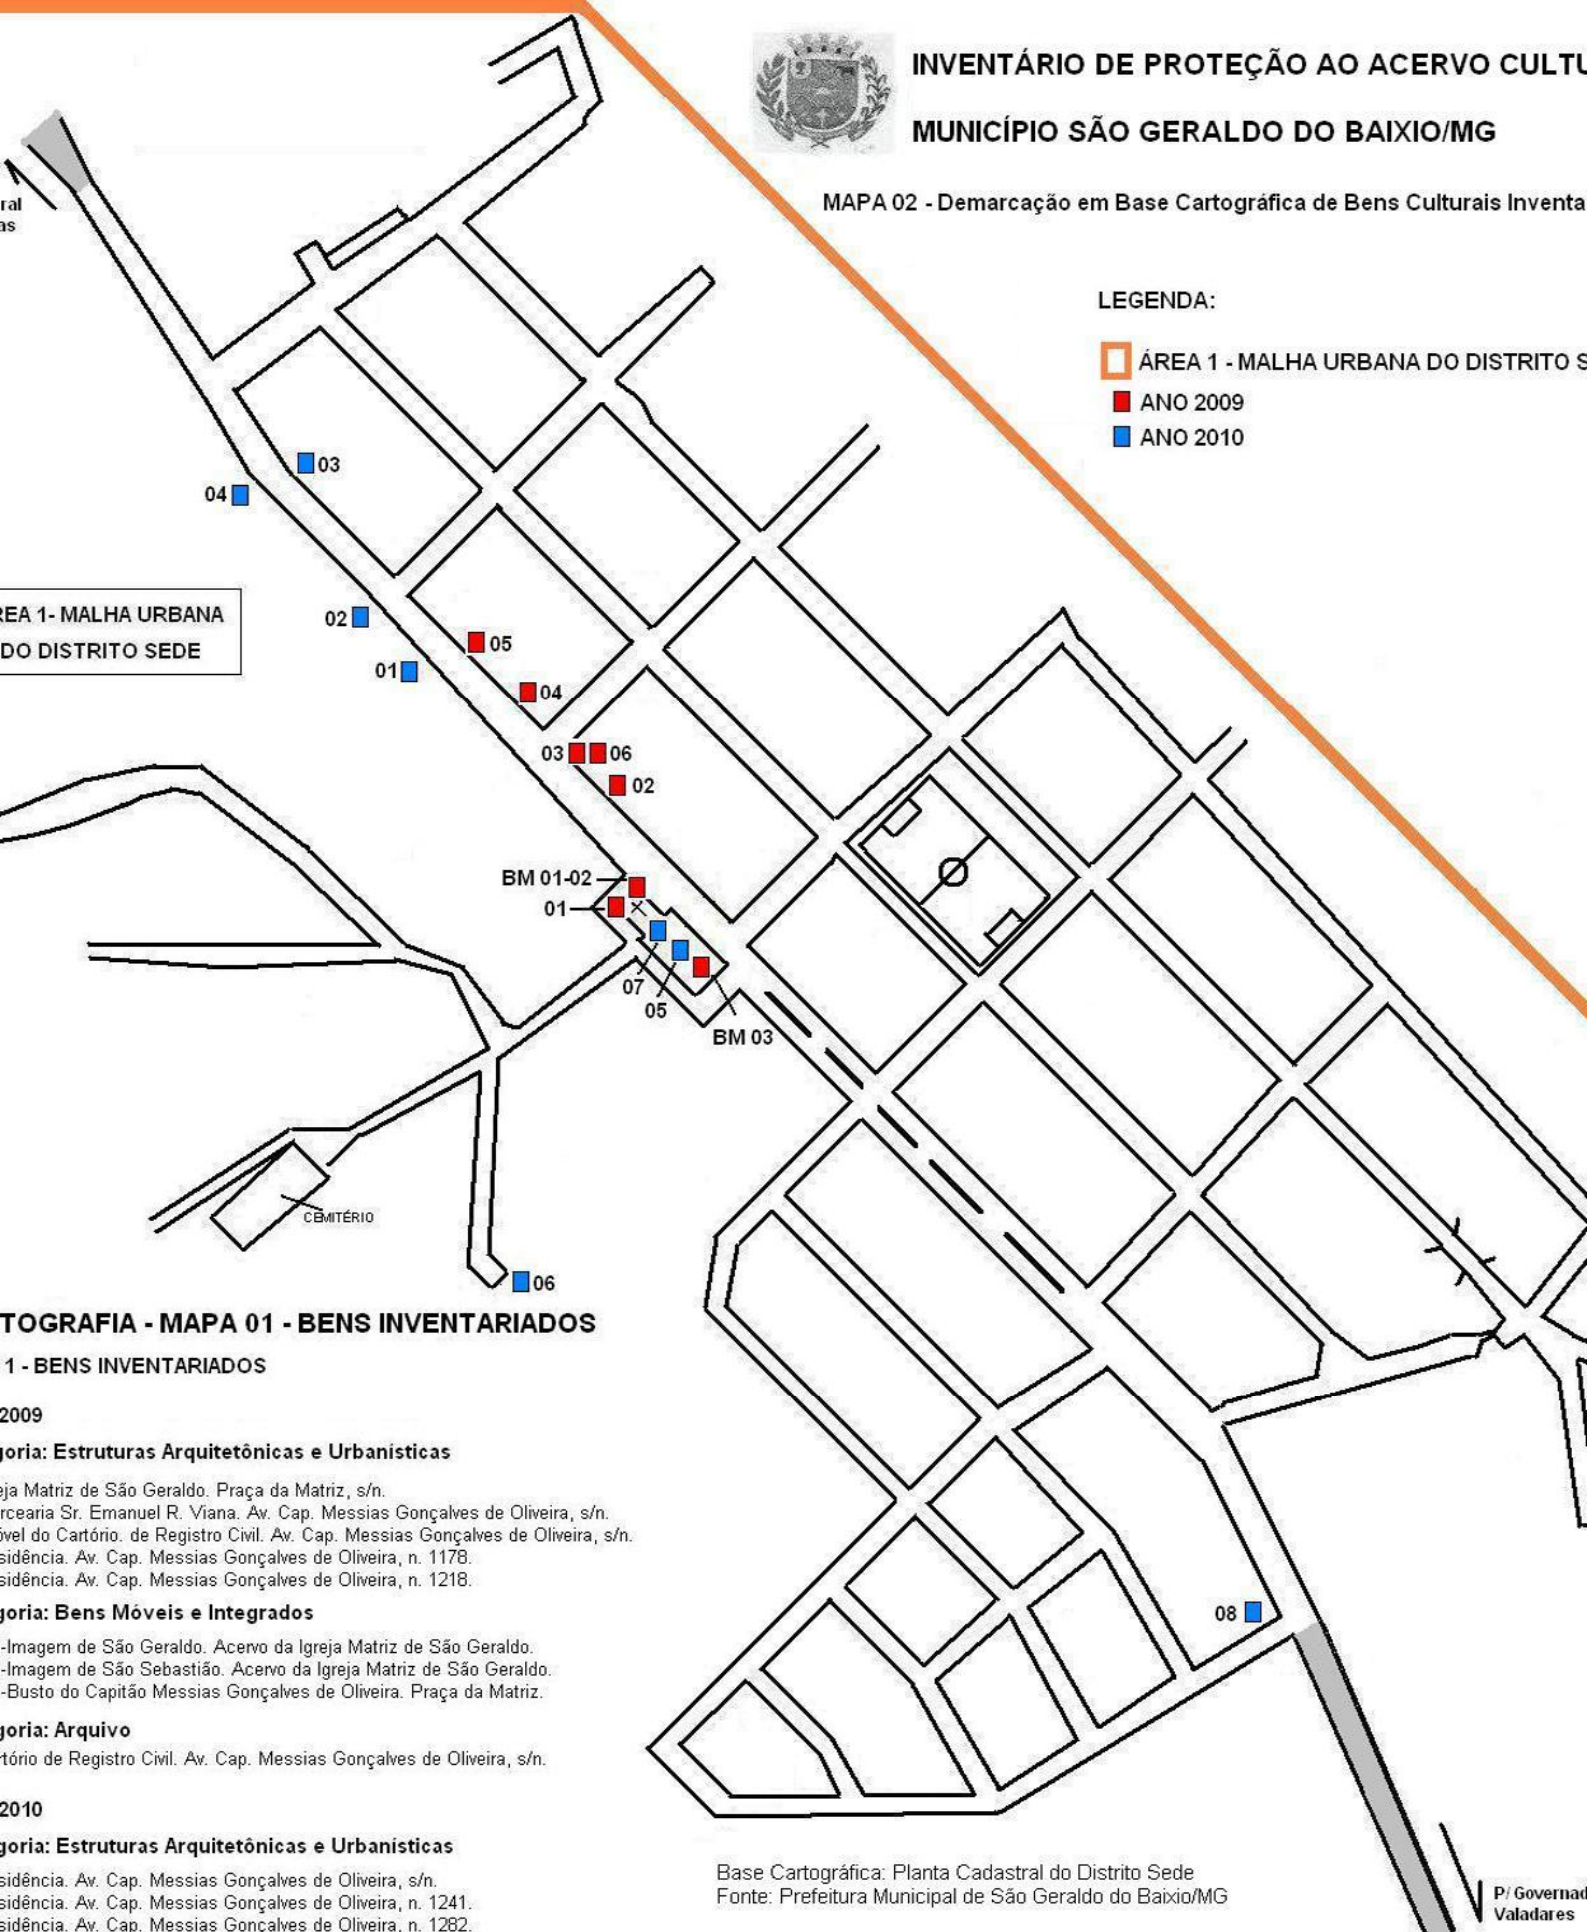

INVENTÁRIO DE PROTEÇÃO AO ACERVO CULTURAL
MUNICÍPIO SÃO GERALDO DO BAIXIO/MG

MAPA 02 - Demarcação em Base Cartográfica de Bens Culturais Inventariados

LEGENDA:

- ÁREA 1 - MALHA URBANA DO DISTRITO SEDE
- ANO 2009
- ANO 2010

ÁREA 1 - MALHA URBANA DO DISTRITO SEDE

TOPOGRAFIA - MAPA 01 - BENS INVENTARIADOS

1 - BENS INVENTARIADOS

2009

Categoria: Estruturas Arquitetônicas e Urbanísticas

- Igreja Matriz de São Geraldo. Praça da Matriz, s/n.
- Arquitetura Sr. Emanuel R. Viana. Av. Cap. Messias Gonçalves de Oliveira, s/n.
- Arquitetura do Cartório de Registro Civil. Av. Cap. Messias Gonçalves de Oliveira, s/n.
- Residência. Av. Cap. Messias Gonçalves de Oliveira, n. 1178.
- Residência. Av. Cap. Messias Gonçalves de Oliveira, n. 1218.