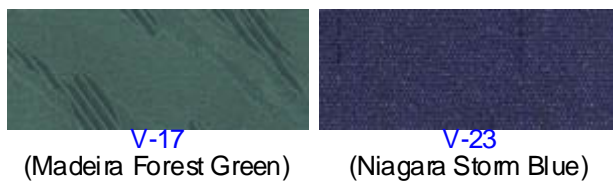

12.370-10

12.370-15

Veroglim 4012

Veroglim 4014

Výprodejové látky (cenová úroveň 1)

výška žaluzie od - do (cm)	Cena/m ² [CZK]
0 - 50	753,00
51 - 150	431,00
151 - 200	349,00
201 - 240	313,00
241 - 300	295,00
301 - 400	277,00
401 - 9900	269,00