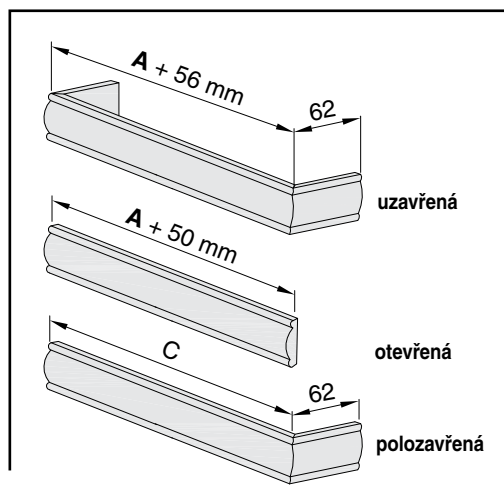

## Vyobrazení výrobku

COMFORT C 50

**Legenda:**

- A – šířka žaluzie \*
- B – výška žaluzie
- C – délka polouzavřené garnýže

\* Při vyměření šířky žaluzie do otvoru je nutné počítat s přesahem převodovky.

GARNÝŽ - BOČNICE