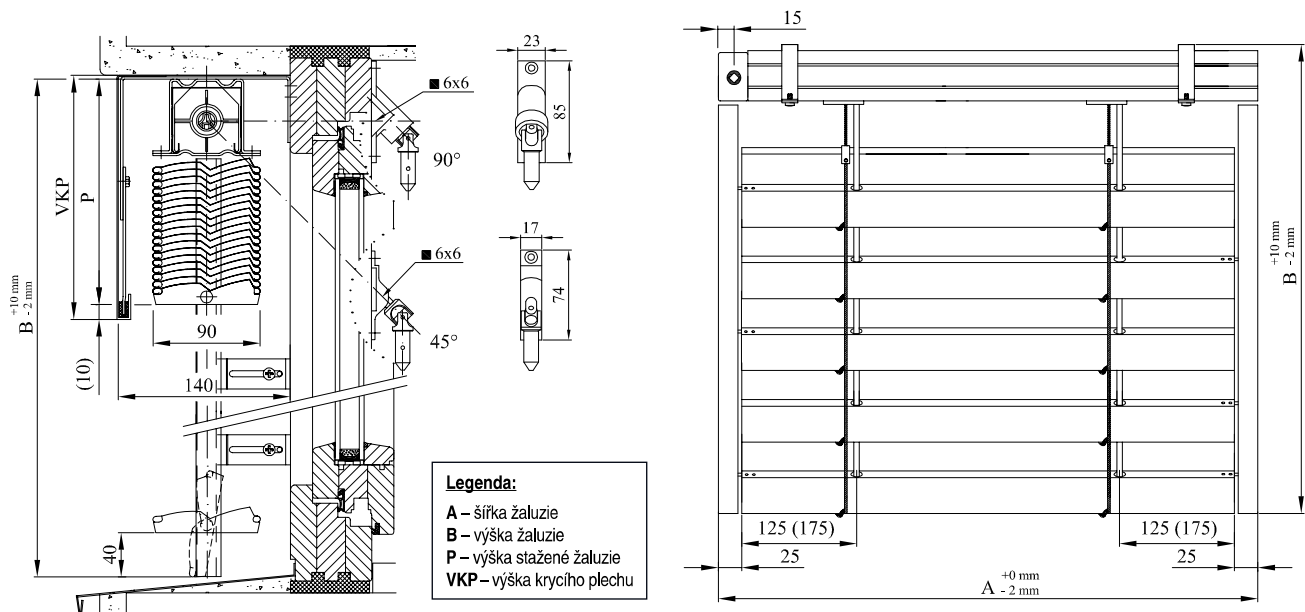

Ceník žaluzie Z-90, část 2