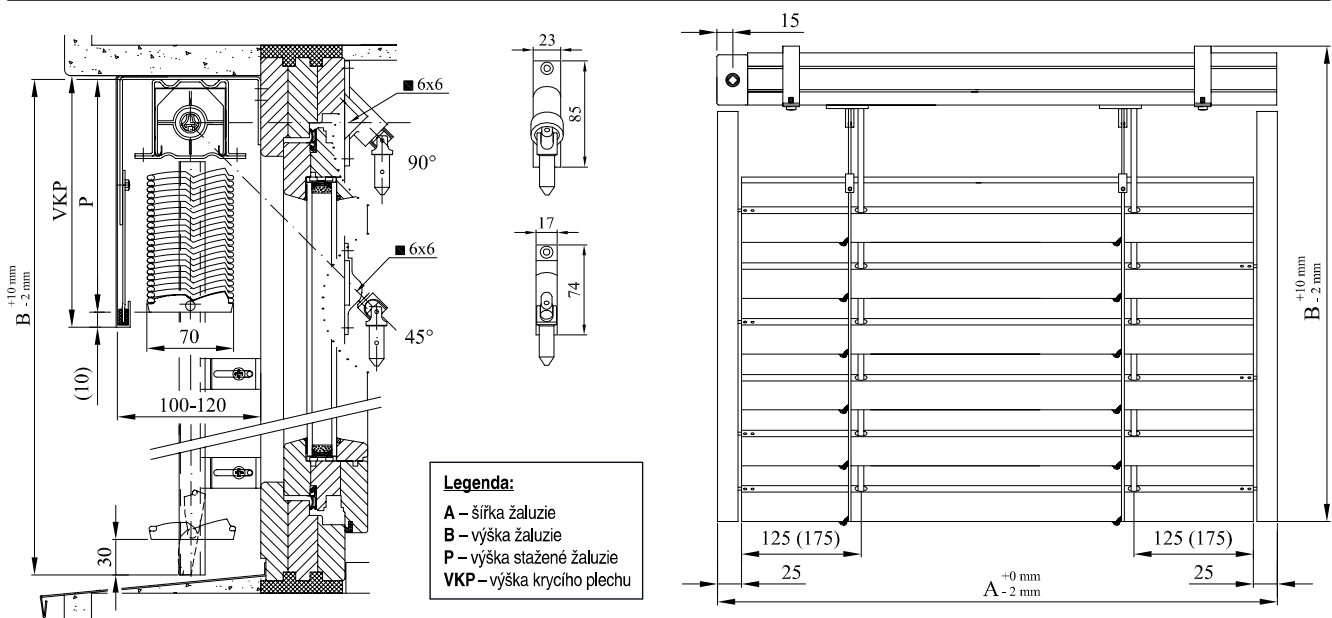

Ceník žaluzie Z-70, část 2