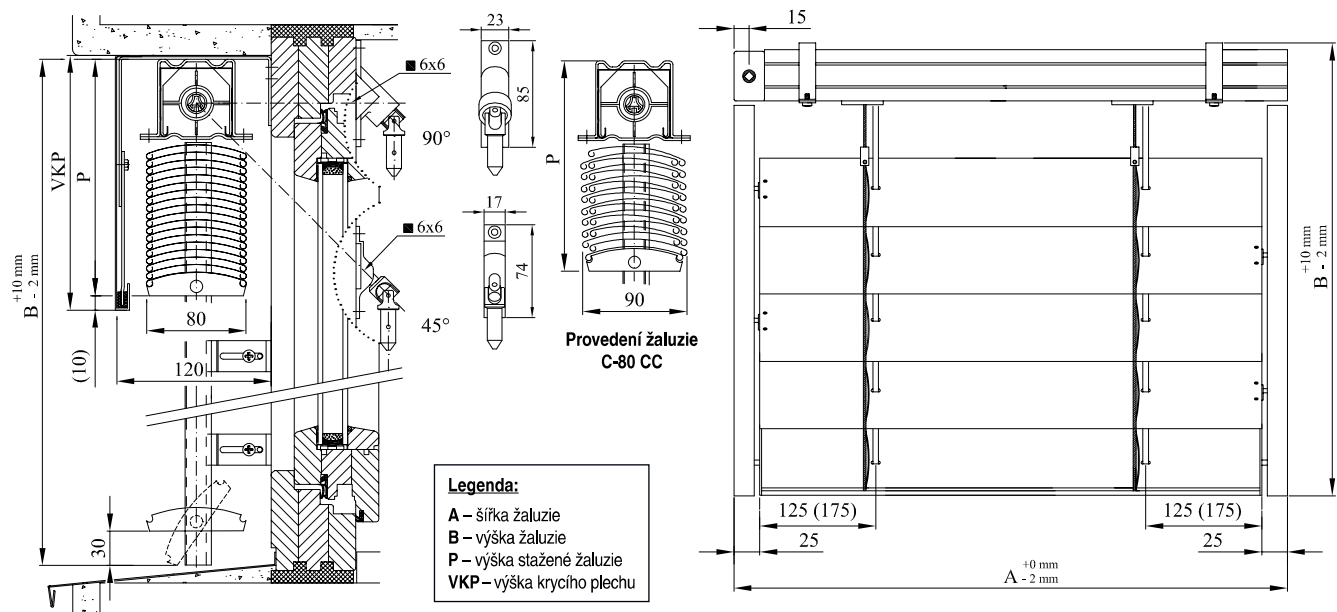

Ceník žaluzie C-80/C-80 CC, část 2