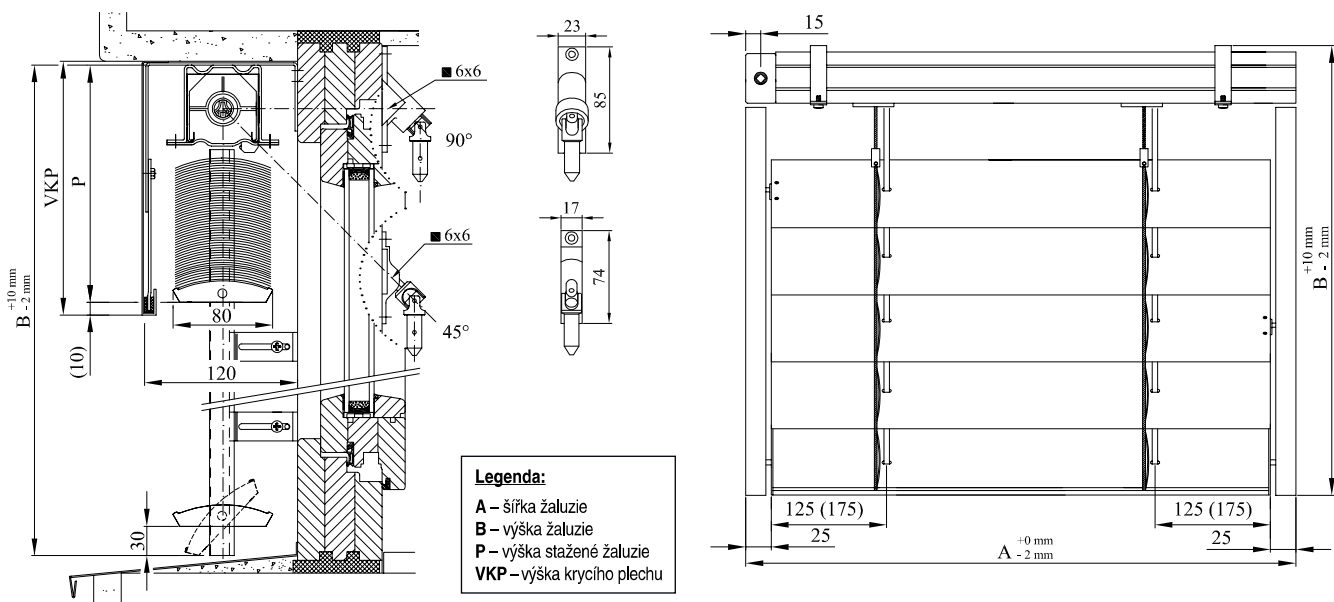

Ceník žaluzie F-80, část 2

Šířka	230	240	250	260	270	280	290	300	310	320	330	340	350	páru konzol
Výška	cm	cm	cm	cm	cm	cm	cm	cm	cm	cm	cm	cm	cm	
50 cm	2 975	3 030	3 226	3 281	3 335	3 389	3 444	3 498	3 553	3 607	3 661	3 716	3 912	2
60 cm	3 184	3 246	3 455	3 517	3 579	3 641	3 703	3 765	3 827	3 889	3 950	4 012	4 221	
70 cm	3 393	3 463	3 684	3 753	3 823	3 892	3 962	4 031	4 101	4 170	4 240	4 310	4 530	
80 cm	3 600	3 677	3 910	3 987	4 064	4 141	4 219	4 296	4 373	4 450	4 527	4 604	4 837	
90 cm	3 809	3 893	4 139	4 223	4 308	4 393	4 477	4 562	4 647	4 731	4 816	4 901	5 146	
100 cm	4 018	4 110	4 368	4 460	4 552	4 644	4 737	4 829	4 921	5 013	5 106	5 198	5 455	
110 cm	4 227	4 327	4 596	4 696	4 796	4 896	4 995	5 095	5 195	5 295	5 395	5 495	5 764	
120 cm	4 434	4 541	4 823	4 930	5 038	5 145	5 253	5 360	5 467	5 575	5 682	5 790	6 071	
130 cm	4 643	4 758	5 052	5 167	5 281	5 396	5 511	5 626	5 741	5 856	5 971	6 086	6 380	
140 cm	4 852	4 974	5 281	5 403	5 526	5 648	5 771	5 893	6 016	6 138	6 261	6 383	6 689	
150 cm	5 061	5 191	5 509	5 639	5 769	5 899	6 029	6 160	6 290	6 420	6 550	6 680	6 998	
160 cm	5 268	5 405	5 736	5 874	6 011	6 149	6 287	6 424	6 562	6 700	6 837	6 975	7 306	
170 cm	5 670	5 815	6 158	6 303	6 448	6 594	6 739	6 884	7 029	7 175	7 320	7 465	7 808	
180 cm	5 879	6 032	6 386	6 539	6 692	6 845	6 998	7 150	7 303	7 456	7 609	7 762	8 117	
190 cm	6 086	6 246	6 613	6 774	6 934	7 094	7 255	7 415	7 576	7 736	7 896	8 057	8 424	
200 cm	6 295	6 463	6 842	7 010	7 178	7 346	7 514	7 682	7 850	8 018	8 185	8 353	8 733	
210 cm	6 504	6 679	7 071	7 246	7 422	7 597	7 773	7 948	8 124	8 299	8 475	8 651	9 042	
220 cm	6 713	6 896	7 299	7 482	7 665	7 849	8 032	8 215	8 398	8 581	8 764	8 947	9 351	
230 cm	6 920	7 110	7 526	7 717	7 907	8 098	8 289	8 480	8 670	8 861	9 052	9 242	9 658	
240 cm	7 129	7 327	7 755	7 953	8 151	8 349	8 548	8 746	8 944	9 142	9 341	9 539	9 967	
250 cm	7 338	7 544	7 984	8 189	8 395	8 601	8 807	9 013	9 219	9 424	9 630	9 836	10 276	
260 cm	7 768	7 982	8 212	8 426	8 639	8 852	9 066	9 279	9 493	9 708	10 141	10 355		
270 cm	8 173	8 394	8 632	8 853	9 074	9 295	9 516	9 737	9 958	10 406	10 627			
280 cm	8 387	8 615	8 861	9 089	9 318	9 547	9 775	10 004	10 232	10 692				
290 cm	8 600	8 836	9 089	9 326	9 562	9 798	10 034	10 270	10 506					
300 cm	8 812	9 056	9 316	9 560	9 804	10 047	10 291	10 535						
310 cm	9 025	9 277	9 545	9 796	10 047	10 299	10 795							
320 cm	9 239	9 498	9 774	10 033	10 291	10 550								
330 cm	9 453	9 719	10 002	10 269	10 535									
340 cm	9 664	9 938	10 229	10 503										
350 cm	9 878	10 159	10 458											
360 cm	10 091	10 381	10 687											
370 cm	10 305	10 602												
380 cm	10 516													
390 cm	10 730													
400 cm														
počet držáků	3							4					5