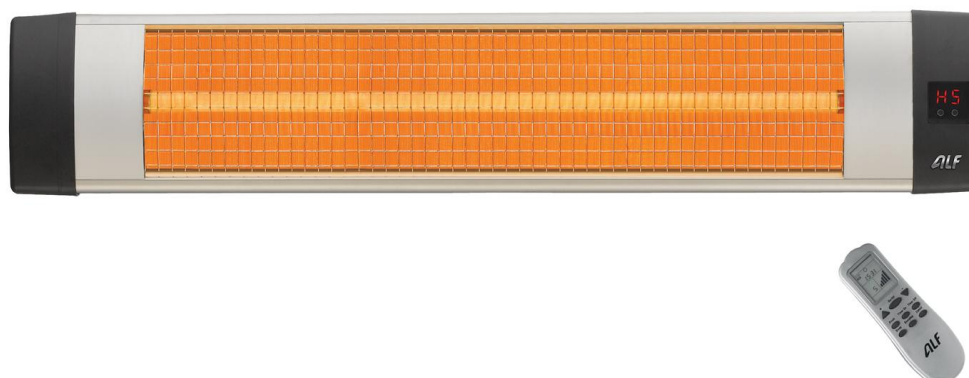

ALF Infrazářič dálkovým ovládním 1800- 3000 W

Technické parametry

Model	Výkon (w)	Rozměry (cm)	Výhřevnost (cca)		Cena* (Kč)
ALF C/UK	1800-3000	11x15,5x112	18-30 m²	6-10 m²	4 899
230V ± 10V, 50 Hz					

*Doporučená prodejní cena bez DPH

Velmi účinný a úsporný infrazářič ALF C/UK je vhodný jako hlavní topný systém nebo na přitápění všude tam, kde potřebujeme rychlé, ale zároveň i levné teplo. Infrazářič ALF C/UK ohřívá přímo objekty jako “Slunce“(stěna, nábytek, lidi, atd.).

Specifikace

- Ovládní: dálkově nebo manuálně
- Stupeň: 5 (1800, 2100, 2400, 2700, 3000)
- Umístění: zeď, strop, stojan
- Barva: stříbrná
- Záruka: 2 roky
- Krytí: IP34
- Použití: interiér a exteriér, kdekoliv
- Obsah balení: infrazářič s přívodním kabelem, DO, montážní aparáty

Možnosti využití

- vytápění / přitápění obytných prostor
- okamžití teplo do 30 sekund
- k rychlému vytopení příležitostně vytápěných objektů (např. rekreační chaty a chalupy)
- vytápění technických prostor (dílny, garáže apod.)
- vytápění venkovních restauračních teras a pergol
- vytápění velkých prostor (restaurace, sály, haly, sklady, dílny apod.)
- průmyslové vytápění
- zónové vytápění
- umístění na stěnu nebo na mobilní stojan