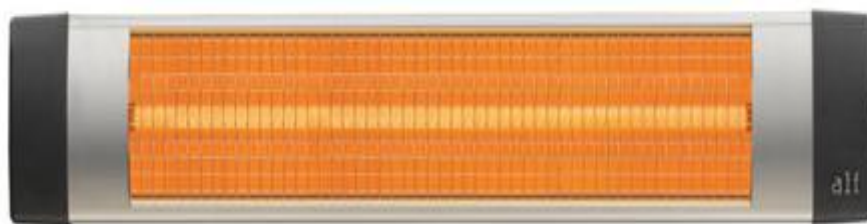

ALF Infrazářič s termostatem 3000 W

Technické parametry

Model	Výkon (w)	Rozměry (cm)	Výhřevnost (cca)		Cena* (Kč)
ALF C/30	3000	11x15,5x108	30 m²	10 m²	4 199
230V ± 10V, 50 Hz					

*Doporučená prodejní cena bez DPH

Velmi účinný a úsporný infrazářič ALF C/30 je vhodný jako hlavní topný systém nebo na přitápění všude tam, kde potřebujeme rychlé, ale zároveň i levné teplo. Infrazářič **ALF C/30** ohřívá přímo objekty jako “Slunce“(stěna, nábytek, lidi, atd.).

Specifikace

- Ovládání: manuální s termostatem
- Umístění: zeď, strop, stojan
- Barva: stříbrná
- Záruka: 2 roky
- Krytí: IP34
- Použití: interiér a exteriér, kdekoliv
- Obsah balení: infrazářič s přívodním kabelem, montážní aparát

Možnosti využití

- vytápění / přitápění obytných prostor
- okamžití teplo do 30 sekund
- k rychlému vytopení příležitostně vytápěných objektů (např. rekreační chaty a chalupy)
- vytápění koupelen
- vytápění technických prostor (dílny, garáže apod.)
- vytápění venkovních restauračních teras a pergol
- vytápění velkých prostor (restaurace, sály, haly, sklady, dílny apod.)
- průmyslové vytápění
- zónové vytápění
- umístění na stěnu nebo na mobilní stojan