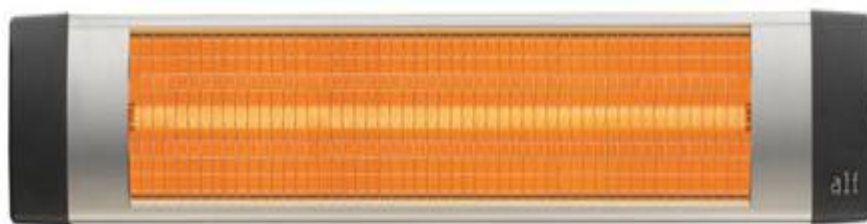

ALF Infrazářič s termostatem 2300 W

Technické parametry

Model	Výkon (w)	Rozměry (cm)	Výhřevnost (cca)		Cena* (Kč)
ALF C/23	2300	11x15,5x86	23 m²	-----	3 699
230V ± 10V, 50 Hz					

*Doporučená prodejní cena bez DPH

Velmi účinný a úsporný infrazářič ALF C/23 je vhodný jako hlavní topný systém nebo na přitápění všude tam, kde potřebujeme rychlé, ale zároveň i levné teplo. Infrazářič **ALF C/23** ohřívá přímo objekty jako “Slunce“(stěna, nábytek, lidi, atd.).

Specifikace

- Ovládání: manuální s termostatem
- Umístění: zeď, strop, stojan
- Barva: stříbrná
- Záruka: 2 roky
- Krytí: IP34
- Použití: interiér a exteriér, kdekoliv
- Obsah balení: infrazářič s přívodním kabelem, montážní aparáty

Možnosti využití

- vytápění / přitápění obytných prostor
- okamžití teplo do 30 sekund
- k rychlému vytopení příležitostně vytápěných objektů (např. rekreační chaty a chalupy)
- vytápění koupelen
- vytápění technických prostor (dílny, garáže apod.)
- vytápění venkovních restauračních teras a pergol
- vytápění velkých prostor (restaurace, sály, haly, sklady, dílny apod.)
- průmyslové vytápění
- zónové vytápění
- umístění na stěnu nebo na mobilní stojan