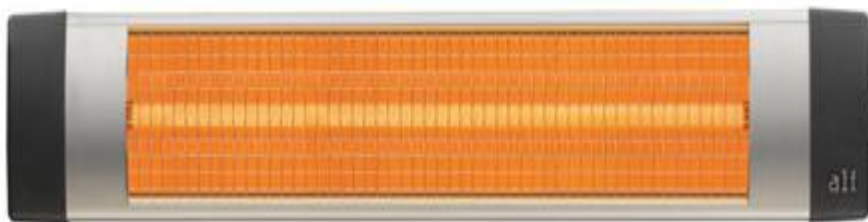

## ALF Infrazáříč Basic 1800 W

\*Doporučená prodejní cena bez DPH

**Účinný a úsporný infrazáříč ALF Basic** je vhodný jako hlavní topný systém nebo na přitápění v interiéru tam, kde potřebujeme rychlé, ale zároveň i levné teplo. Infrazáříč **ALF Basic** ohřívá přímo objekty jako “Slunce“(stěna, nábytek, lidi, atd.).