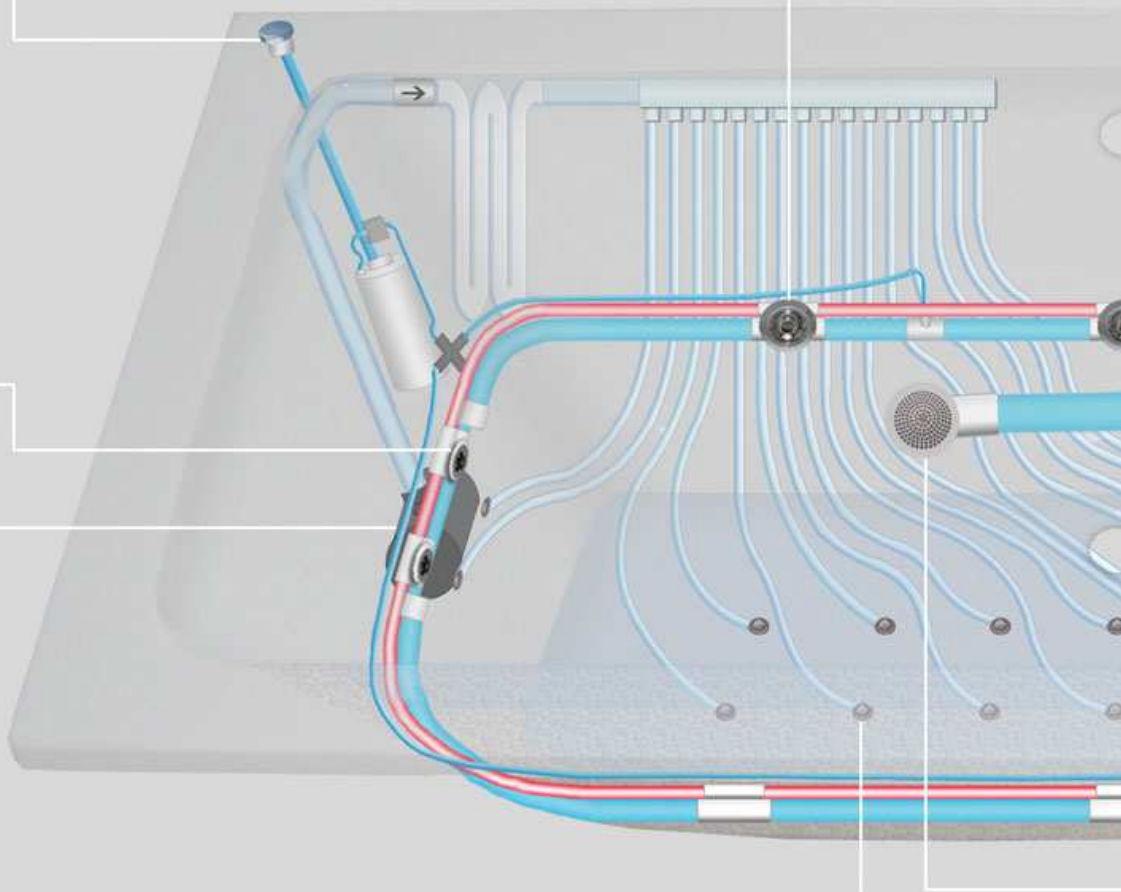

AIRMASÁŽNÍ TRYSKA

Air a Kombi systém obsahuje 16 vzduchových trysek. U Air systému je všech 16 trysek umístěno ve dně vany, u Kombi systému je ve dně vany umístěno 14 vzduchových trysek a 2 jsou umístěny na chodidlech. Výška trysky 1 mm garantuje pohodlnou a komfortní relaxační koupel.