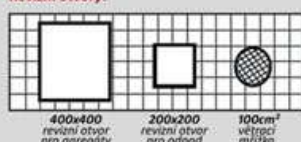

Revizní otvory: