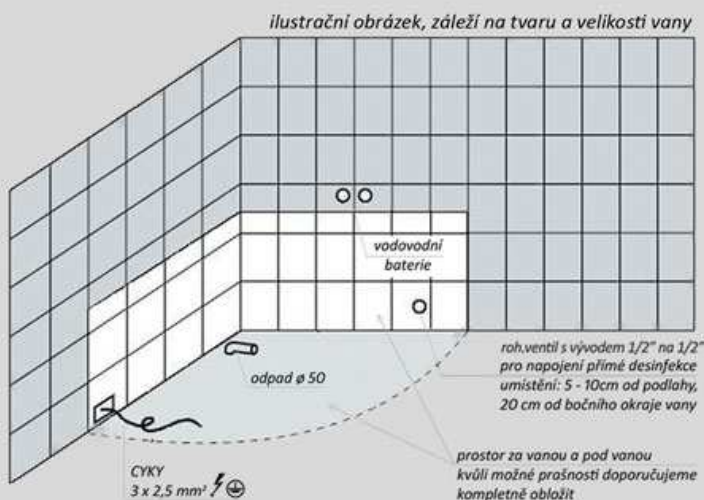

Bez ohledu na příkon elektrického zařízení vany musí mít samostatný přívod, který bude samostatně jištěný. Je nutno dodržet tyto náležitosti:

- Proudový chránič - 30mA
- Jistič 10-20A dle vybraného systému
- Napájecí kabel CYKY 3 x 2,5 mm , dlouhý minimálně 2 metry
- Elektrovizita na samostatný přívod

Pro přístup k agregátům, sifonu atd. (např. hadic a napojení stojánkové baterie) je nutno vytvořit montážní otvory. Jestliže je zařízení vybaveno 2 motory, je třeba zřídit 2 montážní otvory.

V případě všech hydromasážních kompletů je nutné vytvořit větrací otvor. Větrací mřížka musí mít minimálně 100 cm² aktivní plochy pro přívod vzduchu k agregátům.

HM vana musí zůstat vždy volně vyjímatelná bez jakýchkoli destruktivních zásahů !

Přísilikonování vany k obezdívce:

Revizní otvory: