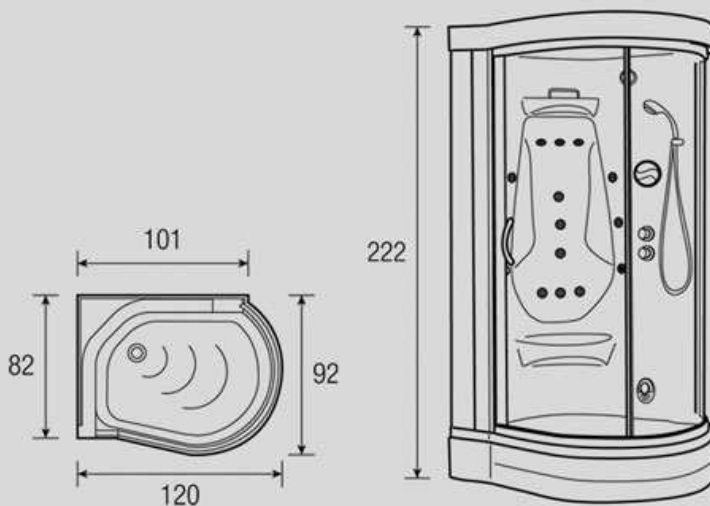

SPACE

109 200 Kč

Doprava a montáž po ČR již v ceně!

Tlak vody: min 1,5 Bar, max 4 Bar