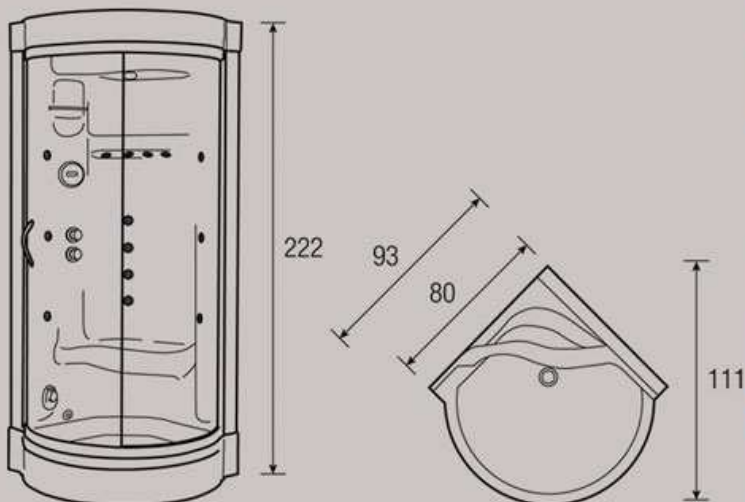

Příslušenství:

- termostatická baterie
- ruční sprcha
- hlavová sprcha s chromoterapií
- zádové a boční trysky
- skotské stříky (min / C°)
- programovatelná parní lázeň
- elektronické ovládání s LCD displejem
- 5 světových jazyků
- radio FM
- vlhkuvzdorný reproduktor (1 ks)
- nožní testování vody
- bílé profily
- bezpečnostní sklo

Tlak vody: min 1,5 Bar, max 4 Bar