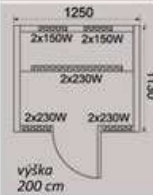

šířka 110 cm
hloubka 95 cm
výška 200 cm

SEVERSKÝ SMRK
35 250 Kč

Cena včetně dopravy a montáže.

Infra Standard I

Příkon:	2000 W, 220 V / 16 A
Záříče:	keramické SALAMANDER (made in England)
Osvětlení:	chromoterapie
Lavice:	masivní palubková
Strop:	masivní palubkový
Rošt:	profilovaný opěrný
Podlaha:	plná masivní podlaha
Ovládání:	digitální
Dveře:	kouřové bezpečnostní sklo (rozměr 180 x 62 cm)