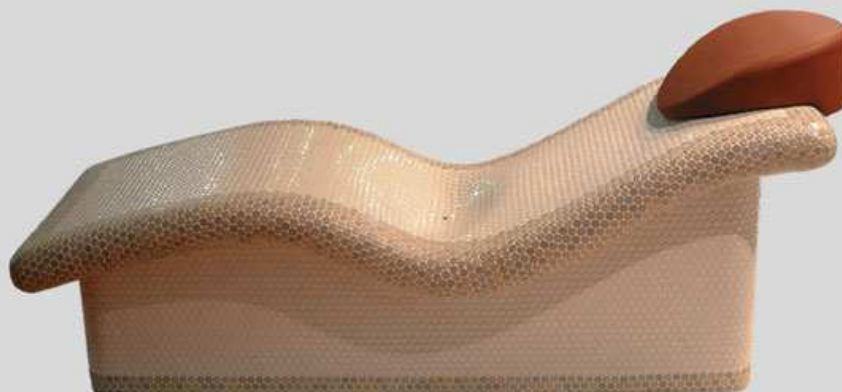

VYHŘÍVANÁ LEHÁTKA A LAVICE S PODSTAVCI

Lehátka a lavice slouží k relaxaci a odpočinku na příjemně vyhřáté ploše 32 °C, která je tvarována dle ergonomie lidského těla, pro designové ztvárnění nabízíme nepřeberné množství pestrobarevných mozaiek. (Mozaika není zahrnuta v ceně, řeší se individuálně).

V ceně vyhříváných lehátek či lavic je zahrnuto :

- speciální materiál pro výrobu a tvarování
- tepelné rohože a čidla
- finální příprava pro obložení mozaikou.

V ceně není zahrnut manuální nebo digitální termostat (řeší se individuálně).

ELEKTRICKÁ PŘIPRAVENOST:

z lehátka či lavice je vyveden 1,5 m kabelu 3x 1,5 CYKY
Je potřeba zajistit samostatný 16 A jistič , 30mA proudový chránič.

TYPY VYHŘÍVANÝCH LAVIC:

Lavice CAROLINA 13 640 Kč / bm

TYPY VYHŘÍVANÝCH LEHÁTEK:

Technické změny jsou vyhrazeny.