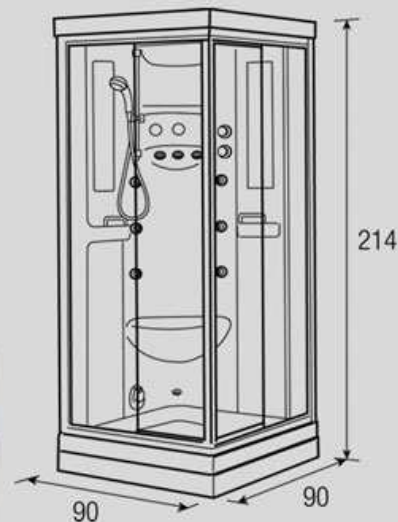

1. **Příslušenství:**
2. termostatická baterie
   - ruční sprcha
   - hlavová sprcha s chromoterapií
   - zádové a boční trysky
   - skotské stříky (min / C°)
   - programovatelná parní lázeň
   - elektronické ovládání s LCD displejem
   - 5 světových jazyků
   - radio FM
   - vlhkuvzdorný reproduktor (1 ks)
   - nožní testování vody
   - bílé profily
   - bezpečnostní sklo

ANDROMEDA 1
89 200 Kč

Doprava a montáž po ČR již v ceně!

Tlak vody: min 1,5 Bar, max 4 Bar