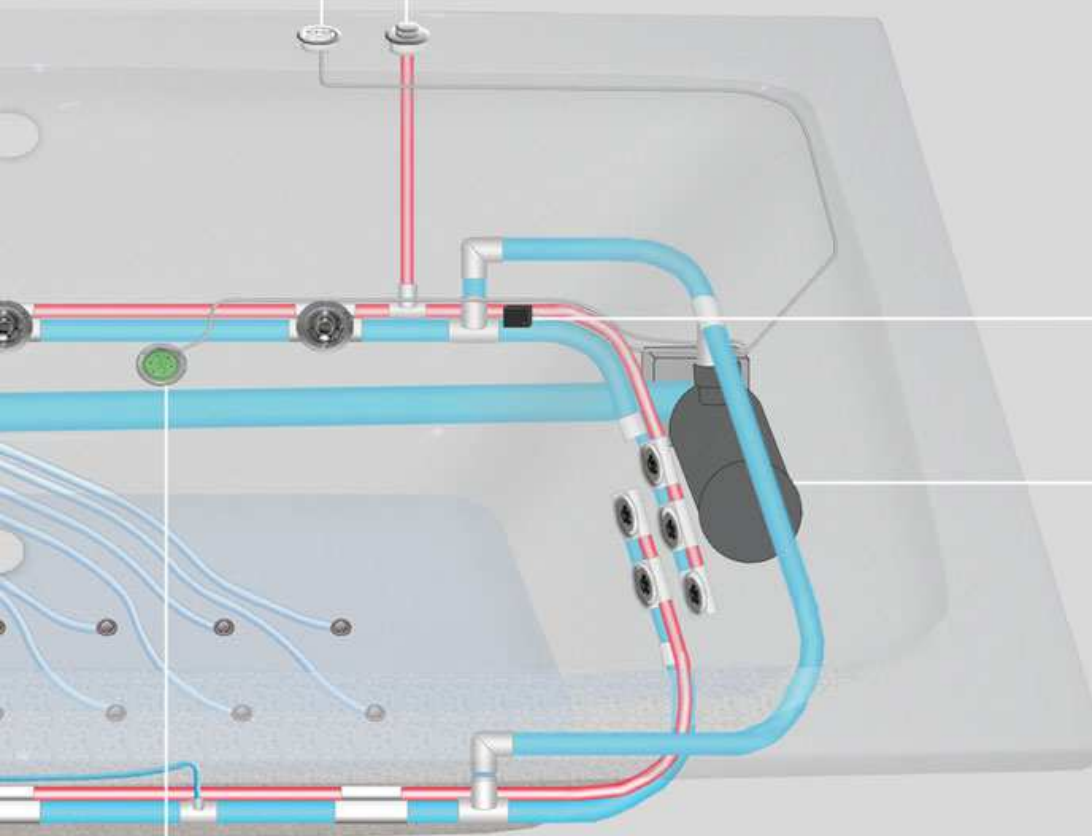

Masážní systémy

rozmístění masážních komponentů

ELEKTRONICKÉ OVLÁDÁNÍ NOVINKA DÁLKOVÉ OVLÁDÁNÍ

Všechny naše elektronické ovládání mají výšku 1 - 2 mm a designově doplňují luxusní vzhled celého masážního systému.

PNEUMATICKÉ OVLÁDÁNÍ

Pneumatický systém Air / Hydro / Kombi je osazen tlačítkem ON/OFF. Stejně jako regulátor vzduchu je v superplochému designu (výška ovládání 1 mm).

REGULÁTOR VZDUCHU

Superploché provedení (výška 1 mm). Je osazen u Hydro a Kombi systémů. Není u systému EXCEL LUXUS (elektronický). Regulátor vzduchu reguluje intenzitu masáže. Pootočením zesílíte tlak vody vycházející z vodních trysek.

SENZOR HLADINY

Slouží k tomu, aby při nedostatku vody ve vaně, tím je myšleno, když voda je pod úroveň hydromasážních trysek, neumožnil sepnout vodní čerpadlo a tím zabránil jejímu poškození.

VODNÍ ČERPADLO

Čerpadlo nasává vodu z vany přes sací koš a dále ji tlakem rozvádí soustavou trubek do vodních trysek. Vodní masáž je cíleně působící proud vody na různé části lidského těla.

SACÍ KOŠ

Sací koš (výška 1 mm) nasává napuštěnou vodu z vany, ta prochází čerpadlem a vysokým tlakem je vhnána zpět do vany pomocí vodních trysek, které směřují na konkrétní partie těla.