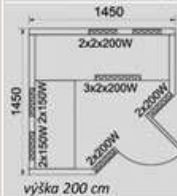

Infra Standard II

Příkon:	2400 W, 220 V / 16 A
Záříče:	keramické SALAMANDER (made in England)
Osvětlení:	chromoterapie
Lavice:	masivní palubková
Strop:	masivní palubkový
Rošt:	profilovaný opěrný
Podlaha:	plná masivní podlaha
Ovládání:	digitální
Dveře:	kouřové bezpečnostní sklo (rozměr 180 x 62 cm)