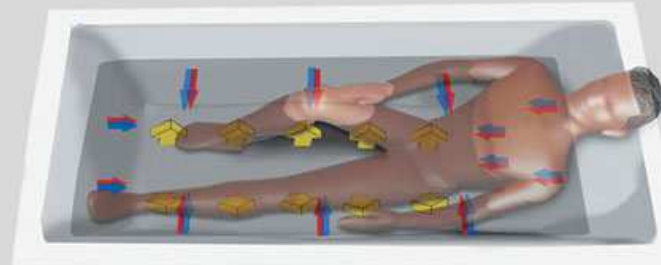

ilustrační obrázek

- voda proudící z rozvodů vodního systému
- vzduch, jenž se díky regulátoru vzduchu dostane do rozvodů vodního systému a tím se zvýší tlak výsledné masáže
- vzduch proudící z rozvodů airmasážního systému