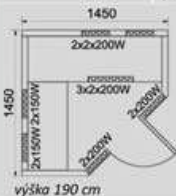

Infra Basic Line II

Příkon:	2400 W, 220 V / 16 A
Záříče:	keramické SALAMANDER (made in England)
Osvětlení:	bílé
Lavice:	překližková deska
Strop:	překližková deska
Rošt:	rovný opěrný
Podlaha:	roštová
Ovládání:	manuální
Dveře:	kouřové bezpečnostní sklo (rozměr 168 x 55 cm)