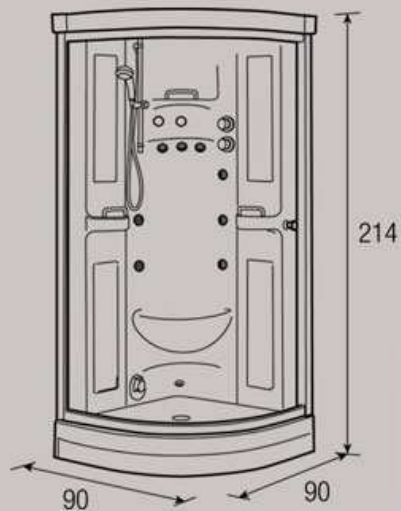

Tlak vody: min 1,5 Bar, max 4 Bar

Exkluzivní řada luxusních masážních parních boxů, jedinečný styl, unikátní vybavení. To, o čem jste mohli ještě včera snít je dnes již realitou.

Představujeme Vám exkluzivní produktovou řadu luxusních parních kabin, která je ojedinělá maximální výbavou a možností využití v oblasti wellness. Moderní design, oblíbené vzory carbonio, corian, dřeva, nejkvalitnější materiály - to vše dohromady vytváří produkt budoucnosti, místo relaxace a odpočinku.