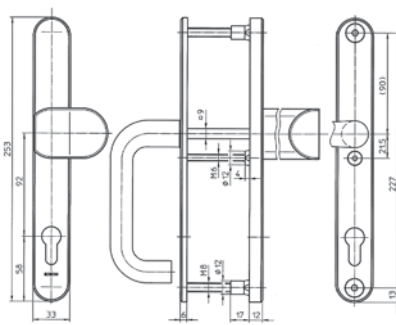

Bezpečnostní kování - třída 4

SX08

HLUBOKÝ

SX48

ÚZKÝ

SX63

ÚZKÝ

HLUBOKÝ

Klika-madlo, rozteč 72 mm

F1 – pochromováno

Součástí balení nedělený čtyřhran 9 mm

pro tloušťku dveří 40–50 mm.

Popis

Klika-madlo, rozteč 92 mm

F1 – pochromováno

Součástí balení nedělený čtyřhran 9 mm