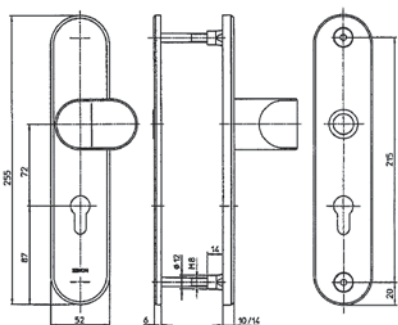

Bezpečnostní kování - třída 4

SX08

HLUBOKÝ

SX48

ÚZKÝ

SX63

ÚZKÝ

HLUBOKÝ

Klika-madlo, rozteč 72 mm

F1 – pochromováno

Součástí balení nedělený čtyřhran 9 mm

pro tloušťku dveří 40–50 mm.

Popis

Klika-madlo, rozteč 92 mm

F1 – pochromováno

Součástí balení nedělený čtyřhran 9 mm