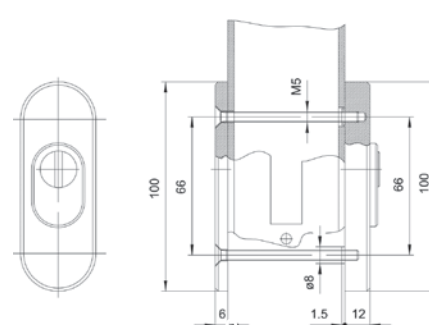

Objednací číslo

Výrobek

Objednací číslo

SX08

EL000025

Objednací číslo

Výrobek

Objednací číslo

SX48

EL000029

Objednací číslo

Výrobek

Objednací číslo

SX63

EL000516

Popis

Klika-madlo, rozteč 72 mm

F1 – pochromováno

Součástí balení nedělený čtyřhran 9 mm

pro tloušťku dveří 40–50 mm.

Popis

Klika-madlo, rozteč 92 mm

F1 – pochromováno

Součástí balení nedělený čtyřhran 9 mm

pro tloušťku dveří 70–80 mm.

Popis

Rozetové kování

F2 – poniklováno

Použití

Hluboké zámky např. EL520, EL526, EL160, MEDIATOR apod.

Bezpečnostní třída 4 dle ČSN P ENV 1627

Třída bezpečnosti 4 dle ČSN EN 12209

NBÚ stupeň 3, SS4=3

Použití pro únikové východy dle **ČSN EN 179**

Použití

Úzké zámky např. EL420, EL426, EL060, MEDIATOR apod.

Bezpečnostní třída 4 dle ČSN P ENV 1627

Třída bezpečnosti 4 dle ČSN EN 12209

NBÚ stupeň 3, SS4=3

Použití pro únikové východy dle **ČSN EN 179**

Použití

Např. EL404, EL614 apod.