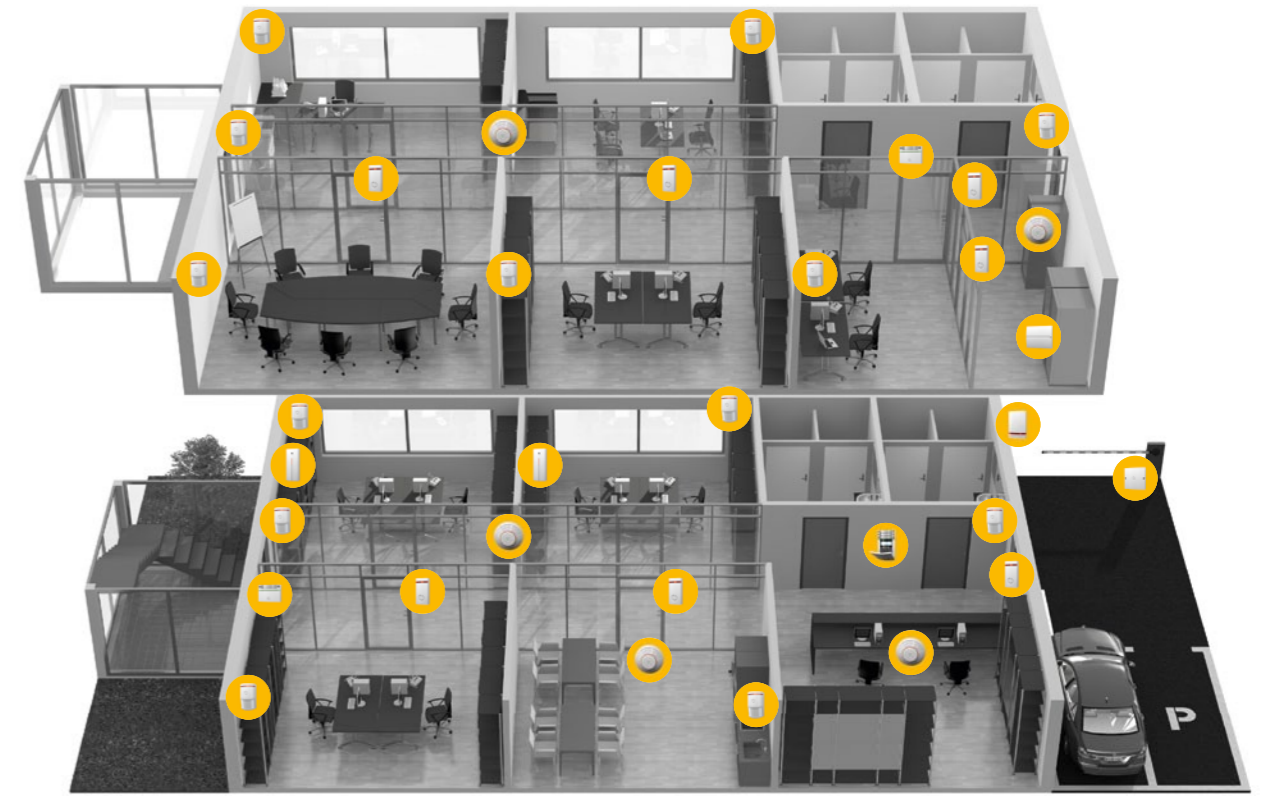

Snažíme se držet krok s mladými a poznávat nové, ale zároveň již neradi měníme věci, na které jsme dlouho zvyklí. Proto chceme mít jistotu v místě, kde trávíme nejvíce času – u nás doma.

Alarm JABLOTRON 100 každého nadchne snadným ovládáním a přehledným zobrazením stavu. Přizpůsobí se přesně požadavkům na zabezpečení každého bytu. Nic mu neunikne a včas přivolá pomoc.

- Snadno se sžijete s jeho ovládáním
- Stiskem tlačítka si přivoláte pomoc v nouzi, např. i při zdravotní indispozici
- Upozorní na zapomenutá otevřená okna
- Přizpůsobí se všem požadavkům na zabezpečení domova
- Vybrané detektory hlídají domácnost, když v noci spíte