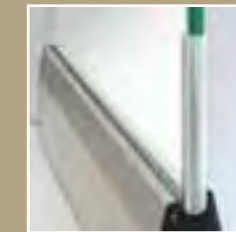

Mobile Glastrennwände harmonieren in fast jedem Ambiente.

ANBAUTEILE UND ZUBEHÖR

Halbrunde Endkappen u. kugelgelagerter 360° Türmechanismus

Unteres Lager der fest angeschlagenen Tür

Seitlicher und stirnseitiger elementverbindender Bodenriegel

Riegelschloss mit PZ-Rosette und Edelstahl-schließblech

Exzentrische Edelstahl-Bodenbuche

Türanschlagpuffer mit integriertem Haltemagnet

Vertikales transparentes Kunststoffdichtprofil

Horizontales Bürstenprofil für oben und unten