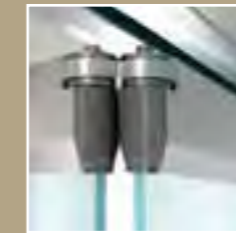

HUFCOR G3000 DER DURCHBLICK - MOBILE GLASTRENNWÄNDE

Die Einsatzmöglichkeiten für mobile Glastrennwände des Typs G3000 sind in der heutigen modernen, anspruchsvollen Architektur äußerst vielfältig, schaffen Transparenz und freien Lichtdurchgang, beispielsweise in Einkaufspassagen, Entertainmentcentern, Bankfoyers, Hotels und Restaurantbereichen.

Mobile Glastrennwände harmonieren in fast jedem Ambiente.

ANBAUTEILE UND ZUBEHÖR

Halbrunde Endkappen u. kugelgelagerter 360° Türmechanismus