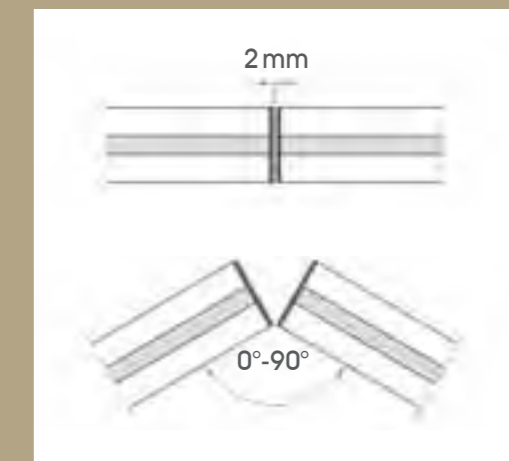

Flache Edelstahleendkappen für formschlüssigen Übergang der Aluminiumprofile