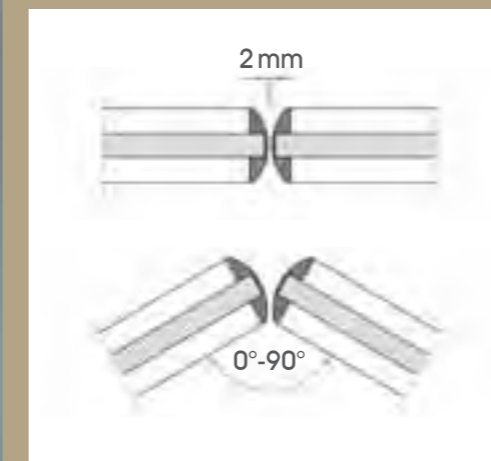

Riegelschloss mit PZ-Rosette und Edelstahl-schließblech

Exzentrische Edelstahl-Bodenbuche

Türanschlagpuffer mit integriertem Haltemagnet

Vertikales transparentes Kunststoffdichtprofil

Horizontales Bürstenprofil für oben und unten

ENDKAPPEN

Halbrunde Spritzgussendkappen sind besonders für polygonale Trennwandanlagen geeignet

Flache Edelstahleendkappen für formschlüssigen Übergang der Aluminiumprofile

HUFCOR G3000

DER DURCHBLICK - MOBILE GLASTRENNWÄNDE