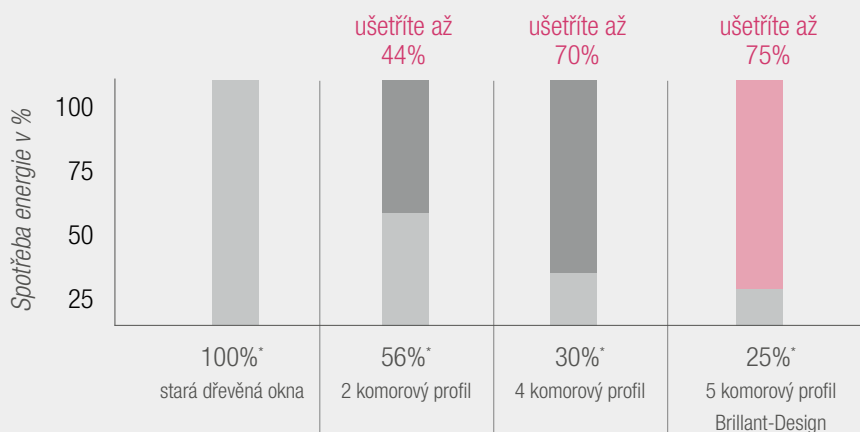

S okny ze systému REHAU Brillant-Design můžete snížit ztrátu tepla okny až o 75%!

hodnota U_f rámu	2,2	1,9	1,5	1,2
hodnota U_g skla	5,8	3,0	1,3	1,1
hodnota U_w okna	4,8**	2,7**	1,5**	1,3**

* základ: staré dřevěné okno = 100%

** hodnota U_w okna (123 x 148 cm)

REHAU Brillant-Design plus: Řešení s armováním s přerušeným tepelným mostem.

S okny ze systému REHAU Brillant-Design plus selepší tepelně izolační vlastnosti Vašich oken ještě o další procenta. Doplněk „plus“ zde představuje použití speciálního armování s přerušeným tepelným mostem REHAU Thermostabil.

Tím selepší hodnota U_f Vašich oken na $1,1 \text{ W/m}^2\text{K}$.