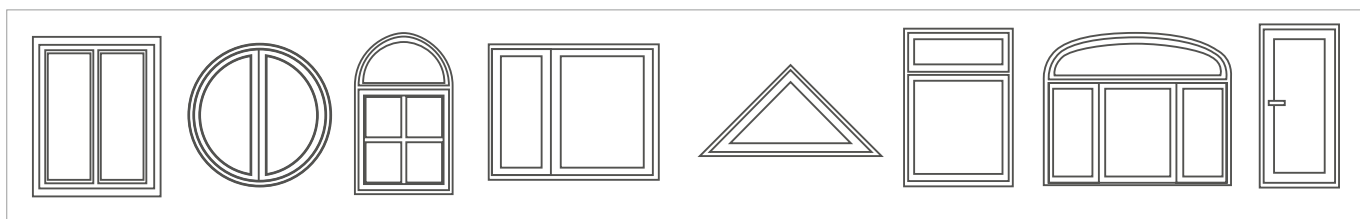

TVARY

TAK ROZMANITÉ JAKO ARCHITEKTURA

Okna ze systému REHAU Brillant-Design zdokonalují díky své eleganci, modernímu vzhledu a brilantnímu povrchu Váš dům. Vaše individuální požadavky nejsou omezeny žádnými hranicemi. Máte na výběr mezi různými barvami a tvary, jako např. zaoblený rámový profil s konstrukční hloubkou 80 mm a v 6 komorovém provedení.

V kombinaci se zaobleným křídlem ze systému REHAU Brillant-Design získáte celkový harmonický obraz, jaký hledáte. Pomocí tohoto systému lze splnit jakékoliv přání.