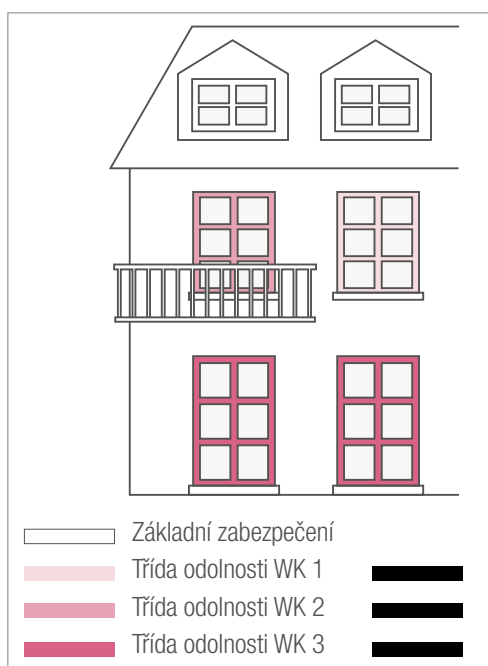

Speciální zabezpečovací komponenty pro individuální zabránění proti vloupání.