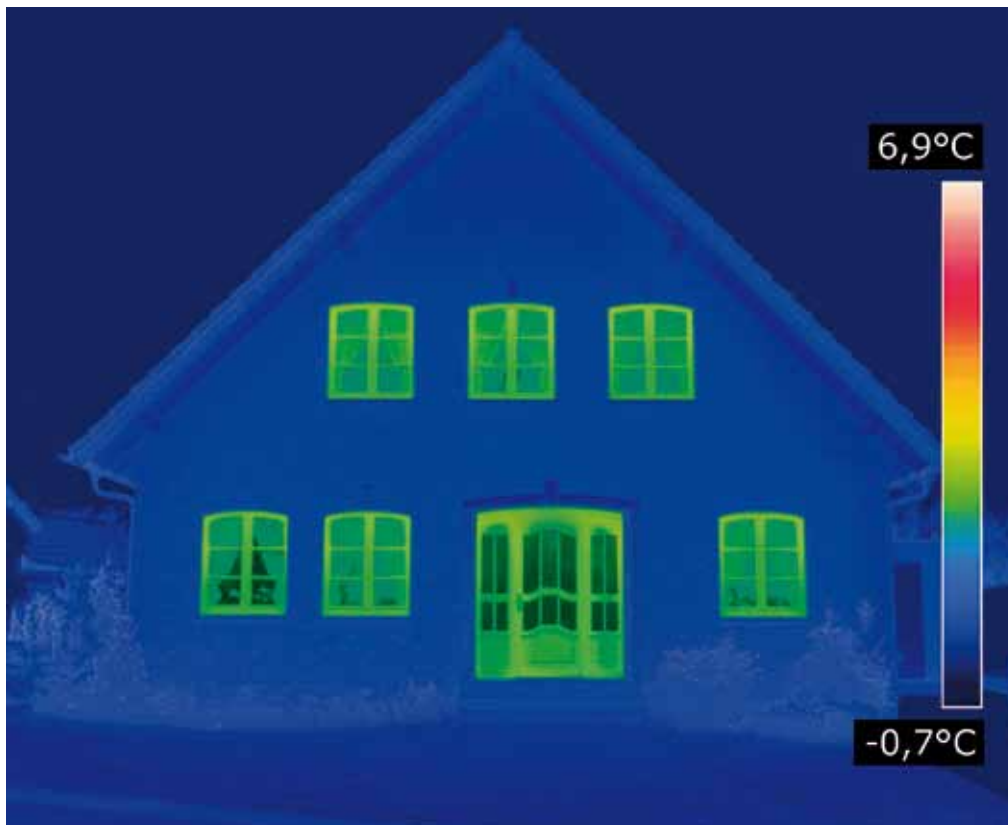

Příjemné teplo je nade vše. Právě velké plochy okenních prvků musí dobře chránit před chladem, stejně jako nesmí propouštět teplo.

Únik tepla je okny ze systému Euro-Design ED86 značně redukován a proto přispívají ke zvýšené pohodě Vašeho bydlení.

Je to tak příjemné

Okna ze systému Euro-Design ED86 zajišťují pohodu v místnostech i v zimním období. Velmi dobrá tepelná izolace se postará o příjemné vnitřní klima – ať venku prší nebo sněží. Konstrukční hloubka 86 mm se dvěma těsnícími rovinami zamezí průniku chladu, průvanu, prachu a vlhkosti.

Úspora energií díky tepelné izolaci

Díky velmi dobrým tepelně-izolačním vlastnostem tak zůstává teplo tam, kde má být – uvnitř Vašeho domu. Tím si můžete plně vychutnat pohodu příjemného bydlení a nízké náklady vynaložené na vytápění. Okna ze systému Euro-Design ED86 se stávají vyhledávaným komponentem pro nízkoenergetické domy a rekonstrukce se zlepšenou energetickou bilancí.