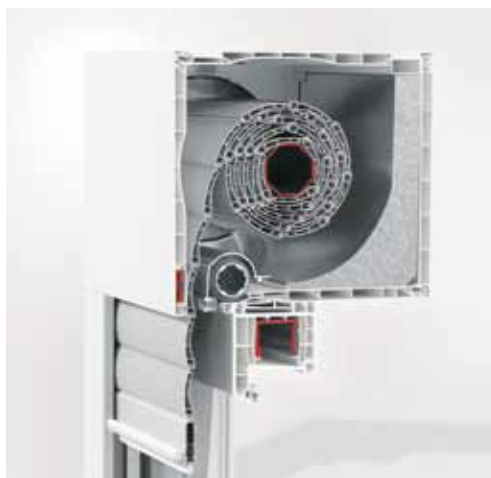

Odpovídající příslušenství

Mnoho druhů příslušenství (rolety včetně sítí proti hmyzu, vnitřní parapety) umožňují individuální provedení okna dle Vašich přání.