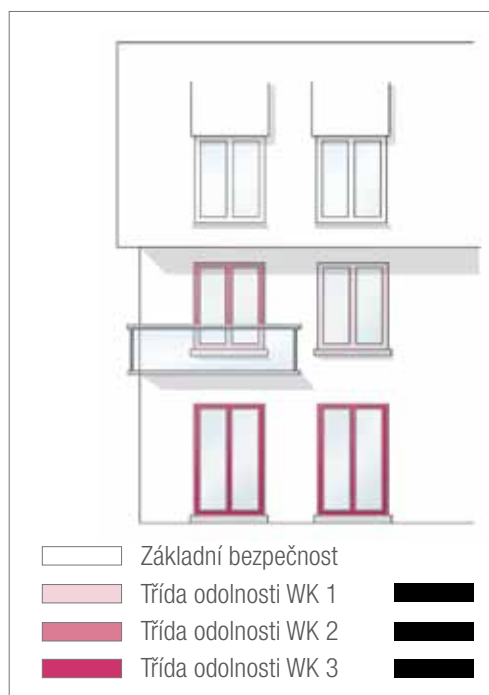

Dobrá vybavenost proti pokusům o vloupání

Abyste mohli v klidu spát nebo odjet na cesty, je možné okna ze systému REHAU Euro-Design ED86 vyrobit v různých třídách odolnosti proti vloupání až do třídy WK2, a to přesně podle požadavků.

Vzhledem k tomu, že většina pokusů o vloupání je uskutečněna prostřednictvím oken a balkónových dveří, je individuální konstrukce jednotlivých oken odolných proti vloupání mimořádně důležitá. Speciální zamykací díly a další zabezpečovací komponenty slouží k tomu, aby zajistily individuální odolnost proti vloupání u každého jednotlivého okna.

Základní bezpečnost: U velmi těžko přístupných oken stačí základní bezpečnost.

Třída odolnosti proti vloupání WK1: Pro těžko přístupná okna. Základní ochrana proti pokusům o vloupání pomocí tělesného násilí jako je vykopnutí atd. Ochrana proti použití jednoduchých páčidel je integrována.

Třída odolnosti proti vloupání WK2: Pro lehce přístupná okna. Ochrana oken je nastavena tak, že při pokusu o vloupání s použitím jednoduchých nástrojů, jako jsou šroubováky, kleště a klíny, je okno zamčeno a zablokováno proti vypáčení.