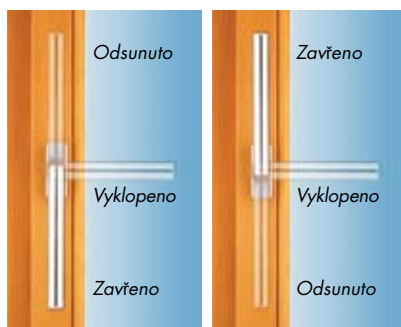

PSK PORTÁL 160^{PLUS}

Promyšlená technika kování pro
paralelně - posuvné výklopné elementy
ze dřeva, plastu a hliníku

SIEGENIA-AUBI PSK PORTÁL 160^{PLUS}

Prostě dobré

PLUS Další výhody

- Pro jednoduché a bezpečné zajištění je výškové nastavení samosvorné
- Díky malým rozměrům vhodné i pro úzké profily křídla
- Volná míra na rámu pouze 35mm

Způsoby zavírání

Standartními díly otevíravě-sklopného kování SIEGENIA-AUBI lze realizovat jakýkoliv způsob zavírání a to bez přídatných dílů.

Bezpečnost na všech rozích

- Integrované výškové seřízení pro maximální vyrovnání vůle v drážce
- Vysoký komfort ovládní díky rolničkovým hřibovým čepům
- Bezpečnostní čepy mohou být na všech uzavíracích bodech, do bezpečnostní třídy 2
- Tolerance v drážce od 10 - 15,5 mm