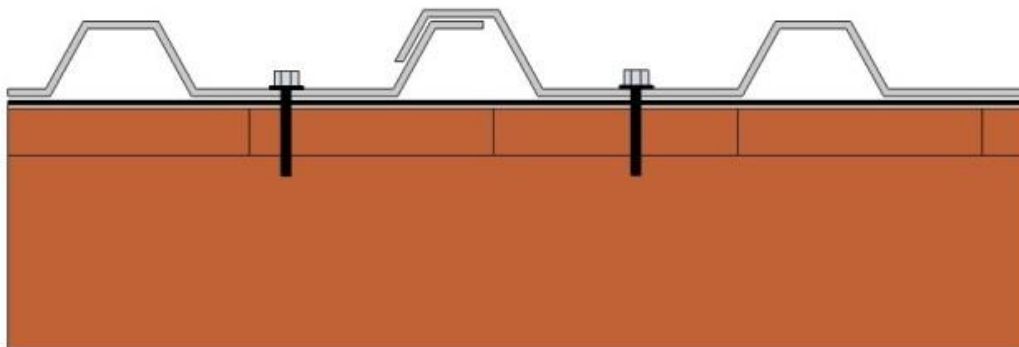

# Tvarovaná krytina KPTR 40/184 a KPTR 35/207

umístění ve střešní skladbě

## Kotvení krytiny

šrouby do spodní plochy

šrouby do spodní plochy

šroubem a kalotou