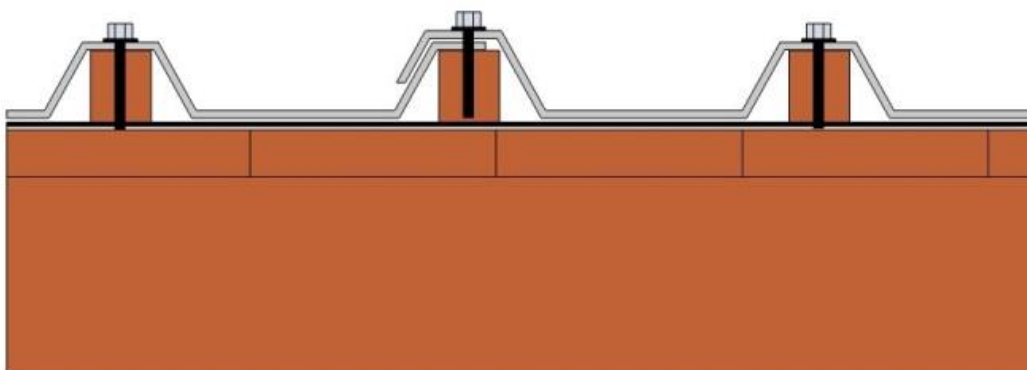

# Tvarovaná krytina KPTR 40/184 a KPTR 35/207

umístění ve střešní skladbě

## Kotvení krytiny

šrouby do spodní plochy

šrouby do spodní plochy

šroubem a kalotou