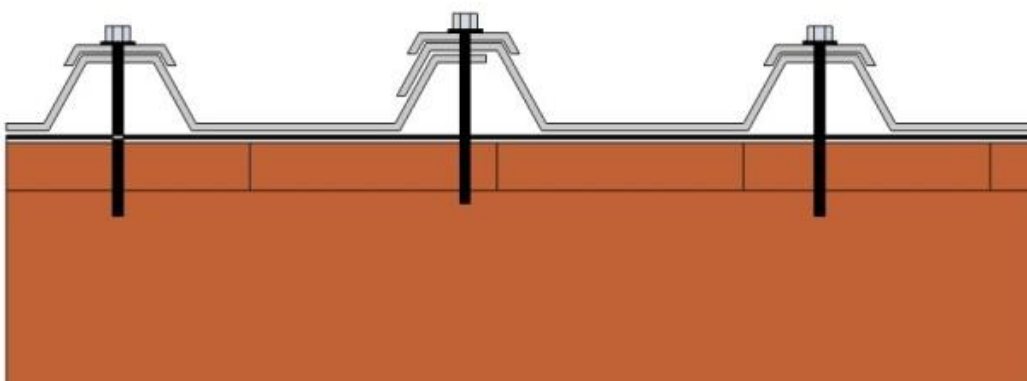

# Tvarovaná krytina KPTR 40/184 a KPTR 35/207

umístění ve střešní skladbě

## Kotvení krytiny

šrouby do spodní plochy

šrouby do spodní plochy

šroubem a kalotou