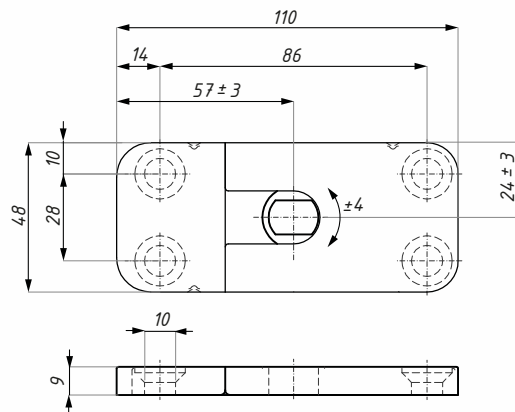

POUŽITÍ A REGULACE / APPLICATIONS AND ADJUSTMENTS:

- pro pravé, levé a kyvné dveře
- pro dveře o váze do 100 kg a šířce 750 mm - 1000 mm
- možnost regulace podlahové základny ve 4 směrech +/- 3 mm
- možnost polohování dveří v rozsahu +/- 4°
- max. úhel otevření: 150°
- suitable for left hand, right hand and double action doors
- for door weights of up to 100 kg and width 750 mm - 1000 mm
- adjustable positions for base of floor spring are vertical +/- 3 mm and longitudinal +/- 3 mm
- adjustable door positions +/- 4°
- max. angle of opening 150°

ROZSAH A FUNKCE ZAVÍRÁNÍ / CLOSING RANGES:

- 150° - 10° - rozsah zavírání
- 10° - 0° - dovírání
- rychlost zavírání a dovírání regulovaná dvěma nezávislými ventily, zajišťující plnou hydraulickou kontrolu
- 150° - 10° - closing range
- 10° - 0° - latching range
- closing and latching speeds are adjustable by means of two independent valves provide full hydraulic control

REGULACE RYCHLOSTI ZAVÍRÁNÍ / ADJUSTABLE OF CLOSING SPEED:

- plynulá regulace rychlosti zavírání a dovírání regulačními šrouby
- fluent adjustments of latching speed and closing speed

FS880

Samozavírací dolní závěs
Hydraulic bottom hinge

Samozavírací dolní závěs
Hydraulic bottom hinge

Montážní podlahová základna
Fixing plate to the floor

Příprava skla
Glass preparation

FIRENZE

Regulace a montážní schéma
Adjustments & installation scheme

Regulace / Adjustments