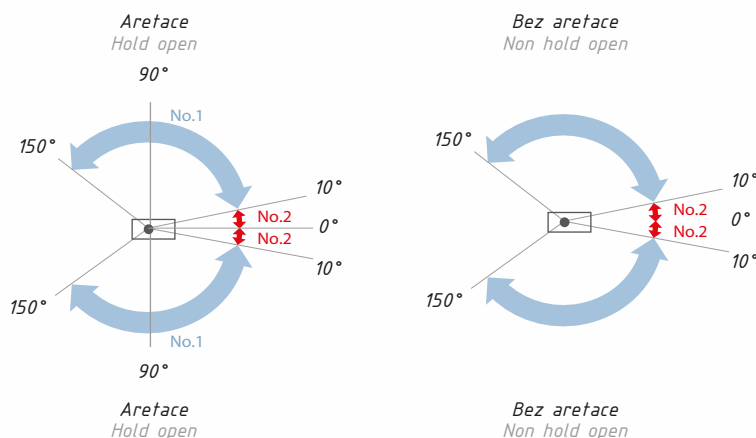

Samozavírač - aretace 90 ° / Floor spring - hold open 90 °

Kód / Code	Šířka dveří (mm) Door width (mm)	Váha výrobku (kg) Item weight (kg)	Max váha křídla (kg) Max. door weight (kg)
FS880HO90	od 750 do 1000/ from 750 up to 1000	3.7	100

tloušťka skla 8; 10; 12

glass thickness: 8; 10; 12

Po otočení pouzdra osy otáčení možno použít s: PD20, PD30, PD30B, PD40

with turned insert for: PD20, PD30, PD30B, PD40

FIRENZE

Technické informace: podlahový samozavírač FIRENZE
 Technical features: floor spring FIRENZE

POUŽITÍ A REGULACE / APPLICATIONS AND ADJUSTMENTS:

- pro pravé, levé a kyvné dveře
- pro dveře o váze do 100 kg a šířce 750 mm - 1000 mm
- možnost regulace podlahové základny ve 4 směrech +/- 3 mm
- možnost polohování dveří v rozsahu +/- 4°
- max. úhel otevření: 150°
- suitable for left hand, right hand and double action doors
- for door weights of up to 100 kg and width 750 mm - 1000 mm
- adjustable positions for base of floor spring are vertical +/- 3 mm and longitudinal +/- 3 mm
- adjustable door positions +/- 4°
- max. angle of opening 150°

ROZSAH A FUNKCE ZAVÍRÁNÍ / CLOSING RANGES:

- 150° - 10° - rozsah zavírání
- 10° - 0° - dovírání
- rychlost zavírání a dovírání regulovaná dvěma nezávislými ventily, zajišťující plnou hydraulickou kontrolu
- 150° - 10° - closing range
- 10° - 0° - latching range
- closing and latching speeds are adjustable by means of two independent valves provide full hydraulic control