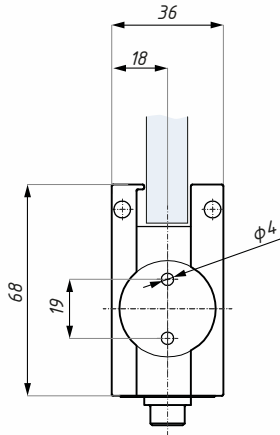

FS880

Samozavírací dolní závěs
Hydraulic bottom hinge

Samozavírací dolní závěs
Hydraulic bottom hinge