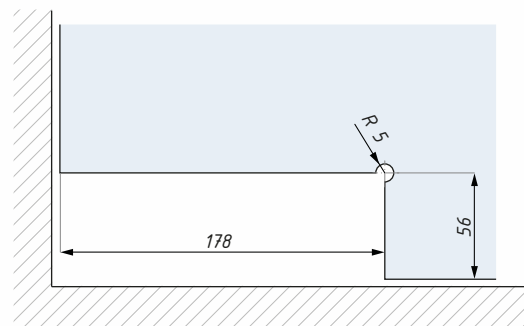

Samozavírací dolní závěs
Hydraulic bottom hinge

Montážní podlahová základna
Fixing plate to the floor

Příprava skla
Glass preparation

FIRENZE

Regulace a montážní schéma
Adjustments & installation scheme

Regulace / Adjustments