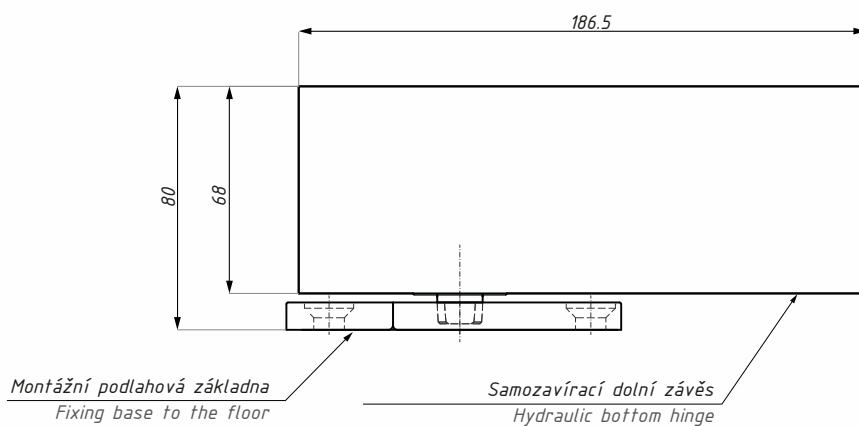

Samozavírací dolní závěsy
Hydraulic bottom hinges

FIRENZE

FS880

Samozavírací dolní závěs
Hydraulic bottom hinge

Set obsahuje / Set includes

Výrobek / Produkt	Kusů / Pcs
Montážní podlahová základna / Fixing base to the floor	1
Samozavírací dolní závěs / Hydraulic bottom hinge	1

Samozavírač - bez aretace / Floor spring - without hold open

Kód / Code	Šířka dveří (mm) Door width (mm)	Váha výrobku (kg) Item weight (kg)	Max váha křídla (kg) Max. door weight (kg)
FS880NHO90	od 750 do 1000/ from 750 up to 1000	3.7	100

Samozavírač - aretace 90 ° / Floor spring - hold open 90 °

Kód / Code	Šířka dveří (mm) Door width (mm)	Váha výrobku (kg) Item weight (kg)	Max váha křídla (kg) Max. door weight (kg)
FS880HO90	od 750 do 1000/ from 750 up to 1000	3.7	100

POUŽITÍ A REGULACE / APPLICATIONS AND ADJUSTMENTS:

- pro pravé, levé a kyvné dveře
- pro dveře o váze do 100 kg a šířce 750 mm - 1000 mm
- možnost regulace podlahové základny ve 4 směrech +/- 3 mm
- možnost polohování dveří v rozsahu +/- 4°
- max. úhel otevření: 150°
- suitable for left hand, right hand and double action doors
- for door weights of up to 100 kg and width 750 mm - 1000 mm
- adjustable positions for base of floor spring are vertical +/- 3 mm and longitudinal +/- 3 mm
- adjustable door positions +/- 4°
- max. angle of opening 150°