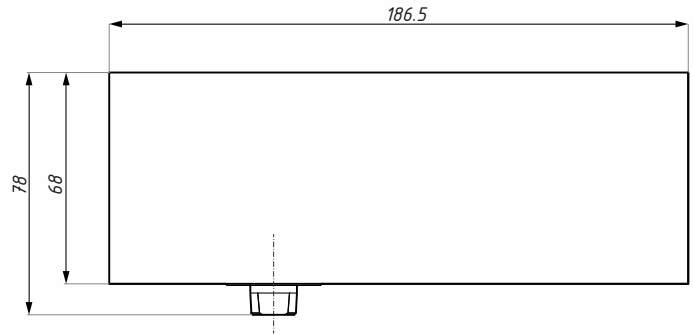

Montážní podlahová základna
Fixing plate to the floor