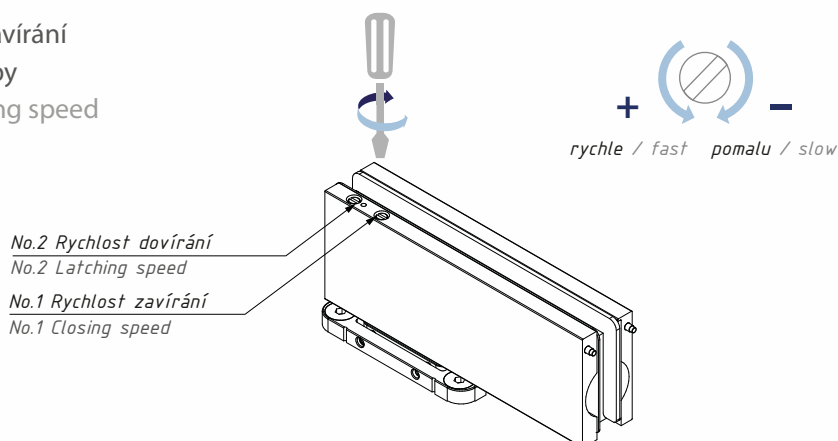

tloušťka skla 8; 10; 12

glass thickness: 8; 10; 12

Po otočení pouzdra osy otáčení možno použít s: PD20, PD30, PD30B, PD40

with turned insert for: PD20, PD30, PD30B, PD40

FIRENZE

Technické informace: podlahový samozavírač FIRENZE
 Technical features: floor spring FIRENZE

POUŽITÍ A REGULACE / APPLICATIONS AND ADJUSTMENTS:

- pro pravé, levé a kyvné dveře
- pro dveře o váze do 100 kg a šířce 750 mm - 1000 mm
- možnost regulace podlahové základny ve 4 směrech +/- 3 mm
- možnost polohování dveří v rozsahu +/- 4°
- max. úhel otevření: 150°
- suitable for left hand, right hand and double action doors
- for door weights of up to 100 kg and width 750 mm - 1000 mm
- adjustable positions for base of floor spring are vertical +/- 3 mm and longitudinal +/- 3 mm
- adjustable door positions +/- 4°
- max. angle of opening 150°

ROZSAH A FUNKCE ZAVÍRÁNÍ / CLOSING RANGES:

- 150° - 10° - rozsah zavírání
- 10° - 0° - dovírání
- rychlost zavírání a dovírání regulovaná dvěma nezávislými ventily, zajišťující plnou hydraulickou kontrolu
- 150° - 10° - closing range
- 10° - 0° - latching range
- closing and latching speeds are adjustable by means of two independent valves provide full hydraulic control

REGULACE RYCHLOSTI ZAVÍRÁNÍ / ADJUSTABLE OF CLOSING SPEED:

- plynulá regulace rychlosti zavírání a dovírání regulačními šrouby
- fluent adjustments of latching speed and closing speed

FS880

Samozavírací dolní závěs
Hydraulic bottom hinge