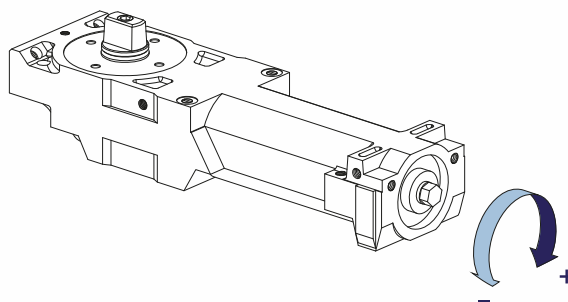

REGULACE SÍLY / ADJUSTABLE FORCE:

- Regulace otočným šroubem
  (proti směru hod. ručiček)
- Full turns of adjustment nut (anti clock wise)