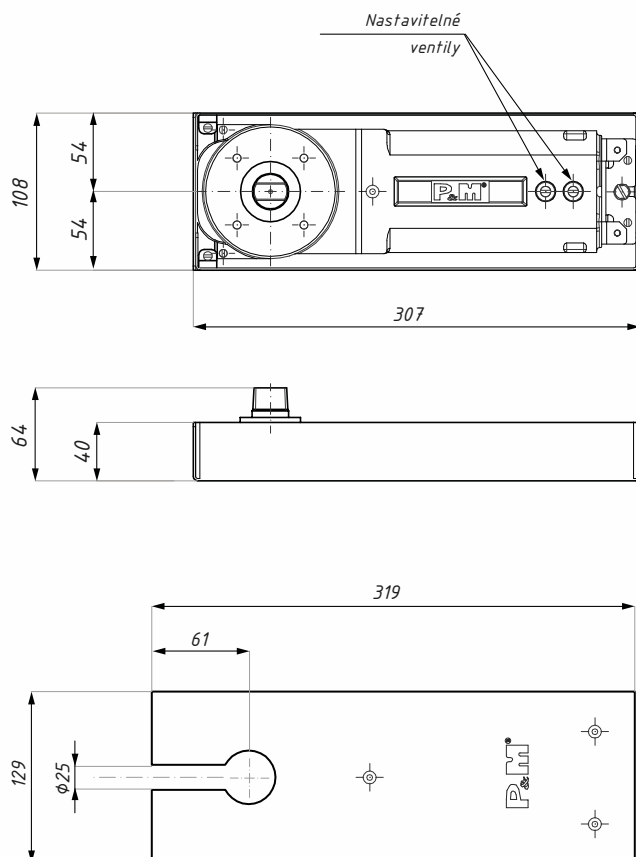

### Samozavírač - bez aretace / Floor spring - without hold open

Kód / Code	Typ samozavírače Closer type	Síla (Nm) Force (Nm)	Šířka dveří (mm) Door width (mm)	Hmotnost produktu (kg)
TD8002H0	2	20	650 - 900	5,3
TD8003H0	3	25	900 - 1100	5,3

### Samozavírač - s aretací 90 ° / Floor spring - hold open 90 °

Kód / Code	Typ samozavírače Closer type	Síla (Nm) Force (Nm)	Šířka dveří (mm) Door width (mm)	Hmotnost produktu (kg)
TD8001H090	1	15	do 650/ up to 650	5,3
TD8002H090	2	20	650 - 900	5,3
TD8003H090	3	25	900 - 1100	5,3
TD8004H090	4	28	1100 - 1300	5,3

### Samozavírač - s aretací 105 ° / Floor spring - hold open 105 °

Kód / Code	Typ samozavírače Closer type	Síla (Nm) Force (Nm)	Šířka dveří (mm) Door width (mm)	Hmotnost produktu (kg)
TD8002H0105	2	20	650 - 900	5,3
TD8003H0105	3	25	900 - 1100	5,3

### URČENÍ / APPLICATIONS :

- pro pravé, levé a kyvné dveře
- pro dveře o váze do 130 kg a šířce max 1300 mm
- k dispozici ve 4 velikostech
- možnost regulace polohy samozavírače uvnitř pouzdra:  
(svisle 4 mm, příčně 10 mm, vodorovně 8 mm)
- suitable for left hand, right hand and double action doors
- for door weights of up to 130 kg and width of up to 1300 mm
- available in 4 sizes
- adjustable positions for cement box are vertical 4 mm, transverse 10 mm and longitudinal 8 mm