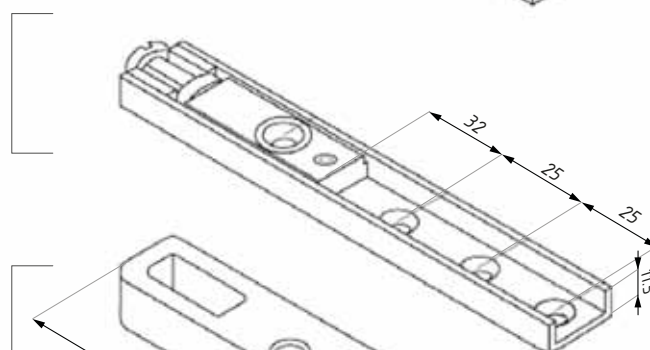

## BERGAMO

Pohled a řez: Podlahové samozavírače BERGAMO  
View & section: floor springs BERGAMO

## ALACCESS

Samozavírače pro hliníkové dveře  
Accessories for aluminium framed doors

Destička s nastavitelným čepem  
Walking pivot c/w s.s plate

Destička s nastavitelnou osou  
Adjustable top centre

Dolní rameno  
Door strap