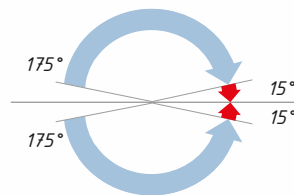

## URČENÍ / APPLICATIONS :

- pro pravé, levé a kyvné dveře
- pro dveře o váze do 150 kg a šířce max 1300 mm
- Samozavírač nastavitelný od 9-37 Nm
- možnost regulace polohy samozavírače uvnitř pouzdra:  
(svisle 4 mm, příčně 4 mm, vodorovně 8 mm)
- suitable for left hand, right hand and double action doors
- for door weights of up to 150 kg and width of up to 1300 mm
- floor spring force adjutttable 9-37 Nm
- adjustable positions for cement box are vertical 4 mm, transverse 4 mm and longitudinal 8 mm

## ROZSAH A FUNKCE ZAVÍRÁNÍ / CLOSING RANGES:

- 175° - 15° - úhel zavírání
- 15° - 0° - dovření
- dva na sobě nezávislé ventily umožňující plnou kontrolu hydraulického přivírání a dovírání.
- 175° - 15° - closing range
- 15° - 0° - latching range
- closing and latching speeds are adjustable by means of two independent valves provide full hydraulic control