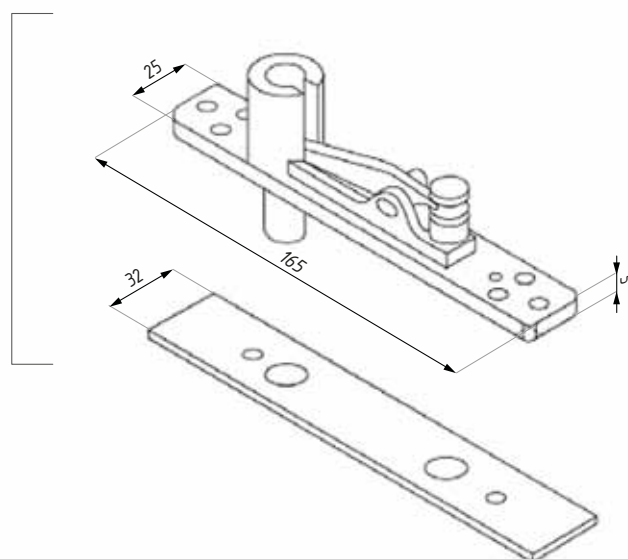

## BERGAMO

Pohled a řez: Podlahové samozavírače BERGAMO  
View & section: floor springs BERGAMO

## ALACCESS

Samozavírače pro hliníkové dveře  
Accessories for aluminium framed doors

Destička s nastavitelným čepem  
Walking pivot c/w s.s plate

Destička s nastavitelnou osou  
Adjustable top centre

Dolní rameno  
Door strap