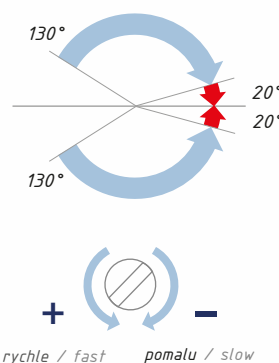

### ROZSAH A FUNKCE ZAVÍRÁNÍ / CLOSING RANGES:

- 130° - 20° - úhel zavírání
- 20° - 0° - dovření
- dva na sobě nezávislé ventily umožňující plnou kontrolu hydraulického přivírání a dovírání.
- 130 ° - 20 ° - closing range
- 20 ° - 0 ° - latching range
- closing and latching speeds are adjustable by means of two independent valves provide full hydraulic control