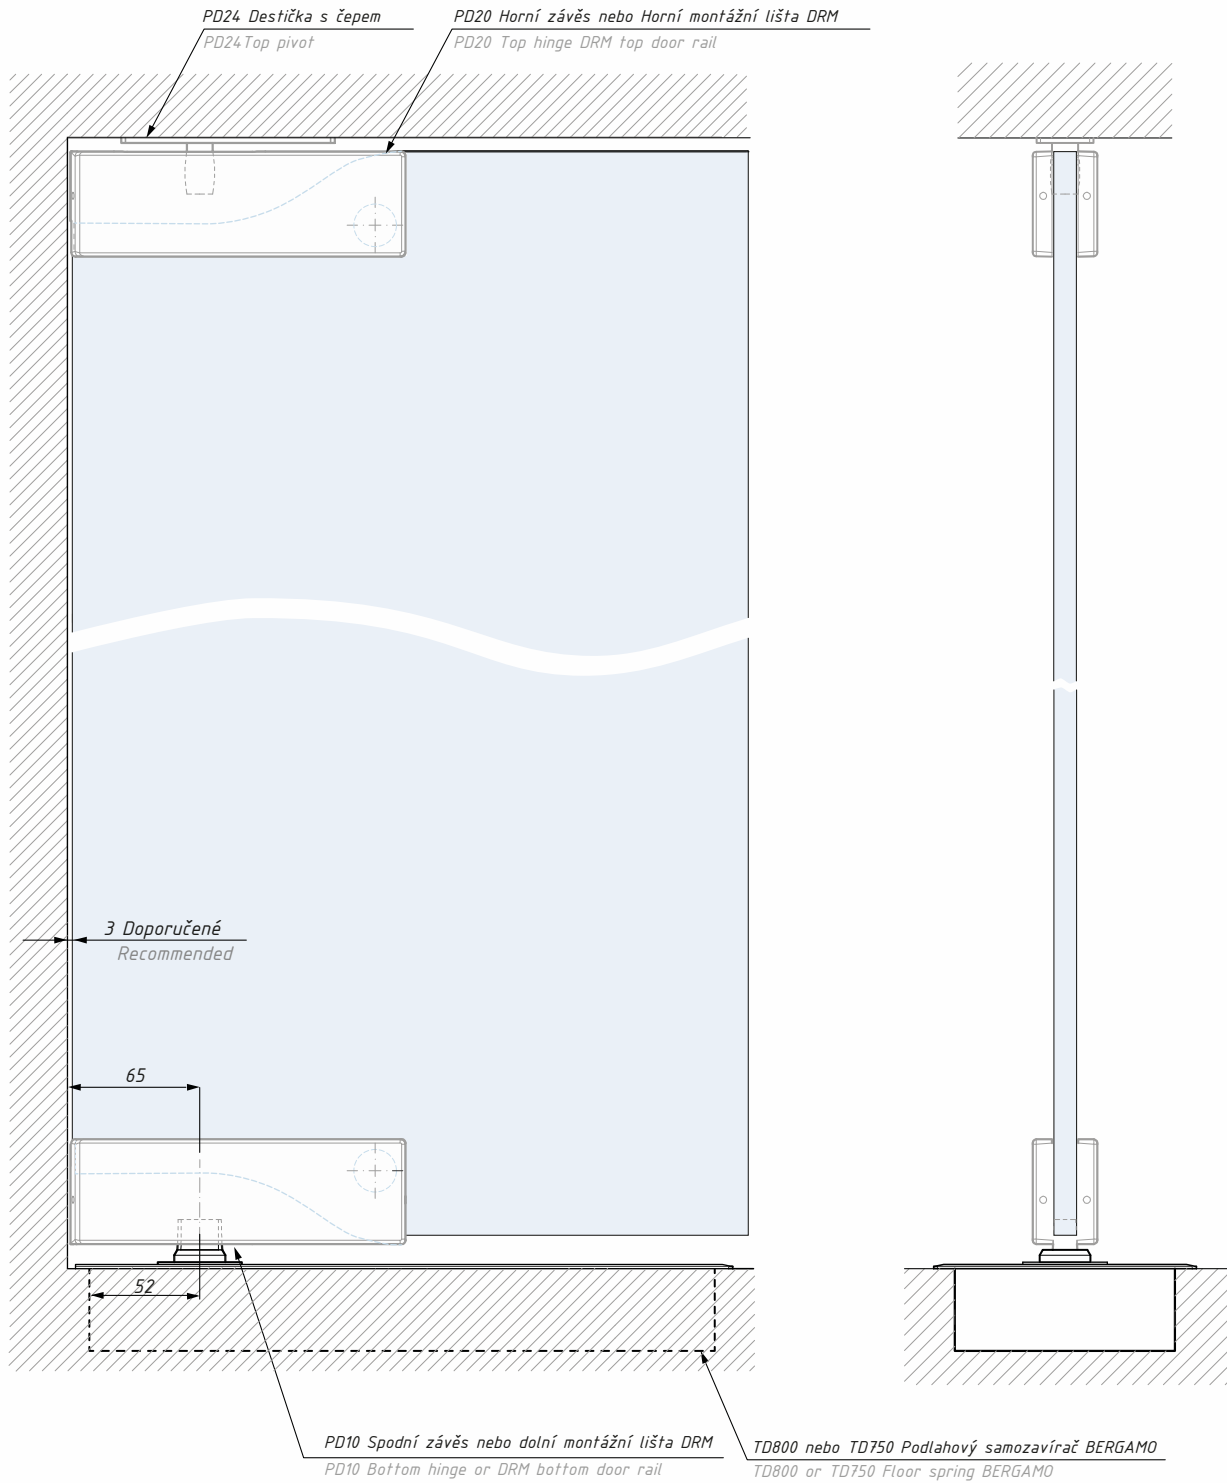

BERGAMO

Pohled a řez: Podlahové samozavírače BERGAMO
View & section: floor springs BERGAMO