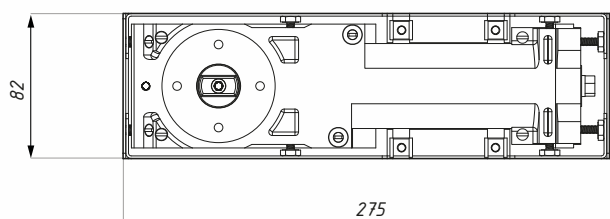

TD750

Podlahový samozavírač BERGAMO TD750

Floor spring BERGAMO TD750

Samozavírač - s aretací 90° / Floor spring - hold open 90°

Kód / Code	Typ samozavírače Closer type	Síla samozavírače - regulovatelná (Nm) Adjustable spring force (Nm)	Šířka dveří (mm) Door width (mm)	Max. počet otáček k regulaci síly (proti směru hod. ručiček) Full turns of adjustment nut (anti clock wise)
TD750H090	1	9-13	do 650/ up to 650	10 otáček / 10 turns
	2	13-18	650 - 900	7 otáček / 7 turns
	3	18-26	900 - 1100	4 otáčky / 4 turns
	4	26-37	1100 - 1300	0 otáček- nastavení z výroby 0 turns - factory preset