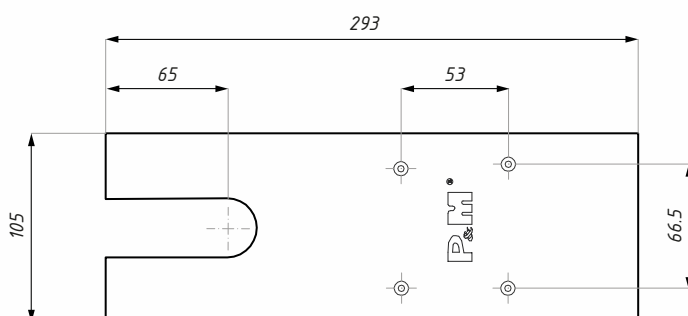

TD750

Podlahový samozavírač BERGAMO TD750

Floor spring BERGAMO TD750

Samozavírač - s aretací 90° / Floor spring - hold open 90°

Kód / Code	Typ samozavírače Closer type	Síla samozavírače - regulovatelná (Nm) Adjustable spring force (Nm)	Šířka dveří (mm) Door width (mm)	Max. počet otáček k regulaci síly (proti směru hod. ručiček) Full turns of adjustment nut (anti clock wise)
TD750H090	1	9-13	do 650/ up to 650	10 otáček / 10 turns
	2	13-18	650 - 900	7 otáček / 7 turns
	3	18-26	900 - 1100	4 otáčky / 4 turns
	4	26-37	1100 - 1300	0 otáček- nastavení z výroby 0 turns - factory preset