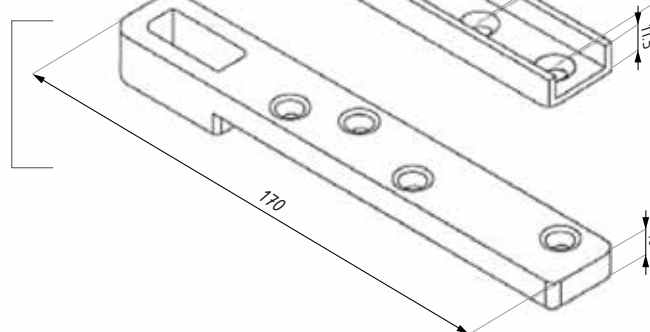

## ALACCESS

Samozavírače pro hliníkové dveře  
Accessories for aluminium framed doors

Destička s nastavitelným čepem  
Walking pivot c/w s.s plate

Destička s nastavitelnou osou  
Adjustable top centre

Dolní rameno  
Door strap