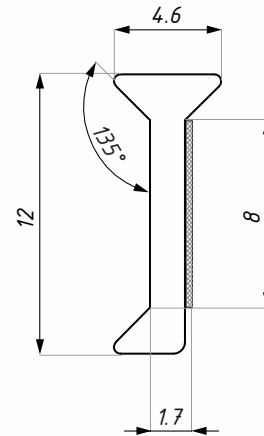

ITS12-180

Těsnění mezi sklo, 180°
Interpanel seal, 180°

Kód / Code	Délka (mm) / Length (mm)
ITS12-180	3000
tloušťka skla (mm): 12	glass thickness (mm): 12
včetně lepicí pásky	sticky tape is included
materiál: čirý plast	material: transparent plastic

ITS08-90

Těsnění mezi sklo, rohové 90°
Interpanel seal, corner 90°

Kód / Code	Délka (mm) / Length (mm)
ITS08-90	3000
tloušťka skla (mm): 8	glass thickness (mm): 8
včetně lepicí pásky	sticky tape is include
materiál: čirý plast	material: transparent plastic

ITS10-90

Těsnění mezi sklo, rohové 90°
Interpanel seal, corner 90°

Kód / Code	Délka (mm) / Length (mm)
ITS10-90	3000
tloušťka skla (mm): 10	glass thickness (mm): 10
včetně lepicí pásky	sticky tape is included
materiál: čirý plast	material: transparent plastic

ITS12-90

Těsnění mezi sklo, rohové 90°
Interpanel seal, corner 90°

Kód / Code	Délka (mm) / Length (mm)
ITS012-90	3000
tloušťka skla (mm): 12	glass thickness (mm): 12
včetně lepicí pásky	sticky tape is included
materiál: čirý plast	material: transparent plastic