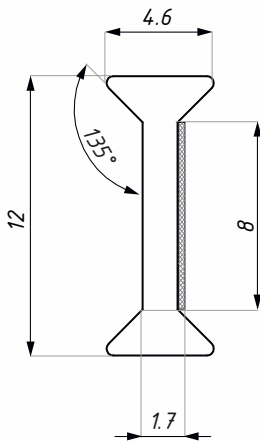

Těsnění mezi sklo
Interpanel seals

CATANIA

ITS08-180

Těsnění mezi sklo, 180°
Interpanel seal, 180°

Kód / Code	Délka (mm) / Length (mm)
ITS08-180	3000
tloušťka skla (mm): 8	glass thickness (mm): 8
včetně lepicí pásky	sticky tape is included
materiál: čirý plast	material: transparent plastic

ITS10-180

Těsnění mezi sklo, 180°
Interpanel seal, 180°

Kód / Code	Délka (mm) / Length (mm)
ITS10-180	3000
tloušťka skla (mm): 10	glass thickness (mm): 10
včetně lepicí pásky	sticky tape is included
materiál: čirý plast	material: transparent plastic

ITS12-180

Těsnění mezi sklo, 180°
Interpanel seal, 180°

Kód / Code	Délka (mm) / Length (mm)
ITS12-180	3000
tloušťka skla (mm): 12	glass thickness (mm): 12
včetně lepicí pásky	sticky tape is included
materiál: čirý plast	material: transparent plastic

ITS08-90

Těsnění mezi sklo, rohové 90°
Interpanel seal, corner 90°

Kód / Code	Délka (mm) / Length (mm)
ITS08-90	3000
tloušťka skla (mm): 8	glass thickness (mm): 8
včetně lepicí pásky	sticky tape is include
materiál: čirý plast	material: transparent plastic