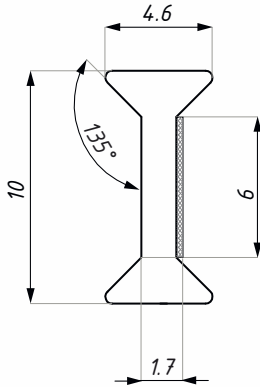

Těsnění mezi sklo
Interpanel seals

CATANIA

ITS08-180

Těsnění mezi sklo, 180°
Interpanel seal, 180°

Kód / Code	Délka (mm) / Length (mm)
ITS08-180	3000
tloušťka skla (mm): 8	glass thickness (mm): 8
včetně lepicí pásky	sticky tape is included
materiál: čirý plast	material: transparent plastic

ITS10-180

Těsnění mezi sklo, 180°
Interpanel seal, 180°

Kód / Code	Délka (mm) / Length (mm)
ITS10-180	3000
tloušťka skla (mm): 10	glass thickness (mm): 10
včetně lepicí pásky	sticky tape is included
materiál: čirý plast	material: transparent plastic

ITS12-180

Těsnění mezi sklo, 180°
Interpanel seal, 180°

Kód / Code	Délka (mm) / Length (mm)
ITS12-180	3000
tloušťka skla (mm): 12	glass thickness (mm): 12
včetně lepicí pásky	sticky tape is included
materiál: čirý plast	material: transparent plastic

ITS08-90

Těsnění mezi sklo, rohové 90°
Interpanel seal, corner 90°

Kód / Code	Délka (mm) / Length (mm)
ITS08-90	3000
tloušťka skla (mm): 8	glass thickness (mm): 8
včetně lepicí pásky	sticky tape is include
materiál: čirý plast	material: transparent plastic