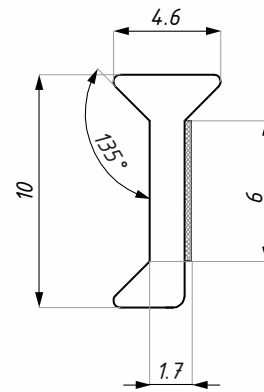

ITS12-180

Těsnění mezi sklo, 180°
Interpanel seal, 180°

Kód / Code	Délka (mm) / Length (mm)
ITS12-180	3000
tloušťka skla (mm): 12	glass thickness (mm): 12
včetně lepicí pásky	sticky tape is included
materiál: čirý plast	material: transparent plastic

ITS08-90

Těsnění mezi sklo, rohové 90°
Interpanel seal, corner 90°

Kód / Code	Délka (mm) / Length (mm)
ITS08-90	3000
tloušťka skla (mm): 8	glass thickness (mm): 8
včetně lepicí pásky	sticky tape is include
materiál: čirý plast	material: transparent plastic

ITS10-90

Těsnění mezi sklo, rohové 90°
Interpanel seal, corner 90°

Kód / Code	Délka (mm) / Length (mm)
ITS10-90	3000
tloušťka skla (mm): 10	glass thickness (mm): 10
včetně lepicí pásky	sticky tape is included
materiál: čirý plast	material: transparent plastic

ITS12-90

Těsnění mezi sklo, rohové 90°
Interpanel seal, corner 90°

Kód / Code	Délka (mm) / Length (mm)
ITS012-90	3000
tloušťka skla (mm): 12	glass thickness (mm): 12
včetně lepicí pásky	sticky tape is included
materiál: čirý plast	material: transparent plastic