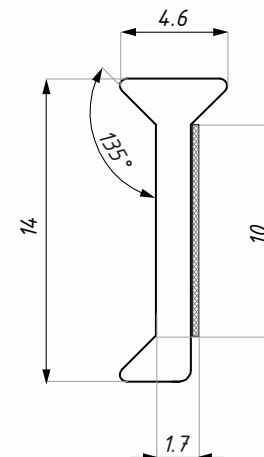

ITS12-180

Těsnění mezi sklo, 180°
Interpanel seal, 180°

Kód / Code	Délka (mm) / Length (mm)
ITS12-180	3000
tloušťka skla (mm): 12	glass thickness (mm): 12
včetně lepicí pásky	sticky tape is included
materiál: čirý plast	material: transparent plastic

ITS08-90

Těsnění mezi sklo, rohové 90°
Interpanel seal, corner 90°

Kód / Code	Délka (mm) / Length (mm)
ITS08-90	3000
tloušťka skla (mm): 8	glass thickness (mm): 8
včetně lepicí pásky	sticky tape is include
materiál: čirý plast	material: transparent plastic

ITS10-90

Těsnění mezi sklo, rohové 90°
Interpanel seal, corner 90°

Kód / Code	Délka (mm) / Length (mm)
ITS10-90	3000
tloušťka skla (mm): 10	glass thickness (mm): 10
včetně lepicí pásky	sticky tape is included
materiál: čirý plast	material: transparent plastic

ITS12-90

Těsnění mezi sklo, rohové 90°
Interpanel seal, corner 90°

Kód / Code	Délka (mm) / Length (mm)
ITS012-90	3000
tloušťka skla (mm): 12	glass thickness (mm): 12
včetně lepicí pásky	sticky tape is included
materiál: čirý plast	material: transparent plastic