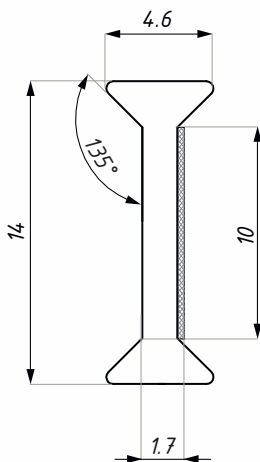

Těsnění mezi sklo
Interpanel seals

CATANIA

ITS08-180

Těsnění mezi sklo, 180°
Interpanel seal, 180°

Kód / Code	Délka (mm) / Length (mm)
ITS08-180	3000
tloušťka skla (mm): 8	glass thickness (mm): 8
včetně lepicí pásky	sticky tape is included
materiál: čirý plast	material: transparent plastic

ITS10-180

Těsnění mezi sklo, 180°
Interpanel seal, 180°

Kód / Code	Délka (mm) / Length (mm)
ITS10-180	3000
tloušťka skla (mm): 10	glass thickness (mm): 10
včetně lepicí pásky	sticky tape is included
materiál: čirý plast	material: transparent plastic

ITS12-180

Těsnění mezi sklo, 180°
Interpanel seal, 180°

Kód / Code	Délka (mm) / Length (mm)
ITS12-180	3000
tloušťka skla (mm): 12	glass thickness (mm): 12
včetně lepicí pásky	sticky tape is included
materiál: čirý plast	material: transparent plastic

ITS08-90

Těsnění mezi sklo, rohové 90°
Interpanel seal, corner 90°

Kód / Code	Délka (mm) / Length (mm)
ITS08-90	3000
tloušťka skla (mm): 8	glass thickness (mm): 8
včetně lepicí pásky	sticky tape is include
materiál: čirý plast	material: transparent plastic