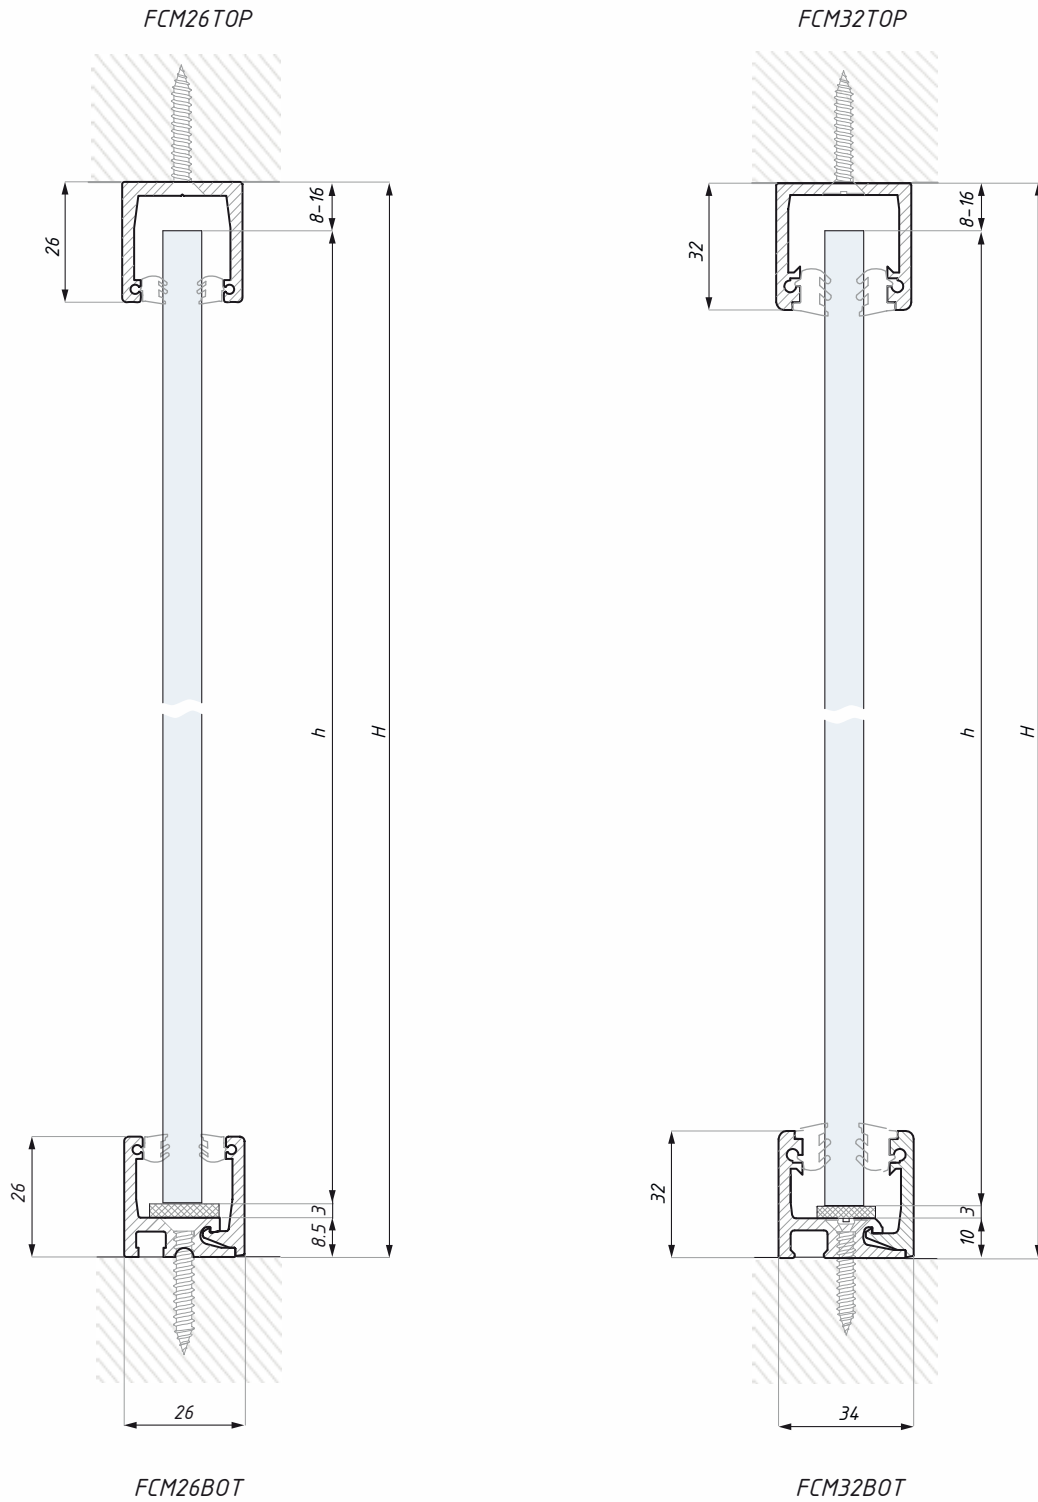

materiál: hliník

material: aluminium

Obsahuje těsnění

Seal included

Posím specifikujte tloušťku skla a barvu těsnění při objednávce

Please specify the glass thickness and seal color

FCM26BOT

Dolní montážní profil
Bottom rail for fix panel

FCM32EC-TOP

Horní záslepka
Top end cap

Kód / Code	Povrch / Finish
FCM32EC-TOP AX	imitace kartačované nerez / alinox
FCM32EC-TOP NA	stříbrný elox / silver anodized
materiál: hliník	material: aluminium

FCM32EC BOTTOM

Dolní záslepka
Bottom end cap

Kód / Code	Povrch / Finish
FCM32EC-BOTTOM-AX	imitace kartačované nerez / alinox
FCM32EC-BOTTOM-NA	stříbrný elox / silver anodized
materiál: hliník	material: aluminium

FCM

Montážní profily FCM - řezy
FCM rail for fix panels - sections

TĚSNĚNÍ K FCM

Těsnění k profilům FCM
Seals for FCM profiles

Kód / Code	Profil Profil	Tloušťka skla (mm) Glass thickness (mm)	Barva Color
FCM26-RS08WH	FCM 26	08	čiré / transparent white
FCM26-RS10WH	FCM 26	10	čiré / transparent white
RS10WH	FCM32	10	čiré / transparent white
RS10BL	FCM32	10	černé / black
RS12WH	FCM32	12	čiré / transparent white
RS12BL	FCM32	12	černé / black