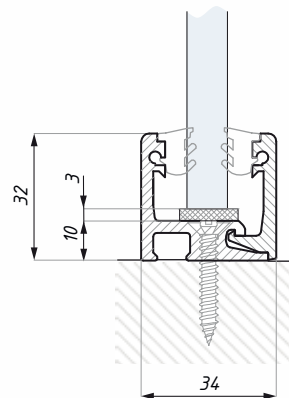

materiál: hliník

material: aluminium

Obsahuje těsnění

Seal included

Posím specifikujte tloušťku skla a barvu těsnění při objednávce

Please specify the glass thickness and seal color

FCM26BOT

Dolní montážní profil
Bottom rail for fix panel

Seal and T strip included
Please specify the glass thickness and seal color

FCM32TOP

Horní montážní profil
Top rail for fix panel

Kód / Code	Povrch Finish	Materiál Material	Délka (mm) Length (mm)
FCM32-TOPAX	imitace kartáčované nerez / alinox	hliník / aluminium	3000
FCM32-TOPNA	stříbrný elox / silver anodized	hliník / aluminium	3000

Obsahuje těsnění
Posím specifikujte tloušťku skla a barvu těsnění při objednávce

Seal included
Please specify the glass thickness and seal color

FCM32BOT

Dolní montážní profil
Bottom rail for fix panel

Kód / Code	Povrch Finish	Materiál Material	Délka (mm) Length (mm)
FCM32-BOTAX	imitace kartáčované nerez / alinox	hliník / aluminium	3000
FCM32-BOTNA	stříbrný elox / silver anodized	hliník / aluminium	3000