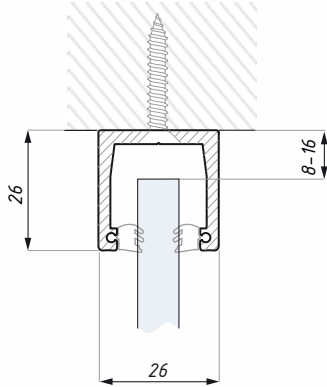

Montážní profily
Door & panel rails and panel rails

TIVOLI

www.bartosini.cz

FCM26TOP

Horní montážní profil
Top rail for fix panel

Kód / Code	Délka (mm) Lenght (mm)	Povrch Finish
FCM26-TOPNA	3000	stříbrný elox / silver anodized
FCM26-TOPAX	3000	imitace kartáčované nerez / alinox

materiál: hliník

material: aluminium

Obsahuje těsnění

Seal included

Posím specifikujte tloušťku skla a barvu těsnění při objednávce

Please specify the glass thickness and seal color

FCM26BOT

Dolní montážní profil
Bottom rail for fix panel

Kód / Code	Délka (mm) Lenght (mm)	Povrch Finish
FCM26-BOTNA	3000	stříbrný elox / silver anodized
FCM26-BOTAX	2000, 3000, 4000	imitace kartáčované nerez / alinox

materiál: hliník

material: aluminium

Obsahuje těsnění a podložku pod sklo
Posím specifikujte tloušťku skla a barvu těsnění při objednávce

Seal and T strip included
Please specify the glass thickness and seal color

FCM32TOP

Horní montážní profil
Top rail for fix panel

Kód / Code	Povrch Finish	Materiál Material	Délka (mm) Length (mm)
FCM32-TOPAX	imitace kartáčované nerez / alinox	hliník / aluminium	3000
FCM32-TOPNA	stříbrný elox / silver anodized	hliník / aluminium	3000