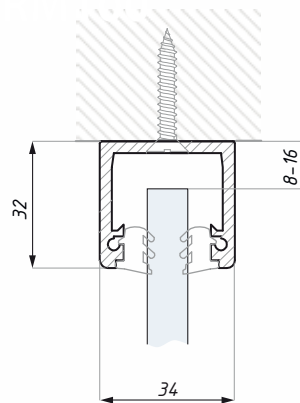

materiál: hliník

material: aluminium

Obsahuje těsnění

Seal included

Posím specifikujte tloušťku skla a barvu těsnění při objednávce

Please specify the glass thickness and seal color

FCM26BOT

Dolní montážní profil
Bottom rail for fix panel

Kód / Code	Délka (mm) Lenght (mm)	Povrch Finish
FCM26-BOTNA	3000	stříbrný elox / silver anodized
FCM26-BOTAX	2000, 3000, 4000	imitace kartáčované nerez / alinox

materiál: hliník

material: aluminium

Obsahuje těsnění a podložku pod sklo
Posím specifikujte tloušťku skla a barvu těsnění při objednávce

Seal and T strip included
Please specify the glass thickness and seal color

FCM32TOP

Horní montážní profil
Top rail for fix panel

Kód / Code	Povrch Finish	Materiál Material	Délka (mm) Length (mm)
FCM32-TOPAX	imitace kartáčované nerez / alinox	hliník / aluminium	3000
FCM32-TOPNA	stříbrný elox / silver anodized	hliník / aluminium	3000

Obsahuje těsnění
Posím specifikujte tloušťku skla a barvu těsnění při objednávce

Seal included
Please specify the glass thickness and seal color

FCM32BOT

Dolní montážní profil
Bottom rail for fix panel

Kód / Code	Povrch Finish	Materiál Material	Délka (mm) Length (mm)
FCM32-BOTAX	imitace kartáčované nerez / alinox	hliník / aluminium	3000
FCM32-BOTNA	stříbrný elox / silver anodized	hliník / aluminium	3000