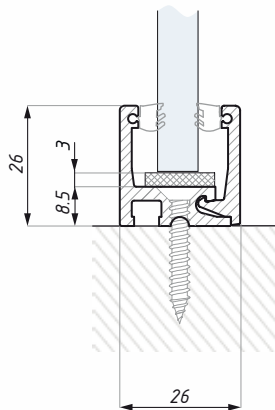

Montážní profily
Door & panel rails and panel rails

TIVOLI

www.bartosini.cz

FCM26TOP

Horní montážní profil
Top rail for fix panel

Kód / Code	Délka (mm) Lenght (mm)	Povrch Finish
FCM26-TOPNA	3000	stříbrný elox / silver anodized
FCM26-TOPAX	3000	imitace kartáčované nerez / alinox

materiál: hliník

material: aluminium

Obsahuje těsnění

Seal included

Posím specifikujte tloušťku skla a barvu těsnění při objednávce

Please specify the glass thickness and seal color

FCM26BOT

Dolní montážní profil
Bottom rail for fix panel

Seal and T strip included
Please specify the glass thickness and seal color

FCM32TOP

Horní montážní profil
Top rail for fix panel

Kód / Code	Povrch Finish	Materiál Material	Délka (mm) Length (mm)
FCM32-TOPAX	imitace kartáčované nerez / alinox	hliník / aluminium	3000
FCM32-TOPNA	stříbrný elox / silver anodized	hliník / aluminium	3000

Obsahuje těsnění
Posím specifikujte tloušťku skla a barvu těsnění při objednávce

Seal included
Please specify the glass thickness and seal color

FCM32BOT

Dolní montážní profil
Bottom rail for fix panel

Kód / Code	Povrch Finish	Materiál Material	Délka (mm) Length (mm)
FCM32-BOTAX	imitace kartáčované nerez / alinox	hliník / aluminium	3000
FCM32-BOTNA	stříbrný elox / silver anodized	hliník / aluminium	3000