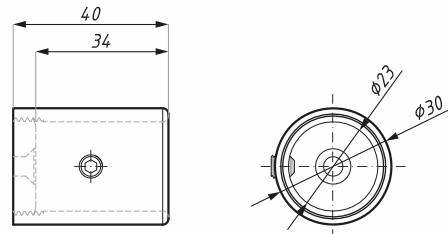

tloušťka skla (mm): 8; 10 glass thickness (mm) : 8; 10

CB03T

Spojka "T" pro závětrovací tyč
„T“-junction connector

Kód / Code	Materiál / Material	Povrch / Finish
CB03TPC	nerez / stainless steel	chrom lesklý / polished chrome
CB03TSC	nerez / stainless steel	chrom matný / satin chrome

tloušťka skla (mm): 8; 10 glass thickness (mm) : 8; 10

CB04

Spojka pevná, zeď - tyč
Fixed wall connector

Kód / Code	Materiál / Material	Povrch / Finish
CB04PC	nerez / stainless steel	chrom lesklý / polished chrome
CB04SC	nerez / stainless steel	chrom matný / satin chrome