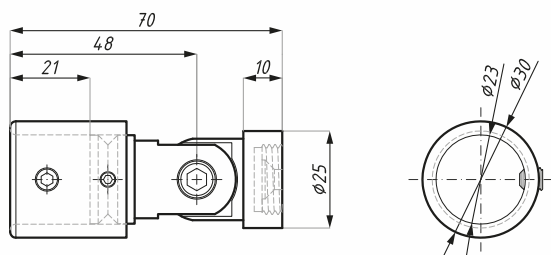

tloušťka skla (mm): 8; 10 glass thickness (mm) : 8; 10

CB04ADJ

Spojka nastavitelná zeď - tyč, boční montáž
Offset adjustable connector

Kód / Code	Materiál / Material	Povrch / Finish
CB04ADJPC	nerez / stainless steel	chrom lesklý / polished chrome
CB04ADJSC	nerez / stainless steel	chrom matný / satin chrome

tloušťka skla (mm): 8; 10 glass thickness (mm) : 8; 10

CB04OS

Spojka pevná - boční montáž
Offset fixed wall connector

Kód / Code	Materiál / Material	Povrch / Finish
CB04OSPC	nerez / stainless steel	chrom lesklý / polished chrome
CB04OSSC	nerez / stainless steel	chrom matný / satin chrome

tloušťka skla (mm): 8; 10 glass thickness (mm) : 8; 10

CB05ADJ

Spojka nastavitelná, zeď - tyč
Adjustable wall connector

Kód / Code	Materiál / Material	Povrch / Finish
CB05ADJPC	nerez / stainless steel	chrom lesklý / polished chrome
CB05ADJSC	nerez / stainless steel	chrom matný / satin chrome

tloušťka skla (mm): 8; 10 glass thickness (mm) : 8; 10

SBR20

Závětrovací čtvercový profil 20x20 mm
Square stabiliser 20x20 mm

Kód / Code	Povrch / Finish	Délka (mm) Length (mm)
SBR20-1000PSS	lesklý / polished	1000
SBR20-1500PSS	lesklý / polished	1500
SBR20-1000SSS	matný / satin	1000
SBR20-1500SSS	matný / satin	1500
materiál: nerez		material: stainless steel
rozměr profilu (mm): 20x20 mm		size (mm): 20x20 mm