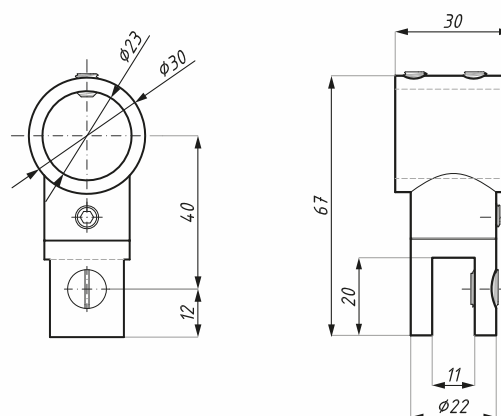

materiál: nerez material: stainless steel
průměr trubky (mm): 22 tube diameter (mm): 22

CB01ADJ

Spojka kloubová pro závětrovací tyč
Adjustable angular connector

Kód / Code	Materiál / Material	Povrch / Finish
CB01ADJPC	nerez / stainless steel	chrom lesklý / polished chrome
CB01ADJSC	nerez / stainless steel	chrom matný / satin chrome

tloušťka skla (mm): 8; 10 glass thickness (mm) : 8; 10

CB02

Spojka průchodná, vyosená
Parallel connector

Kód / Code	Materiál / Material	Povrch / Finish
CB02PC	nerez / stainless steel	chrom lesklý / polished chrome
CB02SC	nerez / stainless steel	chrom matný / satin chrome

tloušťka skla (mm): 8; 10 glass thickness (mm) : 8; 10

CB03AA

Spojka průchodná v ose
Intermediate connector

Kód / Code	Materiál / Material	Povrch / Finish
CB03AAPC	nerez / stainless steel	chrom lesklý / polished chrome
CB03AASC	nerez / stainless steel	chrom matný / satin chrome

tloušťka skla (mm): 8; 10 glass thickness (mm) : 8; 10

CB04ADJ

Spojka nastavitelná zeď - tyč, boční montáž
Offset adjustable connector

Kód / Code	Materiál / Material	Povrch / Finish
CB04ADJPC	nerez / stainless steel	chrom lesklý / polished chrome
CB04ADJSC	nerez / stainless steel	chrom matný / satin chrome