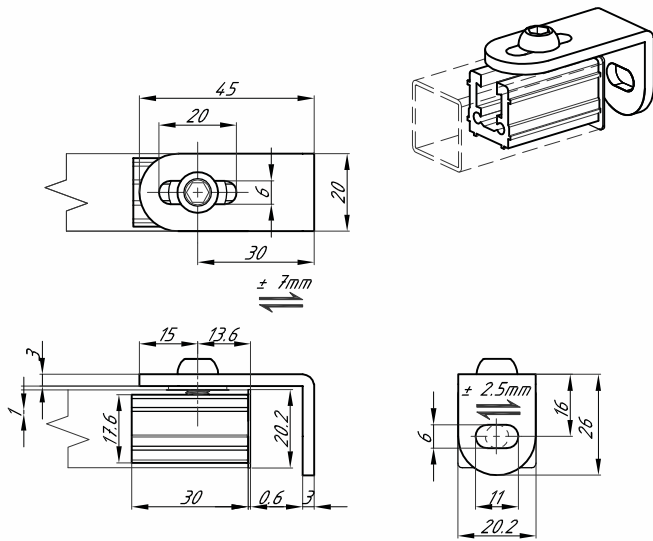

SB04

Spojka pevná zeď - tyč
Fixed wall connector

Kód / Code	Materiál / Material	Povrch / Finish
SB04PSS	nerez / stainless steel	chrom lesklý / polished chrome
SB04SSS	nerez / stainless steel	chrom matný / satin chrome

tloušťka skla (mm): 8; 10   glass thickness (mm) : 8; 10