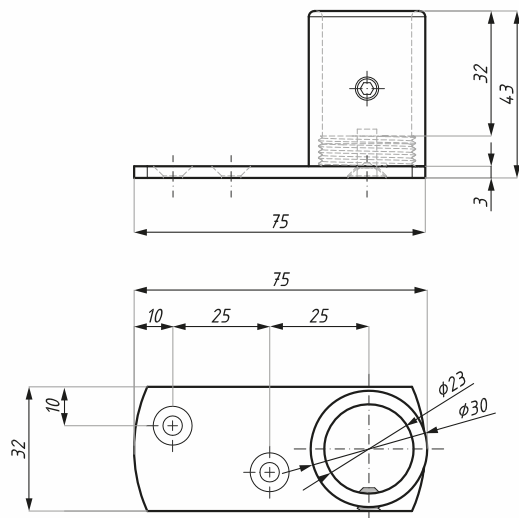

tloušťka skla (mm): 8; 10 glass thickness (mm) : 8; 10

CB04ADJ

Spojka nastavitelná zeď - tyč, boční montáž
Offset adjustable connector

Kód / Code	Materiál / Material	Povrch / Finish
CB04ADJPC	nerez / stainless steel	chrom lesklý / polished chrome
CB04ADJSC	nerez / stainless steel	chrom matný / satin chrome

tloušťka skla (mm): 8; 10 glass thickness (mm) : 8; 10

CB04OS

Spojka pevná - boční montáž
Offset fixed wall connector

Kód / Code	Materiál / Material	Povrch / Finish
CB04OSPC	nerez / stainless steel	chrom lesklý / polished chrome
CB04OSSC	nerez / stainless steel	chrom matný / satin chrome

tloušťka skla (mm): 8; 10 glass thickness (mm) : 8; 10

CB05ADJ

Spojka nastavitelná, zeď - tyč
Adjustable wall connector

Kód / Code	Materiál / Material	Povrch / Finish
CB05ADJPC	nerez / stainless steel	chrom lesklý / polished chrome
CB05ADJSC	nerez / stainless steel	chrom matný / satin chrome

tloušťka skla (mm): 8; 10 glass thickness (mm) : 8; 10

SBR20

Závětrovací čtvercový profil 20x20 mm
Square stabiliser 20x20 mm

Kód / Code	Povrch / Finish	Délka (mm) Length (mm)
SBR20-1000PSS	lesklý / polished	1000
SBR20-1500PSS	lesklý / polished	1500
SBR20-1000SSS	matný / satin	1000
SBR20-1500SSS	matný / satin	1500
materiál: nerez		material: stainless steel
rozměr profilu (mm): 20x20 mm		size (mm): 20x20 mm