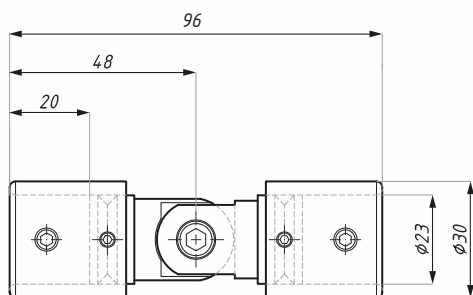

Spojky závětrovacích tyčí
Crossbar connectors

FORLI

www.bartosini.cz

R22

Závětrovací tyč $\varnothing 22$ mm
Stabiliser bar (tube) $\varnothing 22$ mm

Kód / Code	Povrch / Finish	Délka (mm) Length (mm)
R22-1200PSS	lesklý / polished	1200
R22-2000PSS	lesklý / polished	2000
R22-1200SSS	matný / satin	1200
R22-2000SSS	matný / satin	2000

materiál: nerez material: stainless steel
průměr trubky (mm): 22 tube diameter (mm): 22

CB01ADJ

Spojka kloubová pro závětrovací tyč
Adjustable angular connector

Kód / Code	Materiál / Material	Povrch / Finish
CB01ADJPC	nerez / stainless steel	chrom lesklý / polished chrome
CB01ADJSC	nerez / stainless steel	chrom matný / satin chrome

tloušťka skla (mm): 8; 10 glass thickness (mm) : 8; 10

CB02

Spojka průchodná, vyosená
Parallel connector

Kód / Code	Materiál / Material	Povrch / Finish
CB02PC	nerez / stainless steel	chrom lesklý / polished chrome
CB02SC	nerez / stainless steel	chrom matný / satin chrome