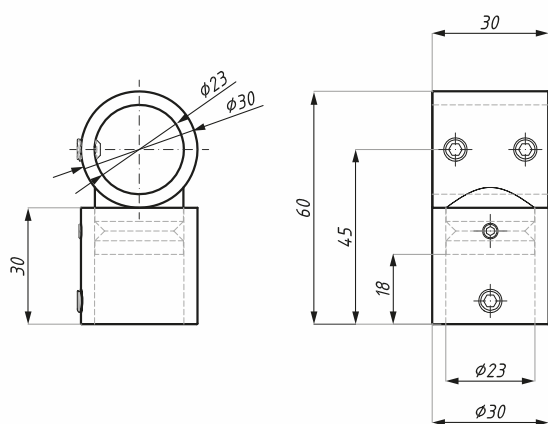

tloušťka skla (mm): 8; 10 glass thickness (mm) : 8; 10

CB03BA

Spojka koncová, sklo - tyč
End connector

Kód / Code	Materiál / Material	Povrch / Finish
CB03BAPC	nerez / stainless steel	chrom lesklý / polished chrome
CB03BASC	nerez / stainless steel	chrom matný / satin chrome

tloušťka skla (mm): 8; 10 glass thickness (mm) : 8; 10

CB03T

Spojka "T" pro závětrovací tyč
„T“-junction connector

Kód / Code	Materiál / Material	Povrch / Finish
CB03TPC	nerez / stainless steel	chrom lesklý / polished chrome
CB03TSC	nerez / stainless steel	chrom matný / satin chrome

tloušťka skla (mm): 8; 10 glass thickness (mm) : 8; 10

CB04

Spojka pevná, zeď - tyč
Fixed wall connector

Kód / Code	Materiál / Material	Povrch / Finish
CB04PC	nerez / stainless steel	chrom lesklý / polished chrome
CB04SC	nerez / stainless steel	chrom matný / satin chrome

tloušťka skla (mm): 8; 10 glass thickness (mm) : 8; 10

CB04ADJ

Spojka nastavitelná zeď - tyč, boční montáž
Offset adjustable connector

Kód / Code	Materiál / Material	Povrch / Finish
CB04ADJPC	nerez / stainless steel	chrom lesklý / polished chrome
CB04ADJSC	nerez / stainless steel	chrom matný / satin chrome