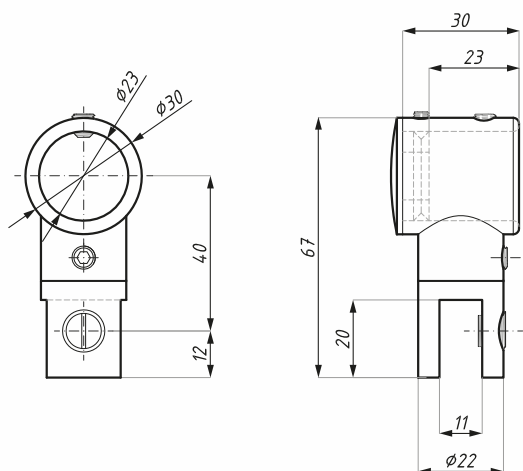

tloušťka skla (mm): 8; 10 glass thickness (mm) : 8; 10

CB03AA

Spojka průchodná v ose
Intermediate connector

Kód / Code	Materiál / Material	Povrch / Finish
CB03AAPC	nerez / stainless steel	chrom lesklý / polished chrome
CB03AASC	nerez / stainless steel	chrom matný / satin chrome

tloušťka skla (mm): 8; 10 glass thickness (mm) : 8; 10

CB03BA

Spojka koncová, sklo - tyč
End connector

Kód / Code	Materiál / Material	Povrch / Finish
CB03BAPC	nerez / stainless steel	chrom lesklý / polished chrome
CB03BASC	nerez / stainless steel	chrom matný / satin chrome

tloušťka skla (mm): 8; 10 glass thickness (mm) : 8; 10

CB04

Spojka pevná, zeď - tyč
Fixed wall connector

Kód / Code	Materiál / Material	Povrch / Finish
CB04PC	nerez / stainless steel	chrom lesklý / polished chrome
CB04SC	nerez / stainless steel	chrom matný / satin chrome

tloušťka skla (mm): 8; 10 glass thickness (mm) : 8; 10

CB04ADJ

Spojka nastavitelná zeď - tyč, boční montáž
Offset adjustable connector

Kód / Code	Materiál / Material	Povrch / Finish
CB04ADJPC	nerez / stainless steel	chrom lesklý / polished chrome
CB04ADJSC	nerez / stainless steel	chrom matný / satin chrome