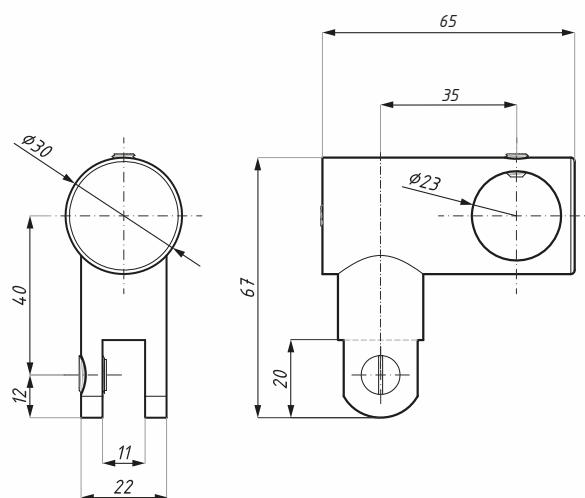

materiál: nerez material: stainless steel
průměr trubky (mm): 22 tube diameter (mm): 22

CB01ADJ

Spojka kloubová pro závětrovací tyč
Adjustable angular connector

Kód / Code	Materiál / Material	Povrch / Finish
CB01ADJPC	nerez / stainless steel	chrom lesklý / polished chrome
CB01ADJSC	nerez / stainless steel	chrom matný / satin chrome

tloušťka skla (mm): 8; 10 glass thickness (mm) : 8; 10

CB02

Spojka průchodná, vyosená
Parallel connector

Kód / Code	Materiál / Material	Povrch / Finish
CB02PC	nerez / stainless steel	chrom lesklý / polished chrome
CB02SC	nerez / stainless steel	chrom matný / satin chrome