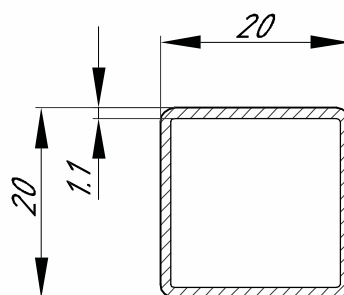

tloušťka skla (mm): 8; 10 glass thickness (mm) : 8; 10

CB05ADJ

Spojka nastavitelná, zeď - tyč
Adjustable wall connector

Kód / Code	Materiál / Material	Povrch / Finish
CB05ADJPC	nerez / stainless steel	chrom lesklý / polished chrome
CB05ADJSC	nerez / stainless steel	chrom matný / satin chrome

tloušťka skla (mm): 8; 10 glass thickness (mm) : 8; 10

SBR20

Závětrovací čtvercový profil 20x20 mm
Square stabiliser 20x20 mm

Kód / Code	Povrch / Finish	Délka (mm) Length (mm)
SBR20-1000PSS	lesklý / polished	1000
SBR20-1500PSS	lesklý / polished	1500
SBR20-1000SSS	matný / satin	1000
SBR20-1500SSS	matný / satin	1500
materiál: nerez		material: stainless steel
rozměr profilu (mm): 20x20 mm		size (mm): 20x20 mm