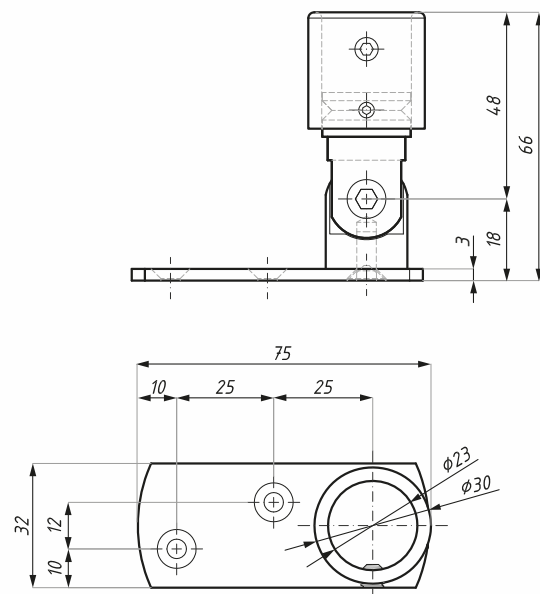

tloušťka skla (mm): 8; 10 glass thickness (mm) : 8; 10

CB03T

Spojka "T" pro závětrovací tyč
„T“-junction connector

Kód / Code	Materiál / Material	Povrch / Finish
CB03TPC	nerez / stainless steel	chrom lesklý / polished chrome
CB03TSC	nerez / stainless steel	chrom matný / satin chrome

tloušťka skla (mm): 8; 10 glass thickness (mm) : 8; 10

CB04

Spojka pevná, zeď - tyč
Fixed wall connector

Kód / Code	Materiál / Material	Povrch / Finish
CB04PC	nerez / stainless steel	chrom lesklý / polished chrome
CB04SC	nerez / stainless steel	chrom matný / satin chrome

tloušťka skla (mm): 8; 10 glass thickness (mm) : 8; 10

CB04ADJ

Spojka nastavitelná zeď - tyč, boční montáž
Offset adjustable connector

Kód / Code	Materiál / Material	Povrch / Finish
CB04ADJPC	nerez / stainless steel	chrom lesklý / polished chrome
CB04ADJSC	nerez / stainless steel	chrom matný / satin chrome

tloušťka skla (mm): 8; 10 glass thickness (mm) : 8; 10

CB05ADJ

Spojka nastavitelná, zeď - tyč
Adjustable wall connector

Kód / Code	Materiál / Material	Povrch / Finish
CB05ADJPC	nerez / stainless steel	chrom lesklý / polished chrome
CB05ADJSC	nerez / stainless steel	chrom matný / satin chrome