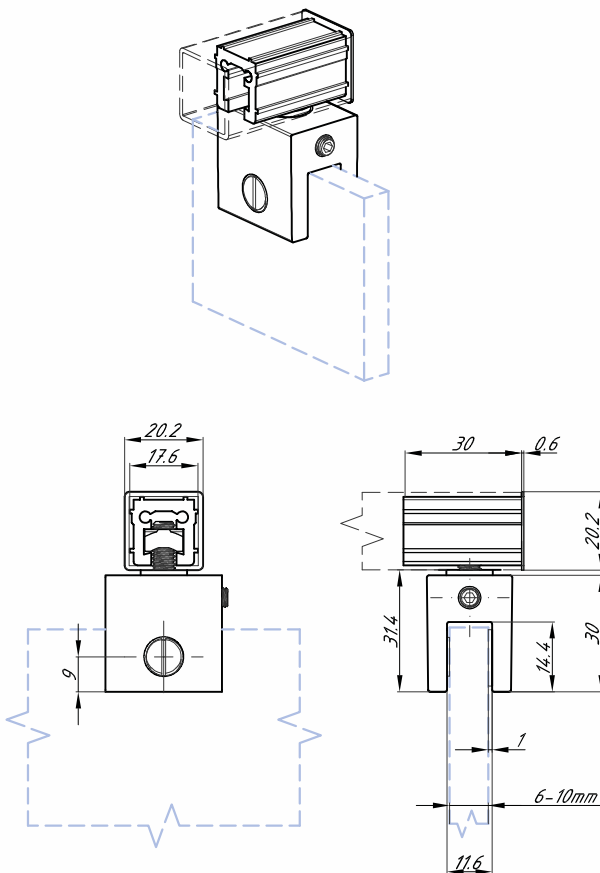

tloušťka skla (mm): 8; 10 glass thickness (mm) : 8; 10

CB05ADJ

Spojka nastavitelná, zeď - tyč
Adjustable wall connector

Kód / Code	Materiál / Material	Povrch / Finish
CB05ADJPC	nerez / stainless steel	chrom lesklý / polished chrome
CB05ADJSC	nerez / stainless steel	chrom matný / satin chrome

SB04

Spojka pevná zeď - tyč
Fixed wall connector

Kód / Code	Materiál / Material	Povrch / Finish
SB04PSS	nerez / stainless steel	chrom lesklý / polished chrome
SB04SSS	nerez / stainless steel	chrom matný / satin chrome

tloušťka skla (mm): 8; 10 glass thickness (mm) : 8; 10

SB03BA

Spojka pevná sklo - tyč
Fixed glass connector

Kód / Code	Materiál / Material	Povrch / Finish
SB03BAPSS	nerez / stainless steel	chrom lesklý / polished chrome
SB03BASSS	nerez / stainless steel	chrom matný / satin chrome

tloušťka skla (mm): 8; 10 glass thickness (mm) : 8; 10