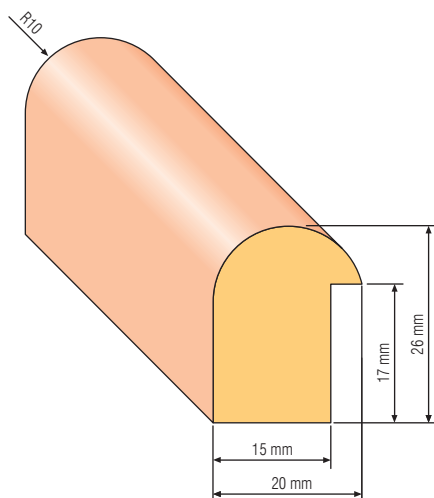

LIŠTA ROHOVÁ	rozměr	35 x 35 mm
	materiál	BOROVICE

LIŠTA ROHOVÁ	rozměr	29 x 29 mm
	materiál	BOROVICE

LIŠTA ROHOVÁ	rozměr	19 x 19 mm
	materiál	BOROVICE

měřítko 1:1

LIŠTA TROJÚHELNÍK	rozměr	19 x 19 mm
	materiál	BOROVICE

LIŠTA TROJÚHELNÍK	rozměr	14 x 14 mm
	materiál	BOROVICE

LIŠTA KRYCÍ	rozměr	29 x 7 mm
	materiál	BOROVICE

LIŠTA PARKETOVÁ	rozměr	33 x 7 mm
	materiál	BOROVICE, BUK, DUB

LIŠTA PODLAHOVÁ	rozměr	43 x 7 mm
	materiál	BOROVICE, BUK, DUB

LIŠTA TAPETOVÁ	rozměr	19 x 5 mm
	materiál	BOROVICE

BOROVICE ■ BUK ■ DUB ■ DŘEVĚNÉ LIŠTY BEZ NASTAVENÍ

měřitko 1:1

LIŠTA ZASKLÍVACÍ R/10	rozměr	20 x 26 mm
	materiál	BOROVICE, BUK, DUB

LIŠTA ZASKLÍVACÍ	rozměr	24 x 22 mm
	materiál	BOROVICE, BUK, DUB

LIŠTA PROFIL 18	rozměr	15 x 15 mm
	materiál	BOROVICE

LIŠTA PROFIL 19	rozměr	15 x 15 mm
	materiál	BOROVICE

LIŠTA PROFIL 20	rozměr	17 x 8 mm
	materiál	BOROVICE

LIŠTA PROFIL 22	rozměr	23 x 12 mm
	materiál	BOROVICE, BUK, DUB