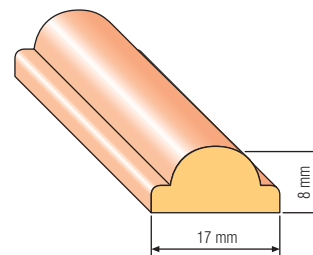

LIŠTA ROHOVÁ	rozměr	35 x 35 mm
	materiál	BOROVICE

LIŠTA ROHOVÁ	rozměr	29 x 29 mm
	materiál	BOROVICE

LIŠTA ROHOVÁ	rozměr	19 x 19 mm
	materiál	BOROVICE

měřítko 1:1

LIŠTA TROJÚHELNÍK	rozměr	19 x 19 mm
	materiál	BOROVICE

LIŠTA TROJÚHELNÍK	rozměr	14 x 14 mm
	materiál	BOROVICE

LIŠTA KRYCÍ	rozměr	29 x 7 mm
	materiál	BOROVICE

LIŠTA PARKETOVÁ	rozměr	33 x 7 mm
	materiál	BOROVICE, BUK, DUB

LIŠTA PODLAHOVÁ	rozměr	43 x 7 mm
	materiál	BOROVICE, BUK, DUB

LIŠTA TAPETOVÁ	rozměr	19 x 5 mm
	materiál	BOROVICE

BOROVICE ■ BUK ■ DUB ■ DŘEVĚNÉ LIŠTY BEZ NASTAVENÍ

měřitko 1:1

LIŠTA ZASKLÍVACÍ R/10	rozměr	20 x 26 mm
	materiál	BOROVICE, BUK, DUB

LIŠTA ZASKLÍVACÍ	rozměr	24 x 22 mm
	materiál	BOROVICE, BUK, DUB

LIŠTA PROFIL 18	rozměr	15 x 15 mm
	materiál	BOROVICE

LIŠTA PROFIL 19	rozměr	15 x 15 mm
	materiál	BOROVICE

LIŠTA PROFIL 20	rozměr	17 x 8 mm
	materiál	BOROVICE

LIŠTA PROFIL 22	rozměr	23 x 12 mm
	materiál	BOROVICE, BUK, DUB