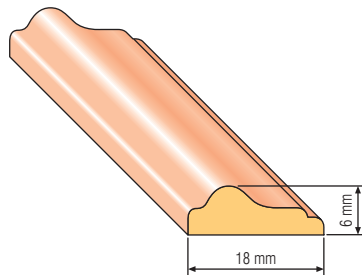

LIŠTA ROHOVÁ	rozměr	35 x 35 mm
	materiál	BOROVICE

LIŠTA ROHOVÁ	rozměr	29 x 29 mm
	materiál	BOROVICE

LIŠTA ROHOVÁ	rozměr	19 x 19 mm
	materiál	BOROVICE

měřítko 1:1

LIŠTA TROJÚHELNÍK	rozměr	19 x 19 mm
	materiál	BOROVICE

LIŠTA TAPETOVÁ	rozměr	19 x 5 mm
	materiál	BOROVICE

BOROVICE ■ BUK ■ DUB ■ DŘEVĚNÉ LIŠTY BEZ NASTAVENÍ

měřitko 1:1

LIŠTA ZASKLÍVACÍ R/10	rozměr	20 x 26 mm
	materiál	BOROVICE, BUK, DUB

LIŠTA ZASKLÍVACÍ	rozměr	24 x 22 mm
	materiál	BOROVICE, BUK, DUB

LIŠTA PROFIL 18	rozměr	15 x 15 mm
	materiál	BOROVICE

LIŠTA PROFIL 19	rozměr	15 x 15 mm
	materiál	BOROVICE

LIŠTA PROFIL 20	rozměr	17 x 8 mm
	materiál	BOROVICE

LIŠTA PROFIL 22	rozměr	23 x 12 mm
	materiál	BOROVICE, BUK, DUB

LIŠTA PROFIL 23	rozměr	18 x 6 mm
	materiál	BOROVICE

LIŠTA PROFIL 25	rozměr	33 x 13 mm
	materiál	BOROVICE

LIŠTA PROFIL 25/2	rozměr	17 x 15 mm
	materiál	BOROVICE

LIŠTA PROFIL 27	rozměr	16 x 7 mm
	materiál	BOROVICE