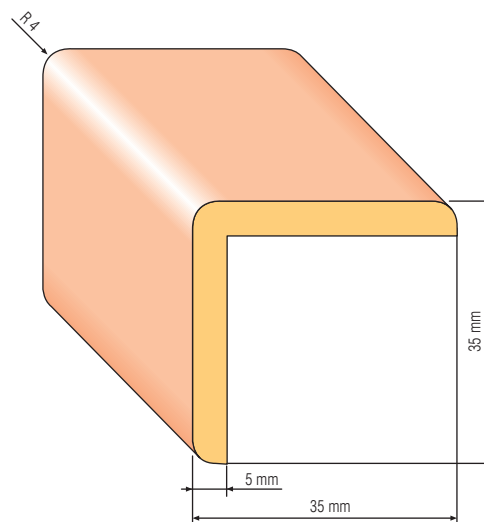

2 m
15 x 44 mm
20 x 20 mm
20 x 30 mm
20 x 44 mm
24 x 44 mm
30 x 30 mm
30 x 44 mm
44 x 44 mm

LIŠTA ROHOVÁ R1	rozměr	40 x 19 mm
	materiál	NASTAVENÝ SMRK

LIŠTA ROHOVÁ R2	rozměr	35 x 19 mm
	materiál	NASTAVENÝ SMRK

LIŠTA ROHOVÁ R3	rozměr	25 x 19 mm
	materiál	NASTAVENÝ SMRK

LIŠTA ROHOVÁ R4	rozměr	35 x 35 mm
	materiál	NASTAVENÝ SMRK

LIŠTA ROHOVÁ R5	rozměr	25 x 25 mm
	materiál	NASTAVENÝ SMRK

LIŠTA ROHOVÁ R6	rozměr	17 x 17 mm
	materiál	NASTAVENÝ SMRK