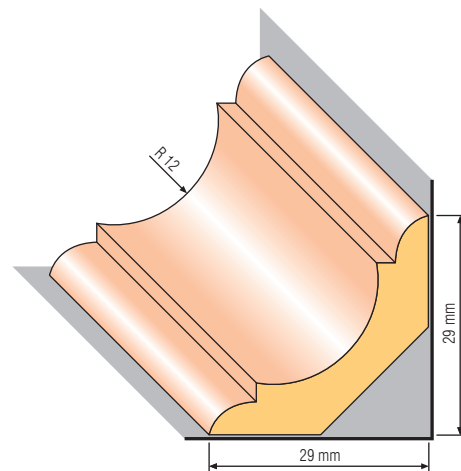

LIŠTA PROFIL 18	rozměr	15 x 15 mm
	materiál	BOROVICE

LIŠTA PROFIL 19	rozměr	15 x 15 mm
	materiál	BOROVICE

LIŠTA PROFIL 20	rozměr	17 x 8 mm
	materiál	BOROVICE

LIŠTA PROFIL 22	rozměr	23 x 12 mm
	materiál	BOROVICE, BUK, DUB

LIŠTA PROFIL 23	rozměr	18 x 6 mm
	materiál	BOROVICE

LIŠTA PROFIL 25	rozměr	33 x 13 mm
	materiál	BOROVICE

LIŠTA PROFIL 25/2	rozměr	17 x 15 mm
	materiál	BOROVICE

LIŠTA PROFIL 27	rozměr	16 x 7 mm
	materiál	BOROVICE

LIŠTA PROFIL 30	rozměr	29 x 6 mm
	materiál	BOROVICE

LIŠTA PROFIL 31	rozměr	33 x 15 mm
	materiál	BOROVICE, BUK, DUB

LIŠTA PROFIL 35	rozměr	25 x 25 mm
	materiál	BOROVICE

LIŠTA PROFIL 40	rozměr	29 x 29 mm
	materiál	BOROVICE, BUK, DUB

LIŠTA PROFIL 42	rozměr	42 x 7 mm
	materiál	BOROVICE

LIŠTA PROFIL 43	rozměr	23 x 36 mm
	materiál	BOROVICE, BUK, DUB

LIŠTA TYČ	průměr	20 mm
	materiál	BOROVICE

LIŠTA PLOCHÁ R/10	rozměr	20 x 9 mm
	materiál	BOROVICE, BUK, DUB