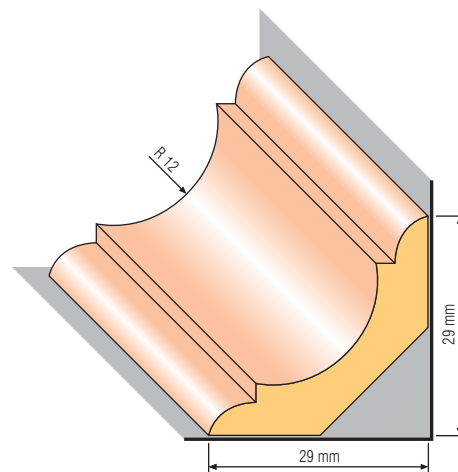

2 m
15 x 44 mm
20 x 20 mm
20 x 30 mm
20 x 44 mm
24 x 44 mm
30 x 30 mm
30 x 44 mm
44 x 44 mm

LIŠTA ROHOVÁ R1	rozměr	40 x 19 mm
	materiál	NASTAVENÝ SMRK

LIŠTA ROHOVÁ R2	rozměr	35 x 19 mm
	materiál	NASTAVENÝ SMRK

LIŠTA ROHOVÁ R3	rozměr	25 x 19 mm
	materiál	NASTAVENÝ SMRK

LIŠTA ROHOVÁ R4	rozměr	35 x 35 mm
	materiál	NASTAVENÝ SMRK

LIŠTA ROHOVÁ R5	rozměr	25 x 25 mm
	materiál	NASTAVENÝ SMRK

LIŠTA ROHOVÁ R6	rozměr	17 x 17 mm
	materiál	NASTAVENÝ SMRK

LIŠTA ROHOVÁ R7	rozměr	45 x 45 mm
	materiál	NASTAVENÝ SMRK

LIŠTA DRÁŽKOVÁ D8	rozměr	16 x 21 mm
	materiál	NASTAVENÝ SMRK

měřítko 1:1

LIŠTA STROPNÍ S1	rozměr	25 x 25 mm
	materiál	NASTAVENÝ SMRK

LIŠTA STROPNÍ S2	rozměr	13 x 14 mm
	materiál	NASTAVENÝ SMRK

LIŠTA STROPNÍ S3	rozměr	17 x 17 mm
	materiál	NASTAVENÝ SMRK

LIŠTA STROPNÍ S4	rozměr	29 x 29 mm
	materiál	NASTAVENÝ SMRK

LIŠTA PROFILOVÁ PR2	rozměr	18 x 8 mm
	materiál	NASTAVENÝ SMRK

LIŠTA PROFILOVÁ PR4	rozměr	27 x 14 mm
	materiál	NASTAVENÝ SMRK