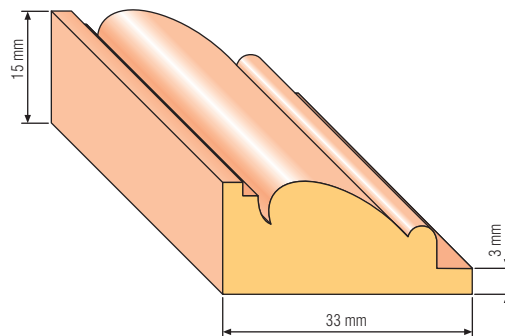

LIŠTA PROFIL 30	rozměr	29 x 6 mm
	materiál	BOROVICE

LIŠTA PROFIL 31	rozměr	33 x 15 mm
	materiál	BOROVICE, BUK, DUB

LIŠTA PROFIL 35	rozměr	25 x 25 mm
	materiál	BOROVICE

LIŠTA PROFIL 40	rozměr	29 x 29 mm
	materiál	BOROVICE, BUK, DUB

LIŠTA PROFIL 42	rozměr	42 x 7 mm
	materiál	BOROVICE

LIŠTA PROFIL 43	rozměr	23 x 36 mm
	materiál	BOROVICE, BUK, DUB

LIŠTA TYČ	průměr	20 mm
	materiál	BOROVICE

LIŠTA PLOCHÁ R/10	rozměr	20 x 9 mm
	materiál	BOROVICE, BUK, DUB

LIŠTA PROFIL 111	rozměr	33 x 20 mm
	materiál	BOROVICE

LIŠTA PROFIL 121	rozměr	33 x 15 mm
	materiál	BOROVICE

KŘÍŽ VELKÝ	rozměr	15 x 12 mm
	materiál	BOROVICE, BUK, DUB

KŘÍŽ MALÝ	rozměr	15 x 8 mm
	materiál	BOROVICE, BUK, DUB

LIŠTA RÁMEČKOVÁ	rozměr	20 x 19 mm
	materiál	BOROVICE

BOROVICE ■ BUK ■ DUB ■ DŘEVĚNÉ LIŠTY BEZ NASTAVENÍ ■

měřitko 1:1

KULATINA		MATERIÁL BUK	
průměr	délka v cm		
8 mm	60	80	100
10 mm	60	80	100
15 mm	—	—	100