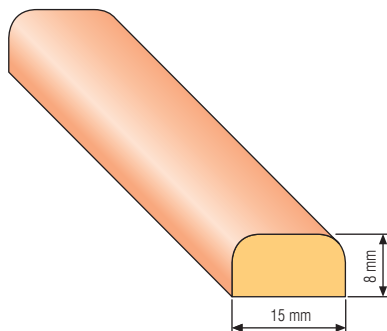

LIŠTA PROFIL 30	rozměr	29 x 6 mm
	materiál	BOROVICE

LIŠTA PROFIL 31	rozměr	33 x 15 mm
	materiál	BOROVICE, BUK, DUB

LIŠTA PROFIL 35	rozměr	25 x 25 mm
	materiál	BOROVICE

LIŠTA PROFIL 40	rozměr	29 x 29 mm
	materiál	BOROVICE, BUK, DUB

LIŠTA PROFIL 42	rozměr	42 x 7 mm
	materiál	BOROVICE

LIŠTA PROFIL 43	rozměr	23 x 36 mm
	materiál	BOROVICE, BUK, DUB

LIŠTA TYČ	průměr	20 mm
	materiál	BOROVICE

LIŠTA PLOCHÁ R/10	rozměr	20 x 9 mm
	materiál	BOROVICE, BUK, DUB

LIŠTA PROFIL 111	rozměr	33 x 20 mm
	materiál	BOROVICE

LIŠTA PROFIL 121	rozměr	33 x 15 mm
	materiál	BOROVICE

KŘÍŽ VELKÝ	rozměr	15 x 12 mm
	materiál	BOROVICE, BUK, DUB

KŘÍŽ MALÝ	rozměr	15 x 8 mm
	materiál	BOROVICE, BUK, DUB

LIŠTA RÁMEČKOVÁ	rozměr	20 x 19 mm
	materiál	BOROVICE

BOROVICE ■ BUK ■ DUB ■ DŘEVĚNÉ LIŠTY BEZ NASTAVENÍ ■

měřitko 1:1

KULATINA		MATERIÁL BUK	
průměr	délka v cm		
8 mm	60	80	100
10 mm	60	80	100
15 mm	—	—	100