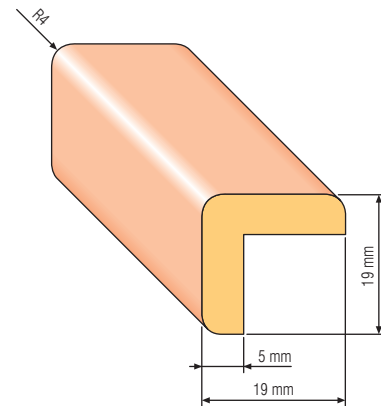

DODÁNÍ ZBOŽÍ

- objednávka **nad 2.500 Kč** vč. DPH: **doprava zdarma**
- objednávka **do 2.500 Kč** vč. DPH: za jednotnou sazbu **200 Kč** vč. DPH

LIŠTA ROHOVÁ	rozměr	43 x 43 mm
	materiál	BOROVICE

LIŠTA ROHOVÁ	rozměr	43 x 19 mm
	materiál	BOROVICE

LIŠTA ROHOVÁ	rozměr	35 x 35 mm
	materiál	BOROVICE

LIŠTA ROHOVÁ	rozměr	29 x 29 mm
	materiál	BOROVICE

LIŠTA ROHOVÁ	rozměr	19 x 19 mm
	materiál	BOROVICE

měřítko 1:1

LIŠTA TROJÚHELNÍK	rozměr	19 x 19 mm
	materiál	BOROVICE

LIŠTA TROJÚHELNÍK	rozměr	14 x 14 mm
	materiál	BOROVICE

LIŠTA KRYCÍ	rozměr	29 x 7 mm
	materiál	BOROVICE

LIŠTA PARKETOVÁ	rozměr	33 x 7 mm
	materiál	BOROVICE, BUK, DUB

LIŠTA PODLAHOVÁ	rozměr	43 x 7 mm
	materiál	BOROVICE, BUK, DUB

LIŠTA TAPETOVÁ	rozměr	19 x 5 mm
	materiál	BOROVICE

BOROVICE ■ BUK ■ DUB ■ DŘEVĚNÉ LIŠTY BEZ NASTAVENÍ

měřitko 1:1

LIŠTA ZASKLÍVACÍ R/10	rozměr	20 x 26 mm
	materiál	BOROVICE, BUK, DUB

LIŠTA ZASKLÍVACÍ	rozměr	24 x 22 mm
	materiál	BOROVICE, BUK, DUB