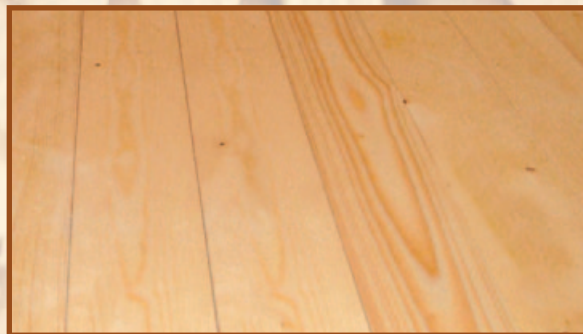

PALUBKY A PODLAHOVKY