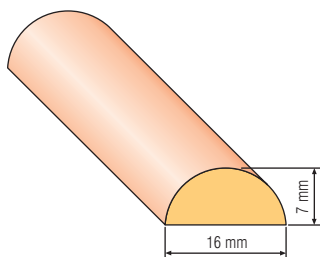

LIŠTA ROHOVÁ R3	rozměr	25 x 19 mm
	materiál	NASTAVENÝ SMRK

LIŠTA ROHOVÁ R4	rozměr	35 x 35 mm
	materiál	NASTAVENÝ SMRK

LIŠTA ROHOVÁ R5	rozměr	25 x 25 mm
	materiál	NASTAVENÝ SMRK

LIŠTA ROHOVÁ R6	rozměr	17 x 17 mm
	materiál	NASTAVENÝ SMRK

LIŠTA ROHOVÁ R7	rozměr	45 x 45 mm
	materiál	NASTAVENÝ SMRK

LIŠTA DRÁŽKOVÁ D8	rozměr	16 x 21 mm
	materiál	NASTAVENÝ SMRK

měřítko 1:1

LIŠTA STROPNÍ S1	rozměr	25 x 25 mm
	materiál	NASTAVENÝ SMRK

LIŠTA STROPNÍ S2	rozměr	13 x 14 mm
	materiál	NASTAVENÝ SMRK

LIŠTA STROPNÍ S3	rozměr	17 x 17 mm
	materiál	NASTAVENÝ SMRK

LIŠTA STROPNÍ S4	rozměr	29 x 29 mm
	materiál	NASTAVENÝ SMRK

LIŠTA PROFILOVÁ PR2	rozměr	18 x 8 mm
	materiál	NASTAVENÝ SMRK

LIŠTA PROFILOVÁ PR4	rozměr	27 x 14 mm
	materiál	NASTAVENÝ SMRK

LIŠTA PROFILOVÁ PR6	rozměr	17 x 7 mm
	materiál	NASTAVENÝ SMRK

LIŠTA PROFILOVÁ PR7	rozměr	16 x 7 mm
	materiál	NASTAVENÝ SMRK

LIŠTA PROFILOVÁ PR8	rozměr	10 x 10 mm
	materiál	NASTAVENÝ SMRK

LIŠTA PROFILOVÁ PR9	rozměr	37 x 10 mm
	materiál	NASTAVENÝ SMRK