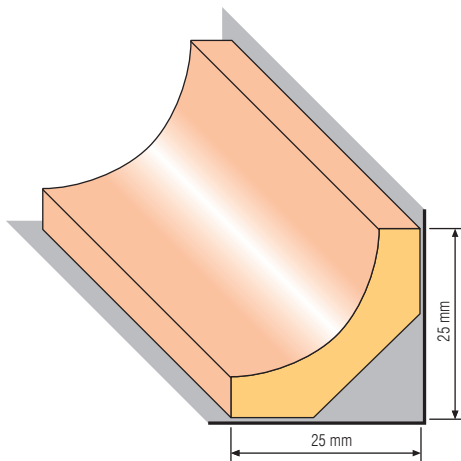

LIŠTA ROHOVÁ R3	rozměr	25 x 19 mm
	materiál	NASTAVENÝ SMRK

LIŠTA ROHOVÁ R4	rozměr	35 x 35 mm
	materiál	NASTAVENÝ SMRK

LIŠTA ROHOVÁ R5	rozměr	25 x 25 mm
	materiál	NASTAVENÝ SMRK

LIŠTA ROHOVÁ R6	rozměr	17 x 17 mm
	materiál	NASTAVENÝ SMRK

LIŠTA ROHOVÁ R7	rozměr	45 x 45 mm
	materiál	NASTAVENÝ SMRK

LIŠTA DRÁŽKOVÁ D8	rozměr	16 x 21 mm
	materiál	NASTAVENÝ SMRK

měřítko 1:1

LIŠTA STROPNÍ S1	rozměr	25 x 25 mm
	materiál	NASTAVENÝ SMRK

LIŠTA STROPNÍ S2	rozměr	13 x 14 mm
	materiál	NASTAVENÝ SMRK

LIŠTA STROPNÍ S3	rozměr	17 x 17 mm
	materiál	NASTAVENÝ SMRK

LIŠTA STROPNÍ S4	rozměr	29 x 29 mm
	materiál	NASTAVENÝ SMRK

LIŠTA PROFILOVÁ PR2	rozměr	18 x 8 mm
	materiál	NASTAVENÝ SMRK

LIŠTA PROFILOVÁ PR4	rozměr	27 x 14 mm
	materiál	NASTAVENÝ SMRK