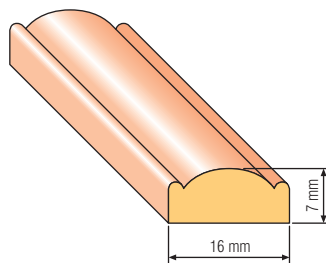

LIŠTA TAPETOVÁ	rozměr	19 x 5 mm
	materiál	BOROVICE

BOROVICE ■ BUK ■ DUB ■ DŘEVĚNÉ LIŠTY BEZ NASTAVENÍ

měřitko 1:1

LIŠTA ZASKLÍVACÍ R/10	rozměr	20 x 26 mm
	materiál	BOROVICE, BUK, DUB

LIŠTA ZASKLÍVACÍ	rozměr	24 x 22 mm
	materiál	BOROVICE, BUK, DUB

LIŠTA PROFIL 18	rozměr	15 x 15 mm
	materiál	BOROVICE

LIŠTA PROFIL 19	rozměr	15 x 15 mm
	materiál	BOROVICE

LIŠTA PROFIL 20	rozměr	17 x 8 mm
	materiál	BOROVICE

LIŠTA PROFIL 22	rozměr	23 x 12 mm
	materiál	BOROVICE, BUK, DUB

LIŠTA PROFIL 23	rozměr	18 x 6 mm
	materiál	BOROVICE

LIŠTA PROFIL 25	rozměr	33 x 13 mm
	materiál	BOROVICE

LIŠTA PROFIL 25/2	rozměr	17 x 15 mm
	materiál	BOROVICE

LIŠTA PROFIL 27	rozměr	16 x 7 mm
	materiál	BOROVICE

LIŠTA PROFIL 30	rozměr	29 x 6 mm
	materiál	BOROVICE

LIŠTA PROFIL 31	rozměr	33 x 15 mm
	materiál	BOROVICE, BUK, DUB

LIŠTA PROFIL 35	rozměr	25 x 25 mm
	materiál	BOROVICE

LIŠTA PROFIL 40	rozměr	29 x 29 mm
	materiál	BOROVICE, BUK, DUB