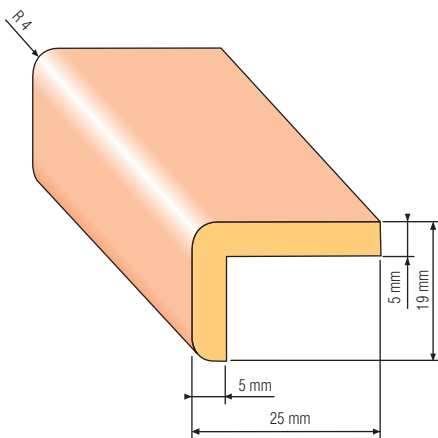

2 m
15 x 44 mm
20 x 20 mm
20 x 30 mm
20 x 44 mm
24 x 44 mm
30 x 30 mm
30 x 44 mm
44 x 44 mm

LIŠTA ROHOVÁ R1	rozměr	40 x 19 mm
	materiál	NASTAVENÝ SMRK

LIŠTA ROHOVÁ R2	rozměr	35 x 19 mm
	materiál	NASTAVENÝ SMRK

LIŠTA ROHOVÁ R3	rozměr	25 x 19 mm
	materiál	NASTAVENÝ SMRK

LIŠTA ROHOVÁ R4	rozměr	35 x 35 mm
	materiál	NASTAVENÝ SMRK

LIŠTA ROHOVÁ R5	rozměr	25 x 25 mm
	materiál	NASTAVENÝ SMRK

LIŠTA ROHOVÁ R6	rozměr	17 x 17 mm
	materiál	NASTAVENÝ SMRK

LIŠTA ROHOVÁ R7	rozměr	45 x 45 mm
	materiál	NASTAVENÝ SMRK

LIŠTA DRÁŽKOVÁ D8	rozměr	16 x 21 mm
	materiál	NASTAVENÝ SMRK

měřítko 1:1

LIŠTA STROPNÍ S1	rozměr	25 x 25 mm
	materiál	NASTAVENÝ SMRK

LIŠTA STROPNÍ S2	rozměr	13 x 14 mm
	materiál	NASTAVENÝ SMRK