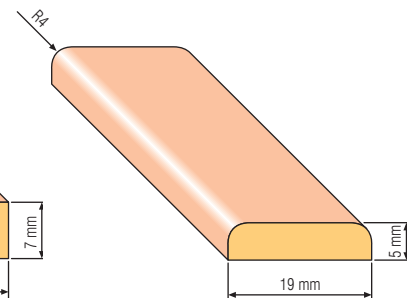

LIŠTA ROHOVÁ	rozměr	35 x 35 mm
	materiál	BOROVICE

LIŠTA ROHOVÁ	rozměr	29 x 29 mm
	materiál	BOROVICE

LIŠTA ROHOVÁ	rozměr	19 x 19 mm
	materiál	BOROVICE

měřítko 1:1

LIŠTA TROJÚHELNÍK	rozměr	19 x 19 mm
	materiál	BOROVICE

LIŠTA TROJÚHELNÍK	rozměr	14 x 14 mm
	materiál	BOROVICE

LIŠTA KRYCÍ	rozměr	29 x 7 mm
	materiál	BOROVICE

LIŠTA PARKETOVÁ	rozměr	33 x 7 mm
	materiál	BOROVICE, BUK, DUB

LIŠTA PODLAHOVÁ	rozměr	43 x 7 mm
	materiál	BOROVICE, BUK, DUB

LIŠTA TAPETOVÁ	rozměr	19 x 5 mm
	materiál	BOROVICE

BOROVICE ■ BUK ■ DUB ■ DŘEVĚNÉ LIŠTY BEZ NASTAVENÍ

měřitko 1:1

LIŠTA ZASKLÍVACÍ R/10	rozměr	20 x 26 mm
	materiál	BOROVICE, BUK, DUB

LIŠTA ZASKLÍVACÍ	rozměr	24 x 22 mm
	materiál	BOROVICE, BUK, DUB

LIŠTA PROFIL 18	rozměr	15 x 15 mm
	materiál	BOROVICE

LIŠTA PROFIL 19	rozměr	15 x 15 mm
	materiál	BOROVICE

LIŠTA PROFIL 20	rozměr	17 x 8 mm
	materiál	BOROVICE

LIŠTA PROFIL 22	rozměr	23 x 12 mm
	materiál	BOROVICE, BUK, DUB