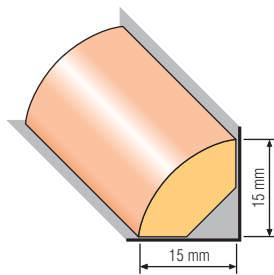

LIŠTA ROHOVÁ	rozměr	35 x 35 mm
	materiál	BOROVICE

LIŠTA ROHOVÁ	rozměr	29 x 29 mm
	materiál	BOROVICE

LIŠTA ROHOVÁ	rozměr	19 x 19 mm
	materiál	BOROVICE

měřítko 1:1

LIŠTA TROJÚHELNÍK	rozměr	19 x 19 mm
	materiál	BOROVICE

LIŠTA TROJÚHELNÍK	rozměr	14 x 14 mm
	materiál	BOROVICE

LIŠTA KRYCÍ	rozměr	29 x 7 mm
	materiál	BOROVICE

LIŠTA PARKETOVÁ	rozměr	33 x 7 mm
	materiál	BOROVICE, BUK, DUB

LIŠTA PODLAHOVÁ	rozměr	43 x 7 mm
	materiál	BOROVICE, BUK, DUB

LIŠTA TAPETOVÁ	rozměr	19 x 5 mm
	materiál	BOROVICE

BOROVICE ■ BUK ■ DUB ■ DŘEVĚNÉ LIŠTY BEZ NASTAVENÍ

měřitko 1:1

LIŠTA ZASKLÍVACÍ R/10	rozměr	20 x 26 mm
	materiál	BOROVICE, BUK, DUB

LIŠTA ZASKLÍVACÍ	rozměr	24 x 22 mm
	materiál	BOROVICE, BUK, DUB

LIŠTA PROFIL 18	rozměr	15 x 15 mm
	materiál	BOROVICE

LIŠTA PROFIL 19	rozměr	15 x 15 mm
	materiál	BOROVICE

LIŠTA PROFIL 20	rozměr	17 x 8 mm
	materiál	BOROVICE

LIŠTA PROFIL 22	rozměr	23 x 12 mm
	materiál	BOROVICE, BUK, DUB