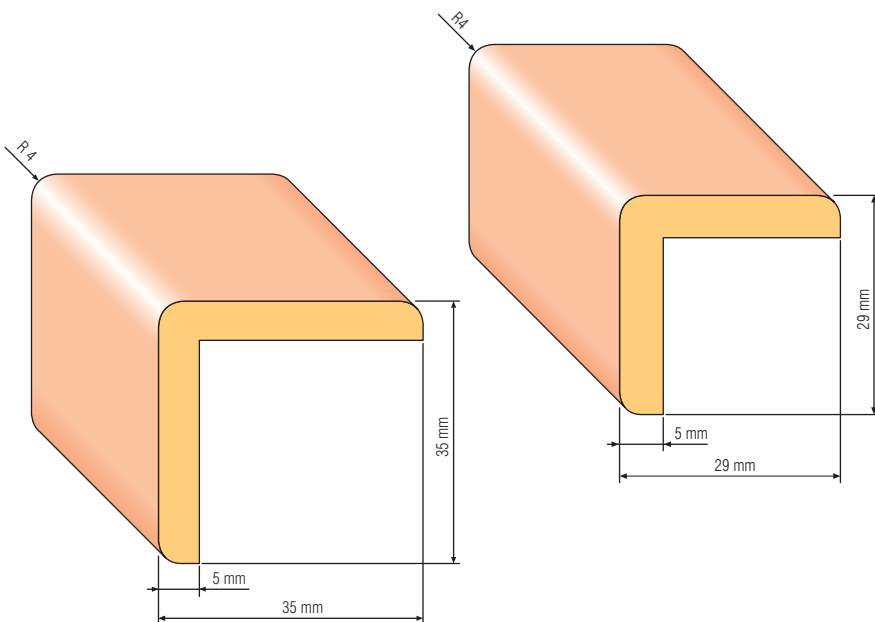

LIŠTA KRYCÍ K5	rozměr	20 x 5,5 mm
	materiál	NASTAVENÝ SMRK

MADLO	maximální délka	4 m
	průměr	48 mm
	materiál	SMRK, BUK

MADLO OMEGA	maximální délka	4 m
	rozměr	48 x 70 mm
	materiál	SMRK, BUK

KRYCÍ ROHY
– špička seříznutá zaoblená

délka	120 cm			145 cm		
rozměr	43 x 43 mm	35 x 35 mm	29 x 29 mm	43 x 43 mm	35 x 35 mm	29 x 29 mm
materiál	BOROVICE					

měřitko 1:1

STOJAN S KRÁTKÝM HOBLOVANÝM ZBOŽÍM

BOROVICE, BUK

výrobek	délka	kusů
Hranolek 7 x 10 mm	100 cm	50
Hranolek 7 x 15 mm	100 cm	50
Hranolek 7 x 20 mm	100 cm	40
Hranolek 10 x 10 mm	100 cm	50
Hranolek 4 x 10 mm	100 cm	100
Hranolek 4 x 15 mm	100 cm	50
Hranolek 4 x 20 mm	100 cm	50
Lišta na rohože 30 x 9 mm	100 cm	25
Trojúhelník 14 x 14 mm	100 cm	50
Tyč průměr 15 mm	100 cm	25
Tyčovina 10 mm	100 cm	50
Tyčovina 8 mm	100 cm	100
Tyčovina 10 mm	80 cm	50
Tyčovina 8 mm	80 cm	100
Tyčovina 10 mm	60 cm	50
Tyčovina 8 mm	60 cm	100
Špejle na grilování	50 cm	100
Hranolek 4x4 mm	50 cm	200

Rozměr stojanu: 68 x 36 x 140 cm

STOJAN NA KRYCÍ ROHY

STOJAN NA PROFILOVÉ LIŠTY

STOJANY zapůjčujeme zdarma po dobu prodeje našich výrobků. Jsou vyrobeny z OSB desek a zboží v nich je přehledně označeno. **Rozměry stojanů** přizpůsobíme vašim požadavkům.