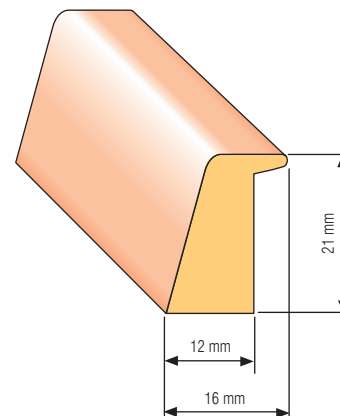

2 m
15 x 44 mm
20 x 20 mm
20 x 30 mm
20 x 44 mm
24 x 44 mm
30 x 30 mm
30 x 44 mm
44 x 44 mm

LIŠTA ROHOVÁ R1	rozměr	40 x 19 mm
	materiál	NASTAVENÝ SMRK

LIŠTA ROHOVÁ R2	rozměr	35 x 19 mm
	materiál	NASTAVENÝ SMRK

LIŠTA ROHOVÁ R3	rozměr	25 x 19 mm
	materiál	NASTAVENÝ SMRK

LIŠTA ROHOVÁ R4	rozměr	35 x 35 mm
	materiál	NASTAVENÝ SMRK

LIŠTA ROHOVÁ R5	rozměr	25 x 25 mm
	materiál	NASTAVENÝ SMRK

LIŠTA ROHOVÁ R6	rozměr	17 x 17 mm
	materiál	NASTAVENÝ SMRK

LIŠTA ROHOVÁ R7	rozměr	45 x 45 mm
	materiál	NASTAVENÝ SMRK

LIŠTA DRÁŽKOVÁ D8	rozměr	16 x 21 mm
	materiál	NASTAVENÝ SMRK

měřítko 1:1

LIŠTA STROPNÍ S1	rozměr	25 x 25 mm
	materiál	NASTAVENÝ SMRK

LIŠTA STROPNÍ S2	rozměr	13 x 14 mm
	materiál	NASTAVENÝ SMRK

LIŠTA STROPNÍ S3	rozměr	17 x 17 mm
	materiál	NASTAVENÝ SMRK

LIŠTA STROPNÍ S4	rozměr	29 x 29 mm
	materiál	NASTAVENÝ SMRK

LIŠTA PROFILOVÁ PR2	rozměr	18 x 8 mm
	materiál	NASTAVENÝ SMRK

LIŠTA PROFILOVÁ PR4	rozměr	27 x 14 mm
	materiál	NASTAVENÝ SMRK