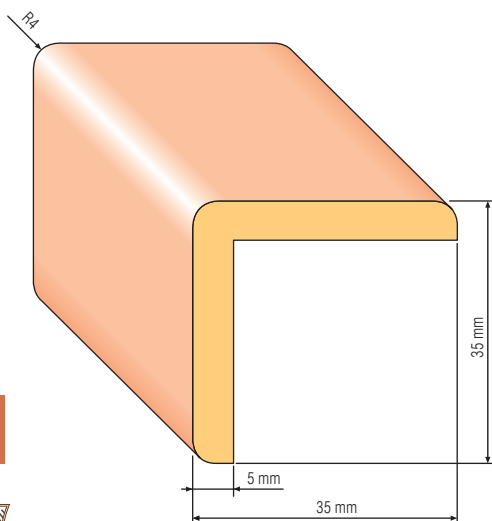

DODÁNÍ ZBOŽÍ

- objednávka **nad 2.500 Kč** vč. DPH: **doprava zdarma**
- objednávka **do 2.500 Kč** vč. DPH: za jednotnou sazbu **200 Kč** vč. DPH

LIŠTA ROHOVÁ	rozměr	43 x 43 mm
	materiál	BOROVICE

LIŠTA ROHOVÁ	rozměr	43 x 19 mm
	materiál	BOROVICE

LIŠTA ROHOVÁ	rozměr	35 x 35 mm
	materiál	BOROVICE

LIŠTA ROHOVÁ	rozměr	29 x 29 mm
	materiál	BOROVICE

LIŠTA ROHOVÁ	rozměr	19 x 19 mm
	materiál	BOROVICE

měřítko 1:1

LIŠTA TROJÚHELNÍK	rozměr	19 x 19 mm
	materiál	BOROVICE