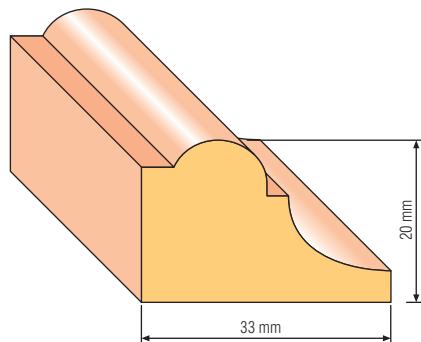

LIŠTA PROFIL 30	rozměr	29 x 6 mm
	materiál	BOROVICE

LIŠTA PROFIL 31	rozměr	33 x 15 mm
	materiál	BOROVICE, BUK, DUB

LIŠTA PROFIL 35	rozměr	25 x 25 mm
	materiál	BOROVICE

LIŠTA PROFIL 40	rozměr	29 x 29 mm
	materiál	BOROVICE, BUK, DUB

LIŠTA PROFIL 42	rozměr	42 x 7 mm
	materiál	BOROVICE

LIŠTA PROFIL 43	rozměr	23 x 36 mm
	materiál	BOROVICE, BUK, DUB

LIŠTA TYČ	průměr	20 mm
	materiál	BOROVICE

LIŠTA PLOCHÁ R/10	rozměr	20 x 9 mm
	materiál	BOROVICE, BUK, DUB

LIŠTA PROFIL 111	rozměr	33 x 20 mm
	materiál	BOROVICE

LIŠTA PROFIL 121	rozměr	33 x 15 mm
	materiál	BOROVICE

KŘÍŽ VELKÝ	rozměr	15 x 12 mm
	materiál	BOROVICE, BUK, DUB

KŘÍŽ MALÝ	rozměr	15 x 8 mm
	materiál	BOROVICE, BUK, DUB