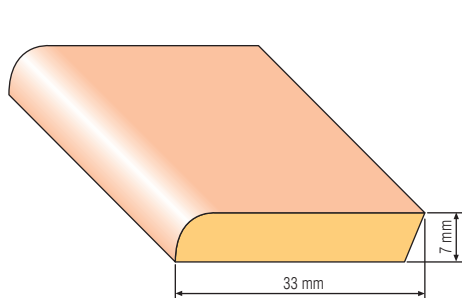

DODÁNÍ ZBOŽÍ

- objednávka **nad 2.500 Kč** vč. DPH: **doprava zdarma**
- objednávka **do 2.500 Kč** vč. DPH: za jednotnou sazbu **200 Kč** vč. DPH

LIŠTA ROHOVÁ	rozměr	43 x 43 mm
	materiál	BOROVICE

LIŠTA ROHOVÁ	rozměr	43 x 19 mm
	materiál	BOROVICE

LIŠTA ROHOVÁ	rozměr	35 x 35 mm
	materiál	BOROVICE

LIŠTA ROHOVÁ	rozměr	29 x 29 mm
	materiál	BOROVICE

LIŠTA ROHOVÁ	rozměr	19 x 19 mm
	materiál	BOROVICE

měřítko 1:1

LIŠTA TROJÚHELNÍK	rozměr	19 x 19 mm
	materiál	BOROVICE

LIŠTA TROJÚHELNÍK	rozměr	14 x 14 mm
	materiál	BOROVICE

LIŠTA KRYCÍ	rozměr	29 x 7 mm
	materiál	BOROVICE

LIŠTA PARKETOVÁ	rozměr	33 x 7 mm
	materiál	BOROVICE, BUK, DUB

LIŠTA PODLAHOVÁ	rozměr	43 x 7 mm
	materiál	BOROVICE, BUK, DUB