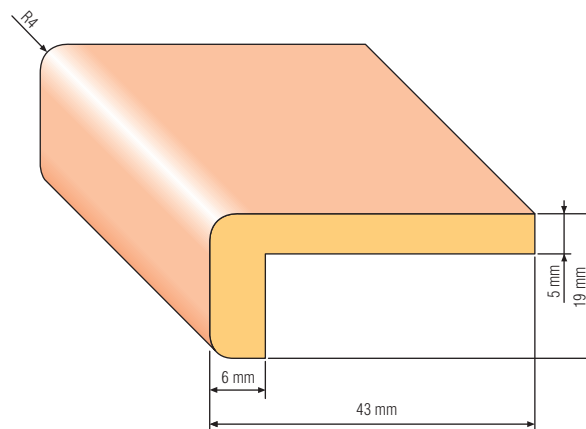

DODÁNÍ ZBOŽÍ

- objednávka **nad 2.500 Kč** vč. DPH: **doprava zdarma**
- objednávka **do 2.500 Kč** vč. DPH: za jednotnou sazbu **200 Kč** vč. DPH

LIŠTA ROHOVÁ	rozměr	43 x 43 mm
	materiál	BOROVICE

LIŠTA ROHOVÁ	rozměr	43 x 19 mm
	materiál	BOROVICE

LIŠTA ROHOVÁ	rozměr	35 x 35 mm
	materiál	BOROVICE

LIŠTA ROHOVÁ	rozměr	29 x 29 mm
	materiál	BOROVICE

LIŠTA ROHOVÁ	rozměr	19 x 19 mm
	materiál	BOROVICE

měřítko 1:1

LIŠTA TROJÚHELNÍK	rozměr	19 x 19 mm
	materiál	BOROVICE