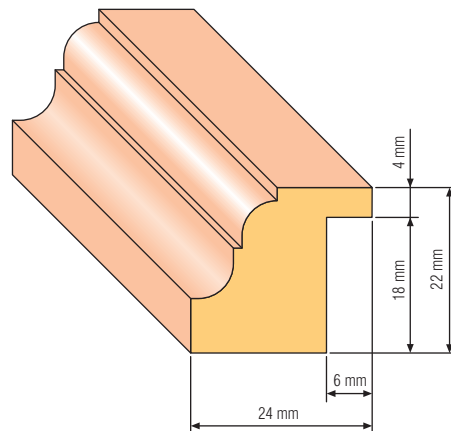

LIŠTA ROHOVÁ	rozměr	35 x 35 mm
	materiál	BOROVICE

LIŠTA ROHOVÁ	rozměr	29 x 29 mm
	materiál	BOROVICE

LIŠTA ROHOVÁ	rozměr	19 x 19 mm
	materiál	BOROVICE

měřítko 1:1

LIŠTA TROJÚHELNÍK	rozměr	19 x 19 mm
	materiál	BOROVICE

LIŠTA TROJÚHELNÍK	rozměr	14 x 14 mm
	materiál	BOROVICE

LIŠTA KRYCÍ	rozměr	29 x 7 mm
	materiál	BOROVICE

LIŠTA PARKETOVÁ	rozměr	33 x 7 mm
	materiál	BOROVICE, BUK, DUB

LIŠTA PODLAHOVÁ	rozměr	43 x 7 mm
	materiál	BOROVICE, BUK, DUB

LIŠTA TAPETOVÁ	rozměr	19 x 5 mm
	materiál	BOROVICE

BOROVICE ■ BUK ■ DUB ■ DŘEVĚNÉ LIŠTY BEZ NASTAVENÍ

měřitko 1:1

LIŠTA ZASKLÍVACÍ R/10	rozměr	20 x 26 mm
	materiál	BOROVICE, BUK, DUB

LIŠTA ZASKLÍVACÍ	rozměr	24 x 22 mm
	materiál	BOROVICE, BUK, DUB

LIŠTA PROFIL 18	rozměr	15 x 15 mm
	materiál	BOROVICE

LIŠTA PROFIL 19	rozměr	15 x 15 mm
	materiál	BOROVICE

LIŠTA PROFIL 20	rozměr	17 x 8 mm
	materiál	BOROVICE

LIŠTA PROFIL 22	rozměr	23 x 12 mm
	materiál	BOROVICE, BUK, DUB