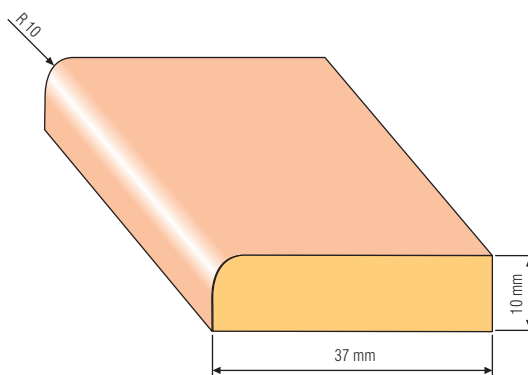

LIŠTA STROPNÍ S3	rozměr	17 x 17 mm
	materiál	NASTAVENÝ SMRK

LIŠTA STROPNÍ S4	rozměr	29 x 29 mm
	materiál	NASTAVENÝ SMRK

LIŠTA PROFILOVÁ PR2	rozměr	18 x 8 mm
	materiál	NASTAVENÝ SMRK

LIŠTA PROFILOVÁ PR4	rozměr	27 x 14 mm
	materiál	NASTAVENÝ SMRK

LIŠTA PROFILOVÁ PR6	rozměr	17 x 7 mm
	materiál	NASTAVENÝ SMRK

LIŠTA PROFILOVÁ PR7	rozměr	16 x 7 mm
	materiál	NASTAVENÝ SMRK

LIŠTA PROFILOVÁ PR8	rozměr	10 x 10 mm
	materiál	NASTAVENÝ SMRK

LIŠTA PROFILOVÁ PR9	rozměr	37 x 10 mm
	materiál	NASTAVENÝ SMRK

LIŠTA PODLAHOVÁ P2	rozměr	20 x 40 mm
	materiál	NASTAVENÝ SMRK

LIŠTA PODLAHOVÁ P3	rozměr	23 x 36 mm
	materiál	NASTAVENÝ SMRK

LIŠTA PODLAHOVÁ P4	rozměr	35 x 8 mm
	materiál	NASTAVENÝ SMRK

LIŠTA PODLAHOVÁ P5	rozměr	27 x 8 mm
	materiál	NASTAVENÝ SMRK