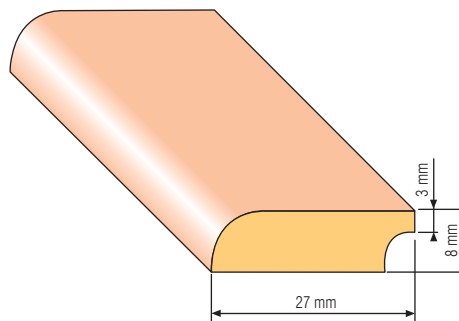

LIŠTA PROFILOVÁ PR6	rozměr	17 x 7 mm
	materiál	NASTAVENÝ SMRK

LIŠTA PROFILOVÁ PR7	rozměr	16 x 7 mm
	materiál	NASTAVENÝ SMRK

LIŠTA PROFILOVÁ PR8	rozměr	10 x 10 mm
	materiál	NASTAVENÝ SMRK

LIŠTA PROFILOVÁ PR9	rozměr	37 x 10 mm
	materiál	NASTAVENÝ SMRK

LIŠTA PODLAHOVÁ P2	rozměr	20 x 40 mm
	materiál	NASTAVENÝ SMRK

LIŠTA PODLAHOVÁ P3	rozměr	23 x 36 mm
	materiál	NASTAVENÝ SMRK

LIŠTA PODLAHOVÁ P4	rozměr	35 x 8 mm
	materiál	NASTAVENÝ SMRK

LIŠTA PODLAHOVÁ P5	rozměr	27 x 8 mm
	materiál	NASTAVENÝ SMRK