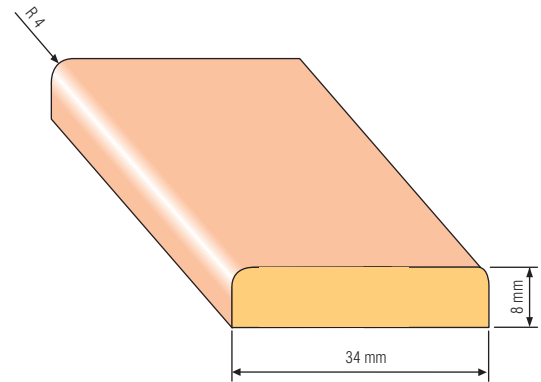

LIŠTA KRYCÍ K2	rozměr	34 x 8 mm
	materiál	NASTAVENÝ SMRK