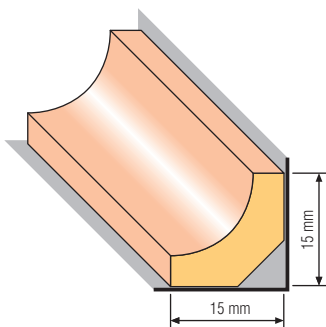

LIŠTA ROHOVÁ	rozměr	35 x 35 mm
	materiál	BOROVICE

LIŠTA ROHOVÁ	rozměr	29 x 29 mm
	materiál	BOROVICE

LIŠTA ROHOVÁ	rozměr	19 x 19 mm
	materiál	BOROVICE

měřítko 1:1

LIŠTA TROJÚHELNÍK	rozměr	19 x 19 mm
	materiál	BOROVICE

LIŠTA TROJÚHELNÍK	rozměr	14 x 14 mm
	materiál	BOROVICE

LIŠTA KRYCÍ	rozměr	29 x 7 mm
	materiál	BOROVICE

LIŠTA PARKETOVÁ	rozměr	33 x 7 mm
	materiál	BOROVICE, BUK, DUB

LIŠTA PODLAHOVÁ	rozměr	43 x 7 mm
	materiál	BOROVICE, BUK, DUB

LIŠTA TAPETOVÁ	rozměr	19 x 5 mm
	materiál	BOROVICE

BOROVICE ■ BUK ■ DUB ■ DŘEVĚNÉ LIŠTY BEZ NASTAVENÍ

měřitko 1:1

LIŠTA ZASKLÍVACÍ R/10	rozměr	20 x 26 mm
	materiál	BOROVICE, BUK, DUB

LIŠTA ZASKLÍVACÍ	rozměr	24 x 22 mm
	materiál	BOROVICE, BUK, DUB

LIŠTA PROFIL 18	rozměr	15 x 15 mm
	materiál	BOROVICE

LIŠTA PROFIL 19	rozměr	15 x 15 mm
	materiál	BOROVICE

LIŠTA PROFIL 20	rozměr	17 x 8 mm
	materiál	BOROVICE

LIŠTA PROFIL 22	rozměr	23 x 12 mm
	materiál	BOROVICE, BUK, DUB