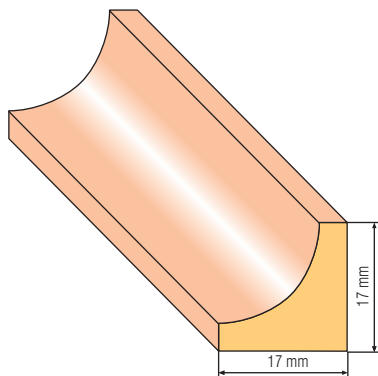

2 m
15 x 44 mm
20 x 20 mm
20 x 30 mm
20 x 44 mm
24 x 44 mm
30 x 30 mm
30 x 44 mm
44 x 44 mm

LIŠTA ROHOVÁ R1	rozměr	40 x 19 mm
	materiál	NASTAVENÝ SMRK

LIŠTA ROHOVÁ R2	rozměr	35 x 19 mm
	materiál	NASTAVENÝ SMRK

LIŠTA ROHOVÁ R3	rozměr	25 x 19 mm
	materiál	NASTAVENÝ SMRK

LIŠTA ROHOVÁ R4	rozměr	35 x 35 mm
	materiál	NASTAVENÝ SMRK

LIŠTA ROHOVÁ R5	rozměr	25 x 25 mm
	materiál	NASTAVENÝ SMRK

LIŠTA ROHOVÁ R6	rozměr	17 x 17 mm
	materiál	NASTAVENÝ SMRK

LIŠTA ROHOVÁ R7	rozměr	45 x 45 mm
	materiál	NASTAVENÝ SMRK

LIŠTA DRÁŽKOVÁ D8	rozměr	16 x 21 mm
	materiál	NASTAVENÝ SMRK

měřítko 1:1

LIŠTA STROPNÍ S1	rozměr	25 x 25 mm
	materiál	NASTAVENÝ SMRK

LIŠTA STROPNÍ S2	rozměr	13 x 14 mm
	materiál	NASTAVENÝ SMRK

LIŠTA STROPNÍ S3	rozměr	17 x 17 mm
	materiál	NASTAVENÝ SMRK

LIŠTA STROPNÍ S4	rozměr	29 x 29 mm
	materiál	NASTAVENÝ SMRK

LIŠTA PROFILOVÁ PR2	rozměr	18 x 8 mm
	materiál	NASTAVENÝ SMRK

LIŠTA PROFILOVÁ PR4	rozměr	27 x 14 mm
	materiál	NASTAVENÝ SMRK