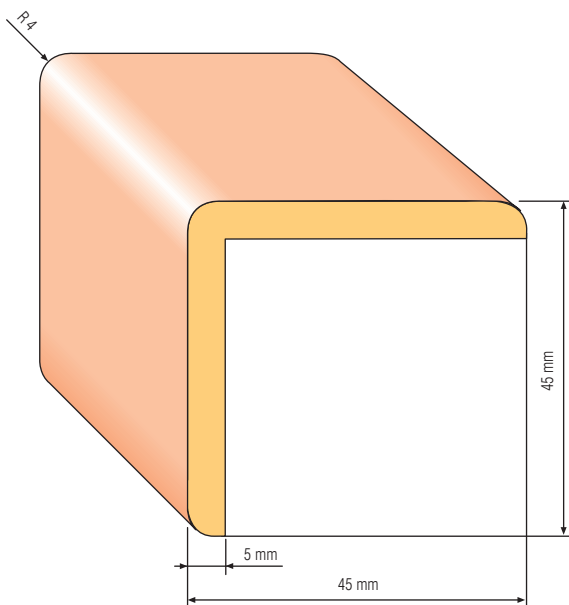

2 m
15 x 44 mm
20 x 20 mm
20 x 30 mm
20 x 44 mm
24 x 44 mm
30 x 30 mm
30 x 44 mm
44 x 44 mm

LIŠTA ROHOVÁ R1	rozměr	40 x 19 mm
	materiál	NASTAVENÝ SMRK

LIŠTA ROHOVÁ R2	rozměr	35 x 19 mm
	materiál	NASTAVENÝ SMRK

LIŠTA ROHOVÁ R3	rozměr	25 x 19 mm
	materiál	NASTAVENÝ SMRK

LIŠTA ROHOVÁ R4	rozměr	35 x 35 mm
	materiál	NASTAVENÝ SMRK

LIŠTA ROHOVÁ R5	rozměr	25 x 25 mm
	materiál	NASTAVENÝ SMRK

LIŠTA ROHOVÁ R6	rozměr	17 x 17 mm
	materiál	NASTAVENÝ SMRK

LIŠTA ROHOVÁ R7	rozměr	45 x 45 mm
	materiál	NASTAVENÝ SMRK

LIŠTA DRÁŽKOVÁ D8	rozměr	16 x 21 mm
	materiál	NASTAVENÝ SMRK

měřítko 1:1

LIŠTA STROPNÍ S1	rozměr	25 x 25 mm
	materiál	NASTAVENÝ SMRK

LIŠTA STROPNÍ S2	rozměr	13 x 14 mm
	materiál	NASTAVENÝ SMRK

LIŠTA STROPNÍ S3	rozměr	17 x 17 mm
	materiál	NASTAVENÝ SMRK

LIŠTA STROPNÍ S4	rozměr	29 x 29 mm
	materiál	NASTAVENÝ SMRK

LIŠTA PROFILOVÁ PR2	rozměr	18 x 8 mm
	materiál	NASTAVENÝ SMRK

LIŠTA PROFILOVÁ PR4	rozměr	27 x 14 mm
	materiál	NASTAVENÝ SMRK