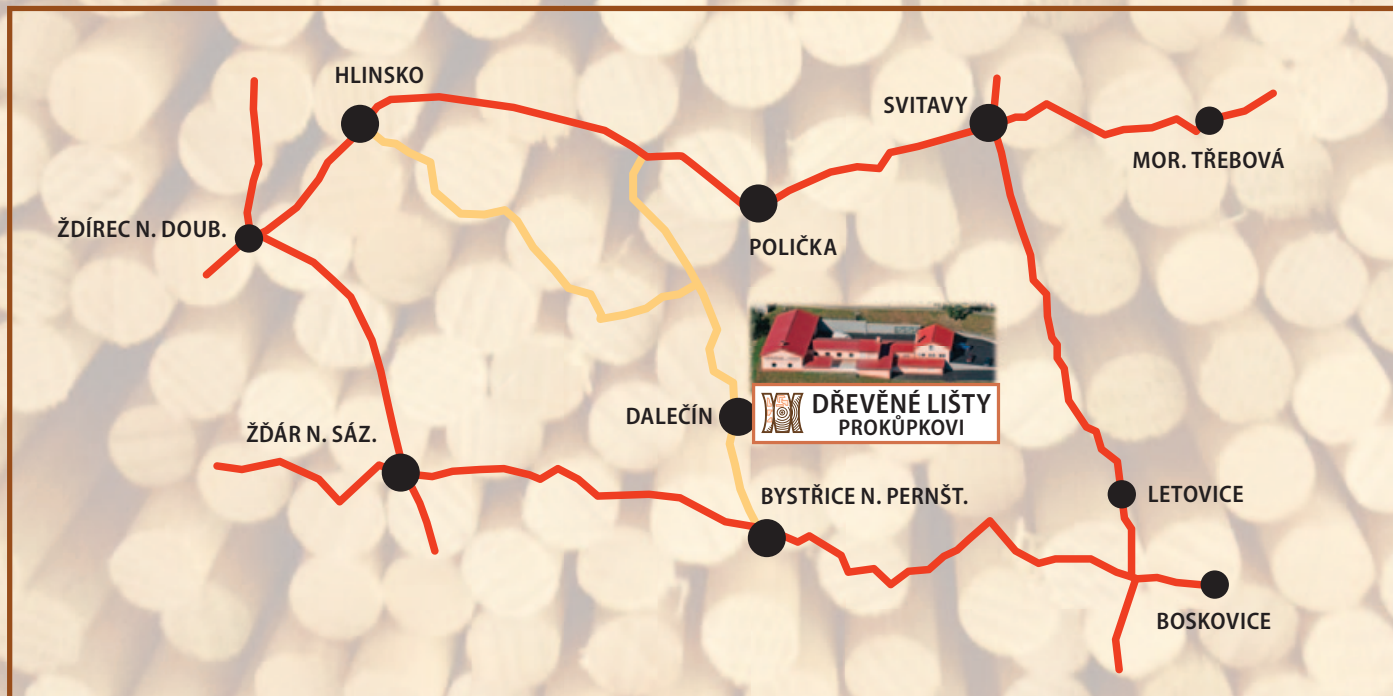

PRODEJNÍ SKLAD

pondělí–pátek

7.00–9.30, 10.00–14.00

OBJEDNÁVKY

adresa provozovny:

Dřevěné lišty

592 41 Dalečín 174

tel.: **566 573 072**

fax: **566 573 183**

e-mail: **drevene.listy@tiscali.cz**

on line: **www.drevenelisty.cz**

obchodní zástupce: **739 274 557**