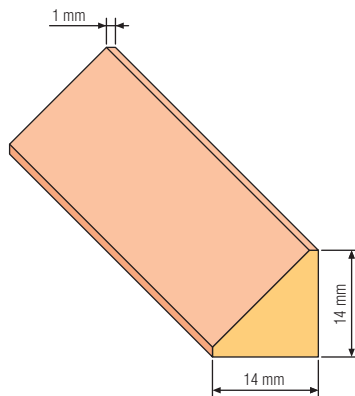

DODÁNÍ ZBOŽÍ

- objednávka **nad 2.500 Kč** vč. DPH: **doprava zdarma**
- objednávka **do 2.500 Kč** vč. DPH: za jednotnou sazbu **200 Kč** vč. DPH

LIŠTA ROHOVÁ	rozměr	43 x 43 mm
	materiál	BOROVICE

LIŠTA ROHOVÁ	rozměr	43 x 19 mm
	materiál	BOROVICE

LIŠTA ROHOVÁ	rozměr	35 x 35 mm
	materiál	BOROVICE

LIŠTA ROHOVÁ	rozměr	29 x 29 mm
	materiál	BOROVICE

LIŠTA ROHOVÁ	rozměr	19 x 19 mm
	materiál	BOROVICE

měřítko 1:1

LIŠTA TROJÚHELNÍK	rozměr	19 x 19 mm
	materiál	BOROVICE

LIŠTA TROJÚHELNÍK	rozměr	14 x 14 mm
	materiál	BOROVICE

LIŠTA KRYCÍ	rozměr	29 x 7 mm
	materiál	BOROVICE

LIŠTA PARKETOVÁ	rozměr	33 x 7 mm
	materiál	BOROVICE, BUK, DUB

LIŠTA PODLAHOVÁ	rozměr	43 x 7 mm
	materiál	BOROVICE, BUK, DUB

LIŠTA TAPETOVÁ	rozměr	19 x 5 mm
	materiál	BOROVICE

BOROVICE ■ BUK ■ DUB ■ DŘEVĚNÉ LIŠTY BEZ NASTAVENÍ

měřitko 1:1

LIŠTA ZASKLÍVACÍ R/10	rozměr	20 x 26 mm
	materiál	BOROVICE, BUK, DUB

LIŠTA ZASKLÍVACÍ	rozměr	24 x 22 mm
	materiál	BOROVICE, BUK, DUB