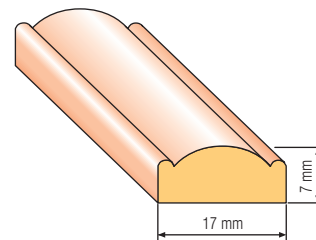

LIŠTA ROHOVÁ R3	rozměr	25 x 19 mm
	materiál	NASTAVENÝ SMRK

LIŠTA ROHOVÁ R4	rozměr	35 x 35 mm
	materiál	NASTAVENÝ SMRK

LIŠTA ROHOVÁ R5	rozměr	25 x 25 mm
	materiál	NASTAVENÝ SMRK

LIŠTA ROHOVÁ R6	rozměr	17 x 17 mm
	materiál	NASTAVENÝ SMRK

LIŠTA ROHOVÁ R7	rozměr	45 x 45 mm
	materiál	NASTAVENÝ SMRK

LIŠTA DRÁŽKOVÁ D8	rozměr	16 x 21 mm
	materiál	NASTAVENÝ SMRK

měřítko 1:1

LIŠTA STROPNÍ S1	rozměr	25 x 25 mm
	materiál	NASTAVENÝ SMRK

LIŠTA STROPNÍ S2	rozměr	13 x 14 mm
	materiál	NASTAVENÝ SMRK

LIŠTA STROPNÍ S3	rozměr	17 x 17 mm
	materiál	NASTAVENÝ SMRK

LIŠTA STROPNÍ S4	rozměr	29 x 29 mm
	materiál	NASTAVENÝ SMRK

LIŠTA PROFILOVÁ PR2	rozměr	18 x 8 mm
	materiál	NASTAVENÝ SMRK

LIŠTA PROFILOVÁ PR4	rozměr	27 x 14 mm
	materiál	NASTAVENÝ SMRK

LIŠTA PROFILOVÁ PR6	rozměr	17 x 7 mm
	materiál	NASTAVENÝ SMRK

LIŠTA PROFILOVÁ PR7	rozměr	16 x 7 mm
	materiál	NASTAVENÝ SMRK

LIŠTA PROFILOVÁ PR8	rozměr	10 x 10 mm
	materiál	NASTAVENÝ SMRK

LIŠTA PROFILOVÁ PR9	rozměr	37 x 10 mm
	materiál	NASTAVENÝ SMRK