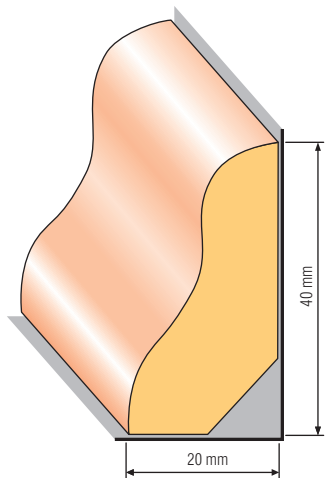

LIŠTA STROPNÍ S3	rozměr	17 x 17 mm
	materiál	NASTAVENÝ SMRK

LIŠTA STROPNÍ S4	rozměr	29 x 29 mm
	materiál	NASTAVENÝ SMRK

LIŠTA PROFILOVÁ PR2	rozměr	18 x 8 mm
	materiál	NASTAVENÝ SMRK

LIŠTA PROFILOVÁ PR4	rozměr	27 x 14 mm
	materiál	NASTAVENÝ SMRK

LIŠTA PROFILOVÁ PR6	rozměr	17 x 7 mm
	materiál	NASTAVENÝ SMRK

LIŠTA PROFILOVÁ PR7	rozměr	16 x 7 mm
	materiál	NASTAVENÝ SMRK

LIŠTA PROFILOVÁ PR8	rozměr	10 x 10 mm
	materiál	NASTAVENÝ SMRK

LIŠTA PROFILOVÁ PR9	rozměr	37 x 10 mm
	materiál	NASTAVENÝ SMRK

LIŠTA PODLAHOVÁ P2	rozměr	20 x 40 mm
	materiál	NASTAVENÝ SMRK

LIŠTA PODLAHOVÁ P3	rozměr	23 x 36 mm
	materiál	NASTAVENÝ SMRK

LIŠTA PODLAHOVÁ P4	rozměr	35 x 8 mm
	materiál	NASTAVENÝ SMRK

LIŠTA PODLAHOVÁ P5	rozměr	27 x 8 mm
	materiál	NASTAVENÝ SMRK