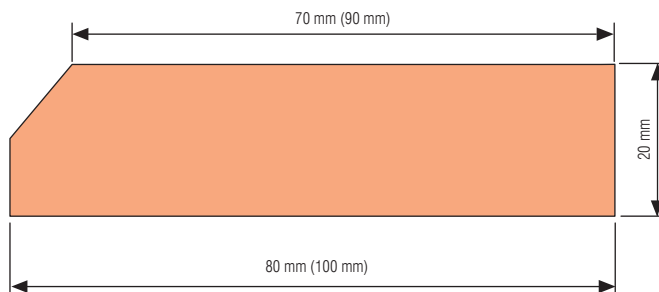

HRANOLKY stavební

materiál: BOROVICE
použití: na stavební konstrukce, podkladové latě
opracování: 2x hoblováno, 2x řezáno
kvalita: smolníky, suky, drobné praskliny

1 m • 1,5 m • 2 m
5 x 20 mm
10 x 10 mm
10 x 20 mm
10 x 30 mm
10 x 44 mm

2 m
15 x 44 mm
20 x 20 mm
20 x 30 mm
20 x 44 mm
24 x 44 mm
30 x 30 mm
30 x 44 mm
44 x 44 mm