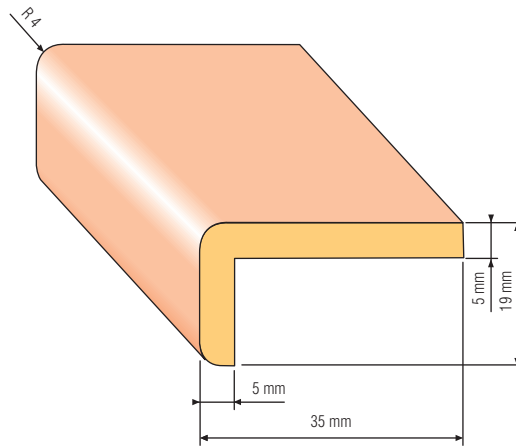

2 m
15 x 44 mm
20 x 20 mm
20 x 30 mm
20 x 44 mm
24 x 44 mm
30 x 30 mm
30 x 44 mm
44 x 44 mm

LIŠTA ROHOVÁ R1	rozměr	40 x 19 mm
	materiál	NASTAVENÝ SMRK

LIŠTA ROHOVÁ R2	rozměr	35 x 19 mm
	materiál	NASTAVENÝ SMRK