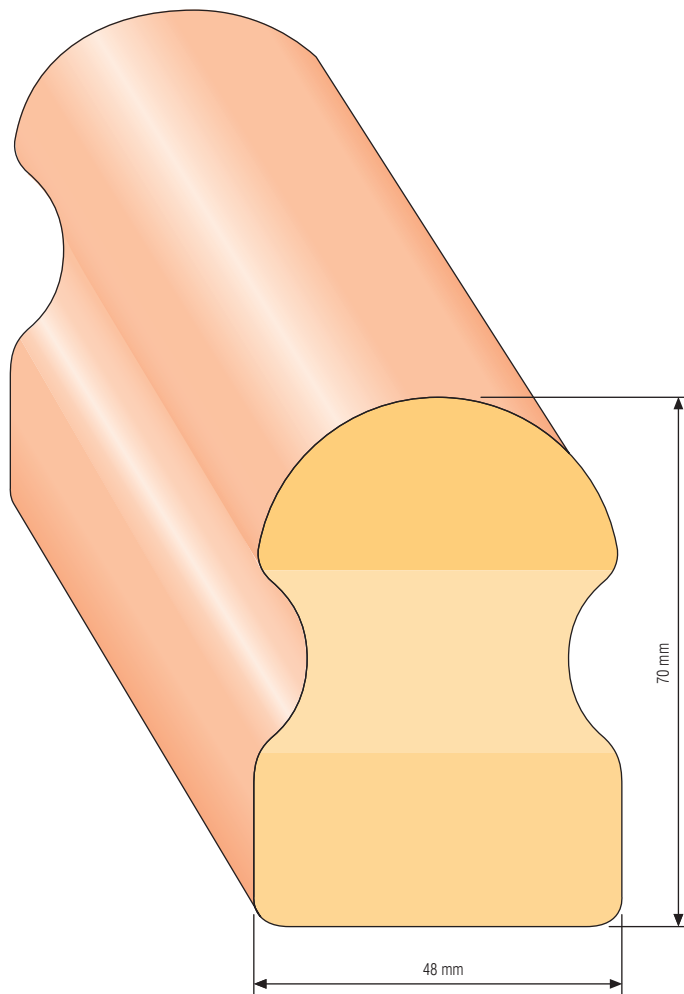

LIŠTA PODLAHOVÁ P2	rozměr	20 x 40 mm
	materiál	NASTAVENÝ SMRK

LIŠTA PODLAHOVÁ P3	rozměr	23 x 36 mm
	materiál	NASTAVENÝ SMRK

LIŠTA PODLAHOVÁ P4	rozměr	35 x 8 mm
	materiál	NASTAVENÝ SMRK

LIŠTA PODLAHOVÁ P5	rozměr	27 x 8 mm
	materiál	NASTAVENÝ SMRK

LIŠTA KRYCÍ K1	rozměr	44 x 8 mm
	materiál	NASTAVENÝ SMRK

LIŠTA KRYCÍ K2	rozměr	34 x 8 mm
	materiál	NASTAVENÝ SMRK

LIŠTA KRYCÍ K3	rozměr	20 x 4 mm
	materiál	NASTAVENÝ SMRK

LIŠTA KRYCÍ K4	rozměr	25 x 4 mm
	materiál	NASTAVENÝ SMRK

LIŠTA KRYCÍ K5	rozměr	20 x 5,5 mm
	materiál	NASTAVENÝ SMRK

MADLO	maximální délka	4 m
	průměr	48 mm
	materiál	SMRK, BUK

MADLO OMEGA	maximální délka	4 m
	rozměr	48 x 70 mm
	materiál	SMRK, BUK

KRYCÍ ROHY
– špička seříznutá zaoblená