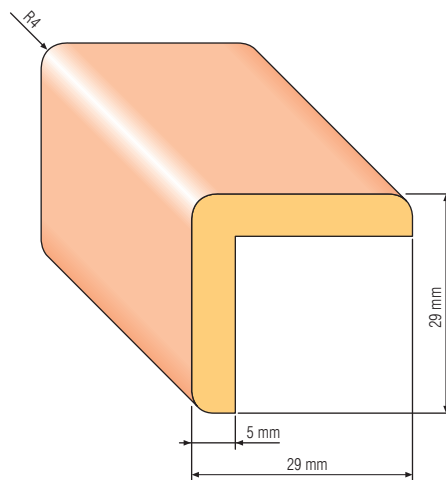

DODÁNÍ ZBOŽÍ

- objednávka **nad 2.500 Kč** vč. DPH: **doprava zdarma**
- objednávka **do 2.500 Kč** vč. DPH: za jednotnou sazbu **200 Kč** vč. DPH

LIŠTA ROHOVÁ	rozměr	43 x 43 mm
	materiál	BOROVICE

LIŠTA ROHOVÁ	rozměr	43 x 19 mm
	materiál	BOROVICE

LIŠTA ROHOVÁ	rozměr	35 x 35 mm
	materiál	BOROVICE

LIŠTA ROHOVÁ	rozměr	29 x 29 mm
	materiál	BOROVICE

LIŠTA ROHOVÁ	rozměr	19 x 19 mm
	materiál	BOROVICE

měřítko 1:1

LIŠTA TROJÚHELNÍK	rozměr	19 x 19 mm
	materiál	BOROVICE

LIŠTA TROJÚHELNÍK	rozměr	14 x 14 mm
	materiál	BOROVICE

LIŠTA KRYCÍ	rozměr	29 x 7 mm
	materiál	BOROVICE

LIŠTA PARKETOVÁ	rozměr	33 x 7 mm
	materiál	BOROVICE, BUK, DUB

LIŠTA PODLAHOVÁ	rozměr	43 x 7 mm
	materiál	BOROVICE, BUK, DUB