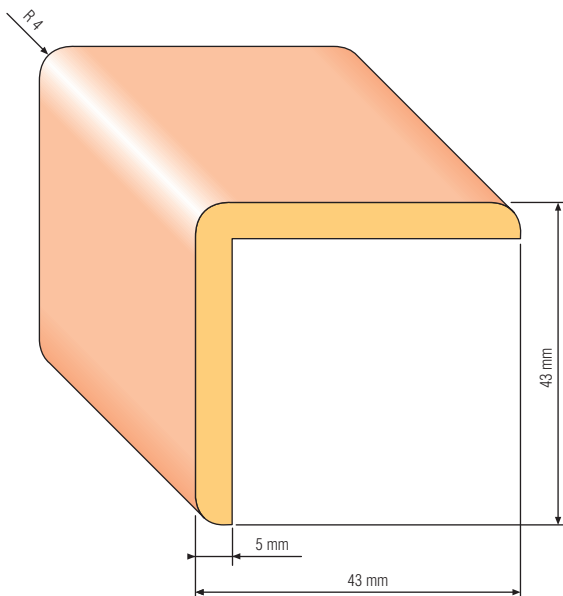

KRYCÍ ROHY
– špička seříznutá zaoblená

délka	120 cm			145 cm		
rozměr	43 x 43 mm	35 x 35 mm	29 x 29 mm	43 x 43 mm	35 x 35 mm	29 x 29 mm
materiál	BOROVICE					

měřitko 1:1