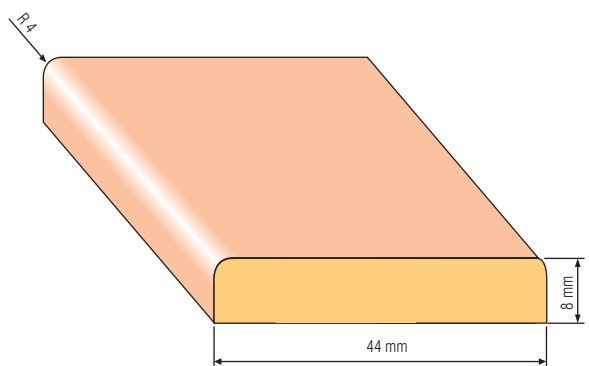

LIŠTA KRYCÍ K1	rozměr	44 x 8 mm
	materiál	NASTAVENÝ SMRK