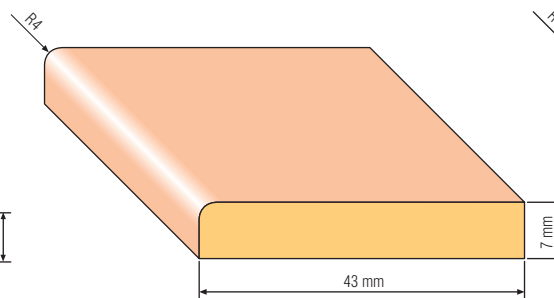

LIŠTA ROHOVÁ	rozměr	35 x 35 mm
	materiál	BOROVICE

LIŠTA ROHOVÁ	rozměr	29 x 29 mm
	materiál	BOROVICE

LIŠTA ROHOVÁ	rozměr	19 x 19 mm
	materiál	BOROVICE

měřítko 1:1

LIŠTA TROJÚHELNÍK	rozměr	19 x 19 mm
	materiál	BOROVICE

LIŠTA TROJÚHELNÍK	rozměr	14 x 14 mm
	materiál	BOROVICE

LIŠTA KRYCÍ	rozměr	29 x 7 mm
	materiál	BOROVICE

LIŠTA PARKETOVÁ	rozměr	33 x 7 mm
	materiál	BOROVICE, BUK, DUB

LIŠTA PODLAHOVÁ	rozměr	43 x 7 mm
	materiál	BOROVICE, BUK, DUB

LIŠTA TAPETOVÁ	rozměr	19 x 5 mm
	materiál	BOROVICE

BOROVICE ■ BUK ■ DUB ■ DŘEVĚNÉ LIŠTY BEZ NASTAVENÍ

měřitko 1:1

LIŠTA ZASKLÍVACÍ R/10	rozměr	20 x 26 mm
	materiál	BOROVICE, BUK, DUB

LIŠTA ZASKLÍVACÍ	rozměr	24 x 22 mm
	materiál	BOROVICE, BUK, DUB