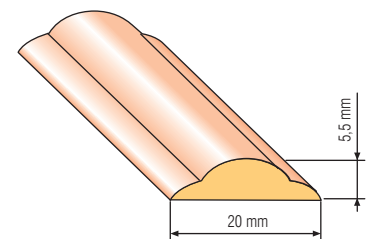

LIŠTA PODLAHOVÁ P2	rozměr	20 x 40 mm
	materiál	NASTAVENÝ SMRK

LIŠTA PODLAHOVÁ P3	rozměr	23 x 36 mm
	materiál	NASTAVENÝ SMRK

LIŠTA PODLAHOVÁ P4	rozměr	35 x 8 mm
	materiál	NASTAVENÝ SMRK

LIŠTA PODLAHOVÁ P5	rozměr	27 x 8 mm
	materiál	NASTAVENÝ SMRK

LIŠTA KRYCÍ K1	rozměr	44 x 8 mm
	materiál	NASTAVENÝ SMRK

LIŠTA KRYCÍ K2	rozměr	34 x 8 mm
	materiál	NASTAVENÝ SMRK

LIŠTA KRYCÍ K3	rozměr	20 x 4 mm
	materiál	NASTAVENÝ SMRK

LIŠTA KRYCÍ K4	rozměr	25 x 4 mm
	materiál	NASTAVENÝ SMRK

LIŠTA KRYCÍ K5	rozměr	20 x 5,5 mm
	materiál	NASTAVENÝ SMRK

MADLO	maximální délka	4 m
	průměr	48 mm
	materiál	SMRK, BUK

MADLO OMEGA	maximální délka	4 m
	rozměr	48 x 70 mm
	materiál	SMRK, BUK

KRYCÍ ROHY
– špička seříznutá zaoblená