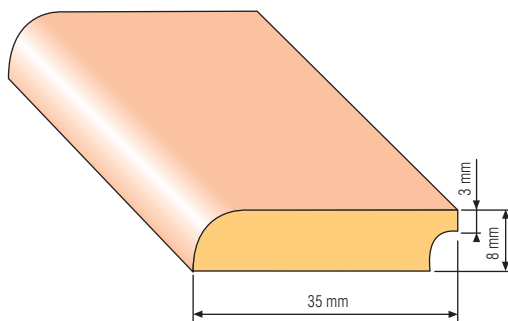

LIŠTA STROPNÍ S3	rozměr	17 x 17 mm
	materiál	NASTAVENÝ SMRK

LIŠTA STROPNÍ S4	rozměr	29 x 29 mm
	materiál	NASTAVENÝ SMRK

LIŠTA PROFILOVÁ PR2	rozměr	18 x 8 mm
	materiál	NASTAVENÝ SMRK

LIŠTA PROFILOVÁ PR4	rozměr	27 x 14 mm
	materiál	NASTAVENÝ SMRK

LIŠTA PROFILOVÁ PR6	rozměr	17 x 7 mm
	materiál	NASTAVENÝ SMRK

LIŠTA PROFILOVÁ PR7	rozměr	16 x 7 mm
	materiál	NASTAVENÝ SMRK

LIŠTA PROFILOVÁ PR8	rozměr	10 x 10 mm
	materiál	NASTAVENÝ SMRK

LIŠTA PROFILOVÁ PR9	rozměr	37 x 10 mm
	materiál	NASTAVENÝ SMRK

LIŠTA PODLAHOVÁ P2	rozměr	20 x 40 mm
	materiál	NASTAVENÝ SMRK

LIŠTA PODLAHOVÁ P3	rozměr	23 x 36 mm
	materiál	NASTAVENÝ SMRK

LIŠTA PODLAHOVÁ P4	rozměr	35 x 8 mm
	materiál	NASTAVENÝ SMRK

LIŠTA PODLAHOVÁ P5	rozměr	27 x 8 mm
	materiál	NASTAVENÝ SMRK