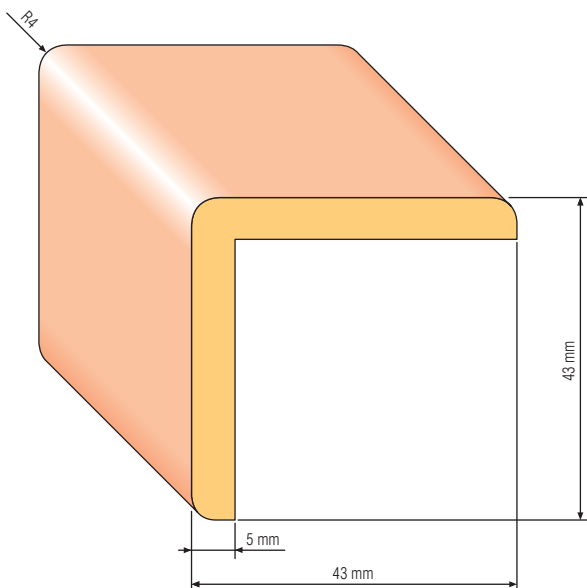

profilové lišty

krycí rohy

madla a prahy

stavební hranoly

krátké hoblované zboží

STOJANY zapůjčujeme zdarma po dobu prodeje našich výrobků. Jsou vyrobeny z OSB desek. Rozměry stojanů přizpůsobíme vašim požadavkům.

DODÁNÍ ZBOŽÍ

- objednávka **nad 2.500 Kč** vč. DPH: **doprava zdarma**
- objednávka **do 2.500 Kč** vč. DPH: za jednotnou sazbu **200 Kč** vč. DPH

LIŠTA ROHOVÁ	rozměr	43 x 43 mm
	materiál	BOROVICE

LIŠTA ROHOVÁ	rozměr	43 x 19 mm
	materiál	BOROVICE

LIŠTA ROHOVÁ	rozměr	35 x 35 mm
	materiál	BOROVICE

LIŠTA ROHOVÁ	rozměr	29 x 29 mm
	materiál	BOROVICE

LIŠTA ROHOVÁ	rozměr	19 x 19 mm
	materiál	BOROVICE

měřítko 1:1

LIŠTA TROJÚHELNÍK	rozměr	19 x 19 mm
	materiál	BOROVICE