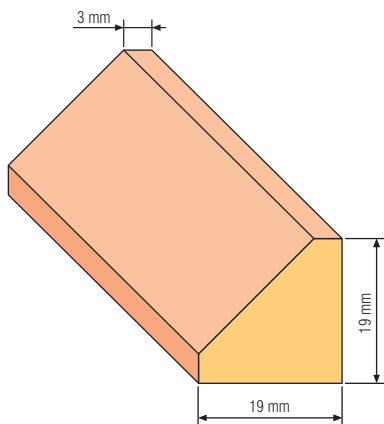

DODÁNÍ ZBOŽÍ

- objednávka **nad 2.500 Kč** vč. DPH: **doprava zdarma**
- objednávka **do 2.500 Kč** vč. DPH: za jednotnou sazbu **200 Kč** vč. DPH

LIŠTA ROHOVÁ	rozměr	43 x 43 mm
	materiál	BOROVICE

LIŠTA ROHOVÁ	rozměr	43 x 19 mm
	materiál	BOROVICE

LIŠTA ROHOVÁ	rozměr	35 x 35 mm
	materiál	BOROVICE

LIŠTA ROHOVÁ	rozměr	29 x 29 mm
	materiál	BOROVICE

LIŠTA ROHOVÁ	rozměr	19 x 19 mm
	materiál	BOROVICE

měřítko 1:1

LIŠTA TROJÚHELNÍK	rozměr	19 x 19 mm
	materiál	BOROVICE

LIŠTA TROJÚHELNÍK	rozměr	14 x 14 mm
	materiál	BOROVICE

LIŠTA KRYCÍ	rozměr	29 x 7 mm
	materiál	BOROVICE

LIŠTA PARKETOVÁ	rozměr	33 x 7 mm
	materiál	BOROVICE, BUK, DUB

LIŠTA PODLAHOVÁ	rozměr	43 x 7 mm
	materiál	BOROVICE, BUK, DUB

LIŠTA TAPETOVÁ	rozměr	19 x 5 mm
	materiál	BOROVICE

BOROVICE ■ BUK ■ DUB ■ DŘEVĚNÉ LIŠTY BEZ NASTAVENÍ

měřitko 1:1

LIŠTA ZASKLÍVACÍ R/10	rozměr	20 x 26 mm
	materiál	BOROVICE, BUK, DUB

LIŠTA ZASKLÍVACÍ	rozměr	24 x 22 mm
	materiál	BOROVICE, BUK, DUB