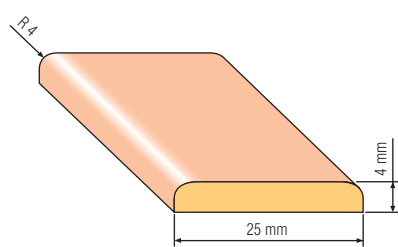

LIŠTA PODLAHOVÁ P2	rozměr	20 x 40 mm
	materiál	NASTAVENÝ SMRK

LIŠTA PODLAHOVÁ P3	rozměr	23 x 36 mm
	materiál	NASTAVENÝ SMRK

LIŠTA PODLAHOVÁ P4	rozměr	35 x 8 mm
	materiál	NASTAVENÝ SMRK

LIŠTA PODLAHOVÁ P5	rozměr	27 x 8 mm
	materiál	NASTAVENÝ SMRK

LIŠTA KRYCÍ K1	rozměr	44 x 8 mm
	materiál	NASTAVENÝ SMRK

LIŠTA KRYCÍ K2	rozměr	34 x 8 mm
	materiál	NASTAVENÝ SMRK

LIŠTA KRYCÍ K3	rozměr	20 x 4 mm
	materiál	NASTAVENÝ SMRK

LIŠTA KRYCÍ K4	rozměr	25 x 4 mm
	materiál	NASTAVENÝ SMRK