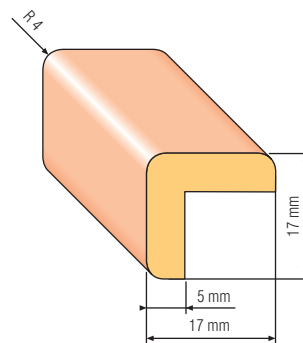

2 m
15 x 44 mm
20 x 20 mm
20 x 30 mm
20 x 44 mm
24 x 44 mm
30 x 30 mm
30 x 44 mm
44 x 44 mm

LIŠTA ROHOVÁ R1	rozměr	40 x 19 mm
	materiál	NASTAVENÝ SMRK

LIŠTA ROHOVÁ R2	rozměr	35 x 19 mm
	materiál	NASTAVENÝ SMRK

LIŠTA ROHOVÁ R3	rozměr	25 x 19 mm
	materiál	NASTAVENÝ SMRK

LIŠTA ROHOVÁ R4	rozměr	35 x 35 mm
	materiál	NASTAVENÝ SMRK

LIŠTA ROHOVÁ R5	rozměr	25 x 25 mm
	materiál	NASTAVENÝ SMRK

LIŠTA ROHOVÁ R6	rozměr	17 x 17 mm
	materiál	NASTAVENÝ SMRK

LIŠTA ROHOVÁ R7	rozměr	45 x 45 mm
	materiál	NASTAVENÝ SMRK

LIŠTA DRÁŽKOVÁ D8	rozměr	16 x 21 mm
	materiál	NASTAVENÝ SMRK

měřítko 1:1

LIŠTA STROPNÍ S1	rozměr	25 x 25 mm
	materiál	NASTAVENÝ SMRK

LIŠTA STROPNÍ S2	rozměr	13 x 14 mm
	materiál	NASTAVENÝ SMRK

LIŠTA STROPNÍ S3	rozměr	17 x 17 mm
	materiál	NASTAVENÝ SMRK

LIŠTA STROPNÍ S4	rozměr	29 x 29 mm
	materiál	NASTAVENÝ SMRK

LIŠTA PROFILOVÁ PR2	rozměr	18 x 8 mm
	materiál	NASTAVENÝ SMRK

LIŠTA PROFILOVÁ PR4	rozměr	27 x 14 mm
	materiál	NASTAVENÝ SMRK