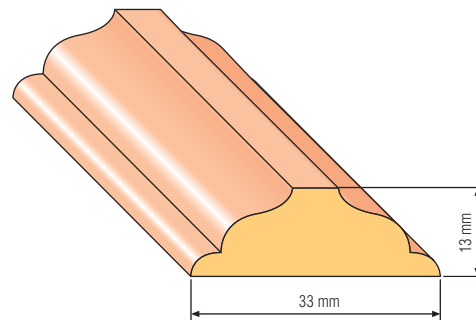

LIŠTA TAPETOVÁ	rozměr	19 x 5 mm
	materiál	BOROVICE

BOROVICE ■ BUK ■ DUB ■ DŘEVĚNÉ LIŠTY BEZ NASTAVENÍ

měřitko 1:1

LIŠTA ZASKLÍVACÍ R/10	rozměr	20 x 26 mm
	materiál	BOROVICE, BUK, DUB

LIŠTA ZASKLÍVACÍ	rozměr	24 x 22 mm
	materiál	BOROVICE, BUK, DUB

LIŠTA PROFIL 18	rozměr	15 x 15 mm
	materiál	BOROVICE

LIŠTA PROFIL 19	rozměr	15 x 15 mm
	materiál	BOROVICE

LIŠTA PROFIL 20	rozměr	17 x 8 mm
	materiál	BOROVICE

LIŠTA PROFIL 22	rozměr	23 x 12 mm
	materiál	BOROVICE, BUK, DUB

LIŠTA PROFIL 23	rozměr	18 x 6 mm
	materiál	BOROVICE

LIŠTA PROFIL 25	rozměr	33 x 13 mm
	materiál	BOROVICE

LIŠTA PROFIL 25/2	rozměr	17 x 15 mm
	materiál	BOROVICE

LIŠTA PROFIL 27	rozměr	16 x 7 mm
	materiál	BOROVICE