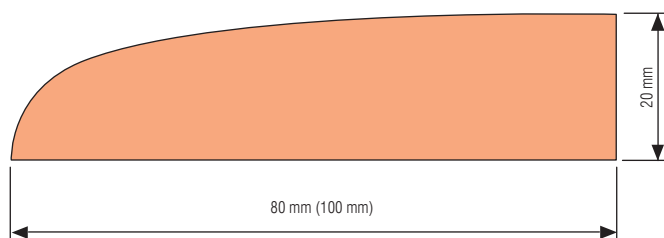

PRAHY oblé a klasické materiál: BUK

Rozměry oblých prahů	
60 x 8 cm	60 x 10 cm
70 x 8 cm	70 x 10 cm
80 x 8 cm	80 x 10 cm
90 x 8 cm	90 x 10 cm

Rozměry klasických prahů		
60 x 8 cm	60 x 10 cm	125 x 12 cm
70 x 8 cm	70 x 10 cm	145 x 12 cm
80 x 8 cm	80 x 10 cm	125 x 15 cm
90 x 8 cm	90 x 10 cm	145 x 15 cm