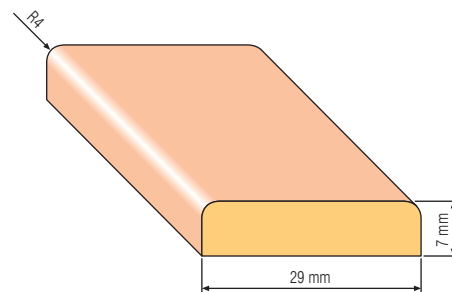

DODÁNÍ ZBOŽÍ

- objednávka **nad 2.500 Kč** vč. DPH: **doprava zdarma**
- objednávka **do 2.500 Kč** vč. DPH: za jednotnou sazbu **200 Kč** vč. DPH

LIŠTA ROHOVÁ	rozměr	43 x 43 mm
	materiál	BOROVICE

LIŠTA ROHOVÁ	rozměr	43 x 19 mm
	materiál	BOROVICE

LIŠTA ROHOVÁ	rozměr	35 x 35 mm
	materiál	BOROVICE

LIŠTA ROHOVÁ	rozměr	29 x 29 mm
	materiál	BOROVICE

LIŠTA ROHOVÁ	rozměr	19 x 19 mm
	materiál	BOROVICE

měřítko 1:1

LIŠTA TROJÚHELNÍK	rozměr	19 x 19 mm
	materiál	BOROVICE

LIŠTA TROJÚHELNÍK	rozměr	14 x 14 mm
	materiál	BOROVICE

LIŠTA KRYCÍ	rozměr	29 x 7 mm
	materiál	BOROVICE

LIŠTA PARKETOVÁ	rozměr	33 x 7 mm
	materiál	BOROVICE, BUK, DUB

LIŠTA PODLAHOVÁ	rozměr	43 x 7 mm
	materiál	BOROVICE, BUK, DUB