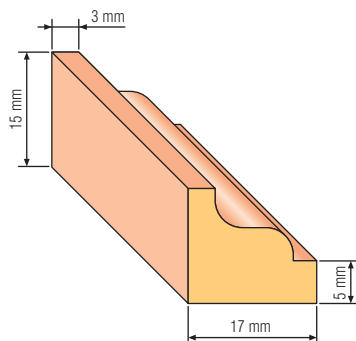

LIŠTA ROHOVÁ	rozměr	35 x 35 mm
	materiál	BOROVICE

LIŠTA ROHOVÁ	rozměr	29 x 29 mm
	materiál	BOROVICE

LIŠTA ROHOVÁ	rozměr	19 x 19 mm
	materiál	BOROVICE

měřítko 1:1

LIŠTA TROJÚHELNÍK	rozměr	19 x 19 mm
	materiál	BOROVICE

LIŠTA TAPETOVÁ	rozměr	19 x 5 mm
	materiál	BOROVICE

BOROVICE ■ BUK ■ DUB ■ DŘEVĚNÉ LIŠTY BEZ NASTAVENÍ

měřitko 1:1

LIŠTA ZASKLÍVACÍ R/10	rozměr	20 x 26 mm
	materiál	BOROVICE, BUK, DUB

LIŠTA ZASKLÍVACÍ	rozměr	24 x 22 mm
	materiál	BOROVICE, BUK, DUB

LIŠTA PROFIL 18	rozměr	15 x 15 mm
	materiál	BOROVICE

LIŠTA PROFIL 19	rozměr	15 x 15 mm
	materiál	BOROVICE

LIŠTA PROFIL 20	rozměr	17 x 8 mm
	materiál	BOROVICE

LIŠTA PROFIL 22	rozměr	23 x 12 mm
	materiál	BOROVICE, BUK, DUB

LIŠTA PROFIL 23	rozměr	18 x 6 mm
	materiál	BOROVICE

LIŠTA PROFIL 25	rozměr	33 x 13 mm
	materiál	BOROVICE

LIŠTA PROFIL 25/2	rozměr	17 x 15 mm
	materiál	BOROVICE

LIŠTA PROFIL 27	rozměr	16 x 7 mm
	materiál	BOROVICE