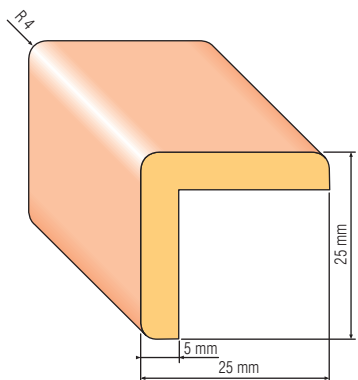

2 m
15 x 44 mm
20 x 20 mm
20 x 30 mm
20 x 44 mm
24 x 44 mm
30 x 30 mm
30 x 44 mm
44 x 44 mm

LIŠTA ROHOVÁ R1	rozměr	40 x 19 mm
	materiál	NASTAVENÝ SMRK

LIŠTA ROHOVÁ R2	rozměr	35 x 19 mm
	materiál	NASTAVENÝ SMRK

LIŠTA ROHOVÁ R3	rozměr	25 x 19 mm
	materiál	NASTAVENÝ SMRK

LIŠTA ROHOVÁ R4	rozměr	35 x 35 mm
	materiál	NASTAVENÝ SMRK

LIŠTA ROHOVÁ R5	rozměr	25 x 25 mm
	materiál	NASTAVENÝ SMRK

LIŠTA ROHOVÁ R6	rozměr	17 x 17 mm
	materiál	NASTAVENÝ SMRK