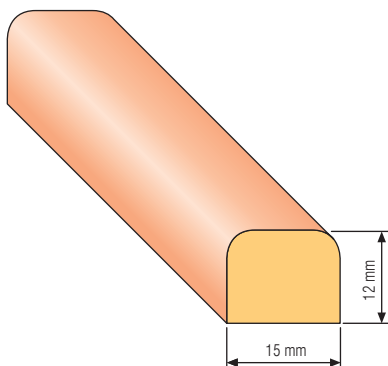

LIŠTA PROFIL 30	rozměr	29 x 6 mm
	materiál	BOROVICE

LIŠTA PROFIL 31	rozměr	33 x 15 mm
	materiál	BOROVICE, BUK, DUB

LIŠTA PROFIL 35	rozměr	25 x 25 mm
	materiál	BOROVICE

LIŠTA PROFIL 40	rozměr	29 x 29 mm
	materiál	BOROVICE, BUK, DUB

LIŠTA PROFIL 42	rozměr	42 x 7 mm
	materiál	BOROVICE

LIŠTA PROFIL 43	rozměr	23 x 36 mm
	materiál	BOROVICE, BUK, DUB

LIŠTA TYČ	průměr	20 mm
	materiál	BOROVICE

LIŠTA PLOCHÁ R/10	rozměr	20 x 9 mm
	materiál	BOROVICE, BUK, DUB

LIŠTA PROFIL 111	rozměr	33 x 20 mm
	materiál	BOROVICE

LIŠTA PROFIL 121	rozměr	33 x 15 mm
	materiál	BOROVICE

KŘÍŽ VELKÝ	rozměr	15 x 12 mm
	materiál	BOROVICE, BUK, DUB

KŘÍŽ MALÝ	rozměr	15 x 8 mm
	materiál	BOROVICE, BUK, DUB

LIŠTA RÁMEČKOVÁ	rozměr	20 x 19 mm
	materiál	BOROVICE

BOROVICE ■ BUK ■ DUB ■ DŘEVĚNÉ LIŠTY BEZ NASTAVENÍ ■

měřitko 1:1

KULATINA		MATERIÁL BUK	
průměr	délka v cm		
8 mm	60	80	100
10 mm	60	80	100
15 mm	—	—	100