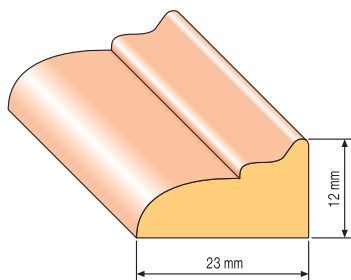

LIŠTA ROHOVÁ	rozměr	35 x 35 mm
	materiál	BOROVICE

LIŠTA ROHOVÁ	rozměr	29 x 29 mm
	materiál	BOROVICE

LIŠTA ROHOVÁ	rozměr	19 x 19 mm
	materiál	BOROVICE

měřítko 1:1

LIŠTA TROJÚHELNÍK	rozměr	19 x 19 mm
	materiál	BOROVICE

LIŠTA TAPETOVÁ	rozměr	19 x 5 mm
	materiál	BOROVICE

BOROVICE ■ BUK ■ DUB ■ DŘEVĚNÉ LIŠTY BEZ NASTAVENÍ

měřitko 1:1

LIŠTA ZASKLÍVACÍ R/10	rozměr	20 x 26 mm
	materiál	BOROVICE, BUK, DUB

LIŠTA ZASKLÍVACÍ	rozměr	24 x 22 mm
	materiál	BOROVICE, BUK, DUB

LIŠTA PROFIL 18	rozměr	15 x 15 mm
	materiál	BOROVICE

LIŠTA PROFIL 19	rozměr	15 x 15 mm
	materiál	BOROVICE

LIŠTA PROFIL 20	rozměr	17 x 8 mm
	materiál	BOROVICE

LIŠTA PROFIL 22	rozměr	23 x 12 mm
	materiál	BOROVICE, BUK, DUB

LIŠTA PROFIL 23	rozměr	18 x 6 mm
	materiál	BOROVICE

LIŠTA PROFIL 25	rozměr	33 x 13 mm
	materiál	BOROVICE

LIŠTA PROFIL 25/2	rozměr	17 x 15 mm
	materiál	BOROVICE

LIŠTA PROFIL 27	rozměr	16 x 7 mm
	materiál	BOROVICE