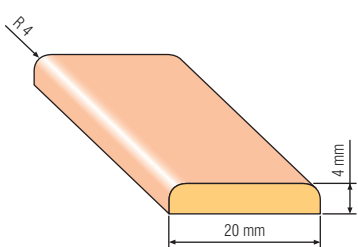

LIŠTA KRYCÍ K3	rozměr	20 x 4 mm
	materiál	NASTAVENÝ SMRK