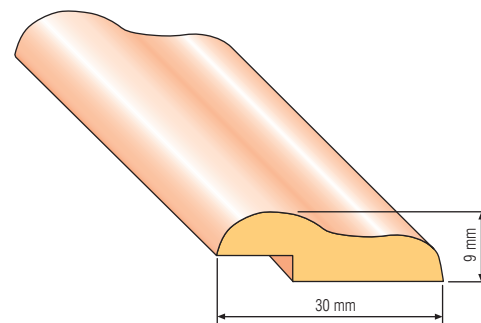

LIŠTA PROFIL 111	rozměr	33 x 20 mm
	materiál	BOROVICE

LIŠTA PROFIL 121	rozměr	33 x 15 mm
	materiál	BOROVICE

KŘÍŽ VELKÝ	rozměr	15 x 12 mm
	materiál	BOROVICE, BUK, DUB

KŘÍŽ MALÝ	rozměr	15 x 8 mm
	materiál	BOROVICE, BUK, DUB

LIŠTA RÁMEČKOVÁ	rozměr	20 x 19 mm
	materiál	BOROVICE

BOROVICE ■ BUK ■ DUB ■ DŘEVĚNÉ LIŠTY BEZ NASTAVENÍ ■

měřitko 1:1

KULATINA		MATERIÁL BUK	
průměr	délka v cm		
8 mm	60	80	100
10 mm	60	80	100
15 mm	—	—	100

ŠPEJLE NA GRILOVÁNÍ	délka	50 cm
	rozměr	7 x 7 mm
	materiál	BUK

SMETÁKOVÁ HŮLKA – jeden konec zaoblen	délka	120 cm	140 cm	160 cm
	průměr	22 mm		
	materiál	BUK		

LIŠTA NA ROHOŽE	rozměr	30 x 9 mm
	materiál	BUK