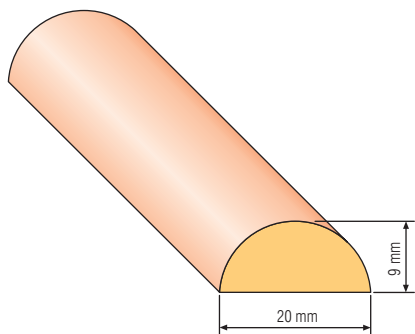

LIŠTA PROFIL 30	rozměr	29 x 6 mm
	materiál	BOROVICE

LIŠTA PROFIL 31	rozměr	33 x 15 mm
	materiál	BOROVICE, BUK, DUB

LIŠTA PROFIL 35	rozměr	25 x 25 mm
	materiál	BOROVICE

LIŠTA PROFIL 40	rozměr	29 x 29 mm
	materiál	BOROVICE, BUK, DUB

LIŠTA PROFIL 42	rozměr	42 x 7 mm
	materiál	BOROVICE

LIŠTA PROFIL 43	rozměr	23 x 36 mm
	materiál	BOROVICE, BUK, DUB

LIŠTA TYČ	průměr	20 mm
	materiál	BOROVICE

LIŠTA PLOCHÁ R/10	rozměr	20 x 9 mm
	materiál	BOROVICE, BUK, DUB

LIŠTA PROFIL 111	rozměr	33 x 20 mm
	materiál	BOROVICE

LIŠTA PROFIL 121	rozměr	33 x 15 mm
	materiál	BOROVICE

KŘÍŽ VELKÝ	rozměr	15 x 12 mm
	materiál	BOROVICE, BUK, DUB

KŘÍŽ MALÝ	rozměr	15 x 8 mm
	materiál	BOROVICE, BUK, DUB

LIŠTA RÁMEČKOVÁ	rozměr	20 x 19 mm
	materiál	BOROVICE

BOROVICE ■ BUK ■ DUB ■ DŘEVĚNÉ LIŠTY BEZ NASTAVENÍ ■

měřitko 1:1

KULATINA		MATERIÁL BUK	
průměr	délka v cm		
8 mm	60	80	100
10 mm	60	80	100
15 mm	—	—	100