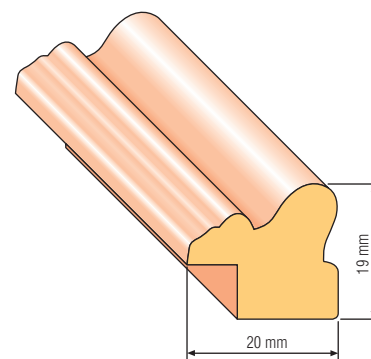

LIŠTA PROFIL 42	rozměr	42 x 7 mm
	materiál	BOROVICE

LIŠTA PROFIL 43	rozměr	23 x 36 mm
	materiál	BOROVICE, BUK, DUB

LIŠTA TYČ	průměr	20 mm
	materiál	BOROVICE

LIŠTA PLOCHÁ R/10	rozměr	20 x 9 mm
	materiál	BOROVICE, BUK, DUB

LIŠTA PROFIL 111	rozměr	33 x 20 mm
	materiál	BOROVICE

LIŠTA PROFIL 121	rozměr	33 x 15 mm
	materiál	BOROVICE

KŘÍŽ VELKÝ	rozměr	15 x 12 mm
	materiál	BOROVICE, BUK, DUB

KŘÍŽ MALÝ	rozměr	15 x 8 mm
	materiál	BOROVICE, BUK, DUB

LIŠTA RÁMEČKOVÁ	rozměr	20 x 19 mm
	materiál	BOROVICE

BOROVICE ■ BUK ■ DUB ■ DŘEVĚNÉ LIŠTY BEZ NASTAVENÍ ■

měřitko 1:1

KULATINA		MATERIÁL BUK	
průměr	délka v cm		
8 mm	60	80	100
10 mm	60	80	100
15 mm	—	—	100

ŠPEJLE NA GRILOVÁNÍ	délka	50 cm
	rozměr	7 x 7 mm
	materiál	BUK

SMETÁKOVÁ HŮLKA – jeden konec zaoblen	délka	120 cm	140 cm	160 cm
	průměr	22 mm		
	materiál	BUK		

LIŠTA NA ROHOŽE	rozměr	30 x 9 mm
	materiál	BUK