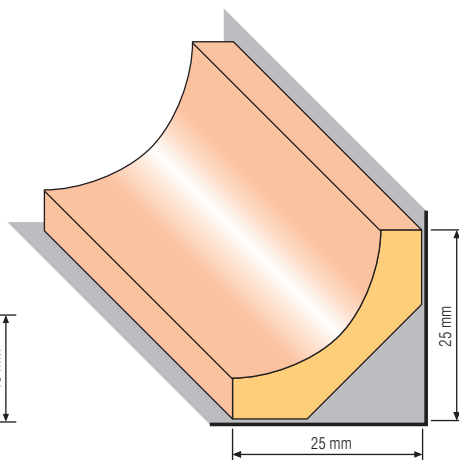

LIŠTA PROFIL 18	rozměr	15 x 15 mm
	materiál	BOROVICE

LIŠTA PROFIL 19	rozměr	15 x 15 mm
	materiál	BOROVICE

LIŠTA PROFIL 20	rozměr	17 x 8 mm
	materiál	BOROVICE

LIŠTA PROFIL 22	rozměr	23 x 12 mm
	materiál	BOROVICE, BUK, DUB

LIŠTA PROFIL 23	rozměr	18 x 6 mm
	materiál	BOROVICE

LIŠTA PROFIL 25	rozměr	33 x 13 mm
	materiál	BOROVICE

LIŠTA PROFIL 25/2	rozměr	17 x 15 mm
	materiál	BOROVICE

LIŠTA PROFIL 27	rozměr	16 x 7 mm
	materiál	BOROVICE

LIŠTA PROFIL 30	rozměr	29 x 6 mm
	materiál	BOROVICE

LIŠTA PROFIL 31	rozměr	33 x 15 mm
	materiál	BOROVICE, BUK, DUB

LIŠTA PROFIL 35	rozměr	25 x 25 mm
	materiál	BOROVICE

LIŠTA PROFIL 40	rozměr	29 x 29 mm
	materiál	BOROVICE, BUK, DUB

LIŠTA PROFIL 42	rozměr	42 x 7 mm
	materiál	BOROVICE

LIŠTA PROFIL 43	rozměr	23 x 36 mm
	materiál	BOROVICE, BUK, DUB

LIŠTA TYČ	průměr	20 mm
	materiál	BOROVICE

LIŠTA PLOCHÁ R/10	rozměr	20 x 9 mm
	materiál	BOROVICE, BUK, DUB