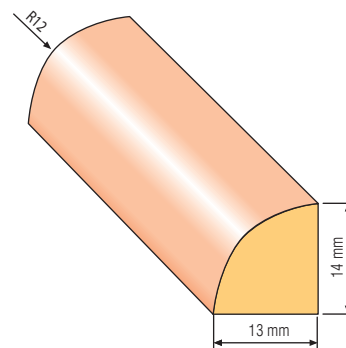

2 m
15 x 44 mm
20 x 20 mm
20 x 30 mm
20 x 44 mm
24 x 44 mm
30 x 30 mm
30 x 44 mm
44 x 44 mm

LIŠTA ROHOVÁ R1	rozměr	40 x 19 mm
	materiál	NASTAVENÝ SMRK

LIŠTA ROHOVÁ R2	rozměr	35 x 19 mm
	materiál	NASTAVENÝ SMRK

LIŠTA ROHOVÁ R3	rozměr	25 x 19 mm
	materiál	NASTAVENÝ SMRK

LIŠTA ROHOVÁ R4	rozměr	35 x 35 mm
	materiál	NASTAVENÝ SMRK

LIŠTA ROHOVÁ R5	rozměr	25 x 25 mm
	materiál	NASTAVENÝ SMRK

LIŠTA ROHOVÁ R6	rozměr	17 x 17 mm
	materiál	NASTAVENÝ SMRK

LIŠTA ROHOVÁ R7	rozměr	45 x 45 mm
	materiál	NASTAVENÝ SMRK

LIŠTA DRÁŽKOVÁ D8	rozměr	16 x 21 mm
	materiál	NASTAVENÝ SMRK

měřítko 1:1

LIŠTA STROPNÍ S1	rozměr	25 x 25 mm
	materiál	NASTAVENÝ SMRK

LIŠTA STROPNÍ S2	rozměr	13 x 14 mm
	materiál	NASTAVENÝ SMRK

LIŠTA STROPNÍ S3	rozměr	17 x 17 mm
	materiál	NASTAVENÝ SMRK

LIŠTA STROPNÍ S4	rozměr	29 x 29 mm
	materiál	NASTAVENÝ SMRK

LIŠTA PROFILOVÁ PR2	rozměr	18 x 8 mm
	materiál	NASTAVENÝ SMRK

LIŠTA PROFILOVÁ PR4	rozměr	27 x 14 mm
	materiál	NASTAVENÝ SMRK