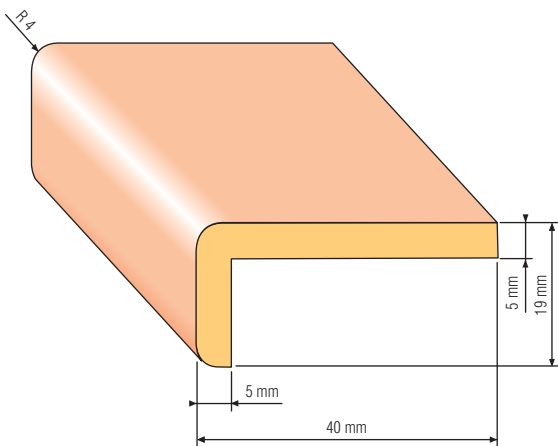

2 m
15 x 44 mm
20 x 20 mm
20 x 30 mm
20 x 44 mm
24 x 44 mm
30 x 30 mm
30 x 44 mm
44 x 44 mm

LIŠTA ROHOVÁ R1	rozměr	40 x 19 mm
	materiál	NASTAVENÝ SMRK

LIŠTA ROHOVÁ R2	rozměr	35 x 19 mm
	materiál	NASTAVENÝ SMRK