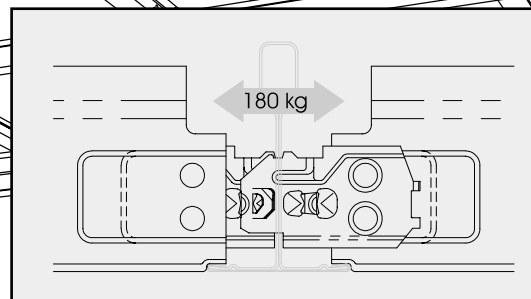

Vysoká bezpečnost – díky vysoké síle v tahu

Vlastnosti a přednosti

- Ideální pro stropní panely společnosti USG a řady dalších obchodních značek
- Rychlá a snadná instalace při zřetelně slyšitelném zaklapnutí západky a výborném zarovnání
- Patentovaná úchytka Quick-Release™ DX® umožňuje demontáž bez nutnosti použití nástrojů a tudíž usnadňuje přístup k výše zmíněným službám
- Dodává se rovněž typ s antikorozní ochranou
- Základní povrchová úprava bílá RAL 9010. K dispozici i další barvy včetně černé. Také povrchová úprava chrom, zlato nebo Al-natur.
- Vysoká bezpečnost propojení úchetek při síle v tahu ve výši 180 kg
- Splňuje normy ASTM pro seismickou odolnost (potřebujete-li podrobné informace, kontaktujte laskavě obchodního zástupce USG)
- Dostupné jsou rovněž skryté nosné systémy
- Speciální komorové systémy
- Bandraster DONN® DP
- Systém DONN® VIC se širokým rozpětím až do 6,5 m bez mezilehlých závěsů
- Volba různých obvodových lišt a závěsů
- Příslušenství a technická podpora
- K dispozici jsou specifikace pro všechny systémy
- Nejrozšířenější specifikovaný závěsný systém v Evropě

OBCHODNÍ KANCELÁŘ USG PRO ČR A SR

USG Interiors Czechia s.r.o.

Novodvorská 1010/14

142 01 Praha 4

Tel.: +420 261 341 828

Fax: +420 261 341 827

Mobil: +420 602 375 437

E-Mail: info-CZ@USG.com

USG INTERIORS EAST

Von-Siemens-Strasse 2

D-48291 TELGTE

Tel.: +49 2504 93 11-0

Fax: +49 2504 93 11 65

E-Mail: info-east@USG.com