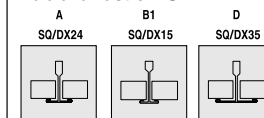

Nabídka rastrů DONN®

Vzor	Typ	Hrana	Rozměry (mm)	Kód	Akustické vlastnosti NRC	Činitel světelné odrazivosti	Barva	Nabídka rastru
Aurora	Class A	SQ	600 x 600 x 14	ME 757BC	0,25	>=85 %	Bílá	A, B1, D

Zvuková pohltivost	Hz	125	250	500	1000	2000	4000
α_S		0,56	0,25	0,22	0,25	0,31	0,40

Složení

Obsahuje recyklovaný materiál. Neobsahuje azbest. Kazety jsou vyrobeny ze za mokra vrstvených buničinných vláken, minerálních vláken, perlitu, organických pojiv a opatřeny svrchním nátěrem.

Odolnost proti vlhkosti

Max. 70 % r. v. při 29 °C

Hmotnost

3,4 kg / m²

Údržba

Snadná údržba pomocí měkkého kartáče nebo vysavače.

Specifikace on-line na Internetu

Vytvořte kompletní specifikaci on-line. Vytvořte, zkopírujte a vložte do svých dokumentů na www.USG.com/Europe

KANCELÁŘ USG PRO ČR A SR

USG Interiors Czechia s.r.o.

Novodvorská 1010/14

142 01 Praha 4

Tel.: +420 261 341 828

Fax: +420 261 341 827

Mobil: +420 602 375 437

E-Mail: info-CZ@USG.com

USG INTERIORS EAST

Von-Siemens-Straße 2

D-48291 TELGTE

Tel.: +49 2504 93 11-0

Fax: +49 2504 93 11 65

E-Mail: info-east@USG.com