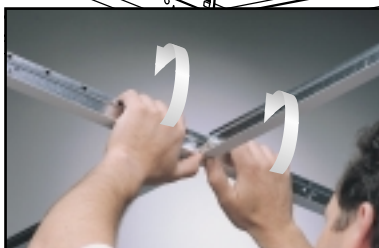

Demontáž bez použití nástrojů

Popis

Závěsný systém DONN® DX® společnosti USG je nejrozšířenějším závěsným systémem v Evropě. Patentované zámky DX® umožňují nejen rychlou a snadnou instalaci, ale také případnou demontáž, pro kterou nejsou zapotřebí žádné nástroje.