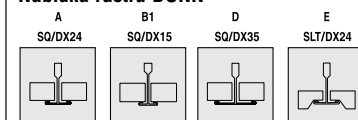

- Použití**
- **Vzdělávací instituce**
 - **Zdravotnictví**
 - **Hotely**
 - **Zařízení pro volný čas**
 - **Kancelářské prostory**
 - **Maloobchod**

Nabídka rastrů DONN®

Vzor	Typ	Hrana	Rozměry (mm)	Kód	Akustické vlastnosti			Činitel světelné odrazivosti	Barva	Nabídka rastru
					NRC	α_W	DncW			
Athena II	Class A	SQ	600 x 600 x 15	ME 5627	0,30	0,30	32 dB	>=85 %	Bílá	A, B1, D
Athena II	Class A	SQ	1200 x 600 x 15	ME 5628	0,30	0,30	32 dB	>=85 %	Bílá	A, B1, D
Athena II	Class A	SLT	600 x 600 x 15	ME 5629	0,30	0,30	32 dB	>=85 %	Bílá	E