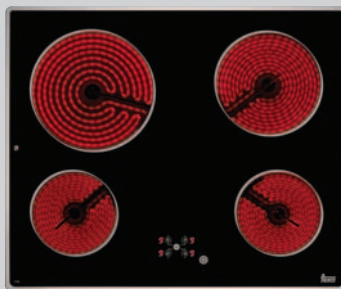

montážní otvor 560 x 490 mm

TT 600

Kód: 10208004

sklokeramický panel • nerezový rámeček
dotykové ovládání • bezpečnostní senzor
ukazatel zbytkového tepla