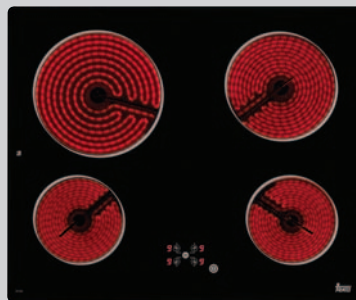

SET2

HE 615

Kód: 41516710

horkovzdušná trouba • 5 pečících funkcí • objem 56 l
mechanický časovač s funkcí START/STOP • pečící rošt
chromové držáky plechů • hluboký plech na pečení
třída energetické účinnosti A

TL1 62

Kód: 40474211

výsuvný odsavač par • 2 rychlosti • výkon 233 m³/h
čelní nerezová lišta • dvojitý turbínový motor
hlučnost 59 dB • šíře 60 cm

montážní otvor 560 x 490 mm

TB 600

Kód: 10208021

sklokeramický panel • dotykové ovládání
bezpečnostní senzor • ukazatel zbytkového tepla

SET3

HE 615

Kód: 41516710

horkovzdušná trouba • 5 pečících funkcí • objem 56 l
mechanický časovač s funkcí START/STOP • pečící rošt
chromové držáky plechů • hluboký plech na pečení
třída energetické účinnosti A