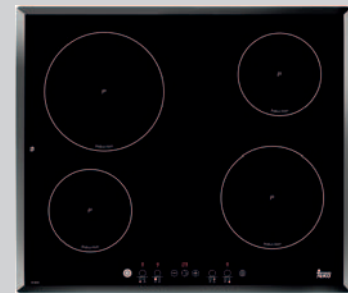

montážní otvor 560 x 490 mm

IR 6040

Kód: 10210067

indukční varný panel • programování každé varné zóny
systémem bezpečnostního zablokování
zabroušené sklo • digitální naprogramování času