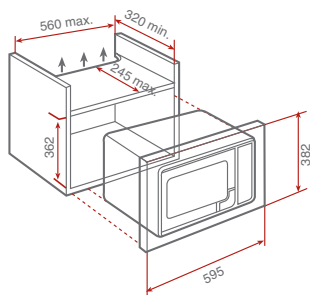

HE 615 • HO 725 • HL 840

IB 6040 • IR 6040 • IRS 641

TL1 62

TT 600 • TB 600 • TR 641.2

CNL2 2002

MWE 20 FI

EX 60 4G AI AL

CNL2 1001

MWL 20 BI • MWS 20 BIS

CGW LUX 60 4G AI AL TR
CGW LUX 60 4G AI AL

DG3 60