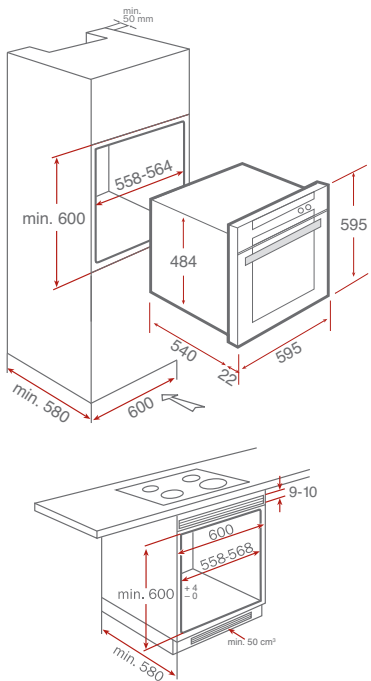

HE 615 • HO 725 • HL 840