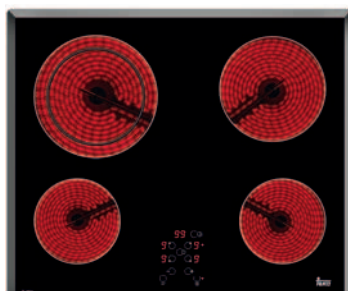

multifunkční trouba • 9 pečících funkcí • objem 56 l
energetická třída A • pečicí rošt a hluboký plech na pečení
teleskopické pojezdy v jedné úrovni • elektronický časovač

DH2 60

Kód: 40484100

komínový odsavač par • tlačítkový ovládací panel
3 rychlosti + 1 intenzivní • hlučnost 45 dB
dvojitý turbínový motor s výkonem 880 m³/h