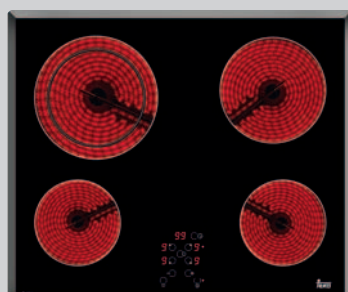

montážní otvor 560 x 490 mm

TR 641.2

Kód: 10210105

sklokeramický panel • zabroušené sklo
dotykové ovládání • bezpečnostní senzor
ukazatel zbytkového tepla • duální zóna

montážní otvor 560 x 490 mm

IRS 641

Kód: 10210072