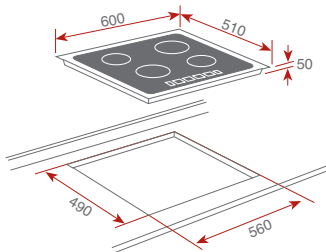

IB 6040 • IR 6040 • IRS 641