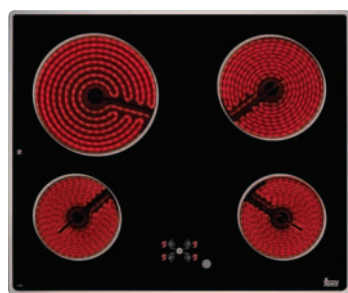

montážní otvor 560 x 490 mm

TT 600

Kód: 10208004

sklokeramický panel • nerezový rámeček
dotykové ovládání • bezpečnostní senzor
ukazatel zbytkového tepla