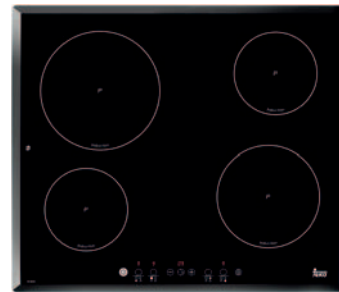

montážní otvor 560 x 490 mm

IR 6040

Kód: 10210067

indukční varný panel • programování každé varné zóny
systémem bezpečnostního zablokování
zabroušené sklo • digitální naprogramování času