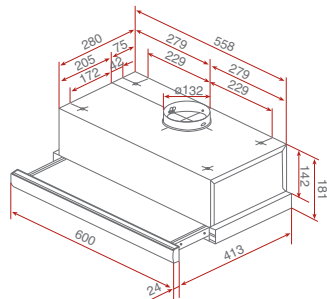

HE 615 • HO 725 • HL 840

IB 6040 • IR 6040 • IRS 641

TL1 62

TT 600 • TB 600 • TR 641.2

CNL2 2002

MWE 20 FI

EX 60 4G AI AL

CNL2 1001

MWL 20 BI • MWS 20 BIS

CGW LUX 60 4G AI AL TR
CGW LUX 60 4G AI AL

DG3 60