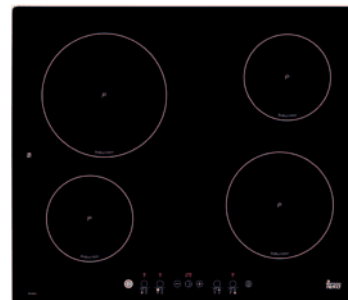

montážní otvor 560 x 490 mm

IB 6040

Kód: 10210068

indukční varný panel • dotykové ovládání
bezpečnostní senzor • ukazatel zbytkového tepla