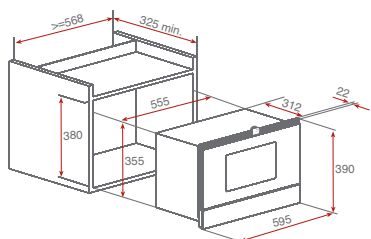

MWL 20 BI • MWS 20 BIS