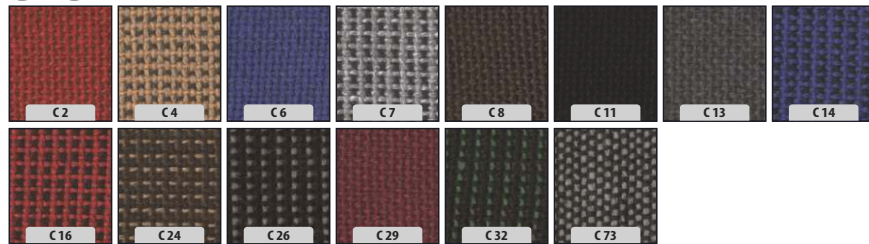

KOMPONENTY

525,- 368 CZK 15 EUR BR 1 pár	443,- 310 CZK 13 EUR BR 3 pár	607,- 425 CZK 17 EUR BR 4 pár	677,- 474 CZK 19 EUR BR 6 pár	865,- 606 CZK 25 EUR BR 10 pár	377,- 260 CZK 11 EUR BR 15 pár	742,- 519 CZK 21 EUR BR 3 + kloub + deska	968,- 678 CZK 28 EUR kruhový nástavec	443,- 310 CZK 13 EUR A - kříž standard plast
1.096,- 768 CZK 31 EUR B - kříž kovový chrom	847,- 572 CZK 23 EUR I - kříž kovový černý	233,- 163 CZK 7 EUR C - kolečko standard plast, 5 ks	373,- 261 CZK 11 EUR D - kolečko pogumované, 5 ks	233,- 163 CZK 7 EUR K - kluzák 5 ks	455,- 319 CZK 13 EUR E - píst židlový černý	455,- 319 CZK 13 EUR H - píst křeslový černý	648,- 433 CZK 18 EUR G, F píst židlový chrom, křeslový chrom	233,- 163 CZK 7 EUR základová deska

VZORNÍKY LÁTEK A DŘEVA

CAGLIARI