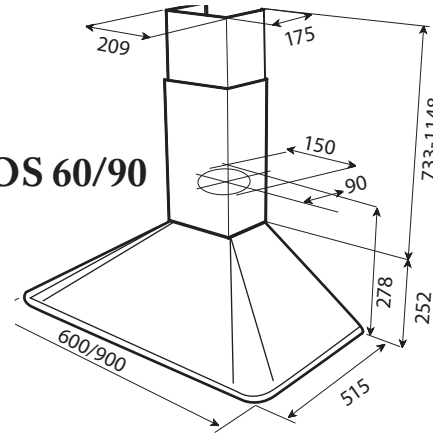

TKI2 325

DOS 60/90