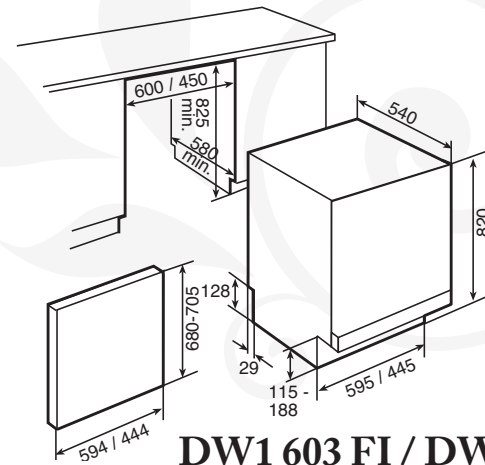

DW1 603 FI / DW 453 FI