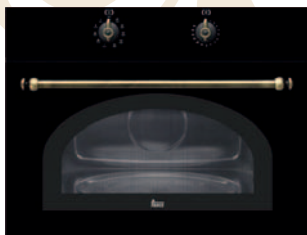

Nádobí vhodné pro:
Indukční, sklokeramické, plynové a elektrické panely
Sada obsahuje:
1x hrnec Ø 24 cm
1x hrnec Ø 20 cm
1x hrnec Ø 16 cm
1x pánev Ø 28 cm
1x rendlík Ø 16 cm
4x poklice

3 DŘEZ do 6 000 Kč

VYBERTE SI DÁREK K SETU 4 SPOTŘEBIČŮ

1 ZDVIHACÍ DEKORATIVNÍ DVÍŘKA + VOLNĚ STOJÍCÍ MIKROVLNNÁ TROUBA

Rukojeť v provedení staromosaz
Automatický vertikální systém otevírání
Plynové tlumiče vzpěr
Rozměry (Š x V): 560 x 450 mm

Mechanické ovládání
Objem trouby 20 l
5 stupňů výkonu mikrovln (700 W)
Gril, 1 000 W
Rozměry (Š x V x H): 440 x 258 x 340 mm

2 DŘEZ + BATERIE do 12 000 Kč

VYBERTE SI DÁREK K SETU 5 SPOTŘEBIČŮ

1 VESTAVNÁ MIKROVLNNÁ TROUBA