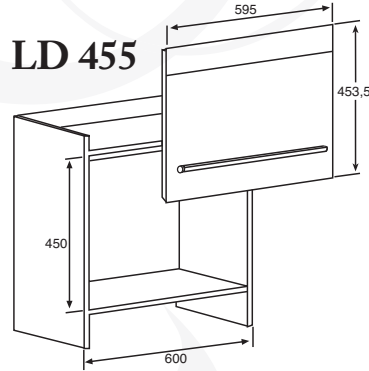

DOS 60/90

LD 455