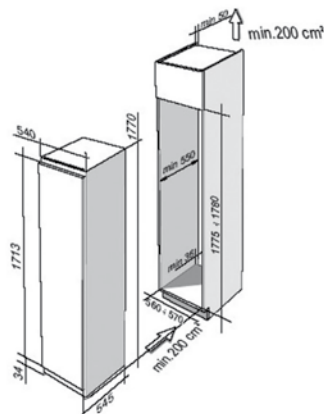

SA 3053 E, SA 3353 E