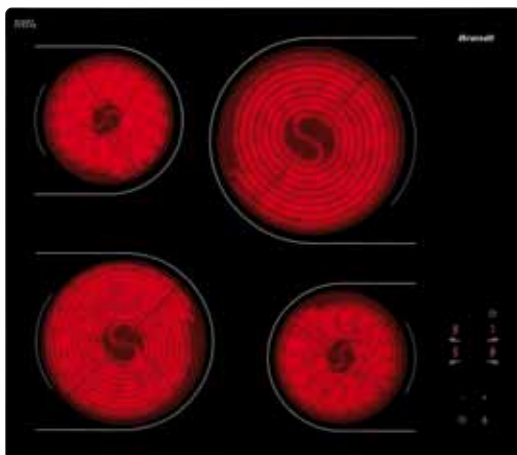

TV 1220 B

- Sklokeramická varná deska, 60 cm, rovné hrany
- Dotykové ovládání
- 4 varné zóny: 2 x 14,5 cm – 1,2 kW; 18 cm – 1,8 kW; 21 cm – 2,2 kW
- Celkový příkon: 6,4 kW
- 9 stupňů nastavení výkonu
- 1 časovač na vybranou zónu
- Tlačítko přímé volby: maximální výkon
- **Balíček 4 bezpečnostních prvků:** autostop systém, ochrana proti přetečení, ukazatel zbytkového tepla, zámek ovládacího panelu
- Rozměry pro vestavbu (V/Š/H v cm): 5,9 / 56 / 49

Prodejní cena: 9 990 Kč | 369 Eur

Cena v akčním setu*: 8 990 Kč | 329 Eur