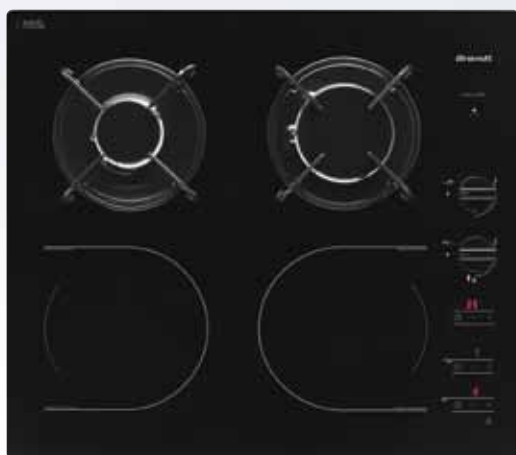

TI 1013 B

- **Kombinovaná deska indukce/plyn, 60 cm, rovné hrany**
- Dotykové ovládání (indukce)
- 2 indukční varné zóny: 2 x 18 cm – 2,8 kW
- 2 plynové varné zóny: 3,1 kW a 1,5 kW
- Celkový příkon indukce: 2,8 kW / plynu 4,6 kW
- 9 stupňů nastavení výkonu (u indukce)
- 2 x Booster (u indukce)
- Integrované zapalování hořáků (plyn)
- 1 časovač na vybranou zónu (u indukce)
- Připojení na 230 V / 16 A - vhodná do bytů v panelových domech
- **Balíček 10 bezpečnostních prvků** (indukce): Termopojistka (plyn)
- Rozměry pro vestavbu (V/Š/H v cm): 6,6 / 56 / 49