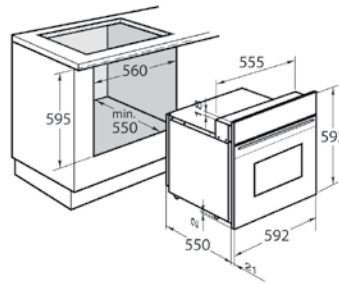

FP 1030 XT, FP 1067 XS, FP 1067 BN, FP 1067 WN, FP 1364 X, FP 1364 B, FP 1364 W,
FP 1266 X, FP 1061 X, FP 1061 B, FP 1061 W, FC 1045 XS, FE 1022 XS, FC 1141 X,
FC 1141 B, FC 1141 W

FP 1245 X