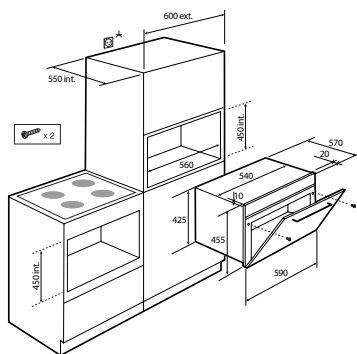

ME 1255 X, ME 1245 X,
ME 1245 B, ME 1245 W

ME 1040 X

TI 1082 V, TI 1082 B