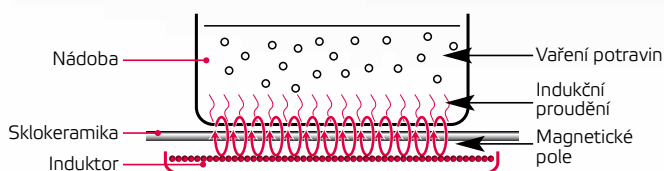

Indukční varné desky

Když chcete to nejlepší pro vaření a bezpečnost

- **INDUKCE - nepřekonatelné výsledky vaření**
- Nejrychlejší a nejušpornější způsob vaření
- Varné zóny s nepřekonatelnou flexibilitou a nastavením výkonu
- Nejbezpečnější varná deska a nejsnadnější v použití.

Jednoduchý princip

- Produkce tepla závisí na zjištění přítomnosti kovové (feromagnetické) nádoby na povrchu desky
- Pokud použijete nevhodné nádoby pro přípravu na indukci, varná deska se nespustí.