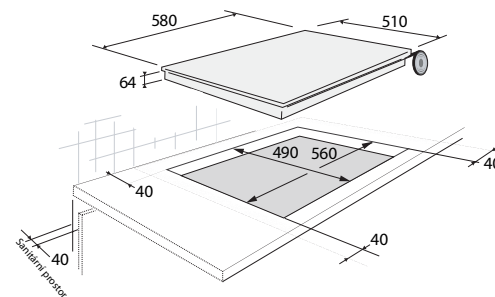

ME 1030 X, ME 1030 W,
ME 1030 B

TI 1242 B, TI 1022 X, TI 1022 B, TI 1028 B,
TI 1016 B, TI 140 B, TI 112 W, TI 112 B,
TI 112 X, TI 1033 B, TI 1013 B

TI 1000 B

Pro upevnění polohy desky a zabezpečení proti průniku vody nalepte
pěnové těsnění kolem spodního okraje desky (viz obrázek).

Pro upevnění polohy desky a zabezpečení proti průniku vody nalepte
pěnové těsnění kolem spodního okraje desky (viz obrázek).