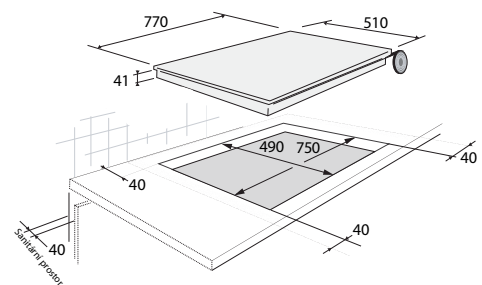

Pro upevnění polohy desky a zabezpečení proti průniku vody nalepte
pěnové těsnění kolem spodního okraje desky (viz obrázek).