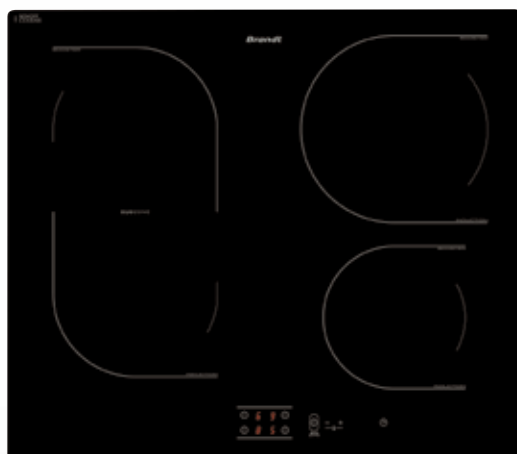

Indukční varné desky

TI 1033 B

- Indukční varná deska, 60 cm, rovné hrany
- Dotykové ovládání
- 4 varné zóny: Dělená **Maxi zóna** 40 x 23 cm - 3,6 kW; 16 cm - 2,2 kW; 21 cm - 3,1 kW
- Celkový příkon: 7,2 kW
- **Funkce Clean Lock** – dočasné uzamčení desky, např. při čištění, ovládací panel se po určité době sám odblokuje
- **9 stupňů nastavení výkonu**
- 4x Booster
- **1x Časovač na vybranou zónu**
- **Balíček 10 bezpečnostních prvků**
- Rozměry pro vestavbu (V/Š/H v cm): 6,4 / 56 / 49

Prodejní cena: **17 990 Kč | 669 Eur**

Cena v akčním setu*: **15 990 Kč | 589 Eur**

TI 140 B

- Indukční varná deska, 60 cm, rovné hrany
- Dotykové ovládání
- 4 varné zóny:
  DuoZóna: 2x 18 cm - 2x 2,3 kW;
  16 cm - 2 kW; 21 cm - 2,3 kW
- Celkový příkon: 7,2 kW
- **Funkce:** zámek ovládacího panelu, ukazatel zbytkového tepla, detekce nádobí, indikátor napájení
- **9 stupňů nastavení výkonu**
- 4x Booster
- **1 časovač na vybranou zónu**
- **Balíček 10 bezpečnostních prvků**
- Rozměry pro vestavbu (V/Š/H v cm): 6,4 / 56 / 49

Prodejní cena: **15 990 Kč | 589 Eur**

Cena v akčním setu*: **12 990 Kč | 479 Eur**

Věděli jste, že místo elektrické varné konvice můžete používat klasickou nerezovou varnou konvici na vaší indukční desce? Vaření vody pro váš oblíbený čaj nebo kávu je tak rychlejší a úspornější. Varná konvice vám také nebude zabírat místo na pracovní ploše kuchyňské linky.

Možnost zakoupit konvici za 599,- u prodejců Brandt.

Ke všem vestavným spotřebičům Brandt nabízíme **bezplatný servis na 4 roky.**