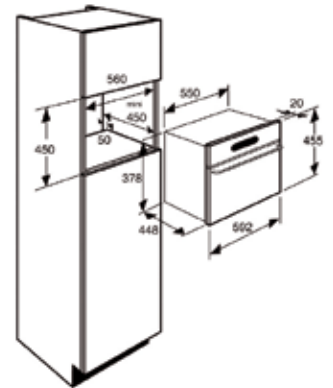

FP 1030 XT, FP 1067 XS, FP 1067 BN, FP 1067 WN, FP 1364 X, FP 1364 B, FP 1364 W,
FP 1266 X, FP 1061 X, FP 1061 B, FP 1061 W, FC 1045 XS, FE 1022 XS, FC 1141 X,
FC 1141 B, FC 1141 W

FP 1245 X