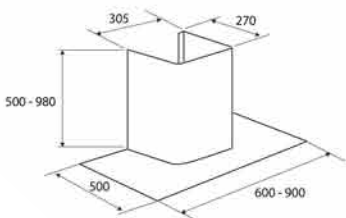

AD 1189 X, AD 1186 X