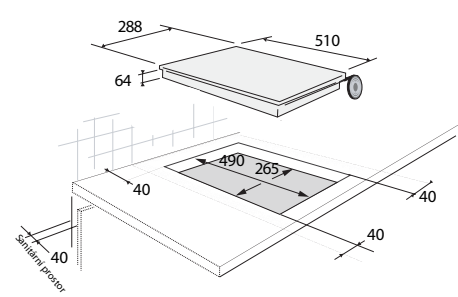

ME 1030 X, ME 1030 W,
ME 1030 B

TI 1242 B, TI 1022 X, TI 1022 B, TI 1028 B,
TI 1016 B, TI 140 B, TI 112 W, TI 112 B,
TI 112 X, TI 1033 B, TI 1013 B

TI 1000 B

Pro upevnění polohy desky a zabezpečení proti průniku vody nalepte
pěnové těsnění kolem spodního okraje desky (viz obrázek).

Pro upevnění polohy desky a zabezpečení proti průniku vody nalepte
pěnové těsnění kolem spodního okraje desky (viz obrázek).