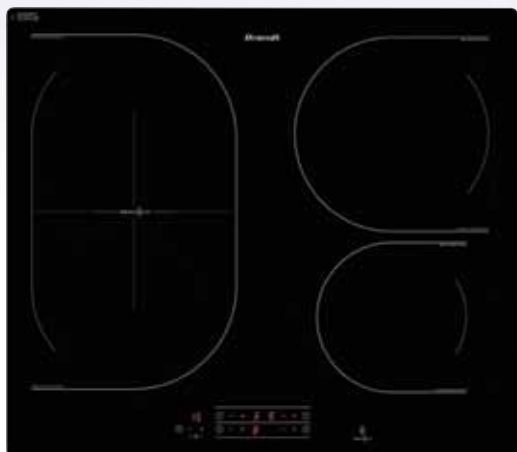

Indukční varné desky

TI 1033 B

- Indukční varná deska, 60 cm, rovné hrany
- Dotykové ovládání
- 4 varné zóny: Dělená **Maxi zóna** 40 x 23 cm - 3,6 kW; 16 cm - 2,2 kW; 21 cm - 3,1 kW
- Celkový příkon: 7,2 kW
- **Funkce Clean Lock** – dočasné uzamčení desky, např. při čištění, ovládací panel se po určité době sám odblokuje
- **9 stupňů nastavení výkonu**
- 4x Booster
- **1x Časovač na vybranou zónu**
- **Balíček 10 bezpečnostních prvků**
- Rozměry pro vestavbu (V/Š/H v cm): 6,4 / 56 / 49