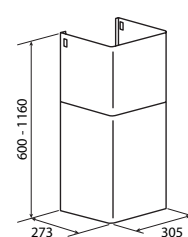

Připojení indukční varné desky

Nikdy nerozdělujte hnědý a modrý vodič, jedná se o pracovní vodič N!

Připojení nových indukčních varných desek

TI 1016 B od sér. čísla 1322XXXXXX
TI 1242 B od sér. čísla 1326XXXXXX
TI 1022 B od sér. čísla 1342XXXXXX
TI 1022 X od sér. čísla 1342XXXXXX
TI 1033 B od sér. čísla 1341XXXXXX

Nikdy nerozdělujte modrý a černý vodič, jedná se o pracovní vodič N!

Zabudování indukční varné desky nad troubu

TV 1024 B, TV 1220 B*

Pro upevnění polohy desky a zabezpečení proti průniku vody nalepte pěnové těsnění kolem spodního okraje desky.

TG 1012 B, TG 1012 W

TE 1416 X

AD 1118 X

AD 1188 X

ATC 252 X

AD 1279 B

AD 1276 B