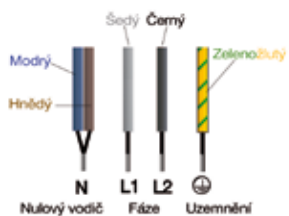

Připojení indukční varné desky

Nikdy nerozdělujte hnědý a modrý vodič, jedná se o pracovní vodič N!