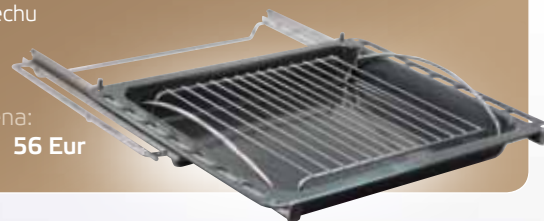

Teleskopický výsuvný systém:

- lze vysunout celý z trouby
- lze jednoduše vložit a vyjmout bez zdlouhavé montáže
- včetně plechu

Prodejní cena:
1 490 Kč | 56 Eur