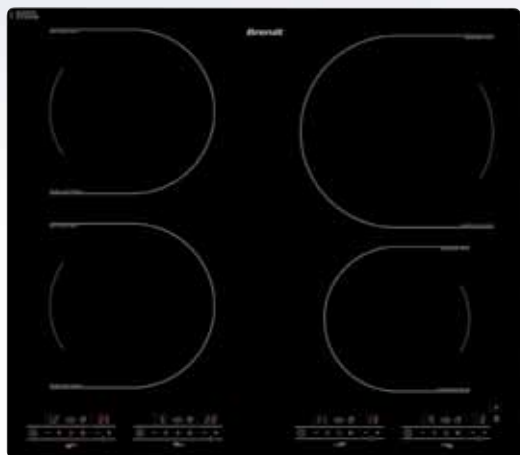

Prodejní cena: 17 990 Kč | 669 Eur
Cena v akčním setu*: 15 990 Kč | 589 Eur

TI 1022 B

TI 1028 B

- Indukční varná deska, 60 cm, rovné hrany
- Ovládání Cyclic
- 3 varné zóny: 28 cm – 3,6 kW; 16 cm – 2,2 kW; 18 cm – 2,8 kW
- Celkový příkon: 7,2 kW
- 9 stupňů nastavení výkonu
- Tlačítko přímé volby výkonu 3 – 6 – Booster
- 3x Booster
- 1 časovač na vybranou zónu
- Balíček 10 bezpečnostních prvků
- Rozměry pro vestavbu (V/Š/H v cm): 6,4 / 56 / 49

- Indukční varná deska, 60 cm, rovné hrany
- Dotykové ovládání
- 4 varné zóny: 16 cm – 2,2 kW; 2 x 18 cm – 2,8 kW; 21 cm – 3,1 kW
- Celkový příkon: 7,2 kW
- **12 stupňů nastavení výkonu**
- 4x Booster
- **4x časovač 1-99 minut**
- **Funkce Tempo** - zobrazení uplynulého času od posledního nastavení nebo spuštění varné zóny
- Tlačítka přímé volby: 2 nastavitelná tlačítka, Booster, zámek pro čištění – **Clean Lock**
- **Balíček 10 bezpečnostních prvků**
- Rozměry pro vestavbu (V/Š/H v cm): 6,4 / 56 / 49