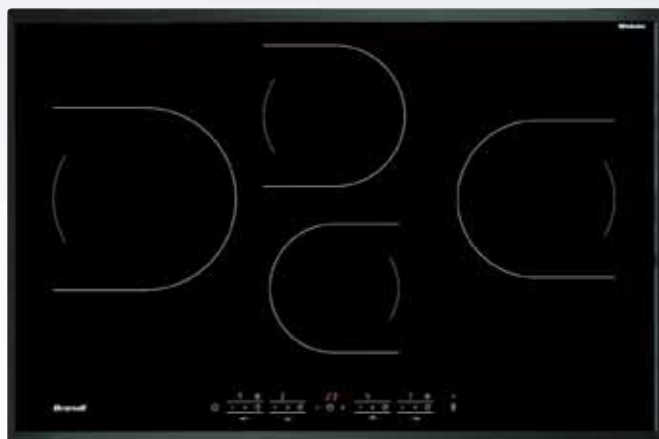

Indukční varné desky

TI 1082 V

- Indukční varná deska, 80 cm, zkosené hrany (V), rovné hrany (B)
- Dotykové ovládání
- 4 varné zóny: 16 cm – 2,2 kW; 2 x 21 cm – 3,1 kW; 18 cm – 2,8 kW
- Celkový příkon 7,2 kW
- **12 stupňů nastavení výkonu**
- **Funkce Tempo** - zobrazení uplynulého času od posledního nastavení nebo spuštění varné zóny
- 4x Booster
- 1 časovač na vybranou zónu
- **Balíček 10 bezpečnostních prvků**
- Rozměry pro vestavbu (V/Š/H v cm): 6,4 / 75 / 49