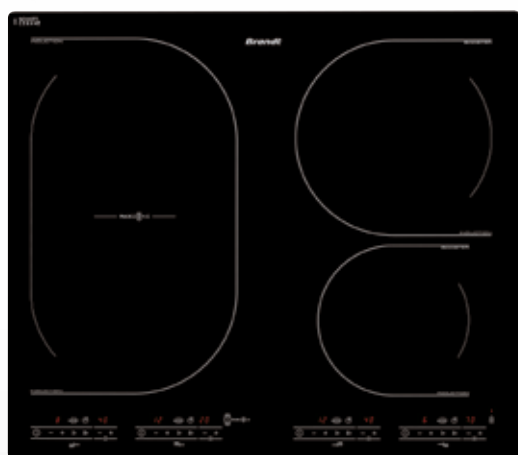

Indukční varné desky

TI 1082 V

- Indukční varná deska, 80 cm, zkosené hrany (V), rovné hrany (B)
- Dotykové ovládání
- 4 varné zóny: 16 cm – 2,2 kW; 2 x 21 cm – 3,1 kW; 18 cm – 2,8 kW
- Celkový příkon 7,2 kW
- **12 stupňů nastavení výkonu**
- **Funkce Tempo** - zobrazení uplynulého času od posledního nastavení nebo spuštění varné zóny
- 4x Booster
- 1 časovač na vybranou zónu
- **Balíček 10 bezpečnostních prvků**
- Rozměry pro vestavbu (V/Š/H v cm): 6,4 / 75 / 49

Prodejní cena: **21 990 Kč | 809 Eur**
 Cena v akčním setu*: **18 990 Kč | 699 Eur**

TI 1082 B

TI 1242 B

- Indukční varná deska, 60 cm, rovné hrany
- Dotykové ovládání
- 4 varné zóny: Dělená **Maxi zóna** 40 x 23 cm - 3,6 kW; 16 cm - 2,2 kW; 21 cm - 3,1 kW
- Celkový příkon: 7,2 kW
- **Funkce Tempo** - zobrazení uplynulého času od posledního nastavení nebo spuštění varné zóny
- **Funkce Clean Lock** – dočasné uzamčení desky, např. při čištění, ovládací panel se po určité době sám odblokuje
- **12 stupňů nastavení výkonu**
- 4x Booster
- **4x Časovač**
- Tlačítko přímé volby výkonu 6 - 10 - Booster
- **Balíček 10 bezpečnostních prvků**
- Rozměry pro vestavbu (V/Š/H v cm): 6,4 / 56 / 49