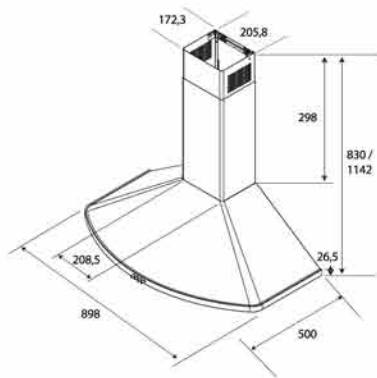

AD 1049 X, AD 1049 B, AD 1049 W