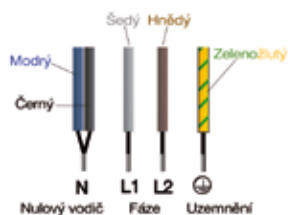

Připojení nových indukčních varných desek

TI 1016 B od sér. čísla 1322XXXXXX
TI 1242 B od sér. čísla 1326XXXXXX
TI 1022 B od sér. čísla 1342XXXXXX
TI 1022 X od sér. čísla 1342XXXXXX
TI 1033 B od sér. čísla 1341XXXXXX

Nikdy nerozdělujte modrý a černý vodič, jedná se o pracovní vodič N!