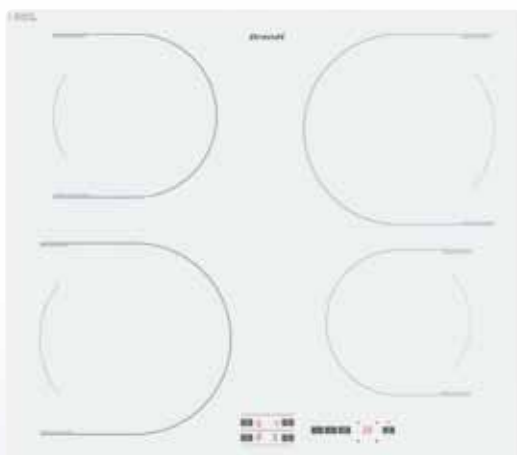

Indukční varné desky

TI 1016 B

Rapide

- Indukční varná deska, 60 cm, rovné hrany
- Dotykové ovládání
- 4 varné zóny: 16 cm – 2,2 kW; 2 x 18 cm – 2,8 kW; 21 cm – 3,1 kW
- Celkový příkon: 7,2 kW
- **12 stupňů nastavení výkonu**
- 4x Booster
- **4x časovač 1-99 minut**
- **Funkce Tempo** - zobrazení uplynulého času od posledního nastavení nebo spuštění varné zóny
- Tlačítka přímé volby: 2 nastavitelná tlačítka, Booster, zámek pro čištění – **Clean Lock**
- **Balíček 10 bezpečnostních prvků**
- Rozměry pro vestavbu (V/Š/H v cm): 6,4 / 56 / 49

Prodejní cena: **15 990 Kč | 589 Eur**

Cena v akčním setu*: **13 990 Kč | 519 Eur**

TI 112 W

- Indukční varná deska, 60 cm, bílé sklo (W), rovné hrany (B), nerezový rám (X)
- Dotykové ovládání
- 4 varné zóny: 16 cm – 2 kW; 2x 21 cm – 2,3 kW; 18 cm – 2,3 kW
- Celkový příkon: 7,2 kW
- 9 stupňů nastavení výkonu
- 4 x Booster
- 1 časovač na vybranou zónu
- **Balíček 10 bezpečnostních prvků**
- Rozměry pro vestavbu (V/Š/H v cm): 6,4 / 56 / 49

Prodejní cena: TI 112 W - **16 990 Kč | 629 Eur**

TI 112 X - **14 990 Kč | 559 Eur**

TI 112 B - **13 990 Kč | 519 Eur**

Cena v akčním setu*: TI 112 W - **14 990 Kč | 559 Eur**

TI 112 X - **11 990 Kč | 439 Eur**

TI 112 B - **10 990 Kč | 409 Eur**

*Cenu v akčním setu získáte při zakoupení min. 3 ks vestavných spotřebičů z tohoto katalogu.

Ke všem vestavným spotřebičům Brandt nabízíme **bezplatný servis na 4 roky.**