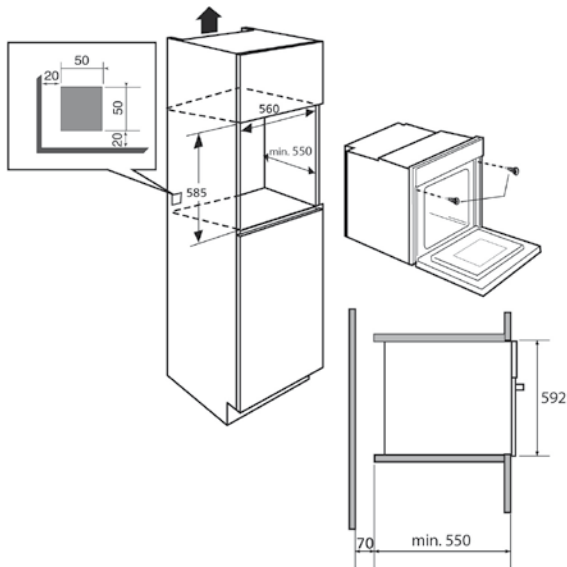

FP 1030 XT, FP 1067 XS, FP 1067 BN, FP 1067 WN, FP 1364 X, FP 1364 B, FP 1364 W,
FP 1266 X, FP 1061 X, FP 1061 B, FP 1061 W, FC 1045 XS, FE 1022 XS, FC 1141 X,
FC 1141 B, FC 1141 W

FP 1245 X