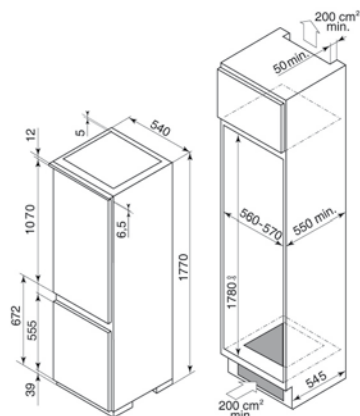

BIC 2282 BW

SA 3053 E, SA 3353 E

Příslušenství k vestavným troubám Brandt

78X2767

Rošt grilovací do hlubokého plechu

- Vhodný pro grilování nebo přípravu rostbifu
- Rozměry (Š/V/H): 38 / 27 / 4,5 cm

Prodejní cena: **499 Kč | 19 Eur**

72X2662

Plech Lissium

- Vynikající nepřilnavý povrch, velká pečicí plocha
- Rozměry (Š/V/H): 44,6 / 4,5 / 35,6 cm

Prodejní cena: **1099 Kč | 41 Eur**

74X9252

Mělký plech

- Rozměry plechu (Š/V/H): 44,5 / 35,5 / 2 cm

Prodejní cena: **399 Kč | 15 Eur**

72X3129

Hluboký plech

- Rozměry plechu (Š/V/H): 44,6 / 35,6 / 4,5 cm

Prodejní cena: **399 Kč | 15 Eur**

KITCATAF1

Katalytická deska

- je potřeba koupit vždy 2 kusy pro kompletní sadu

Prodejní cena: **690 Kč | 26 Eur**