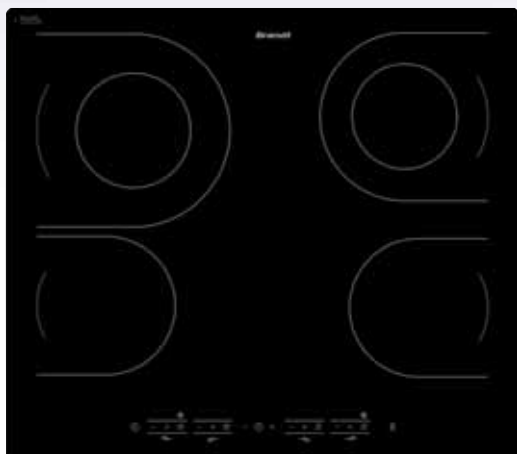

TI 1013 B

- **Kombinovaná deska indukce/plyn, 60 cm, rovné hrany**
- Dotykové ovládání (indukce)
- 2 indukční varné zóny: 2 x 18 cm – 2,8 kW
- 2 plynové varné zóny: 3,1 kW a 1,5 kW
- Celkový příkon indukce: 2,8 kW / plynu 4,6 kW
- 9 stupňů nastavení výkonu (u indukce)
- 2 x Booster (u indukce)
- Integrované zapalování hořáků (plyn)
- 1 časovač na vybranou zónu (u indukce)
- Připojení na 230 V / 16 A - vhodná do bytů v panelových domech
- **Balíček 10 bezpečnostních prvků** (indukce): Termopojistka (plyn)
- Rozměry pro vestavbu (V/Š/H v cm): 6,6 / 56 / 49

Prodejní cena: **17 990 Kč | 669 Eur**
 Cena v akčním setu*: **15 990 Kč | 589 Eur**

TI 1000 B

- **Indukční varná deska, 30 cm, rovné hrany**
- Dotykové ovládání
- 2 varné zóny: 2x 18 cm – 2,8 kW
- Celkový příkon: 2,8 kW
- 9 stupňů nastavení výkonu
- 2 x Booster
- 1 časovač na vybranou zónu
- Připojení na 230 V / 16 A - vhodná do bytů v panelových domech
- **Balíček 10 bezpečnostních prvků**
- Rozměry pro vestavbu (V/Š/H v cm): 6,4 / 26,5 / 49

Prodejní cena: **10 990 Kč | 409 Eur**
 Cena v akčním setu*: **9 990 Kč | 369 Eur**

Sklokeramické varné desky

TV 1024 B

- Sklokeramická varná deska, 60 cm, rovné hrany
- Dotykové ovládání
- 4 varné zóny Quicklight: rozšířená 14-23 cm – 0,75-2,2 kW; 2 x 16,5 cm – 1,2 kW; rozšířená 14-20 cm – 0,75-1,7 kW
- Celkový příkon 6,3 kW
- 9 stupňů nastavení výkonu
- 1 časovač na vybranou zónu
- Tlačítko přímé volby nastavení maximálního výkonu
- **Balíček 4 bezpečnostních prvků:** autostop systém, ochrana proti přetečení, ukazatel zbytkového tepla, zámek ovládacího panelu
- Rozměry pro vestavbu (V/Š/H v cm): 4,1 / 56 / 49