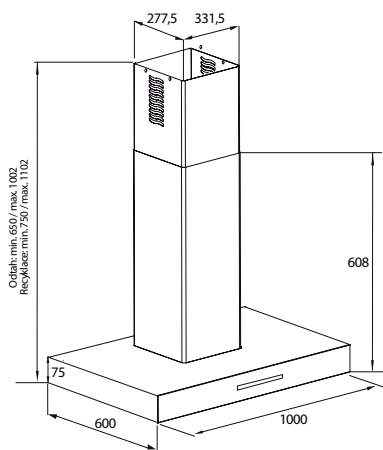

Připojení indukční varné desky

Nikdy nerozdělujte hnědý a modrý vodič, jedná se o pracovní vodič N!

Připojení nových indukčních varných desek

TI 1016 B od sér. čísla 1322XXXXXX
TI 1242 B od sér. čísla 1326XXXXXX
TI 1022 B od sér. čísla 1342XXXXXX
TI 1022 X od sér. čísla 1342XXXXXX
TI 1033 B od sér. čísla 1341XXXXXX

Nikdy nerozdělujte modrý a černý vodič, jedná se o pracovní vodič N!

Zabudování indukční varné desky nad troubu

TV 1024 B, TV 1220 B*

Pro upevnění polohy desky a zabezpečení proti průniku vody nalepte pěnové těsnění kolem spodního okraje desky.

TG 1012 B, TG 1012 W

TE 1416 X

AD 1118 X

AD 1188 X

ATC 252 X

AD 1279 B

AD 1276 B