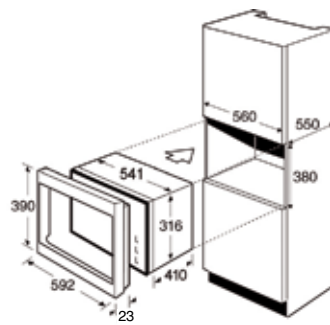

ME 1255 X, ME 1245 X,
ME 1245 B, ME 1245 W

ME 1040 X

TI 1082 V, TI 1082 B