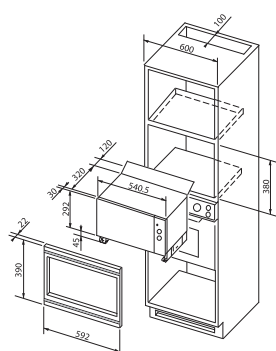

ME 1030 X, ME 1030 W,
ME 1030 B

TI 1242 B, TI 1022 X, TI 1022 B, TI 1028 B,
TI 1016 B, TI 140 B, TI 112 W, TI 112 B,
TI 112 X, TI 1033 B, TI 1013 B

TI 1000 B

Pro upevnění polohy desky a zabezpečení proti průniku vody nalepte
pěnové těsnění kolem spodního okraje desky (viz obrázek).

Pro upevnění polohy desky a zabezpečení proti průniku vody nalepte
pěnové těsnění kolem spodního okraje desky (viz obrázek).