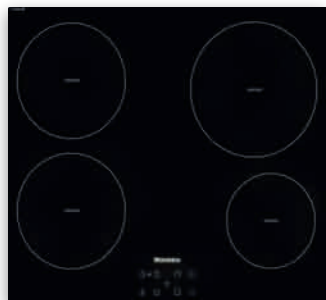

MIN 54306N

Indukční varná deska,
9 stupňů nastavení výkonu
na každou zónu.

- Dotykové ovládání
- Digitální displej
- 4 varné zóny s celkovým příkonem 7200 W:
  - 2 x 18 cm (2000/2300 W Boost)
  - 14,5 cm (1600/1800 W Boost)
  - 21 cm (2000/2300 W Boost)
- Booster – rychlé nahřátí
- Dětský zámek

V / Š / H: 55 / 580 / 510 mm