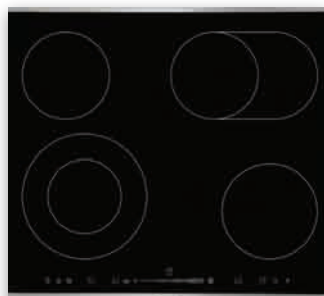

4 Blomberg ROKY
BEZPLATNÝ SERVIS

MKN 74322X

Sklokeramická varná deska
60 cm široká, s dotekovým
ovládáním SLIDER.

1. 19 úrovní nastavení výkonu
   - Digitální displej
   - 4 sklokeramické varné zóny z toho 1x duo zóna a 1x rozšířená
   - Nerezová lišta z přední a zadní strany, šikmé boční hrany
   - Časovač se zvukovým signálem
   - Udržování v teple
   - Funkce STOP & GO (pozastavení vaření), paměť, Booster
2. V / Š / H: 44 / 580 / 510 mm

K setům možnost dokoupe

Greenplus