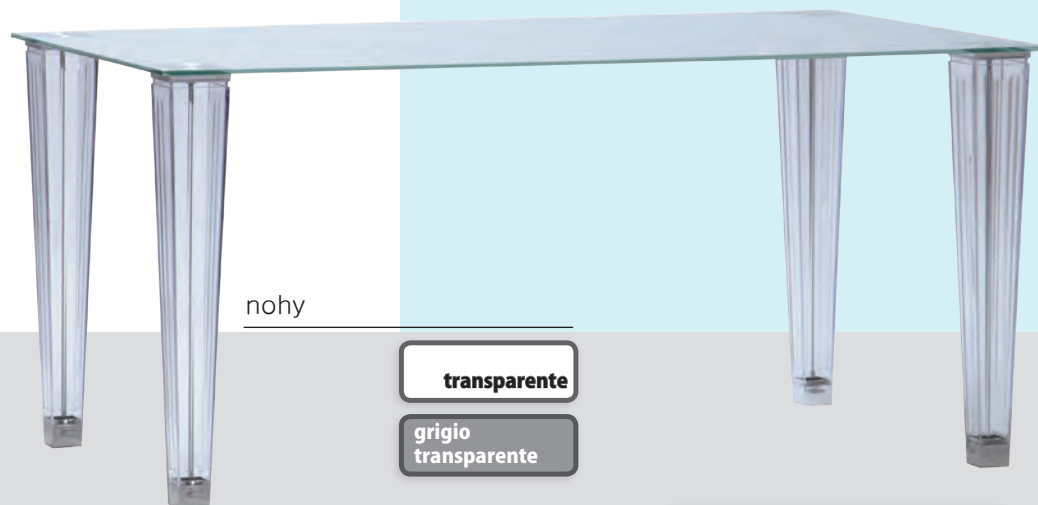

# MARTE

MOC - transparente  
**6.370 Kč**

stůl MARTE + židle GROOVE

deska

transparente

nohy

transparente

grigio  
transparente

- tvrzené sklo 10mm
- nohy polykarbonát
- hmotnost 46,5 kg

rozměry stolu (cm)

160 | 90 | 74