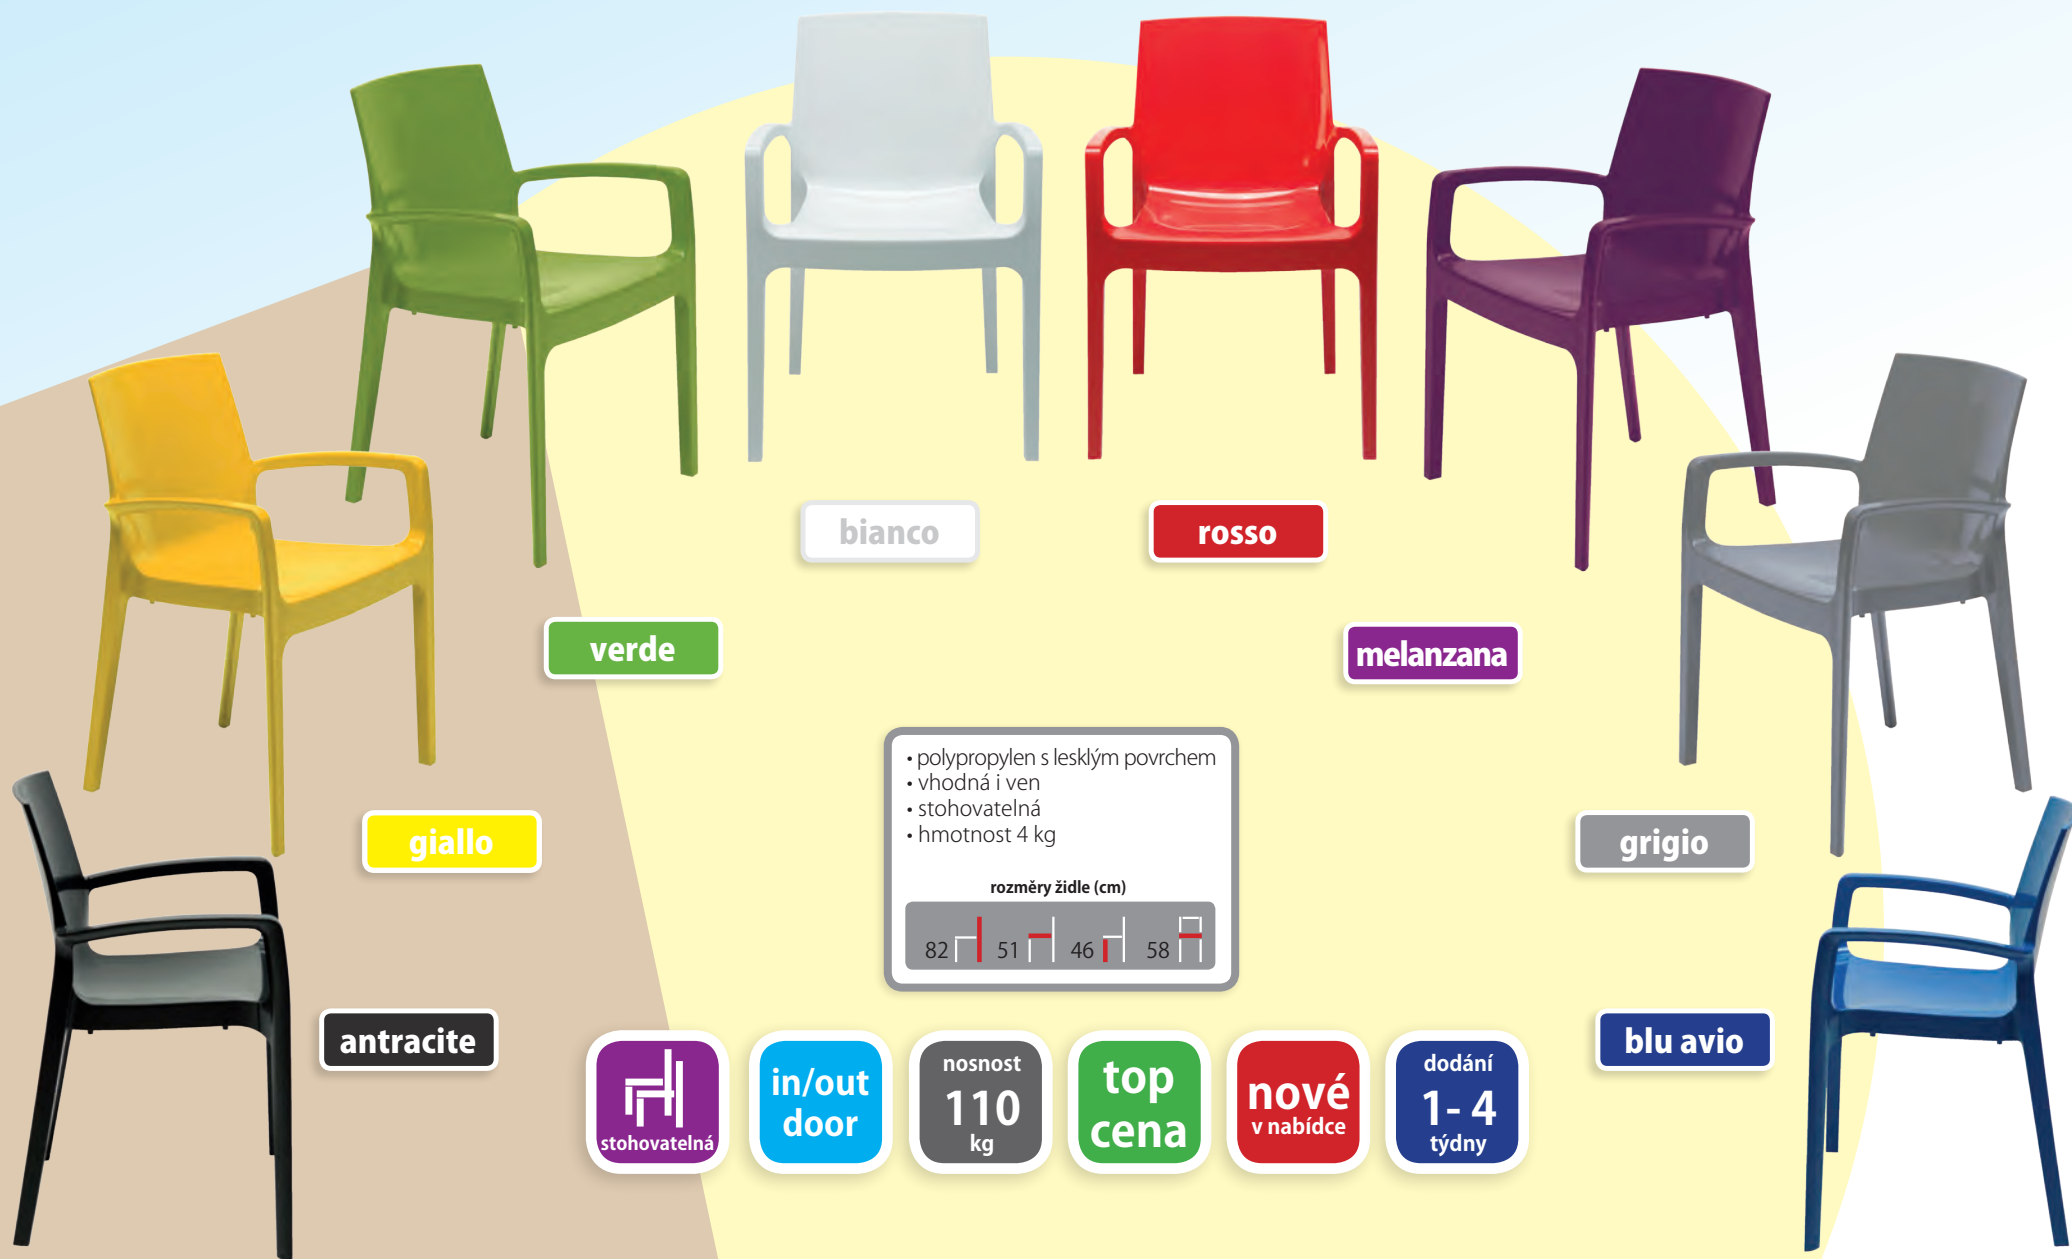

CREAM

maloobchodní cena
1.190 Kč

bianco

rosso

verde

melanzana

giallo

grigio

antracite

blu avio

- polypropylen s lesklým povrchem
- vhodná i ven
- stohovatelná
- hmotnost 4 kg

rozměry židle (cm)

stohovatelná

in/out
door

nosnost
110
kg

top
cena

nové
v nabídce

dodání
1-4
týdny