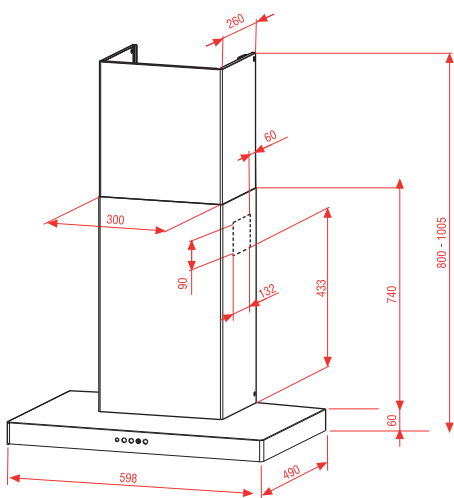

ODSÁVAČE PAR

DKT 5950 X

DKT 5960 X

DKP 2160 X