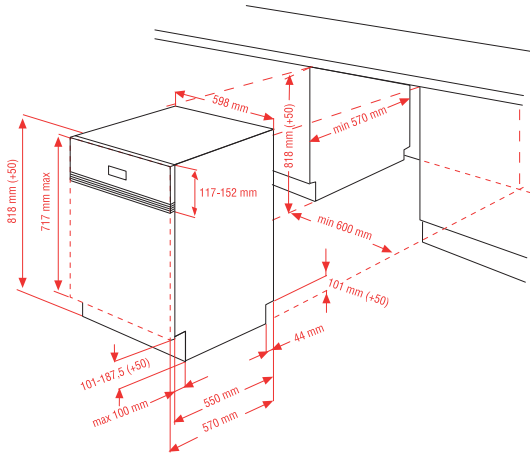

GIS 9484 E20

SCHÉMATA VESTAVBY

MYČKY NÁDOBÍ

GIN 9583 XB30 / GIN 9486 ED / GIN 9486 E20