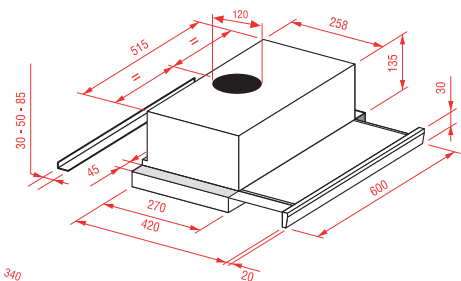

ODSÁVAČE PAR

DKT 5950 X

DKT 5960 X

DTS 2920 X