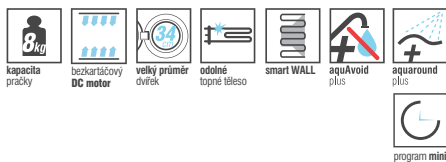

Doporučená cena:
18 990,- Kč / 699,- €
PHE: 66,- Kč

WNF 8447 RCE30

Greenplus

Lze sestavit do setu s kondenzační sušičkou prádla s tepelným čerpadlem: **TKF 8451 RGC50**