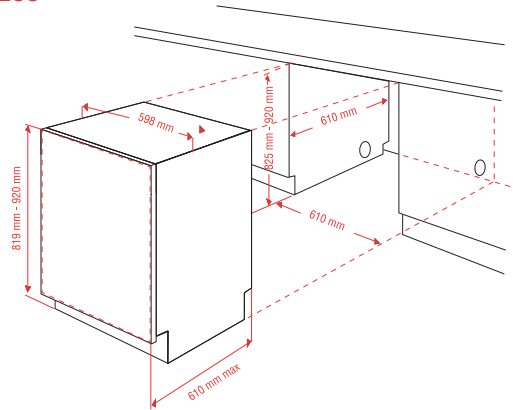

GVN 9483 E30