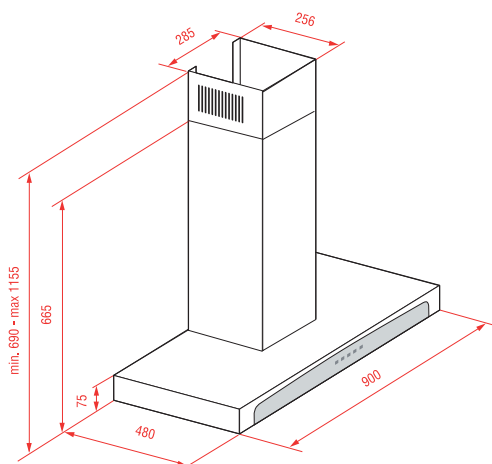

ODSÁVAČE PAR

DKT 5950 X