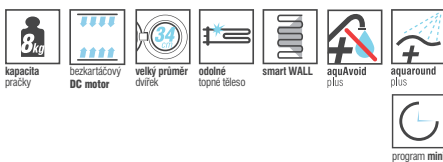

Doporučená cena:
18 990,- Kč / 699,- €
PHE: 66,- Kč

WNF 8447 AE40

Greenplus

Lze sestavit do setu s kondenzační sušičkou prádla s tepelným čerpadlem: **TKF 8451 AG30**