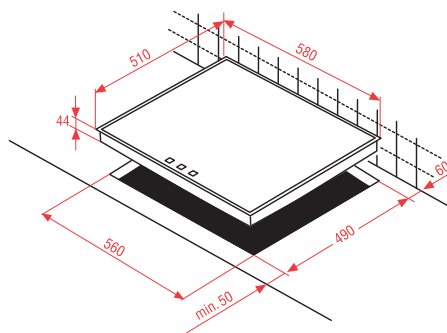

MKN 74322 X / MKN 54212 X