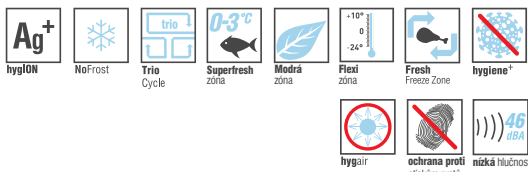

Doporučená cena:
49 990,- Kč / 1 839,- €
PHE: 217,- Kč