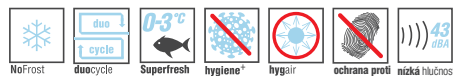

Technické údaje:

- Barva: nerez s úpravou proti otiskům prstů
- Výdrž bez proudu až 24 h
- Masivní kovová madla
- Hlučnost 43 dB (A)
- Roční spotřeba energie 177 kWh
- Rozměry produktu (V x Š x H): 1845 x 595 x 650 mm

A+++

Doporučená cena:
37 990,- Kč / 1 399,- €
PHE: 217,- Kč