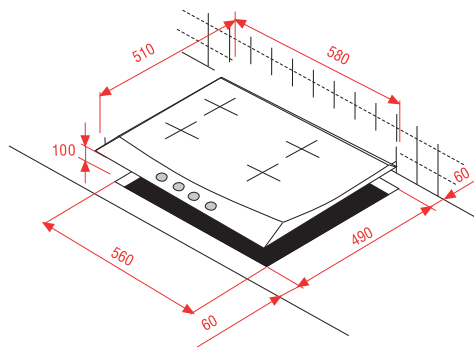

GEN 53415 E / GEN 53403 E