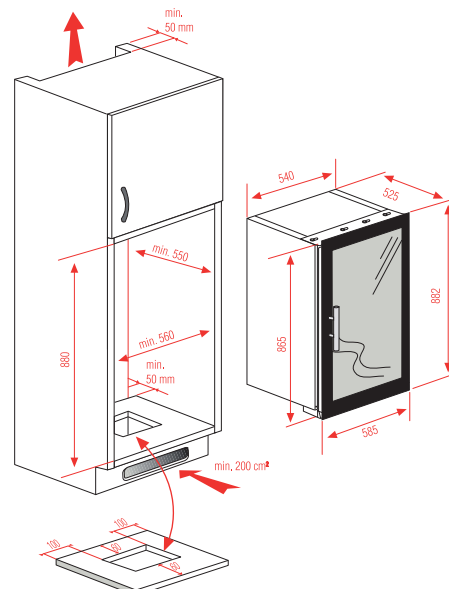

SCHÉMATA VESTAVBY

MYČKY NÁDOBÍ

VESTAVNÉ CHLAZENÍ

WSN 1212 i