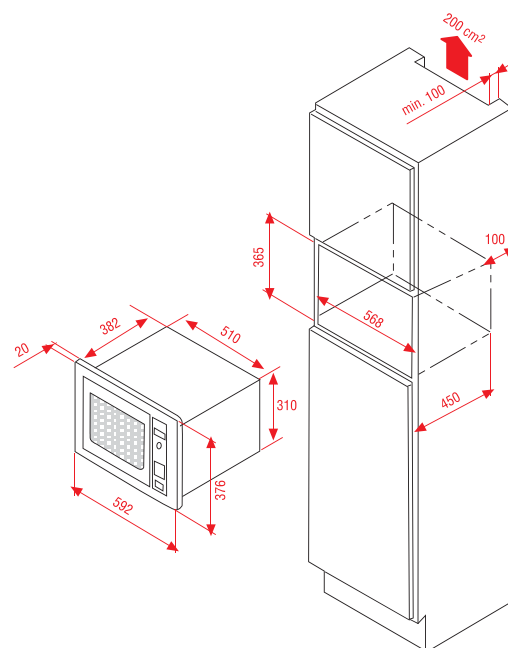

MIKROVLNNÉ TROUBY

MEE 3150 X