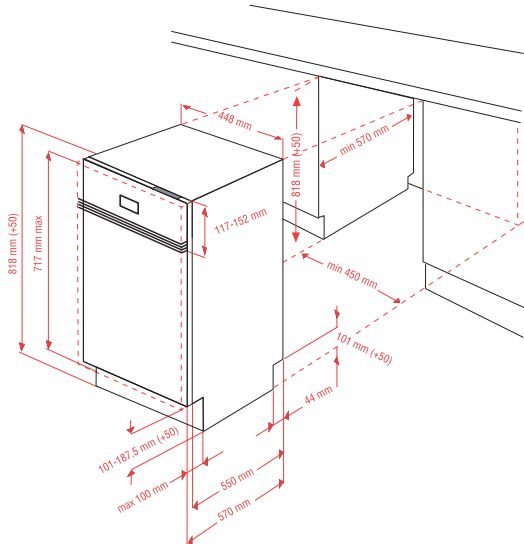

SCHÉMATA VESTAVBY

MYČKY NÁDOBÍ

VESTAVNÉ CHLAZENÍ

WSN 1212 i