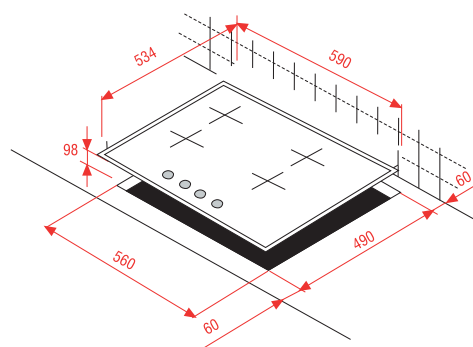

MULTIFUNKČNÍ TROUBY

**BEO 9790 X / BEO 9596 X / BEO 9444 X / BEO 9576 X /
BEO 9763 X / BEO 9770 X / BEO 7423 X**

MIKROVLNNÉ TROUBY

MEE 3150 X

VARNÉ DESKY

MIN 74302 X / MIN 54306 N

MKN 74322 X / MKN 54212 X

GEN 53415 E / GEN 53403 E

GCN 63405 X