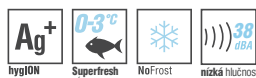

Mraznička 4*:

- Objem 64 l
- 3 průhledné přihrádky
- Kapacita mrazení: 4 kg / 24 h

Hygiena:

- hygiON: antibakteriální povrch

Technické údaje:

- Možnost změny směru otevírání dvířek
- Lišty pro vestavbu
- Roční spotřeba energie 276 kWh
- Hlučnost 38 dB (A)
- Výdrž bez proudu až 20 h
- Rozměry produktu (V x Š x H): 1770 x 540 x 535 mm