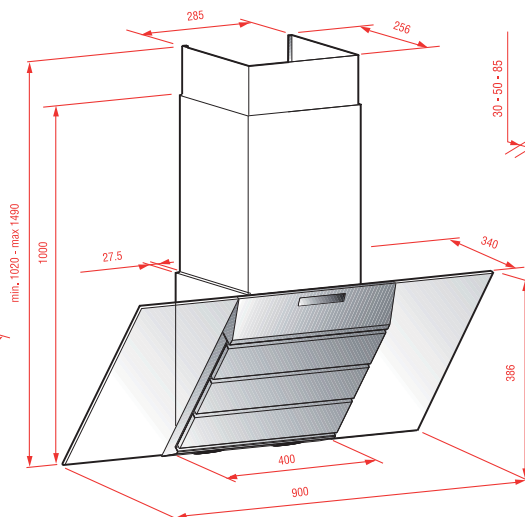

ODSÁVAČE PAR

DKT 5950 X

DKT 5960 X