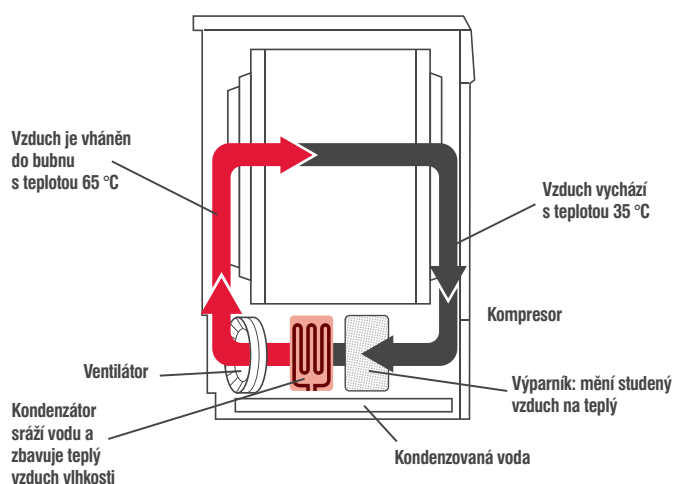

SUŠIČKY PRÁDLA

Technologie tepelného čerpadla

Většina sušiček Blomberg je vybavena velice účinnou a úspornou technologií tepelného čerpadla. Sušička s tepelným čerpadlem je kombinací kondenzační sušičky a klimatizačního zařízení. Na výparníku tepelného čerpadla kondenzuje vlhký vzduch. Kondenzátor v tepelném čerpadle ohřívá vzduch, který suší prádlo. Tento uzavřený systém je energeticky velmi účinným způsobem, jak vysušit prádlo a kondenzovat z něj vodu. Pomocí výměny tepla, je teplota vzduchu uvnitř bubny podstatně nižší ve srovnání s běžnými sušičkami (55 °C, což je skoro polovina teploty vzduchu v běžných sušičkách).

Díky udržování relativně nízké teploty vzduchu a zdokonalenému oboustrannému pohybu bubnu vám sušičky s tepelným čerpadlem Blomberg umožní sušení citlivého vlněného a hedvábného prádla. Sušičky s tepelným čerpadlem jsou pro Vaše prádlo bezpečnější a šetrnější.

Rekordně nízká spotřeba energie

Sušičky Blomberg vybaveny tepelným čerpadlem jsou důkazem odhodlání výrobce chránit cenné přírodní zdroje naší planety. Sušičky s tepelným čerpadlem Blomberg jsou zařazeny v A++ třídě, protože spotřebují až o 50 % méně energie než spotřebiče v energetické třídě A.

Inteligentní systém sušení se senzory

Všechny sušičky Blomberg jsou vybaveny senzory vlhkosti a teploty, které automaticky zjišťují, kdy je prádlo suché a zabraňují poničení prádla příliš dlouhým sušením. Senzor vlhkosti zajišťuje vždy rovnoměrné vysušení prádla.

Široká nabídka programů šetří váš čas