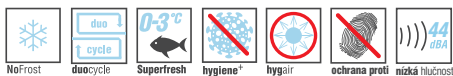

KOMBINOVANÉ CHLADNIČKY DUO NO FROST

KND 9861 XA+++

Greenplus

KND 9861 A+

KND 9651 XA+++

Greenplus

191 (70)

191 (70)

185 (60)

Kombinovaná dvoudvřevá chladnička s mrazákem

- Celkový hrubý objem 475 l
- Dotykové ovládání s LCD displejem
- DUO NO FROST
- En. třída A+++

Chladnička:

- Objem 312 l
- Crisper zásuvka na zeleninu
- 0-3 °C super fresh zóna
- Chromovaný držák lahví
- 3 výškově nastavitelné skleněné police
- Skleněné přihrádky ve dveřích
- Vnitřní úsporné LED osvětlení

Mraznička:

- Objem 125 l
- Automatické odmrazování
- Twist & Serve výrobek ledových kostek
- 2 plastové průhledné šuplíky
- 1 přihrádka s plastovými výklopnými dvířky
- Mrazicí výkon 12 kg / 24 h

Hygiena:

- Hygiene+ : antibakteriální a protizápachový uhlíkový filtr
- Antibakteriální těsnění a madla
- hygAIR: ionizace vzduchu uvnitř chladničky

Technické údaje:

- Barva: nerez s úpravou proti otiskům prstů
- Výdrž bez proudu až 24 h
- Masivní kovová madla
- Hlučnost 44 dB (A)
- Roční spotřeba energie 204,4 kWh
- Rozměry produktu (V x Š x H): 1910 x 700 x 680 mm

A+++

Kombinovaná dvoudvřevá chladnička s mrazákem

- Celkový hrubý objem 475 l
- Dotykové ovládání s LCD displejem
- DUO NO FROST
- En. třída A+

Chladnička:

- Objem 312 l
- Crisper zásuvka na zeleninu
- 0-3 °C super fresh zóna
- Chromovaný držák lahví
- 3 výškově nastavitelné skleněné police
- Vnitřní úsporné LED osvětlení

Mraznička:

- Objem 125 l
- Automatické odmrazování
- Twist & Serve výrobek ledových kostek
- 2 plastové průhledné šuplíky
- 1 přihrádka s plastovými výklopnými dvířky
- Mrazicí výkon 6 kg / 24 h

Hygiena:

- Hygiene+ : antibakteriální a protizápachový uhlíkový filtr
- Antibakteriální těsnění a madla
- hygAIR: ionizace vzduchu uvnitř chladničky

Technické údaje: