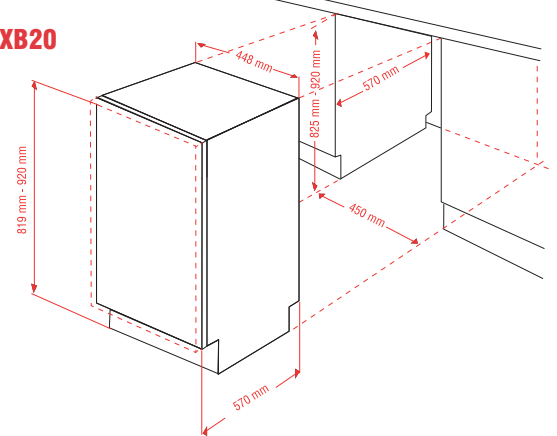

GVS 9480 XB20