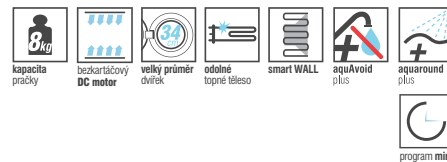

Doporučená cena:
16 990,- Kč / 619,- €
PHE: 66,- Kč