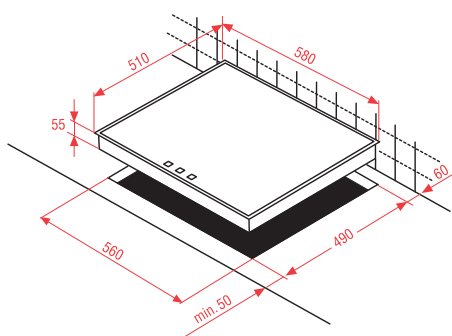

VARNÉ DESKY

MIN 74302 X / MIN 54306 N