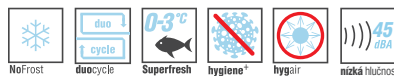

Technické údaje:

- Barva: bílá
- Výdrž bez proudu až 24 h
- Masivní kovová madla
- Hlučnost 45 dB (A)
- Roční spotřeba energie 394 kWh
- Rozměry produktu (V x Š x H): 1910 x 700 x 680 mm

A+