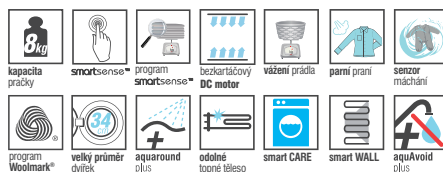

Technické údaje:

- Roční spotřeba: vody 9 900 l, energie 135 kWh
- Hlučnost při praní / odstředování (dB): 56 / 74
- Rozměry produktu (Š x H x V): 600 x 600 x 850 mm
- Váha: 77 Kg