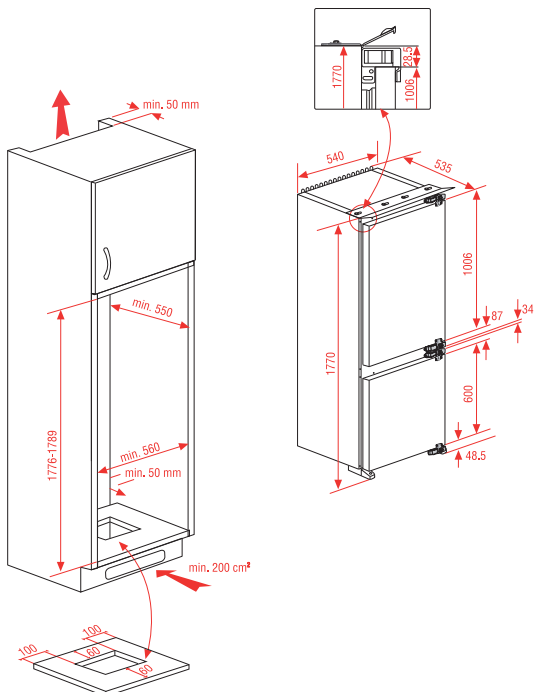

VESTAVNÉ CHLAZENÍ

KSE 1551 iA+ / KNM 1551 iFA+