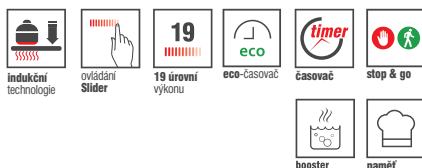

Technické parametry

- Rozměry produktu (V x Š x H): 55 x 580 x 510 mm