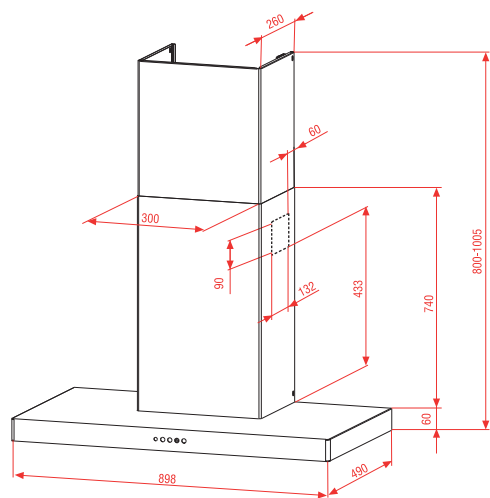

ODSÁVAČE PAR

DKT 5950 X

DKT 5960 X

DKP 5160 X