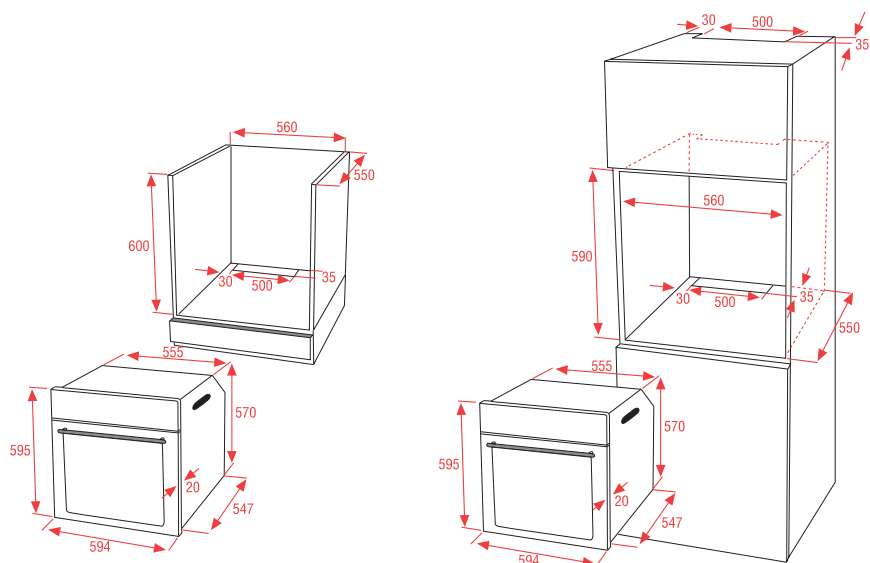

MULTIFUNKČNÍ TROUBY

**BEO 9790 X / BEO 9596 X / BEO 9444 X / BEO 9576 X /
BEO 9763 X / BEO 9770 X / BEO 7423 X**