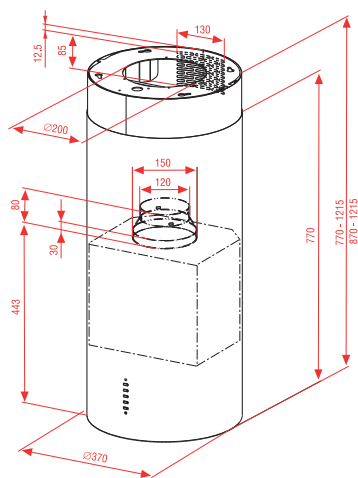

ODSÁVAČE PAR

DKT 5950 X

DKT 5960 X

DIC 2440 X