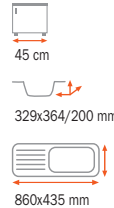

Kea 45 B-TG

Provedení	Kód	Cena
Pískově béžová	88786	5 990 Kč
Topaz	88839	5 990 Kč
Černá metalická	88787	5 990 Kč
Bílá	99998	5 990 Kč