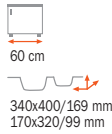

Stena 60 B 1½ B 1D

NOVINKA

Provedení	Kód	Cena
Nerez*	12131010	4 990 Kč

60 cm	340x400/169 mm	170x320/99 mm	980x500 mm