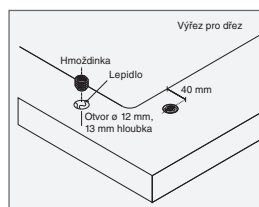

Radea TG 490.370

NOVINKA

Provedení	Kód	Cena
Černá metalická	40143661	6 990 Kč
Bílá	40143662	6 990 Kč

Radea TG 390.370

NOVINKA

Provedení	Kód	Cena
Černá metalická	40143611	5 990 Kč
Bílá***	40143612	5 990 Kč

Montáž nerezového nebo granitového dřezu pod desku.