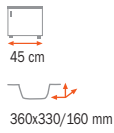

Universal E 50

Provedení	Kód	Cena
Nerez	30000040	1 590 Kč