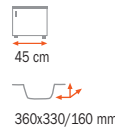

Universal EE

Provedení	Kód	Cena
Nerez	30000048	1 590 Kč