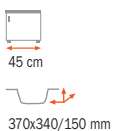

EBM

Provedení	Kód	Cena
Nerez	30000091	1 490 Kč