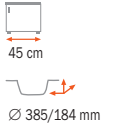

Centroval 45

Provedení	Kód	Cena
Nerez	30000009	1 590 Kč
Mikrolinen**	10124027	1 590 Kč