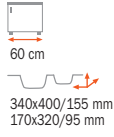

Universo 1½ B

Provedení	Kód	Cena
Nerez	10120068	2 490 Kč
Mikrolinen	10120069	2 490 Kč