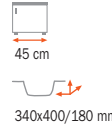

Stage 45 B

Provedení	Kód	Cena
Nerez	30000560	4 990 Kč

45 cm	340x400/180 mm	860x500 mm