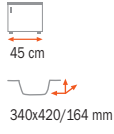

Nerissa 1B 1D

Provedení	Kód	Cena
Nerez	30000148	2 490 Kč