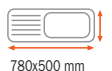

Cabrera 70 E-TG

Provedení	Kód	Cena
Pískově béžová**	88534	9 490 Kč
Topaz**	88535	9 490 Kč
Černá metalická**	88538	9 490 Kč

Astral 60 B-TG

Provedení	Kód	Cena
Pískově béžová	88923	7 990 Kč
Topaz	88925	7 990 Kč
Černá metalická	88957	7 990 Kč
Bílá	88921	7 990 Kč
Hliníkově šedá	88955	7 990 Kč
Kávová	40143522	7 990 Kč