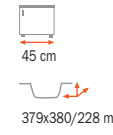

Provedení	Kód	Cena
Pískově béžová	88392	9 990 Kč
Topaz	88393	9 990 Kč
Černá metalická	88567	9 990 Kč
Bílá	88391	9 990 Kč
Hliníkově šedá	88568	9 990 Kč