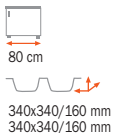

Universal 2B 1D

Provedení	Kód	Cena
Nerez*	10104052	2 990 Kč