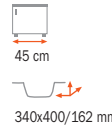

Stena 45 B 1B 1D

NOVINKA

Provedení	Kód	Cena
Nerez*	12131018	2 990 Kč

45 cm	340x400/162 mm	860x500 mm