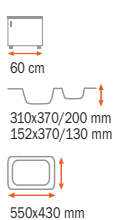

Radea TG 550.370