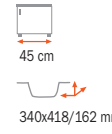

Stena 45 B 1B 1D

NOVINKA

Provedení	Kód	Cena
Nerez*	12131018	2 990 Kč

45 cm	340x400/162 mm	860x500 mm
-------	----------------	------------

Stena 45 E

NOVINKA

Provedení	Kód	Cena
Nerez	12131020	3 990 Kč

45 cm	340x418/162 mm	804x504 mm
-------	----------------	------------