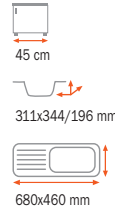

Cabrera 45 B-TG

bez excentru		
Provedení	Kód	Cena
Pískově béžová	88999	6 990 Kč
Topaz	89000	6 990 Kč
Antracit	89001	6 990 Kč