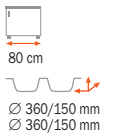

DR 80 2B

Provedení	Kód	Cena
Mikrolinen**	10110015	2 990 Kč

Automatický sítkový odpad (excentr)

Nejlepší dřezy značky Teka jsou celosvětově známé díky svému příslušenství. Jsou příjemné pro oko a, což je důležitější, zvyšují funkčnost dřezu pro uživatele. Jedním z takových prvků je automatický sítkový odpad, praktické příslušenství, které lze otevřít a uzavřít pro naplnění či vyprázdnění dřezu bez přímého kontaktu s obsahem dřezu (horká voda, mycí prostředky, ...).

Sítkový odpad z nerezové oceli

Ve většině našich dřezů je zabudováno 3,5 palcový sítkový odpad. Sítko zachycuje částí jídla při mytí nádobí nebo čištění zeleniny či ovoce, které se pak nedostanou do odpadového systému. Lze jej rovněž snadno vyjmout a vyčistit. Teka rovněž neopomněla vzhled tohoto příslušenství, který je kombinací jedinečných designových prvků.

Nerezová ocel je hygienická
Tvrdý kovový povrch zabraňuje pronikání a přežívání bakterií.

Nerezovou ocel lze snadno čistit

Při pouze minimální údržbě vypadá nerezová ocel po léta jako nová.

Nerezová ocel je mechanicky odolná

Nerezové a kuchyňské nádobí jsou odolné proti nárazu a poškrábání.