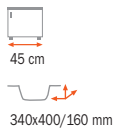

Basico 1B 1D 79

Provedení	Kód	Cena
Nerez	10124001	1 990 Kč