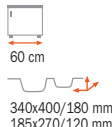

Stage 60 S

Provedení	Kód	Cena
Nerez	30000569	4 990 Kč

60 cm	340x400/180 mm	185x270/120 mm	650x500 mm