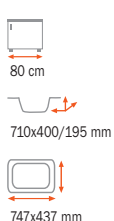

BE Linea 71.40