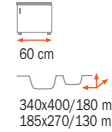

Stage 60 E

Provedení	Kód	Cena
Nerez	30000576	5 990 Kč

60 cm	340x400/180 mm	185x270/130 mm	816x565 mm