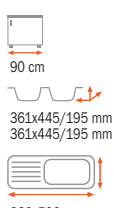

Lumina 90

NOVINKA		
Provedení	Kód	Cena
Pískově béžová	40144300	8 490 Kč
Topaz	40144302	8 490 Kč
Černá metalická	40144303	8 490 Kč