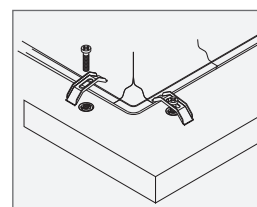

Radea TG 490.370

NOVINKA

Provedení	Kód	Cena
Černá metalická	40143661	6 990 Kč
Bílá	40143662	6 990 Kč

Radea TG 390.370

NOVINKA

Provedení	Kód	Cena
Černá metalická	40143611	5 990 Kč
Bílá***	40143612	5 990 Kč

Montáž nerezového nebo granitového dřezu pod desku.