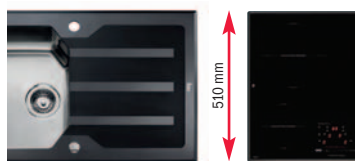

Stejný rozměr skla dřezu jako má váš keramický panel pro perfektní kombinaci. Fazeta u varného panelu i dřezu.

I-sink 95 DX

včetně baterie

Provedení	Kód	Cena
Sklo / nerez	13129009	19 990 Kč

I-sink Expression 1B 1D