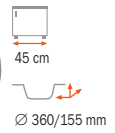

DR 80 1B 1D

Provedení	Kód	Cena
Nerez**	10110007	1 990 Kč