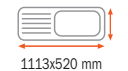

Provedení	Kód	Cena
Pískově béžová**	88534	9 490 Kč
Topaz**	88535	9 490 Kč
Černá metalická**	88538	9 490 Kč