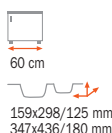

Provedení	Kód	Cena
Topaz	88544	8 990 Kč
Černá metalická	88547	8 990 Kč
Bílá	88542	8 990 Kč