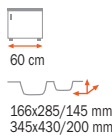

Provedení	Kód	Cena
Pískově béžová	88923	7 990 Kč
Topaz	88925	7 990 Kč
Černá metalická	88957	7 990 Kč
Bílá	88921	7 990 Kč
Hliníkově šedá	88955	7 990 Kč
Kávová	40143522	7 990 Kč