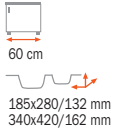

Princess 1½ B ½ D

Provedení	Kód	Cena
Nerez**	30000172	2 990 Kč