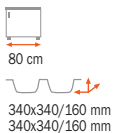

Universal 2B

Provedení	Kód	Cena
Nerez	30000155	1 990 Kč