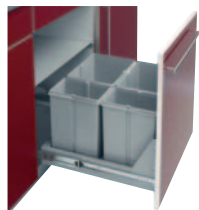

Cromo

Provedení	Kód	Cena
Chrom	8191362	1 390 Kč

➤ Odpadkové koše

Teka Depot 60

60 cm

568x335x470 mm
(š x v x h)

Provedení	Nádoby - objem	Kód	Cena
Depot 60 komfort	2 x 16 l, 2 x 8 l	838604	5 990 Kč
Depot 60	2 x 16 l, 2 x 8 l	838614	4 990 Kč