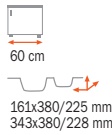

Provedení	Kód	Cena
Pískově béžová	88402	10 990 Kč
Topaz	88403	10 990 Kč
Černá metalická	88564	10 990 Kč
Bílá	88401	10 990 Kč
Hliníkově šedá	88565	10 990 Kč