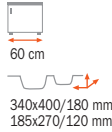

Stage 60 B

P - odkap vpravo L - odkap vlevo

Provedení	Kód	Cena
Nerez P	30000565	5 990 Kč
Nerez L	30000566	5 990 Kč

60 cm	340x400/180 mm	185x270/120 mm	1000x500 mm