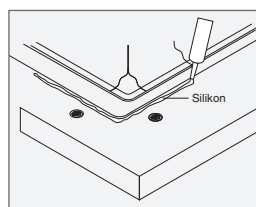

Radea TG 490.370

NOVINKA

Provedení	Kód	Cena
Černá metalická	40143661	6 990 Kč
Bílá	40143662	6 990 Kč

Radea TG 390.370

NOVINKA

Provedení	Kód	Cena
Černá metalická	40143611	5 990 Kč
Bílá***	40143612	5 990 Kč

Montáž nerezového nebo granitového dřezu pod desku.