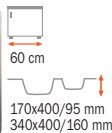

Universo 1½ B 1D

Provedení	Kód	Cena
Nerez	10120036	2 490 Kč
Mikrolinen**	10120060	2 490 Kč

60 cm	170x400/95 mm	340x400/160 mm	1000x500 mm