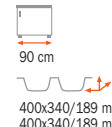

Classic Angular 2B

Provedení	Kód	Cena
Nerez	10118008	4 990 Kč

90 cm	400x340/189 mm	400x340/189 mm	830x830 mm

Konfigurace dřezu

Ačkoliv je vanička (počet, velikost, hloubka, tvar) hlavním rysem dřezu, není jediným aspektem, o němž je třeba přemýšlet. Máte další možnosti, pomocí nichž lze Váš dřez učinit uživatelsky příhodnějším a pracovní plochu hezčí. Odkapávače zvětšují Vaši pracovní plochu a usnadňují čištění i přípravu pokrmů. Rovněž umožňují udržet pracovní plochu čistou a suchou. Cedící misky dřezů TeKa nabízíme rovněž v polovičních a čtvrtinových velikostech. Používají se pro propláchnutí, odkapávání, cezení a čištění. Bez ohledu na prostornost dřezu dodá cedící miska Vašemu dřezu nový rozměr.

Tloušťka nerezové oceli

Tloušťka nerezové oceli je pravděpodobně nejdůležitější vlastností, kterou je třeba posuzovat při koupi dřezu. Čím silnější je ocel, tím méně je náchylná k promáčknutí a ohnutí a citlivá na hluk, změny teploty a tvrdé nárazy hrnců a pánví. Dřezy TeKa jsou k dostání v různé tloušťce v závislosti na jednotlivém modelu.

Vztah mezi velikostí dřezu a objemem

Hloubka dřezu, sklon a zaoblení jsou třemi základními parametry pro srovnání velikosti dřezů. Hloubka je samozřejmě vzdálenost od horního okraje po dno dřezu v bodě nejbližší k výlevce. Sklon dřezu je vnitřní sklon každé strany dřezu od horního okraje po dno. Zaoblení je rozměrem hran a dna dřezu v místě dotyku boků a dna. K zapamatování: čím hlubší je dřez, strmější sklon a menší zaoblení, tím větší je objem.