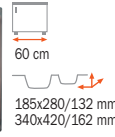

Princess 1½ B 1D

Provedení	Kód	Cena
Nerez	30000186	3 990 Kč
Mikrolinen	30000175	3 990 Kč