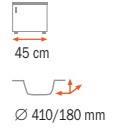

DR 77 1B 1D

Provedení	Kód	Cena
Nerez	40127315	1 990 Kč