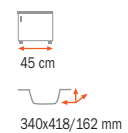

Provedení	Kód	Cena
Pískově béžová	86912	8 990 Kč
Topaz	87237	8 990 Kč
Antracit	86914	8 990 Kč
Bílá	86911	8 990 Kč
Hliníkově šedá	88622	8 990 Kč