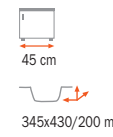

Provedení	Kód	Cena
Pískově béžová	88911	7 490 Kč
Topaz	88913	7 490 Kč
Černá metalická	88947	7 490 Kč
Bílá	88909	7 490 Kč
Hliníkově šedá	88945	7 490 Kč
Kávová	40143512	7 490 Kč