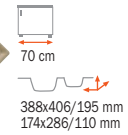

Provedení	Kód	Cena
Pískově béžová**	88534	9 490 Kč
Topaz**	88535	9 490 Kč
Černá metalická**	88538	9 490 Kč