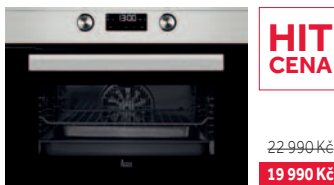

22 990 Kč
19 990 Kč

HKS 930 S

Parní trouba 45 cm

Objem trouby 32 litrů
Elektronická parní trouba
Digitální displej
Integrovaný vyvíječ páry
Elektronický řízená teplota páry pro vaření
Zasouvací ovladače teploty a funkci
Vnitřní prostor z nerezové oceli
Dvojitě dveřní sklo
Funkce pro vaření – pára
Čtyři výškové úrovně pro vaření
Rozsah teplot: 40 °C, 80 °C, 100 °C
Chladicí ventilátor, Příkon 3,2 kW