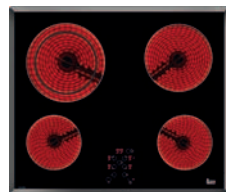

TR
9 990 Kč
8 490 Kč
TT
9 490 Kč
8 090 Kč

TR/TT 641.2

Sklokeramický panel 60 cm
Senzorové ovládání
Zabroušené sklo (TR)
Nerezový rámeček (TT)
Systém bezpečnostního zablokování
se senzorem akustického signálu
4x naprogramování času vaření (99 min.)
Topné prvky: 1 high light dvouzónový
topný prvek 210/180 mm, 1 high light topný
prvek 180 mm, 2 high light topné prvky 145 mm
Indikátor zbytkového tepla
Maximální jmenovitý výkon 6 200 W