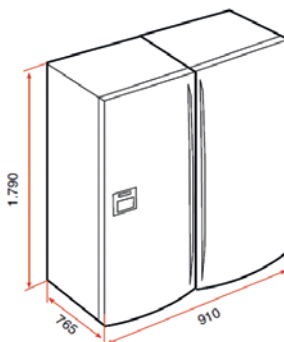

22 990 Kč
18 990 Kč

NFE2 320

Volně stojící chladnička s mrazákem

Elektronický ovládací panel s displejem
LCD displej zabudovaný ve dvířkách
Systém regulace teploty "Fuzzy Logic"
Automatické odmrazování
Provedení se systémem No Frost
Funkce rychlého zmrazení
Funkce rychlého chlazení
Funkce pro provoz "Eco"
Anti-bakteriální úprava vnitřního prostoru
BIO zóna (0-3 °C)
Nastavení teploty s akustickým signálem (alarm)
Mrazák ****
Nastavitelné skleněné police
Držák na 5 lahví
Možnost otočení otevírání dveří
Celková kapacita 287 l
(Chladnička - 197 l, mrazák - 90 l)
Protiotisková povrchová úprava nerezových dvířek
Provedení nerez - inox
Energetická třída A +