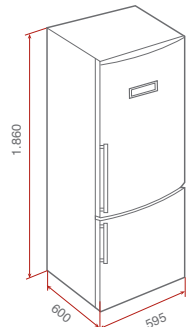

12 990 Kč
10 990 Kč

DW 455 FI

Vestavná myčka 45 cm

Plně integrovaná myčka nádobí
Elektronický ovládací panel černé barvy
Kapacita pro 10 jídelních souprav
LED kontroly
4 ovládací knoflíky
6 mycích programů
5 teplot pro mytí (40/45/50/55/65 °C)
Skrýté topné těleso
Rychlý program (40 minut)
Odložený start 3-6-9 hodin
Program pro poloviční naplnění v horním koši
Ekonomický program
Světelné kontroly: zapnuto / vypnuto;
málo soli; málo leštidla; zvolený program;
odložený start
Změkčovač vody
Mikrofiltrace
Elektronický systém Aquastop
Spotřeba energie: 237 kWh/rok
Spotřeba vody: 2520 l/rok
Úroveň hluku: 49 dB (A)
Energie/účinnost mytí/sušení: A+/A/A

12 990 Kč
10 990 Kč

DW 455 S

Vestavná myčka 45 cm

Částečně integrovaná myčka nádobí
Elektronický ovládací panel
Kapacita pro 10 jídelních souprav
5 ovládacích knoflíků
6 mycích programů
5 teplot pro mytí (40/45/50/55/65 °C)
Skrýté topné těleso
Rychlý program (40 minut)
Odložený start 3-6-9 hodin
Program pro poloviční naplnění v horním koši
Ekonomický program
Světelné kontroly: zapnuto / vypnuto;
málo soli; málo leštidla; zvolený program;
odložený start
Nastavitelný horní koš
Změkčovač vody
Mikrofiltrace
Elektronický systém Aquastop
Spotřeba energie: 237 kWh/rok
Spotřeba vody: 2520 l/rok
Úroveň hluku: 49 dB (A)
Energie/účinnost mytí/sušení: A+/A/A

CHLADNIČKY

56 990 Kč
45 990 Kč

NFE3 650

Volně stojící chladnička s mrazákem