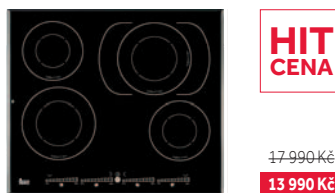

HIT
CENA

17 990 Kč
13 990 Kč

GKST 60 i4 multi slider

Indukční panel 60 cm

Do vyprodání zásob

Dotykový ovládací panel
Zabroušené sklo
Rychloohřev
Senzor přerušení provozu
Časový spínač s akustickým signálem
Detektor přítomnosti nádoby
Ukazatel zbytkového tepla
Samostatné ovládání každé zóny
Systém bezpečnostního zablokování se senzorem akustického signálu
Digitální naprogramování času vaření (99 min.)