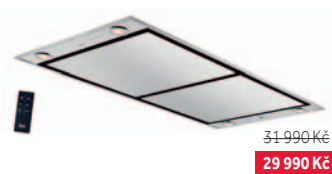

31 990 Kč
29 990 Kč

DHT 120 ISLA

Stropní odsavač par 120 cm

Dálkové ovládání – digitální programátor
Dvojitý turbínový motor s výkonem 780 m³/h
4 x 20W halogenové žárovky
3 rychlosti + intenzivní
Elektrický časovač s funkcí odloženého vypnutí
Indikátor nasycení filtru
Stropní konstrukce
Vhodný pro kuchyně až 44 m²