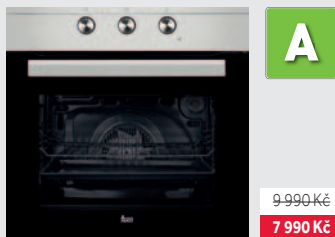

A

9 990 Kč
7 990 Kč

HS 615

Horkovzdušná trouba 60 cm

Objem trouby 57 litrů
5 programů pro přípravu pokrmů
Interiér s úpravou Crystal Clean AA
Chromové pojezdové plechů v pěti úrovních
Vnitřní dvířka s dvojitým sklem
Mechanický časovač s funkcí START/STOP
Dynamické chlazení trouby
Zasuvací ovladače teploty a funkce
Příkon 2,65 kW