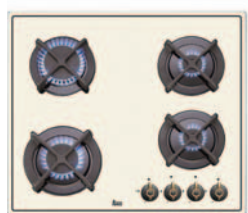

12 990 Kč
11 490 Kč

HR 650

Limitovaná edice

Multifunkční trouba

Objem trouby 56 litrů
9 programů pro přípravu pokrmů
Maxi gril , Analogové hodiny
Ovládací prvky v barvě „staromosaz“
Interior s úpravou Crystal Clean AA
Teleskopické pojezdy v jedné úrovni
Chladič ventilátor . Dvířka s dvojitým sklem
Příkon 3,2 kW